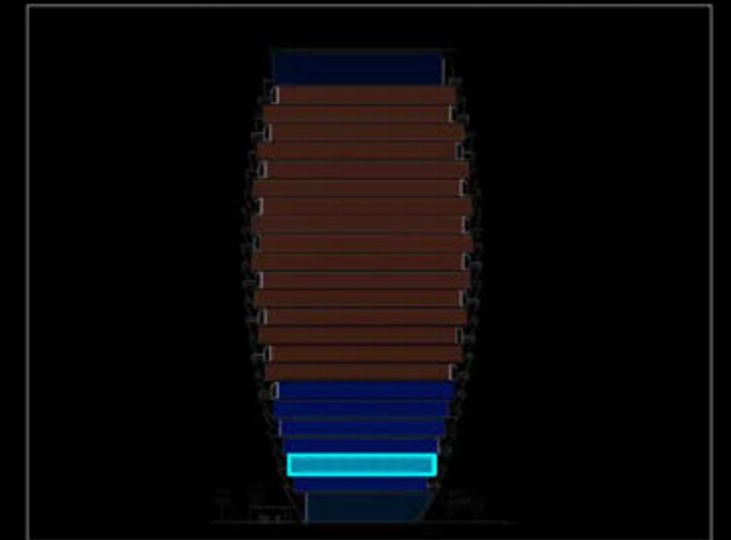

THE LIGHTHOUSE
Velipojė Hotel & Residence

PLANIMETRIA E HOTELIT

"THE LIGHTHOUSE"
VELIPOJË HOTEL & RESIDENCE

HOTELI
KATI 0 - HOLLI I HOTELIT

SIPËRFAQE HOLLI= 189.1 m²
SIPËRFAQE KATI= 293.5 m²

POZICIONIMI I KATIT NE PRERJE

PLANIMETRIA E HOTELIT

"THE LIGHTHOUSE"
VELIPOJË HOTEL & RESIDENCE

HOTELI
KATI +1 - DHOMAT E HOTELIT

SIPËRFAQE KATI= 501.7 m²

POZICIONIMI I KATIT NE PRERJE

PLANIMETRIA E HOTELIT

"THE LIGHTHOUSE"
VELIPOJË HOTEL & RESIDENCE

HOTELI
KATI +2 - DHOMAT E HOTELIT

SIPËRFAQE KATI= 592.3 m²

POZICIONIMI I KATIT NE PRERJE

PLANIMETRIA E HOTELIT

"THE LIGHTHOUSE"
VELIPOJË HOTEL & RESIDENCE

HOTELI
KATI +3 - DHOMAT E HOTELIT

SIPËRFAQE KATI= 680.0 m²