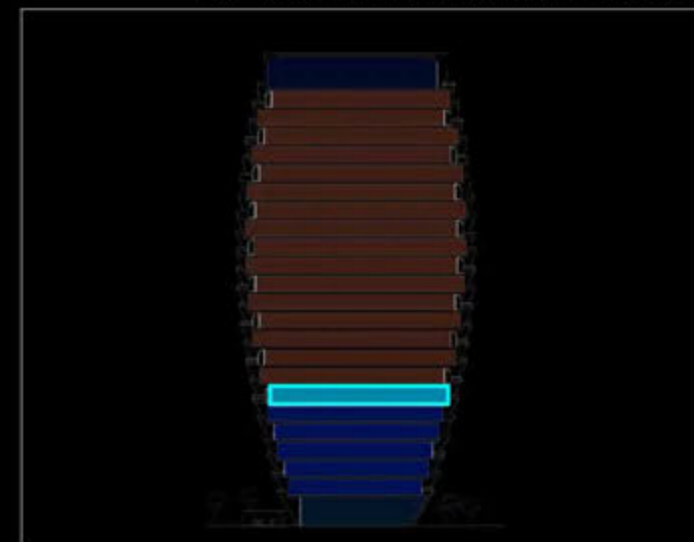

THE LIGHTHOUSE
Velipojė Hotel & Residence

PLANIMETRIA E HOTELIT

"THE LIGHTHOUSE"
VELIPOJË HOTEL & RESIDENCE

HOTELI
KATI 0 - HOLLI I HOTELIT

SIPËRFAQE HOLLI= 189.1 m²
SIPËRFAQE KATI= 293.5 m²

POZICIONIMI I KATIT NE PRERJE

"THE LIGHTHOUSE"
VELIPOJË HOTEL & RESIDENCE

HOTELI
KATI +5 - DHOMAT E HOTELIT

SIPËRFAQE KATI= 839.1 m²

POZICIONIMI I KATIT NE PRERJE

PLANIMETRIA E HOTELIT

"THE LIGHTHOUSE"
VELIPOJË HOTEL & RESIDENCE

HOTELI
KATI +6 - DHOMAT E HOTELIT

SIPËRFAQE KATI= 906.7 m²

POZICIONIMI I KATIT NE PRERJE

PLANIMETRIA E HOTELIT

"THE LIGHTHOUSE"
VELIPOJË HOTEL & RESIDENCE

HOTELI
KATI +19 - ROOFTOP

SIPËRFAQE KATI= 737.8 m²

POZICIONIMI I KATIT NE PRERJE

PLANIMETRIA E HOTELIT

"THE LIGHTHOUSE"
VELIPOJË HOTEL & RESIDENCE

HOTELI
KATI -1 - AMBJENTE TEKNIKE

SIPËRFAQE KATI= 285 m²

POZICIONIMI I KATIT NE PRERJE