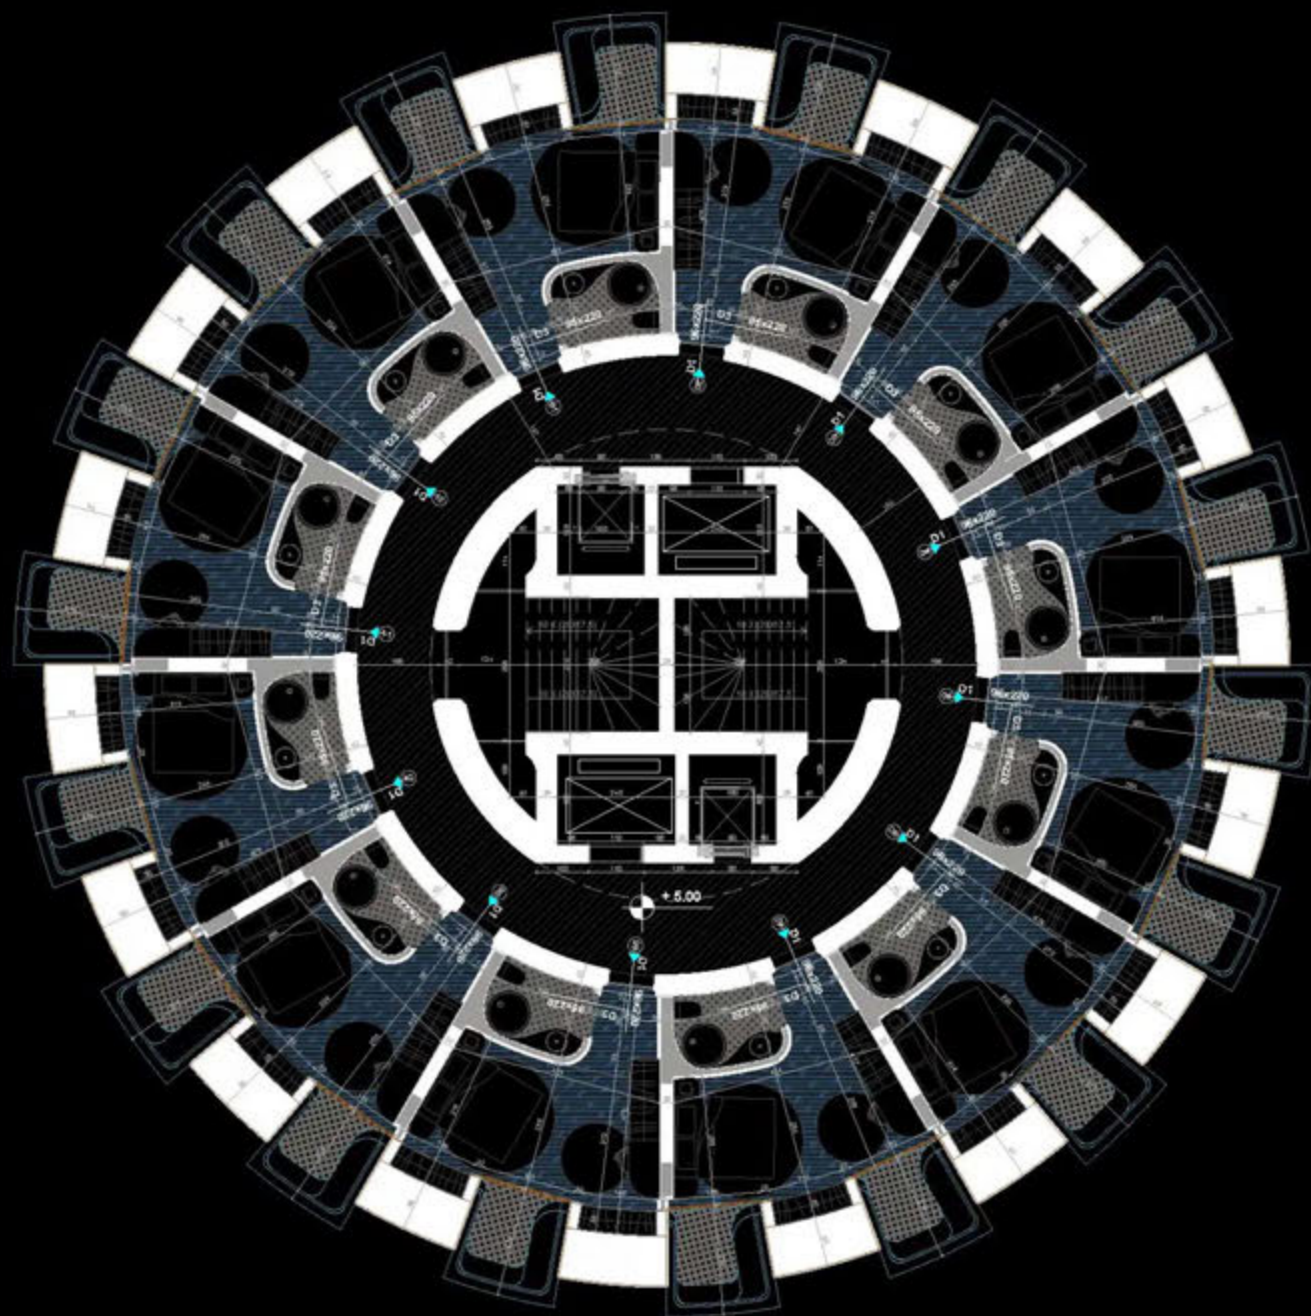

PLANIMETRIA E HOTELIT