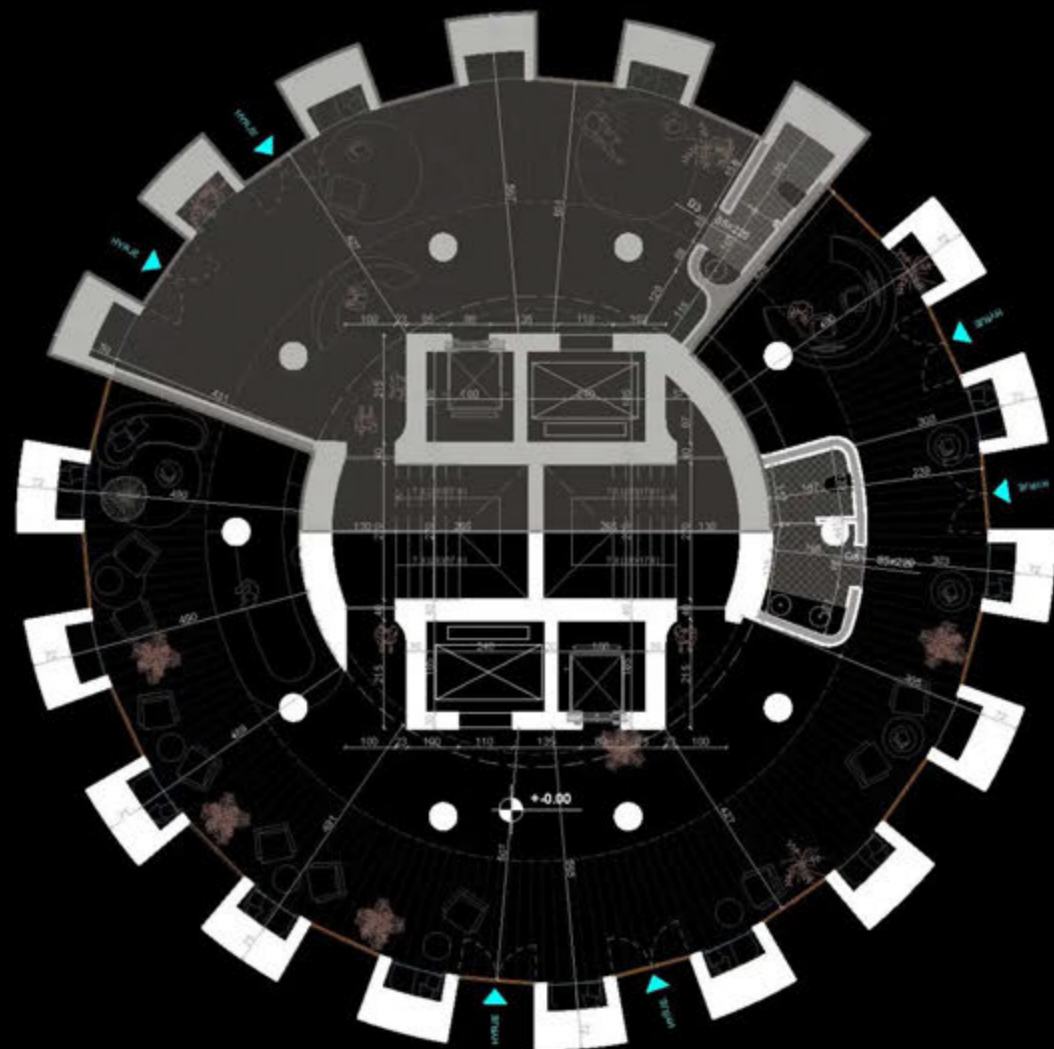

THE LIGHTHOUSE
Velipojė Hotel & Residence

PLANIMETRIA E HOTELIT

"THE LIGHTHOUSE"
VELIPOJË HOTEL & RESIDENCE

HOTELI
KATI 0 - HOLLI I HOTELIT

SIPËRFAQE HOLLI= 189.1 m²
SIPËRFAQE KATI= 293.5 m²

POZICIONIMI I KATIT NE PRERJE

PLANIMETRIA E HOTELIT

"THE LIGHTHOUSE"
VELIPOJË HOTEL & RESIDENCE

HOTELI
KATI +1 - DHOMAT E HOTELIT

SIPËRFAQE KATI= 501.7 m²

POZICIONIMI I KATIT NE PRERJE

PLANIMETRIA E HOTELIT

"THE LIGHTHOUSE"
VELIPOJË HOTEL & RESIDENCE

HOTELI
KATI +2 - DHOMAT E HOTELIT

SIPËRFAQE KATI= 592.3 m²

POZICIONIMI I KATIT NE PRERJE

PLANIMETRIA E HOTELIT

"THE LIGHTHOUSE"
VELIPOJË HOTEL & RESIDENCE

HOTELI
KATI +3 - DHOMAT E HOTELIT

SIPËRFAQE KATI= 680.0 m²

"THE LIGHTHOUSE"
VELIPOJË HOTEL & RESIDENCE

HOTELI
KATI -1 - AMBJENTE TEKNIKE

SIPËRFAQE KATI= 285 m²

POZICIONIMI I KATIT NE PRERJE