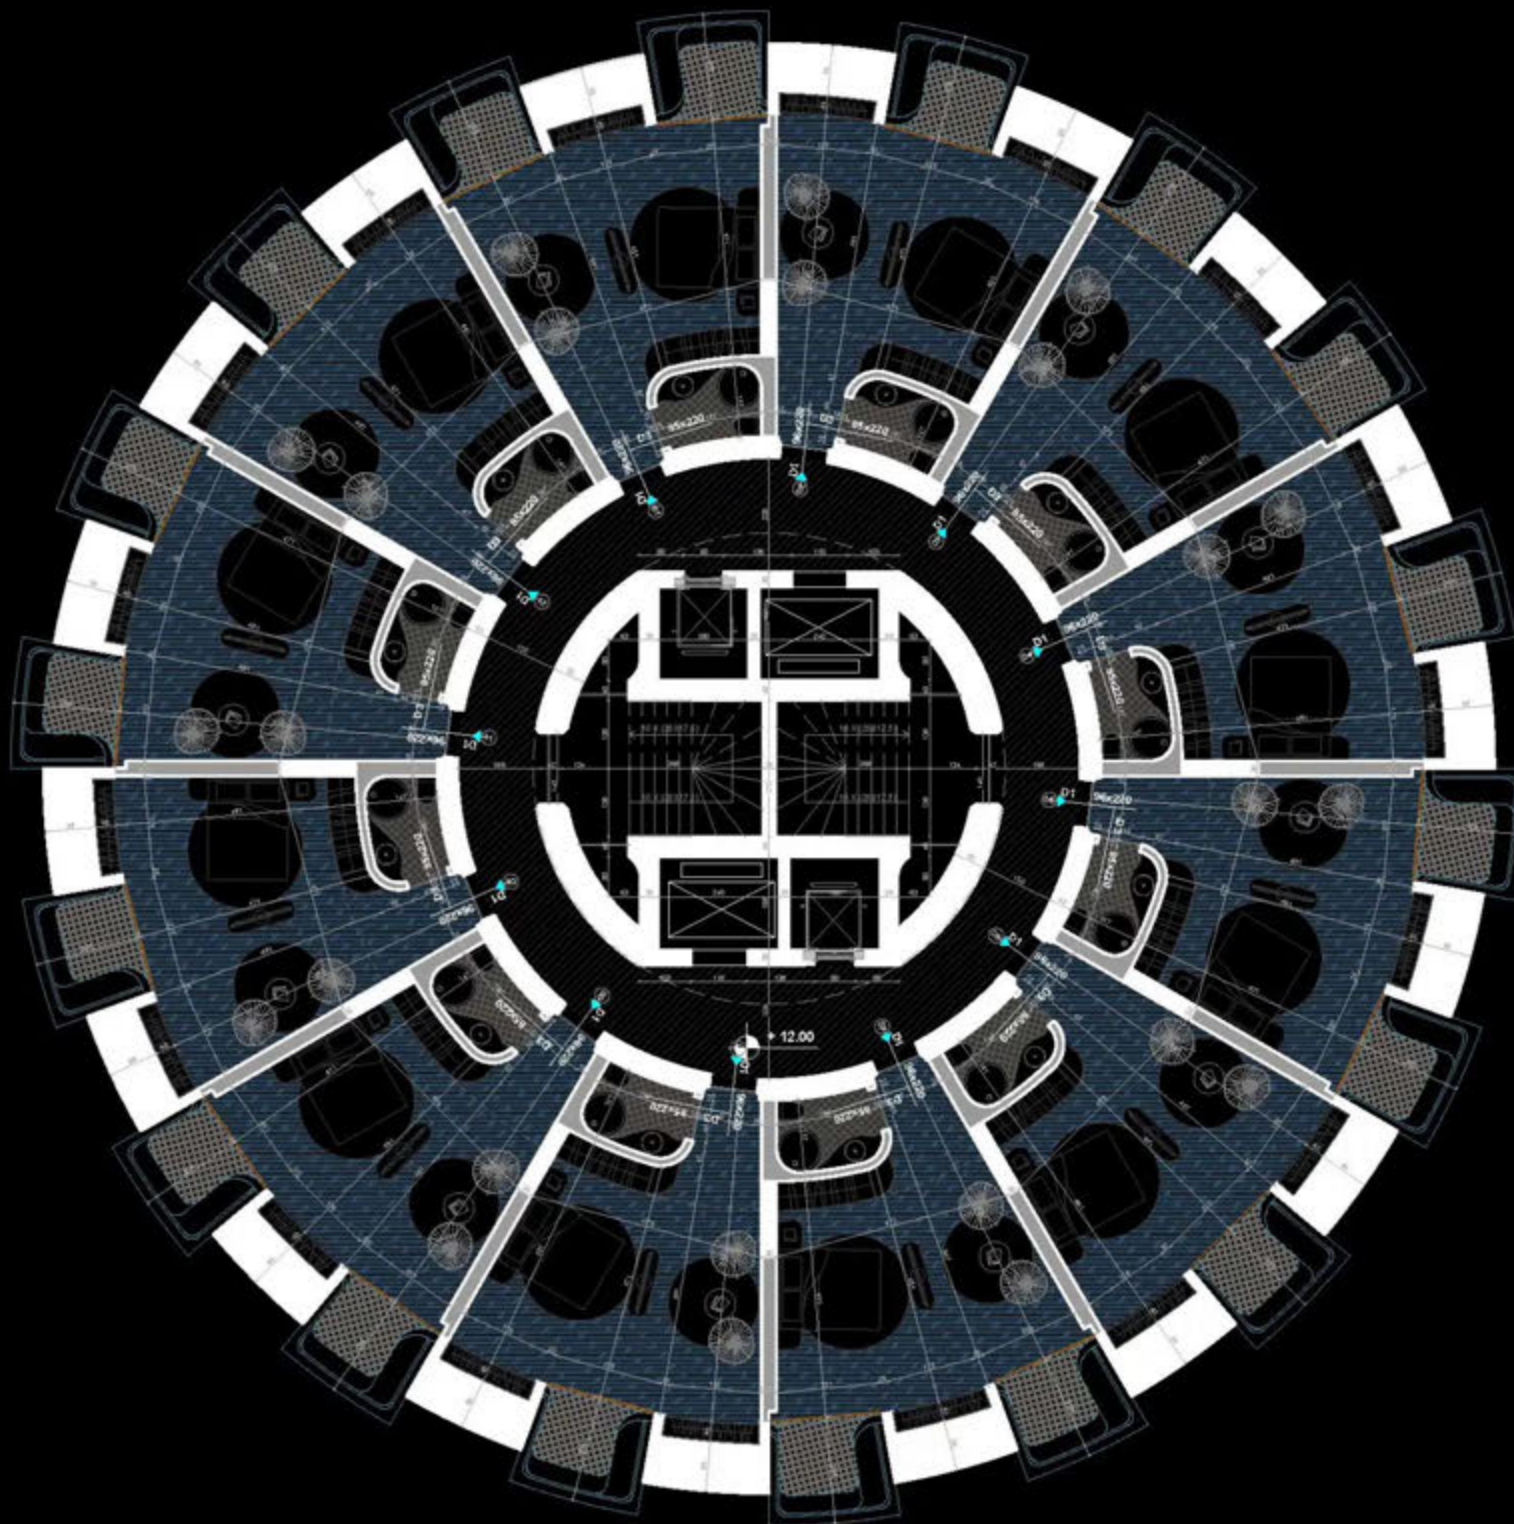

PLANIMETRIA E HOTELIT