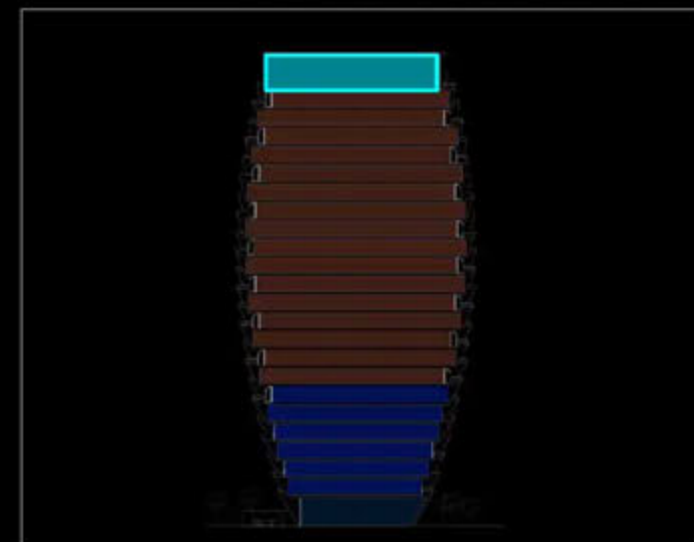

THE LIGHTHOUSE
Velipojė Hotel & Residence

PLANIMETRIA E HOTELIT

"THE LIGHTHOUSE"
VELIPOJË HOTEL & RESIDENCE

HOTELI
KATI 0 - HOLLI I HOTELIT

SIPËRFAQE HOLLI= 189.1 m²
SIPËRFAQE KATI= 293.5 m²

POZICIONIMI I KATIT NE PRERJE

SIPËRFAQE KATI= 906.7 m²

POZICIONIMI I KATIT NE PRERJE

PLANIMETRIA E HOTELIT

"THE LIGHTHOUSE"
VELIPOJË HOTEL & RESIDENCE

HOTELI
KATI +19 - ROOFTOP

SIPËRFAQE KATI= 737.8 m²

POZICIONIMI I KATIT NE PRERJE

PLANIMETRIA E HOTELIT

"THE LIGHTHOUSE"
VELIPOJË HOTEL & RESIDENCE

HOTELI
KATI -1 - AMBJENTE TEKNIKE

SIPËRFAQE KATI= 285 m²

POZICIONIMI I KATIT NE PRERJE