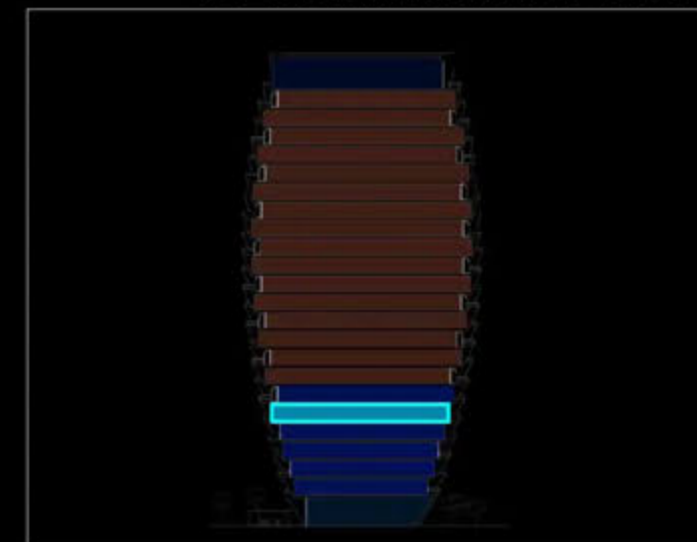

THE LIGHTHOUSE
Velipojė Hotel & Residence

PLANIMETRIA E HOTELIT

"THE LIGHTHOUSE"
VELIPOJË HOTEL & RESIDENCE

HOTELI
KATI 0 - HOLLI I HOTELIT

SIPËRFAQE HOLLI= 189.1 m²
SIPËRFAQE KATI= 293.5 m²

POZICIONIMI I KATIT NE PRERJE

HOTELI
KATI +2 - DHOMAT E HOTELIT

SIPËRFAQE KATI= 592.3 m²

POZICIONIMI I KATIT NE PRERJE

PLANIMETRIA E HOTELIT

"THE LIGHTHOUSE"
VELIPOJË HOTEL & RESIDENCE

HOTELI
KATI +3 - DHOMAT E HOTELIT

SIPËRFAQE KATI= 680.0 m²

POZICIONIMI I KATIT NE PRERJE

PLANIMETRIA E HOTELIT

"THE LIGHTHOUSE"
VELIPOJË HOTEL & RESIDENCE

HOTELI
KATI +4 - DHOMAT E HOTELIT

SIPËRFAQE KATI= 762.8 m²

POZICIONIMI I KATIT NE PRERJE

PLANIMETRIA E HOTELIT

"THE LIGHTHOUSE"
VELIPOJË HOTEL & RESIDENCE

HOTELI
KATI +5 - DHOMAT E HOTELIT

SIPËRFAQE KATI= 839.1 m²

POZICIONIMI I KATIT NE PRERJE

PLANIMETRIA E HOTELIT

"THE LIGHTHOUSE"
VELIPOJË HOTEL & RESIDENCE

HOTELI
KATI +6 - DHOMAT E HOTELIT