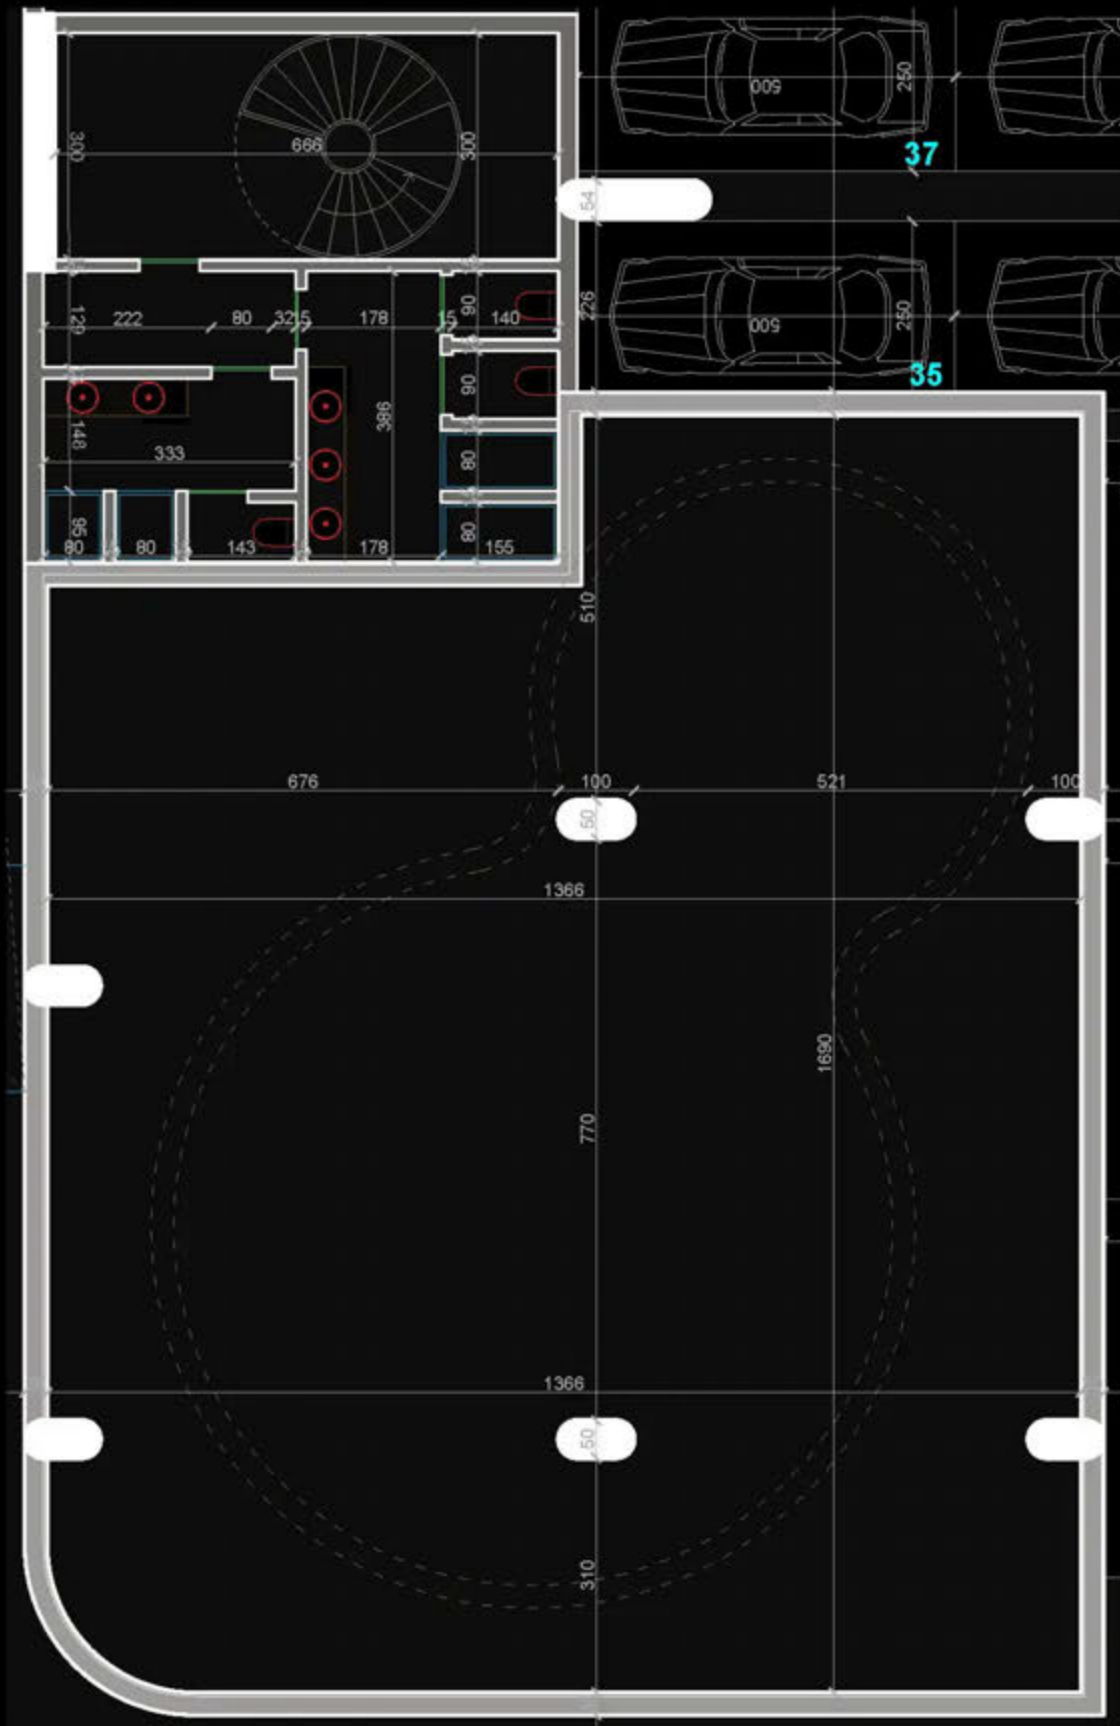

THE LIGHTHOUSE
Velipojė Hotel & Residence

PLANIMETRIA E HOTELIT

"THE LIGHTHOUSE"
VELIPOJË HOTEL & RESIDENCE

HOTELI
KATI 0 - HOLLI I HOTELIT

SIPËRFAQE HOLLI= 189.1 m²
SIPËRFAQE KATI= 293.5 m²

POZICIONIMI I KATIT NE PRERJE

"THE LIGHTHOUSE"
VELIPOJË HOTEL & RESIDENCE

HOTELI
KATI +5 - DHOMAT E HOTELIT

SIPËRFAQE KATI= 839.1 m²

POZICIONIMI I KATIT NE PRERJE

PLANIMETRIA E HOTELIT

"THE LIGHTHOUSE"
VELIPOJË HOTEL & RESIDENCE

HOTELI
KATI +6 - DHOMAT E HOTELIT

SIPËRFAQE KATI= 906.7 m²

POZICIONIMI I KATIT NE PRERJE

PLANIMETRIA E HOTELIT

"THE LIGHTHOUSE"
VELIPOJË HOTEL & RESIDENCE

HOTELI
KATI +19 - ROOFTOP

SIPËRFAQE KATI= 737.8 m²

POZICIONIMI I KATIT NE PRERJE

PLANIMETRIA E HOTELIT

"THE LIGHTHOUSE"
VELIPOJË HOTEL & RESIDENCE

HOTELI
KATI -1 - AMBJENTE TEKNIKE

SIPËRFAQE KATI= 285 m²

POZICIONIMI I KATIT NE PRERJE