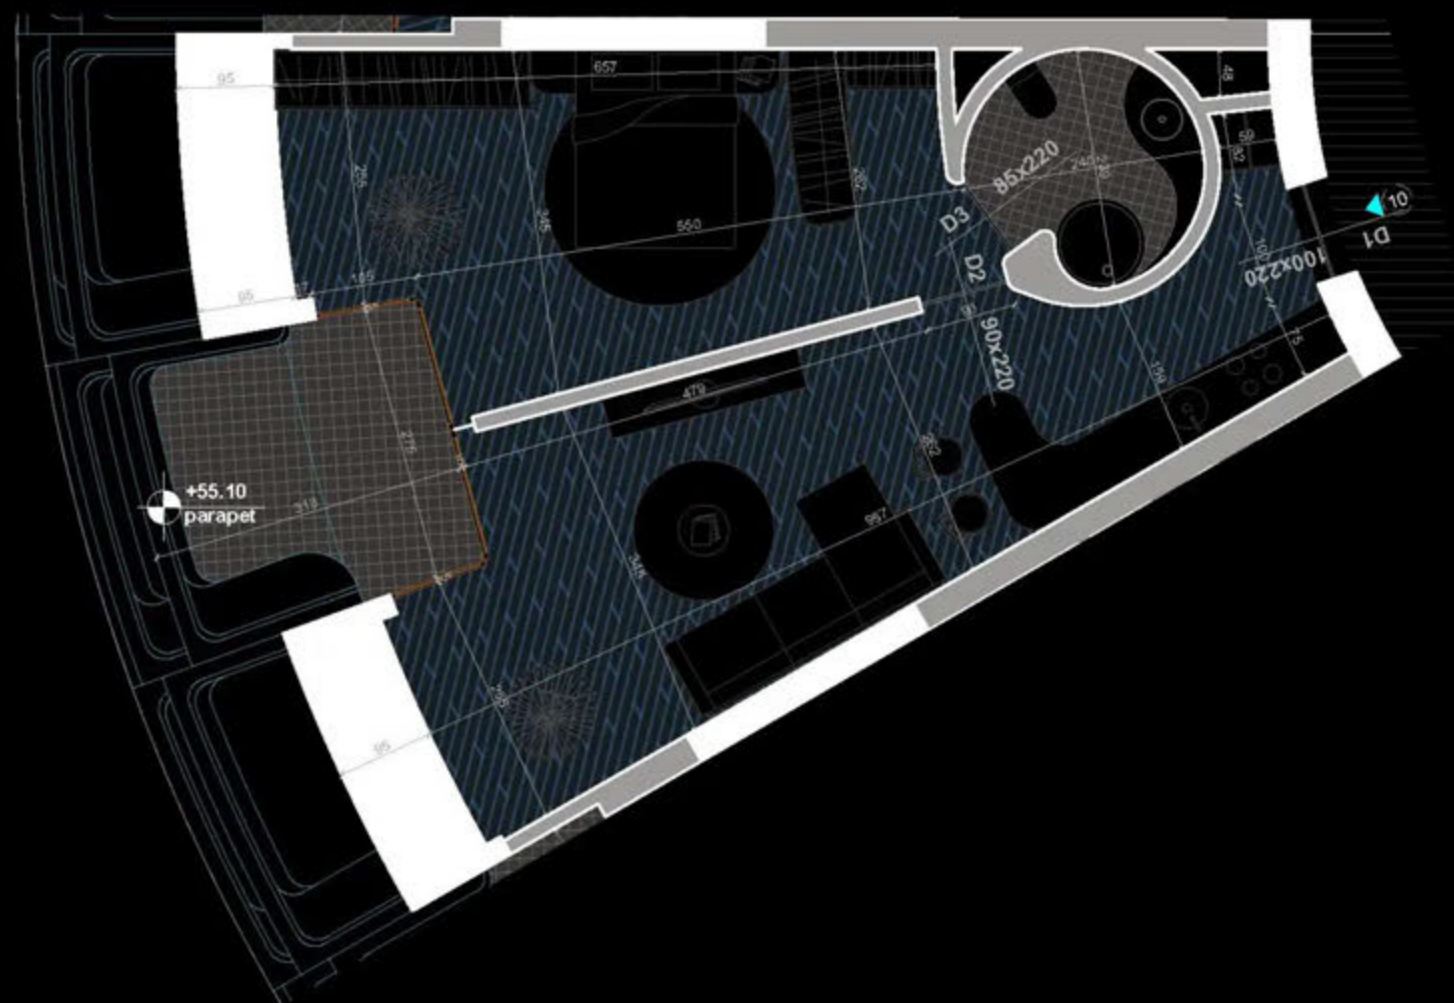

PLANIMETRIA E APARTAMENTIT