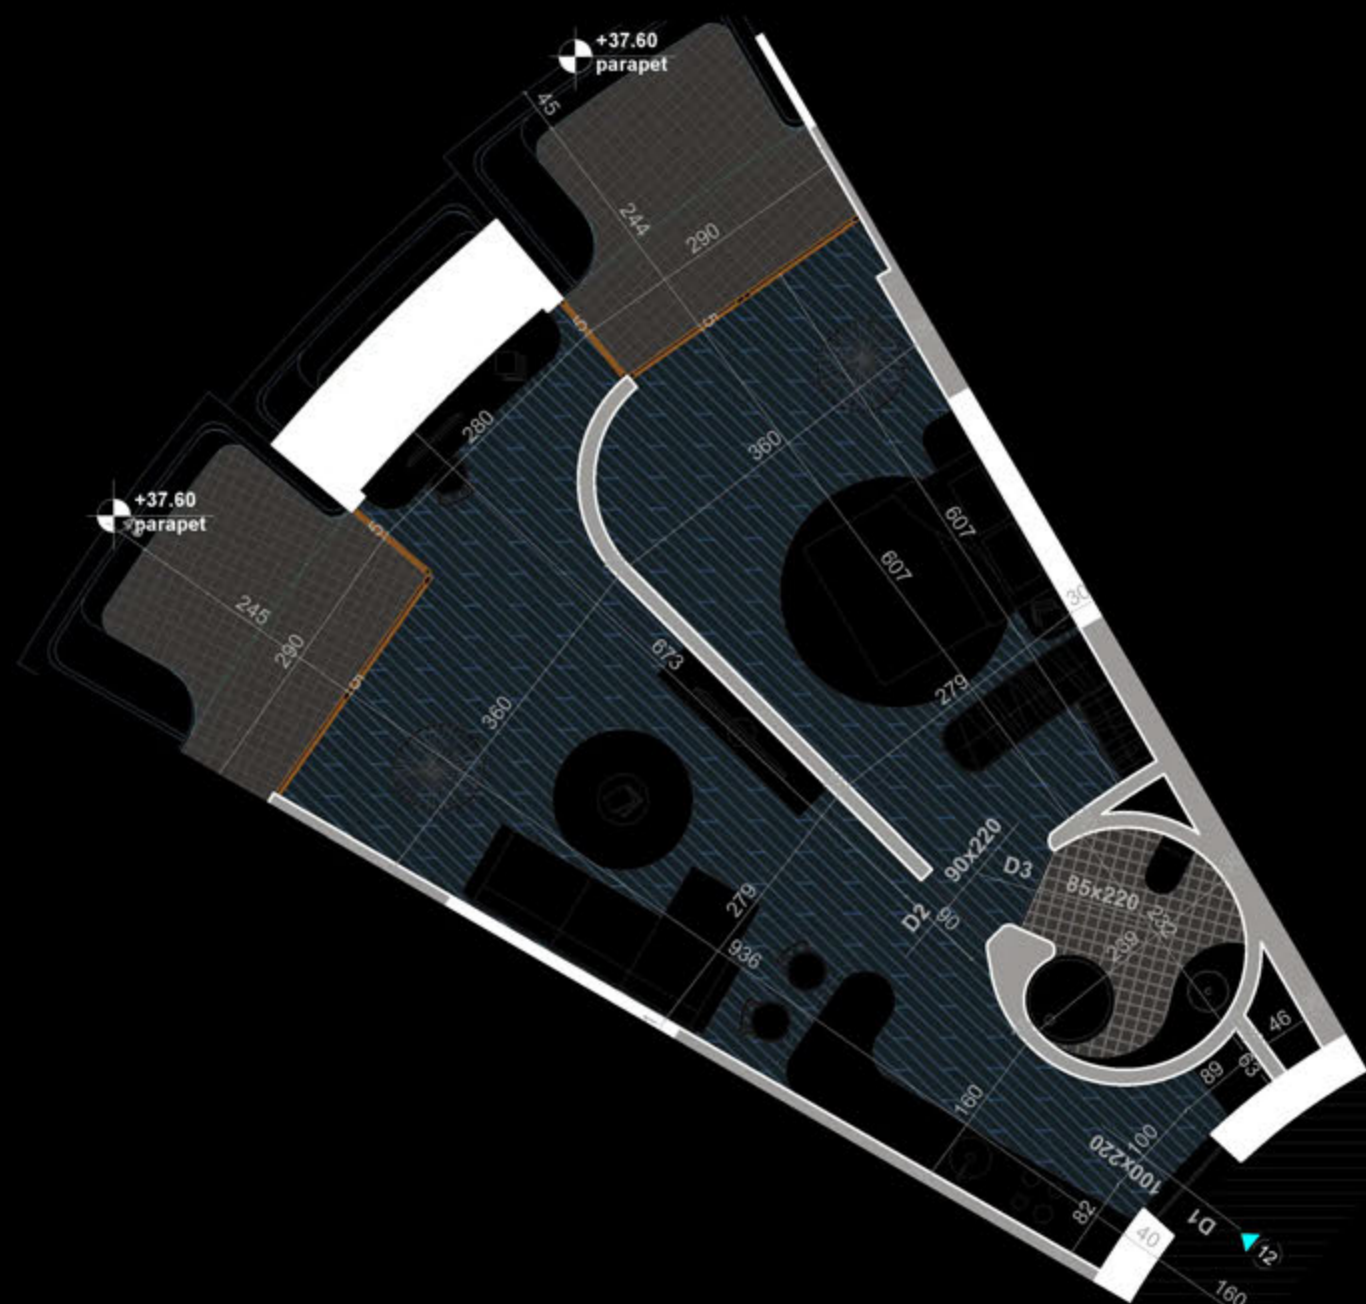

PLANIMETRIA E APARTAMENTIT