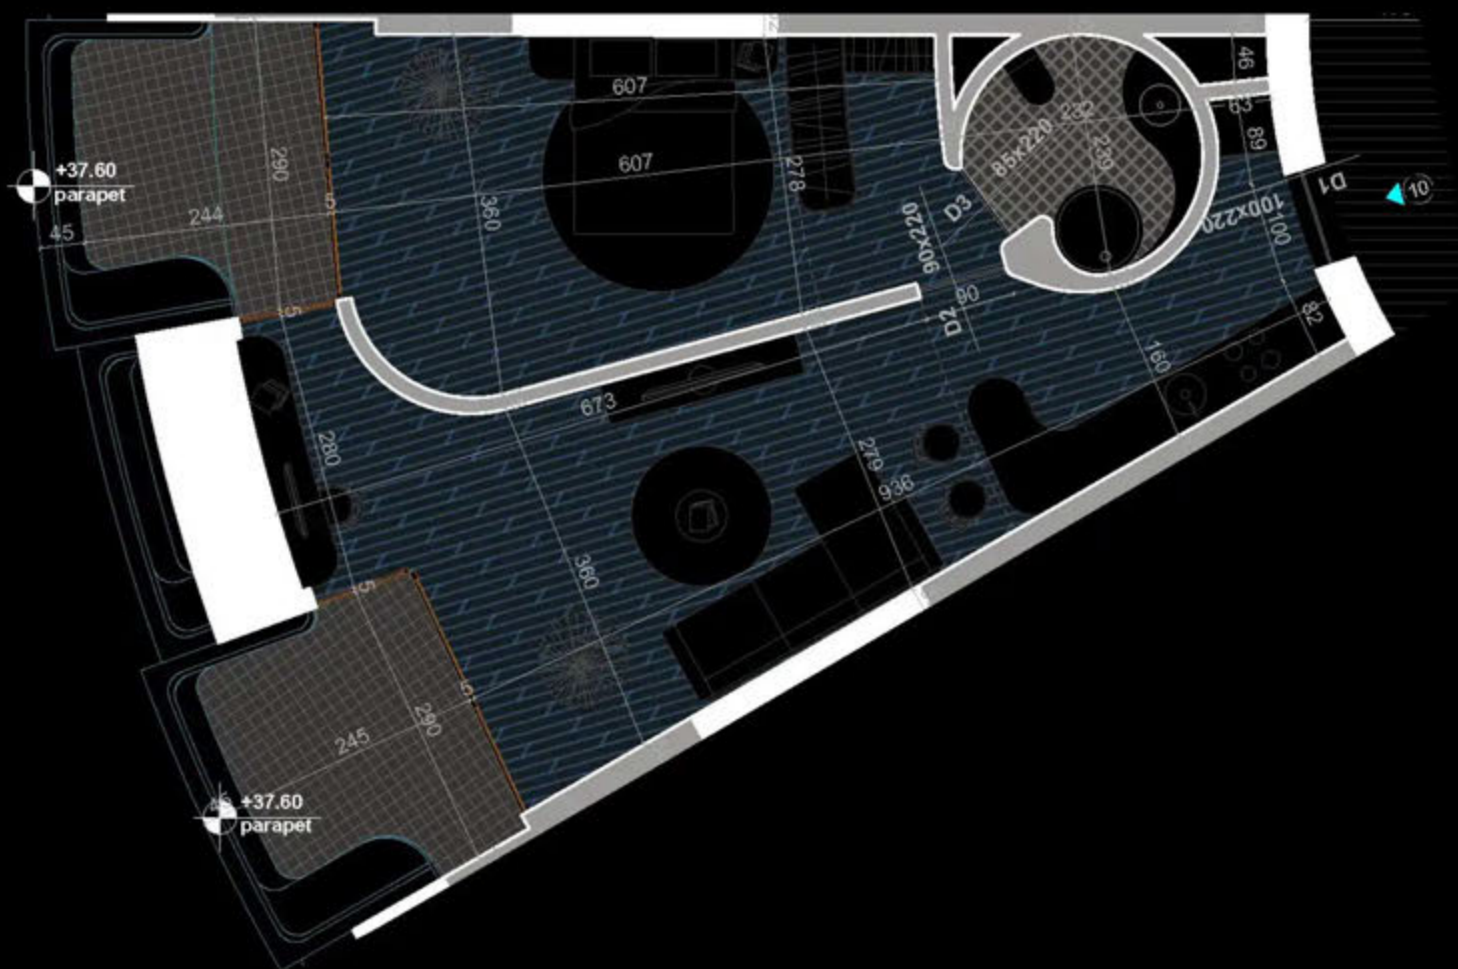

PLANIMETRIA E APARTAMENTIT