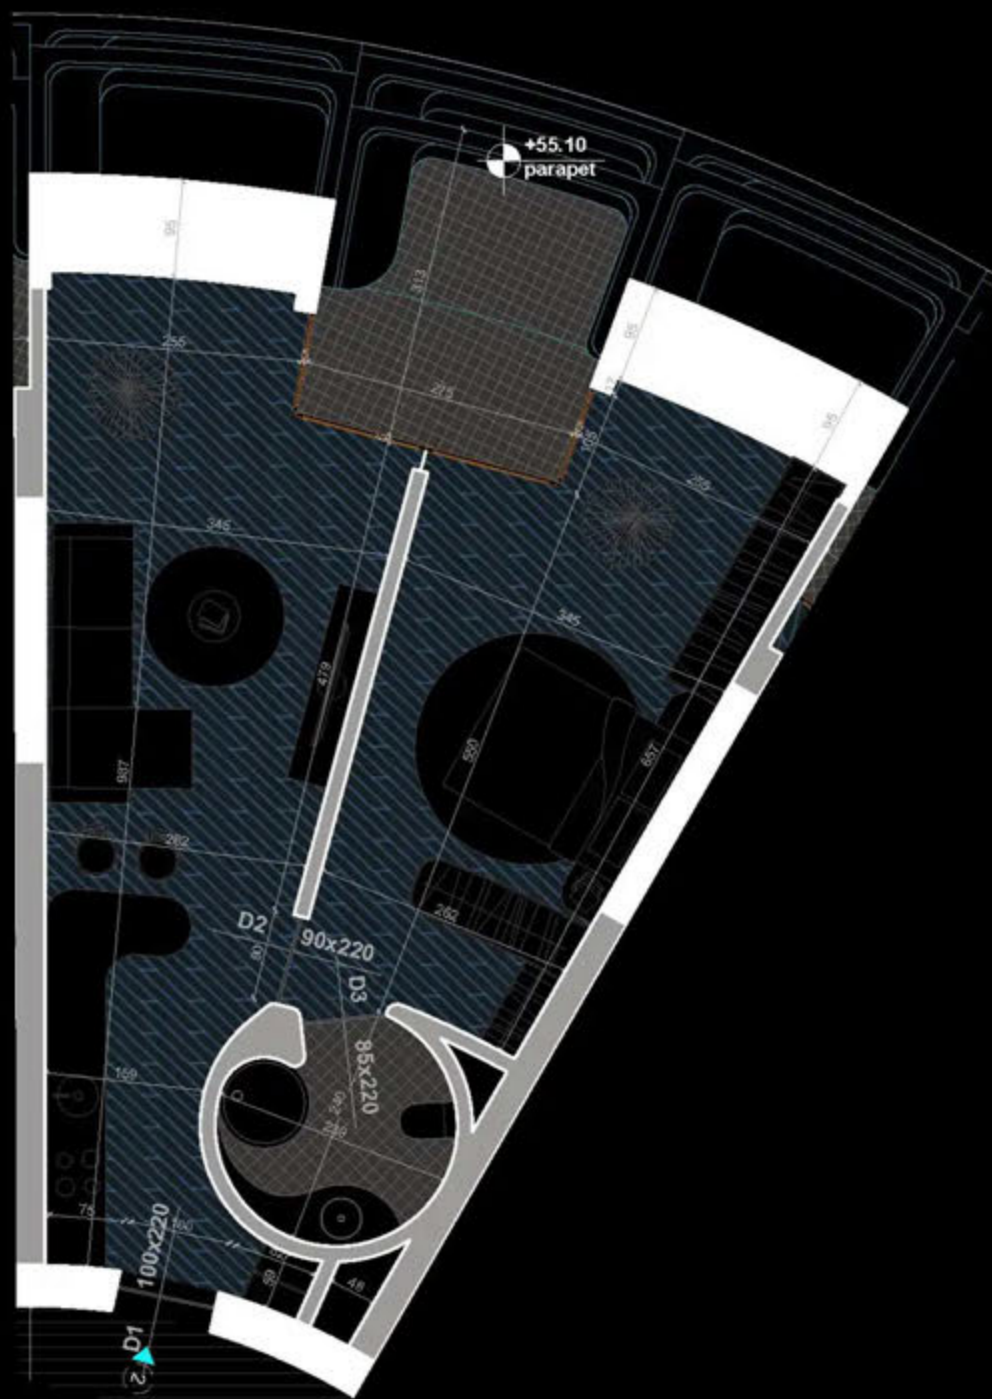

PLANIMETRIA E APARTAMENTIT