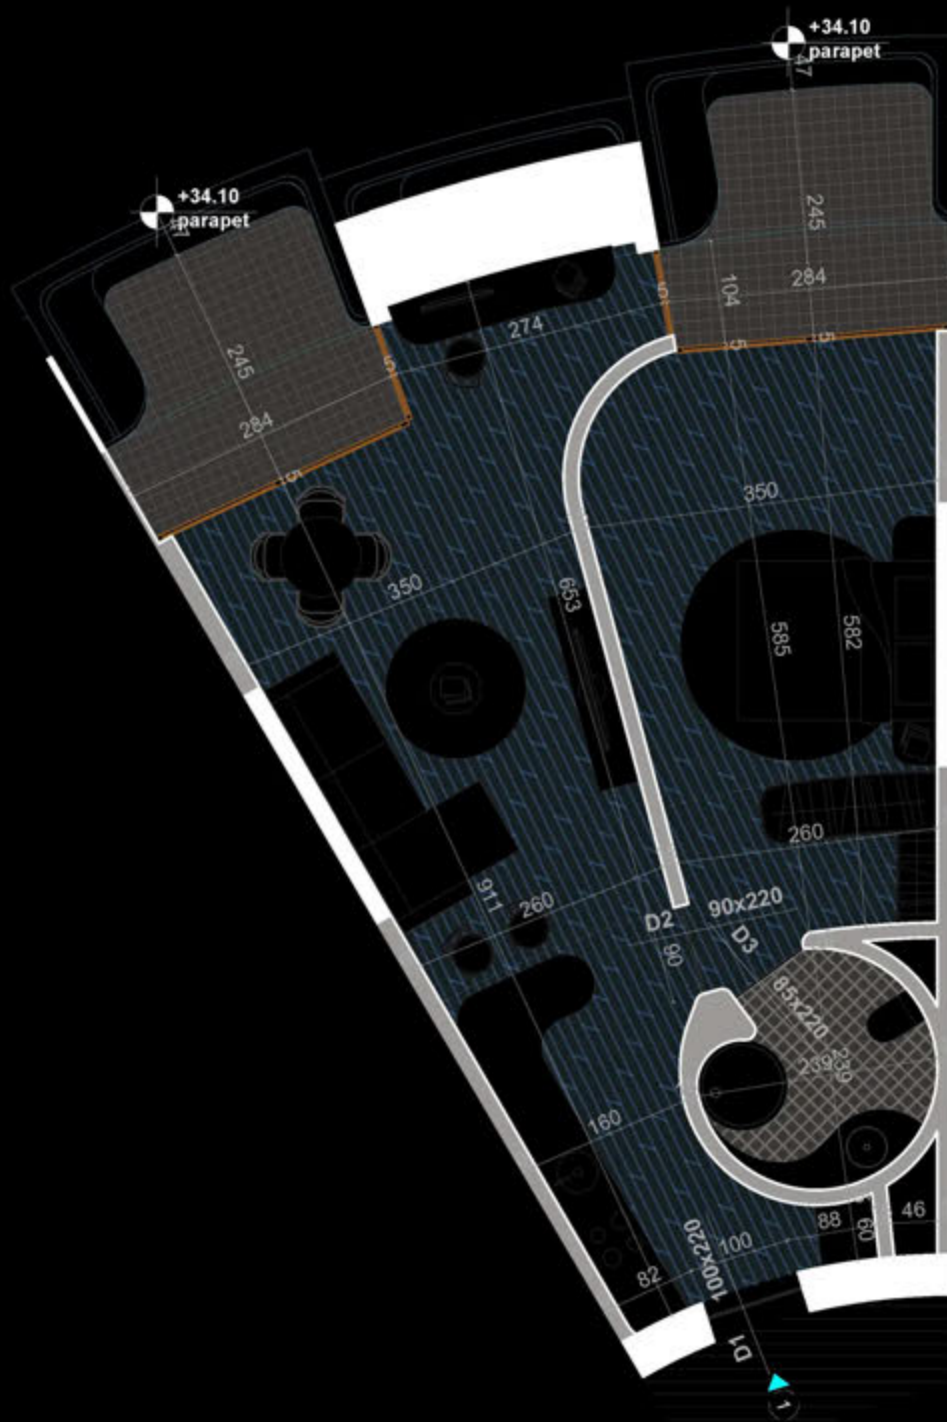

POZICIONIMI I APARTAMENTIT NE PLAN

PLANIMETRIA E APARTAMENTIT

"THE LIGHTHOUSE"
VELIPOJË HOTEL & RESIDENCE

APARTAMENT A-24
(TIPOLOGJIA 1+1)

SIPËRFAQE APARTAMENTI= 74.1 m²
SIPËRFAQE TË PËRBASHKËTA= 11.20 m²
SIPËRFAQE TOTALE= 85.30

POZICIONIMI I APARTAMENTIT NE PLAN

PLANIMETRIA E APARTAMENTIT

"THE LIGHTHOUSE"
VELIPOJË HOTEL & RESIDENCE

APARTAMENT A-25
(TIPOLOGJIA 1+1)

SIPËRFAQE APARTAMENTI= 77.2 m²
SIPËRFAQE TË PËRBASHKËTA= 11.67 m²
SIPËRFAQE TOTALE= 88.87 m²