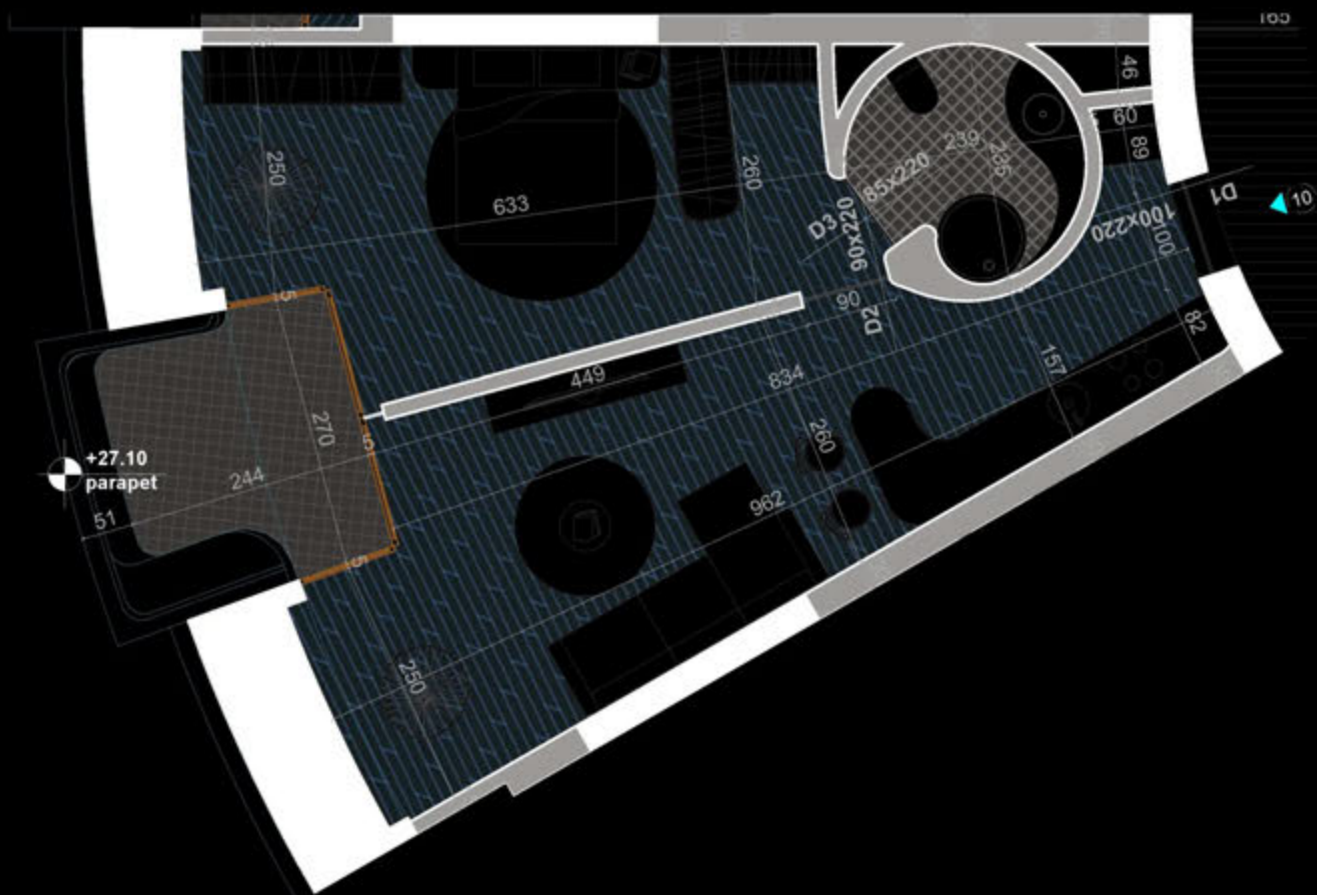

PLANIMETRIA E APARTAMENTIT