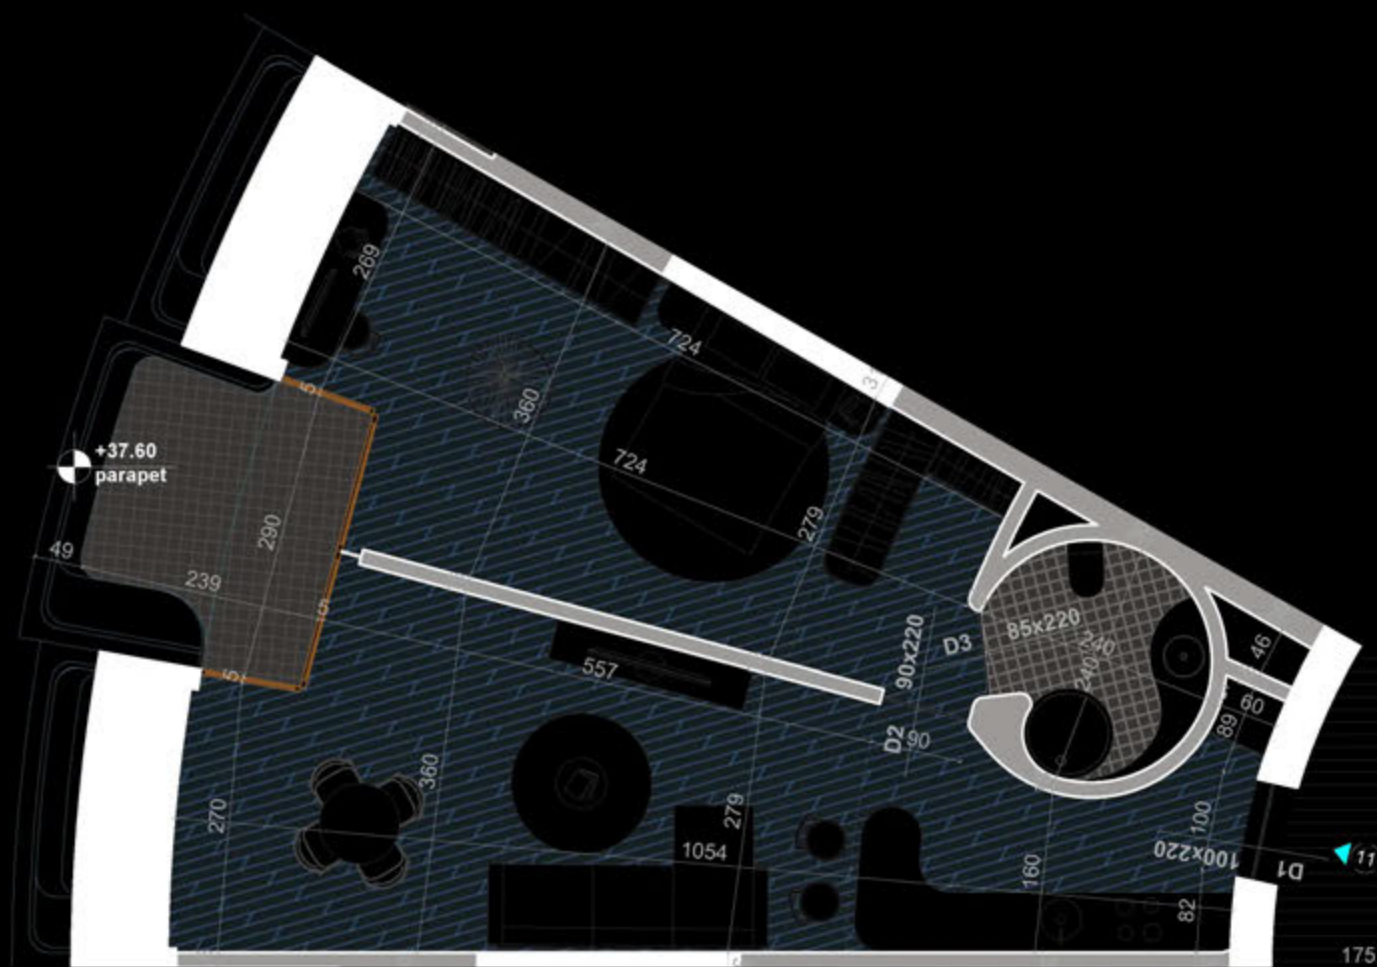

PLANIMETRIA E APARTAMENTIT