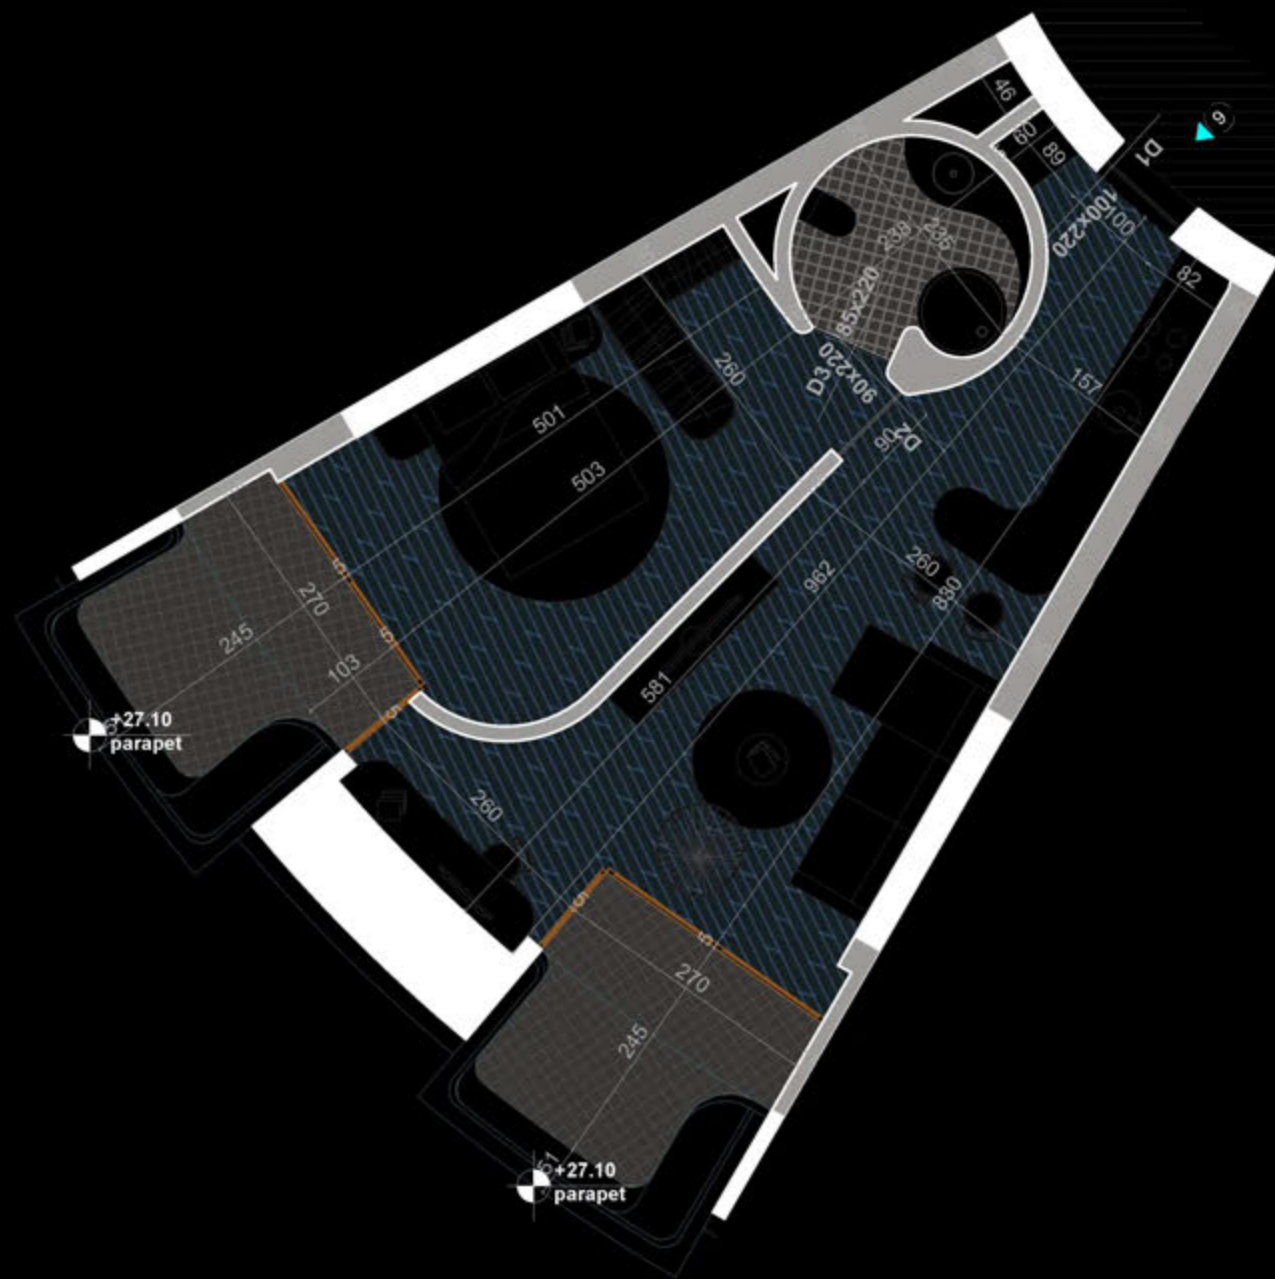

PLANIMETRIA E APARTAMENTIT