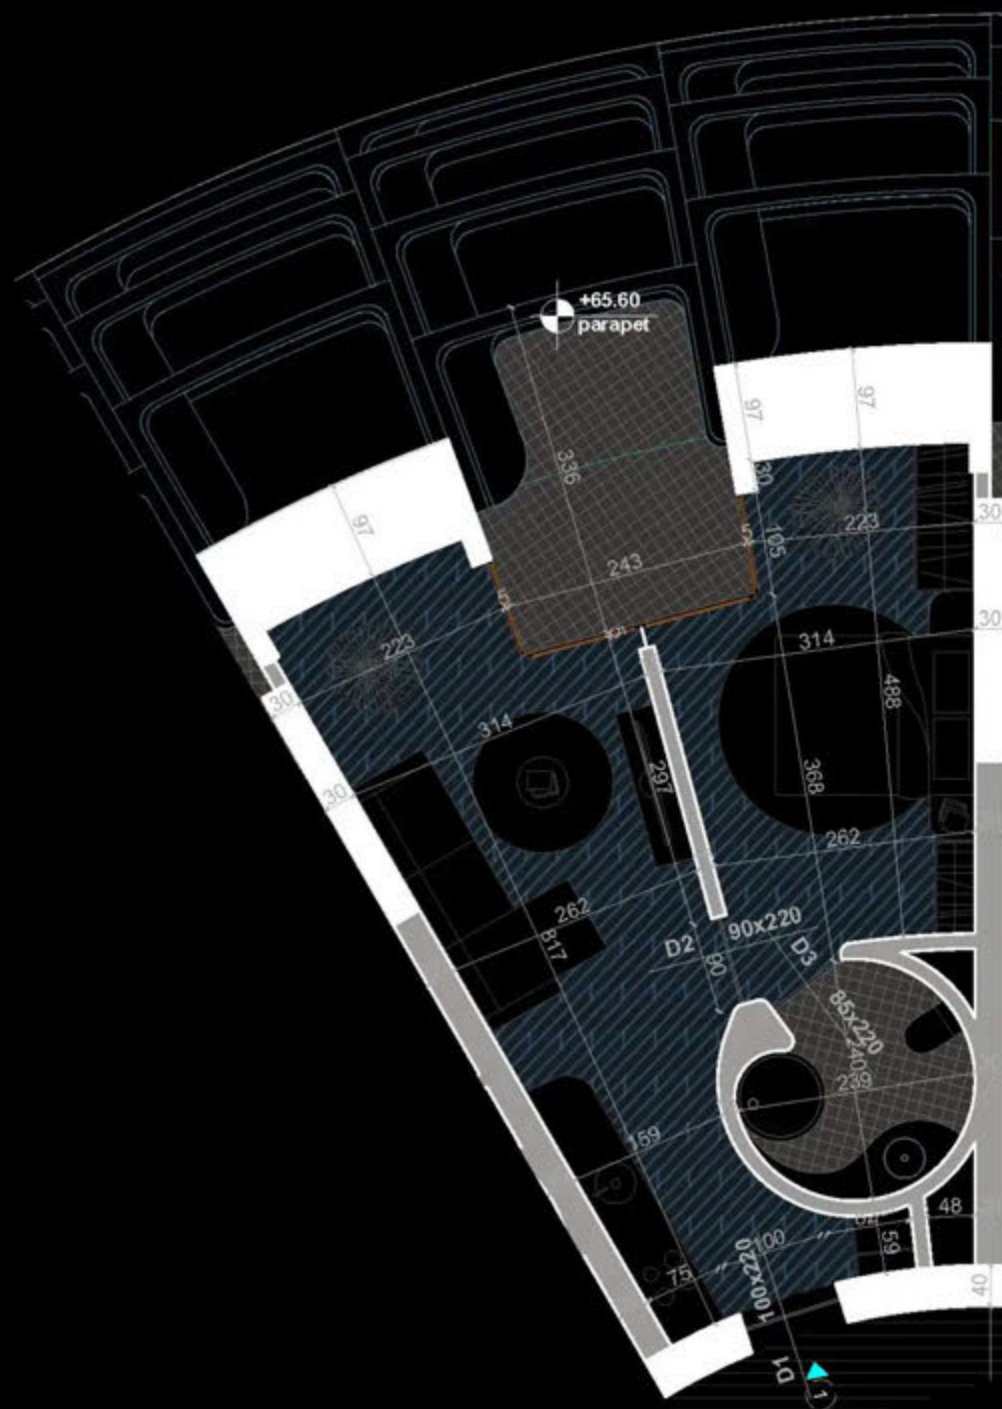

PLANIMETRIA E APARTAMENTIT