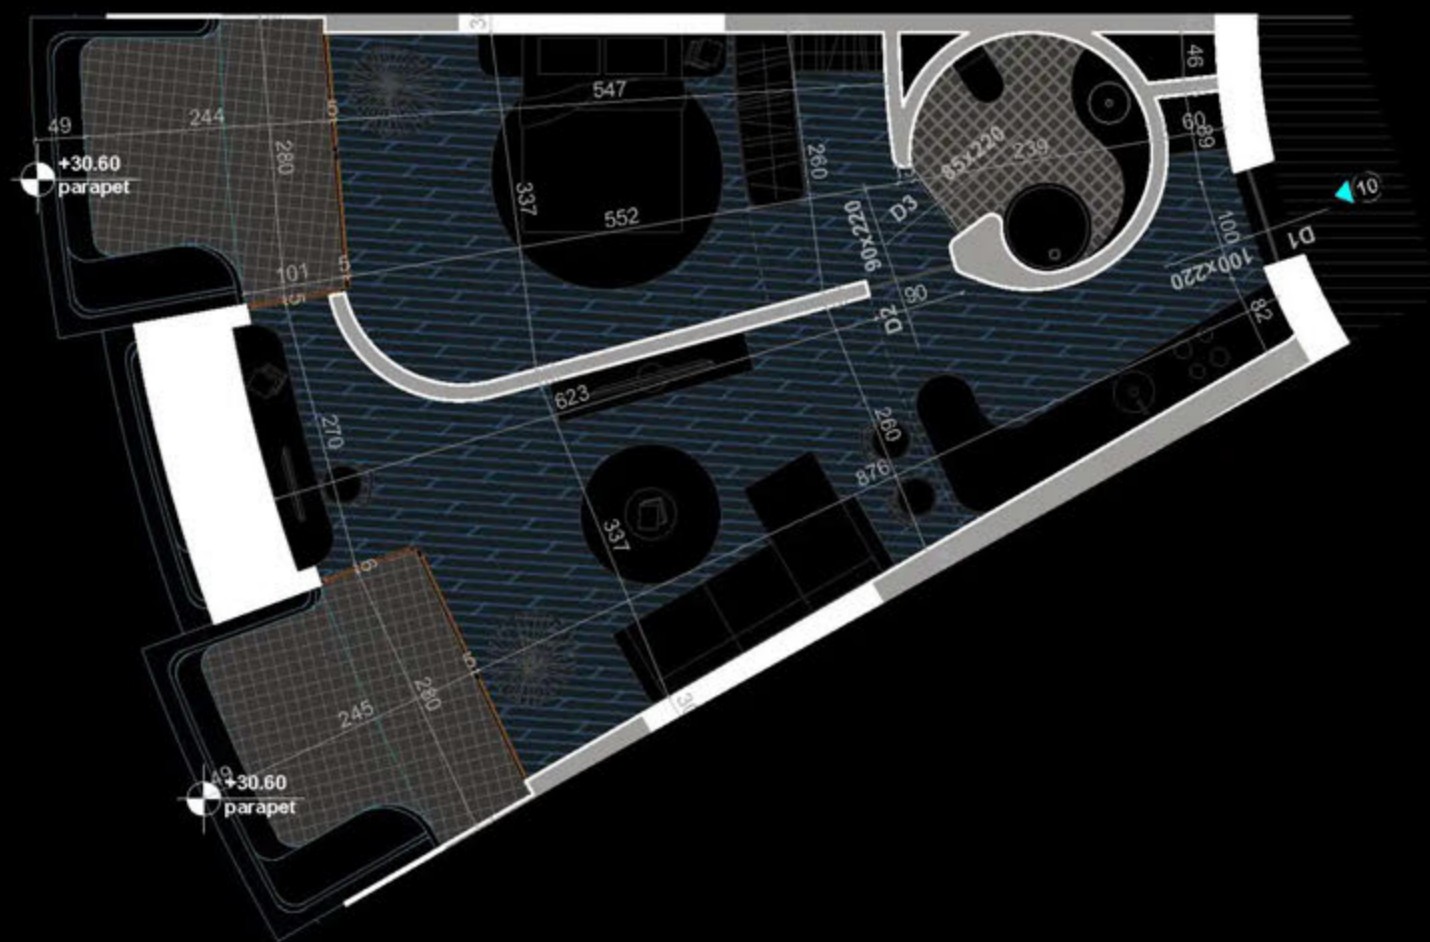

PLANIMETRIA E APARTAMENTIT