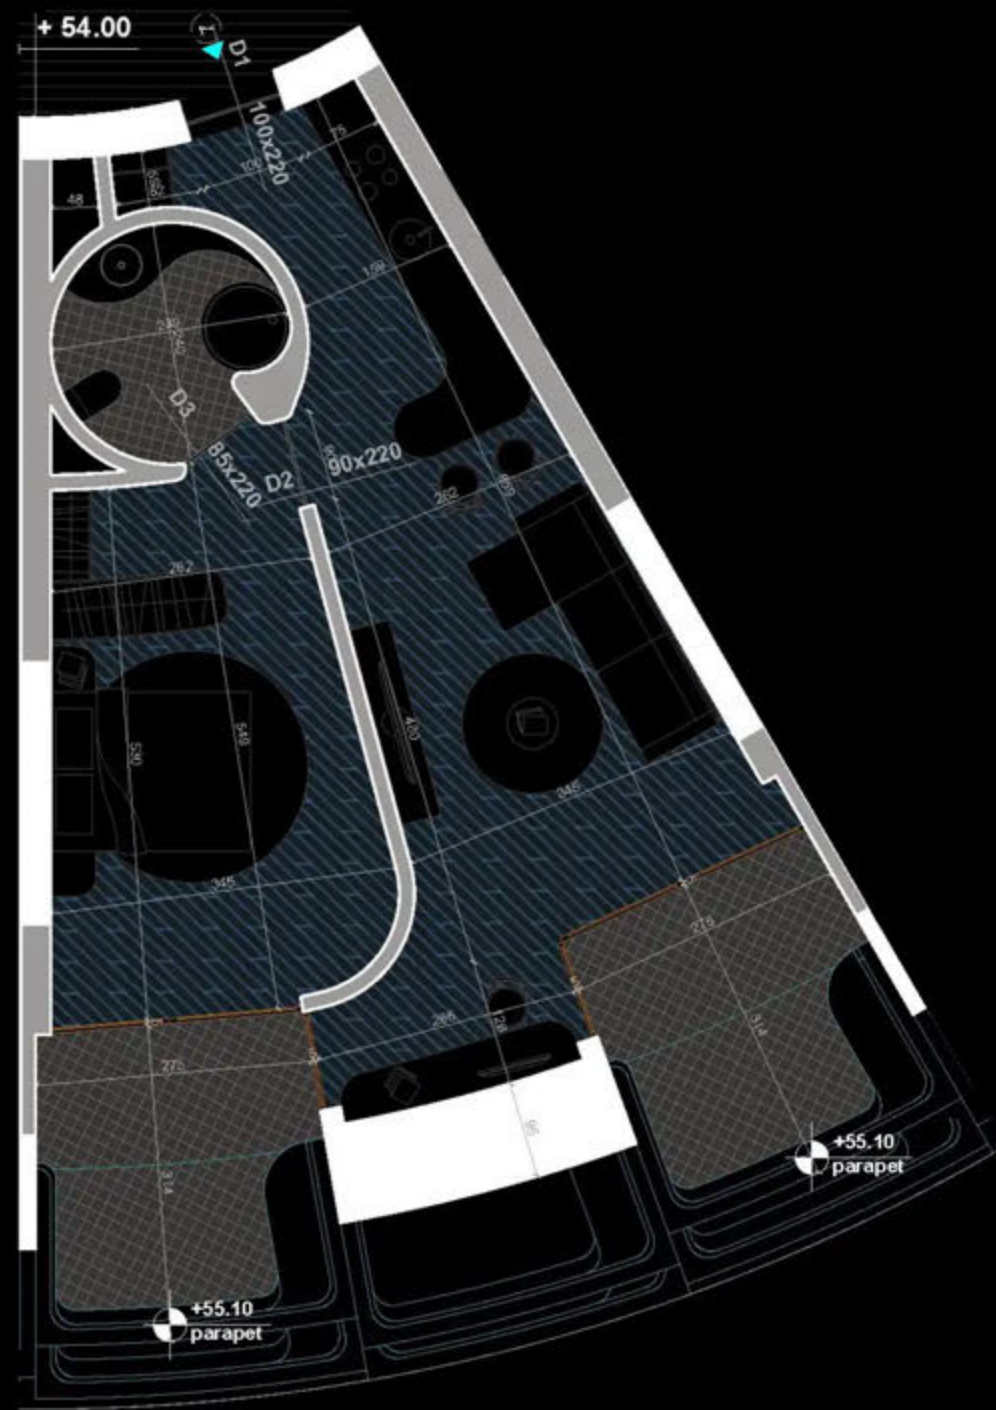

PLANIMETRIA E APARTAMENTIT