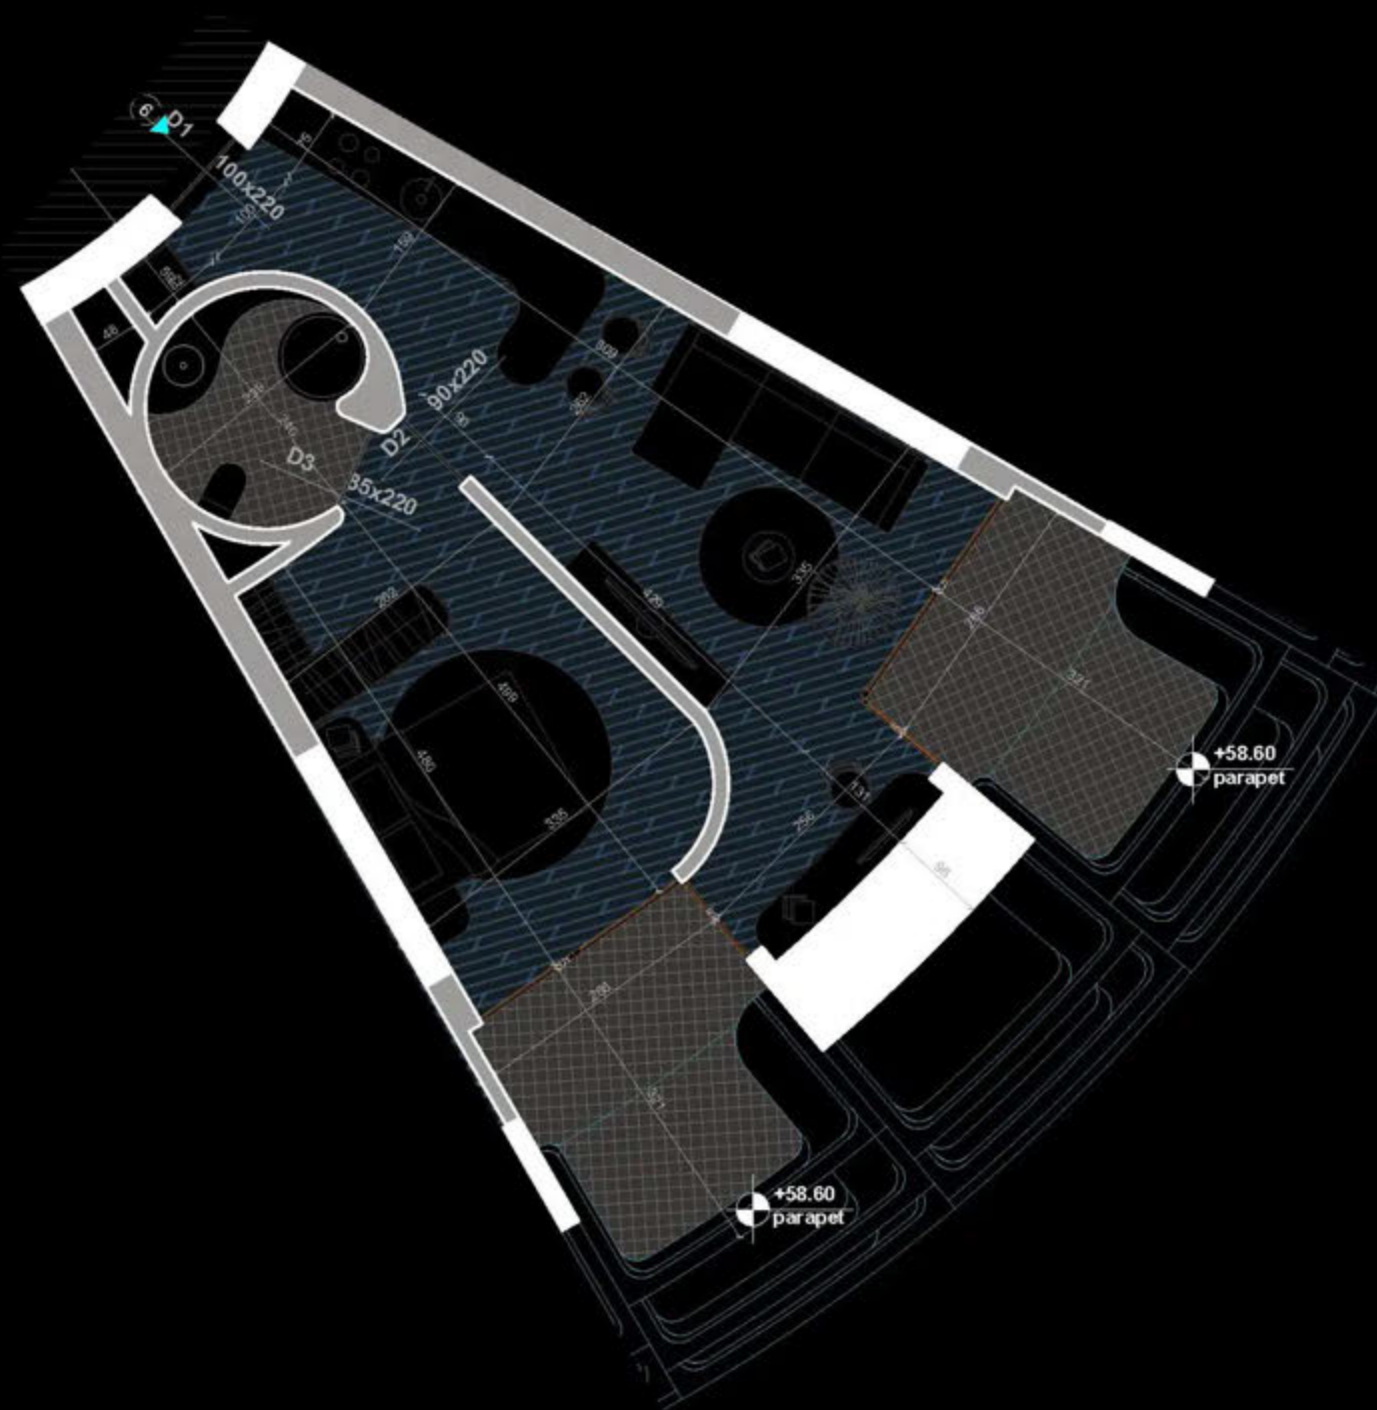

PLANIMETRIA E APARTAMENTIT