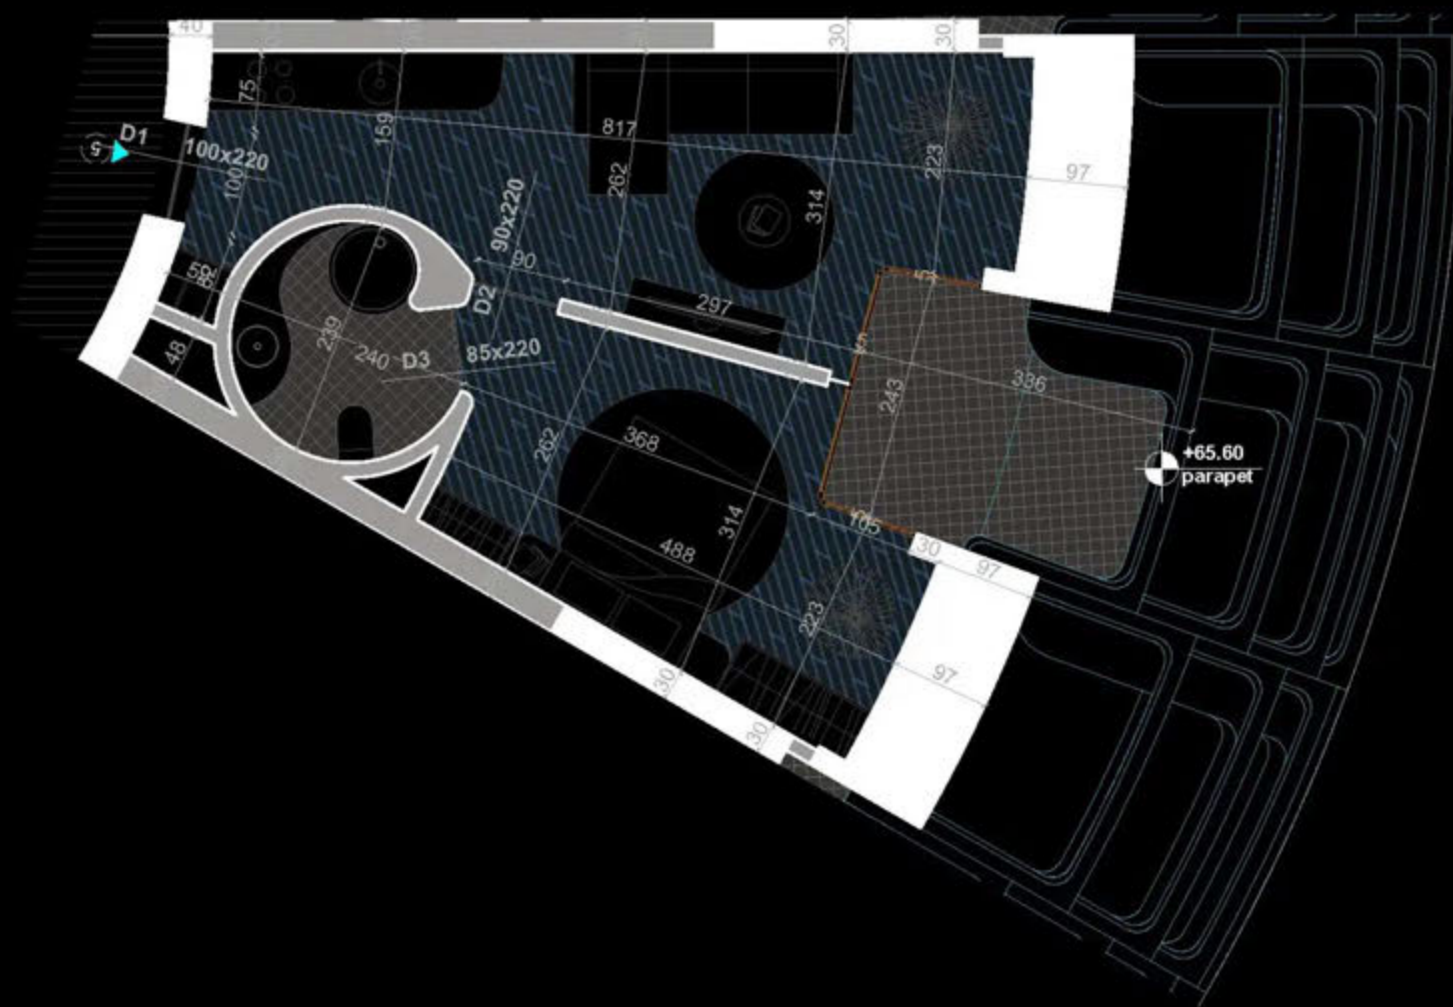

PLANIMETRIA E APARTAMENTIT