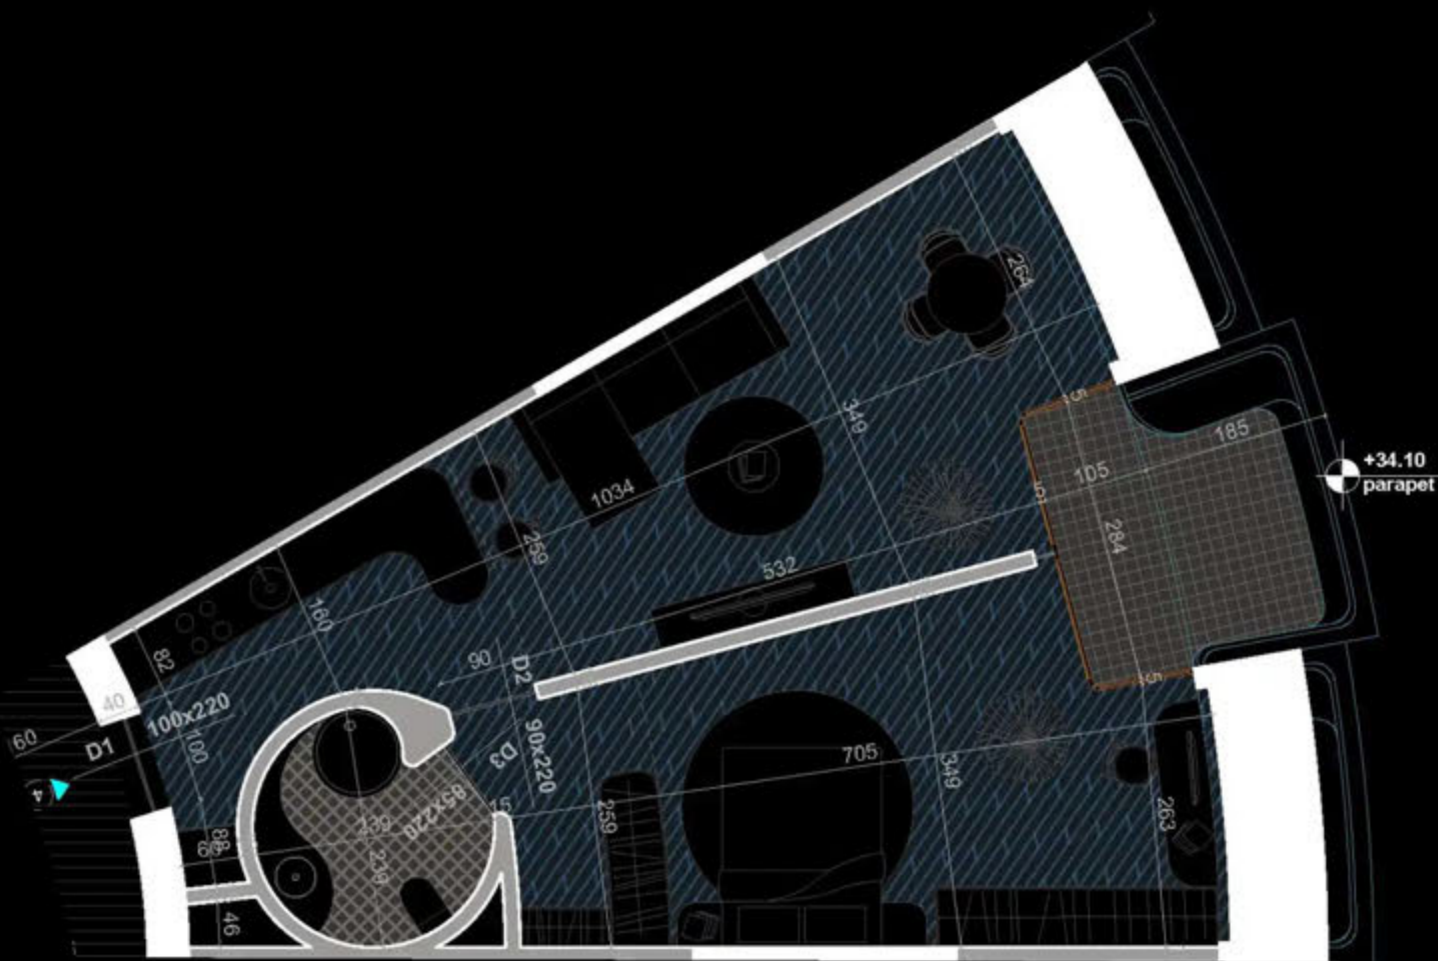

PLANIMETRIA E APARTAMENTIT