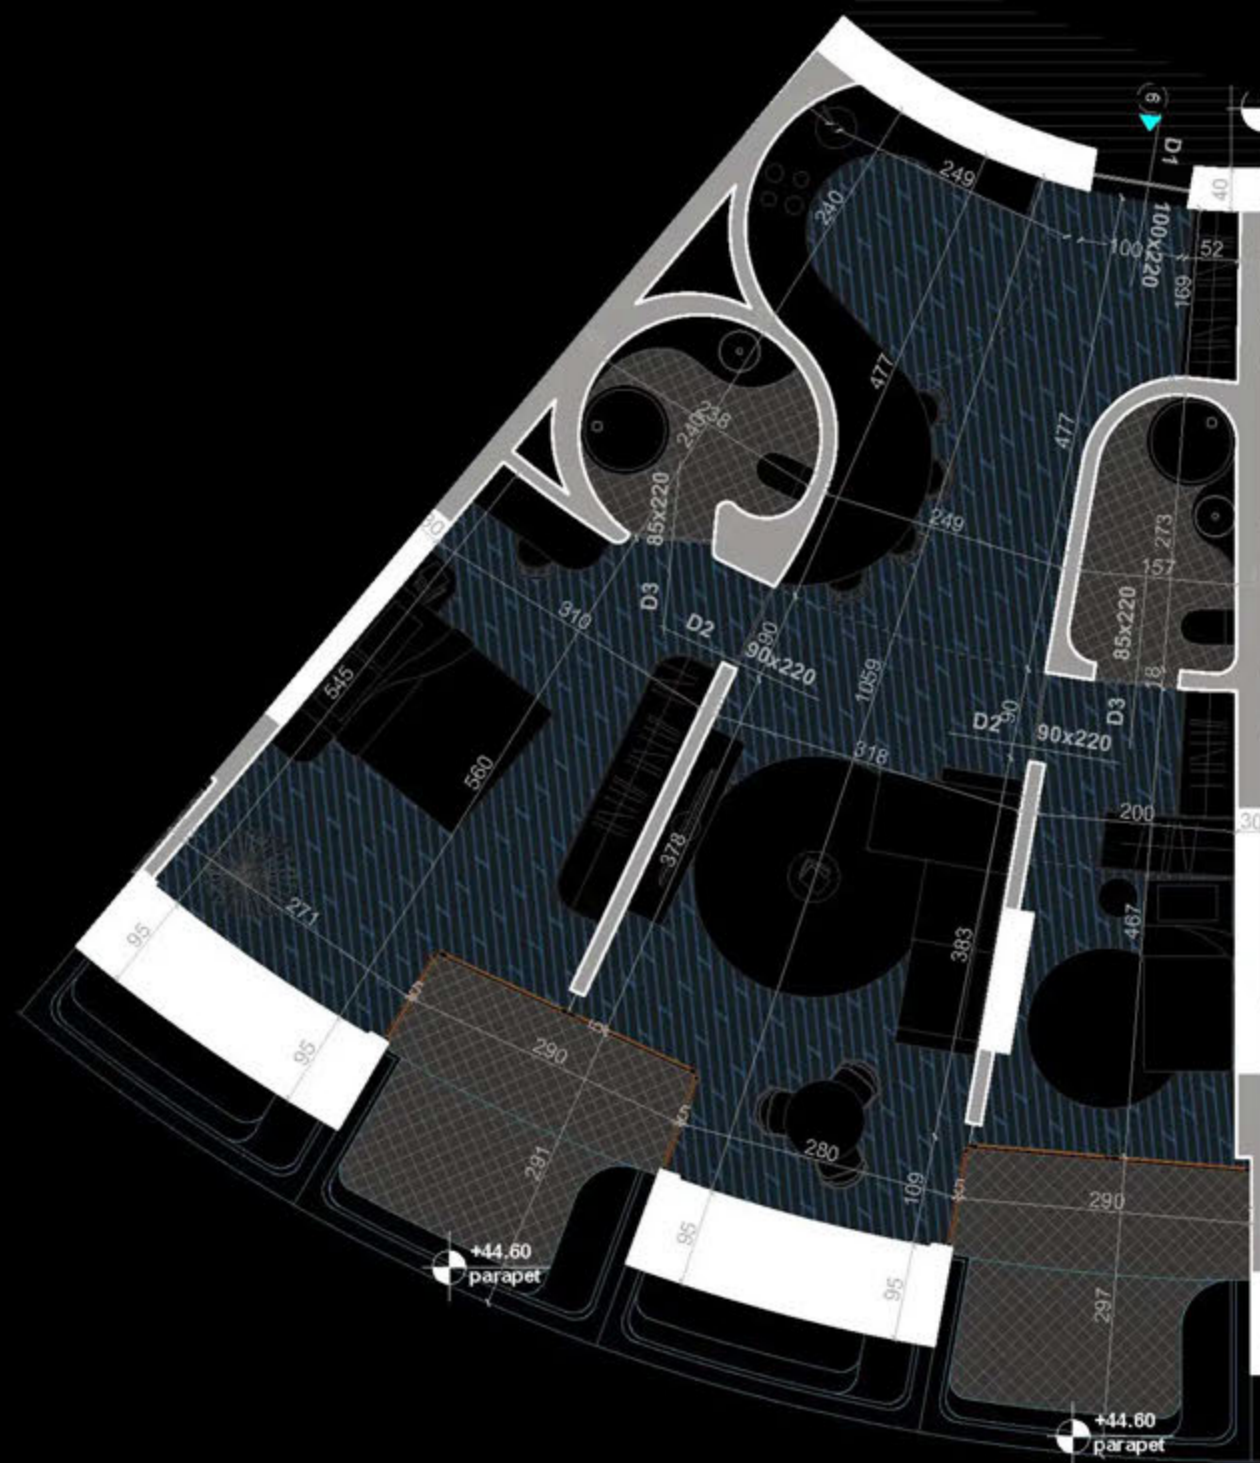

PLANIMETRIA E APARTAMENTIT