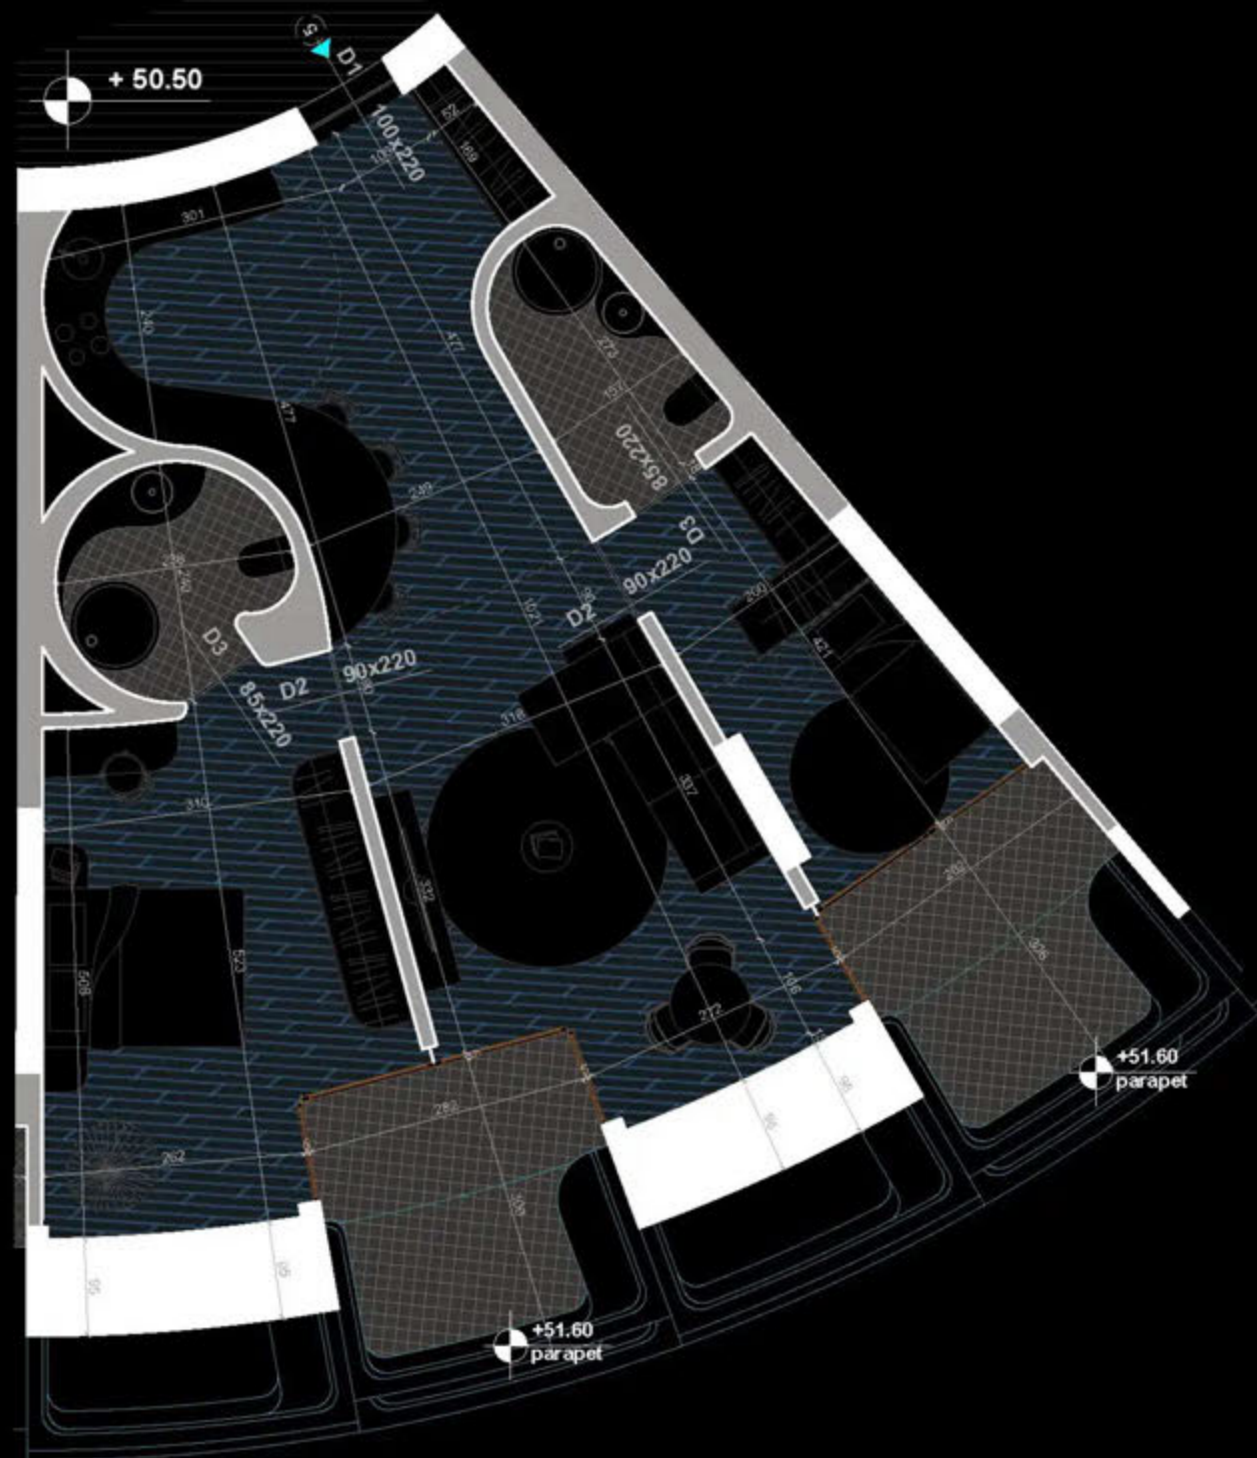

PLANIMETRIA E APARTAMENTIT