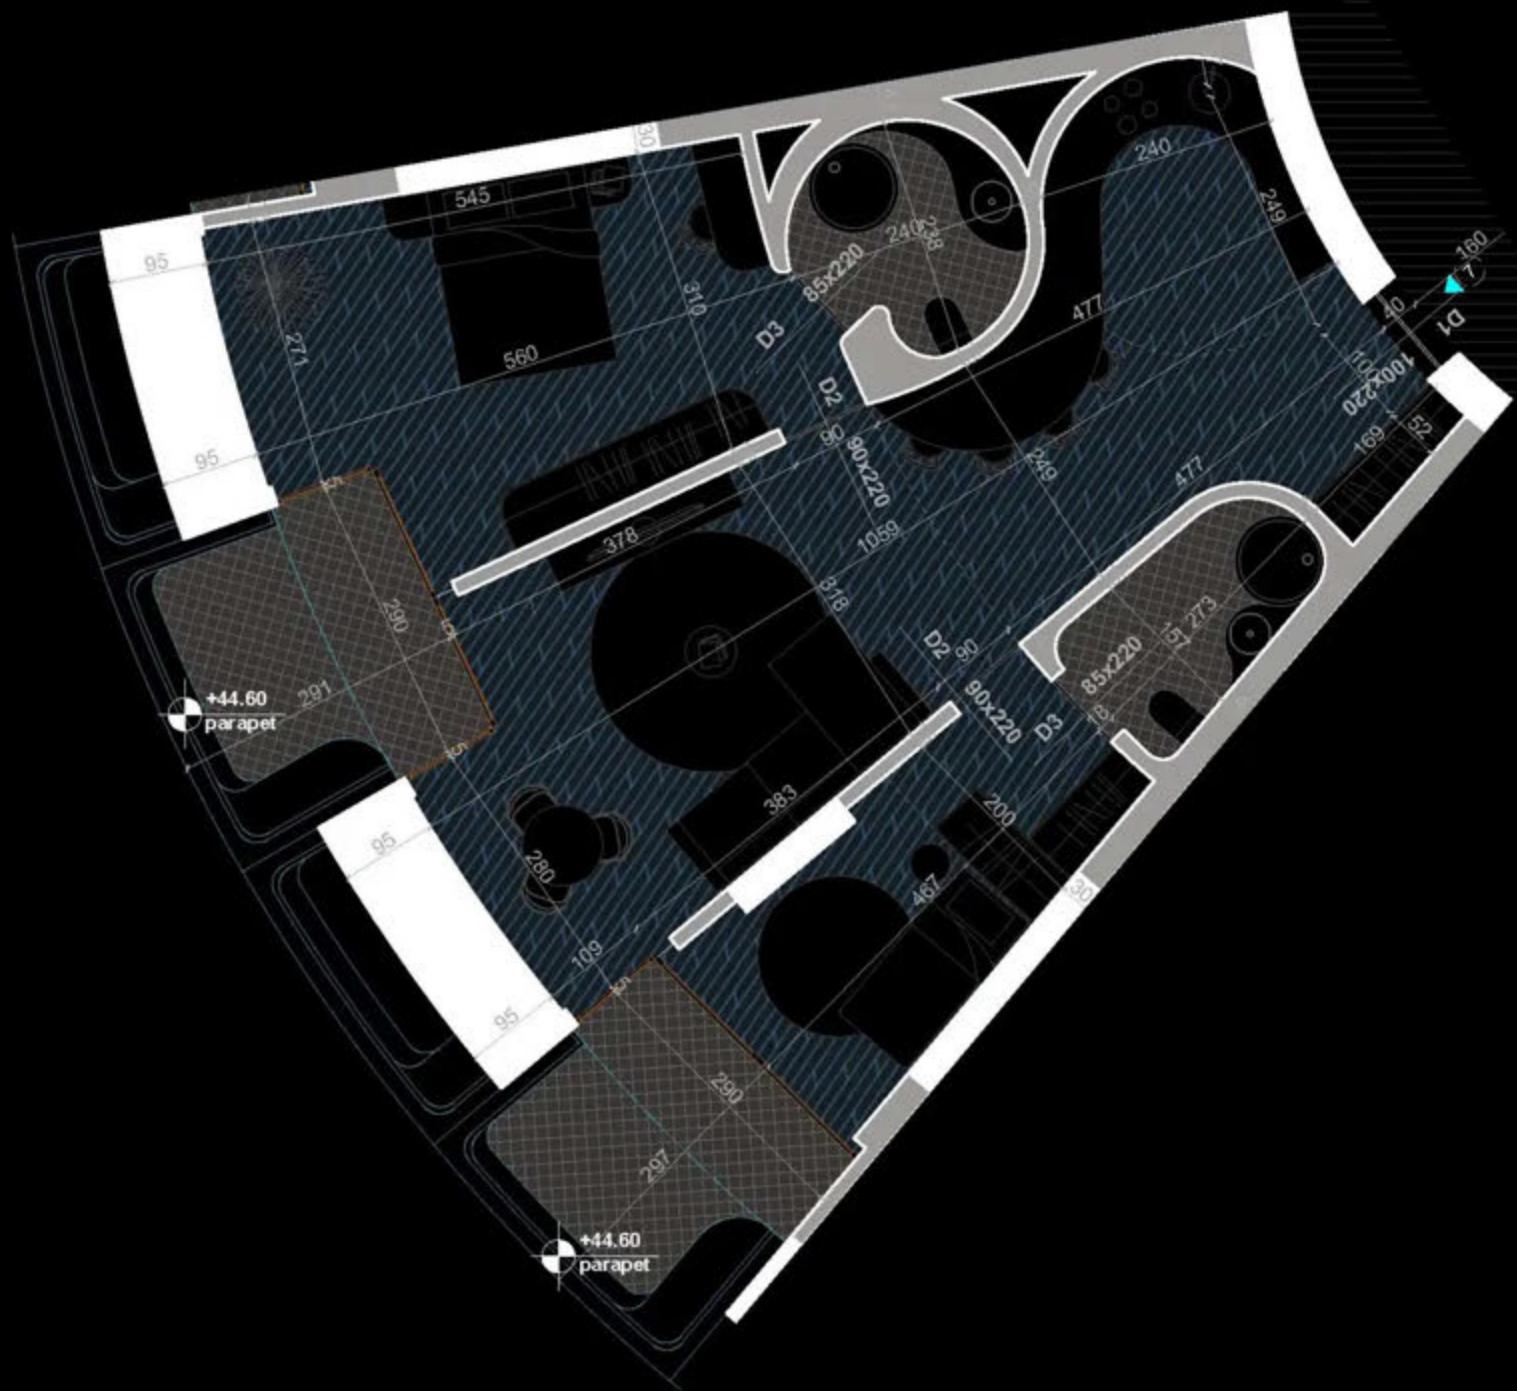

PLANIMETRIA E APARTAMENTIT