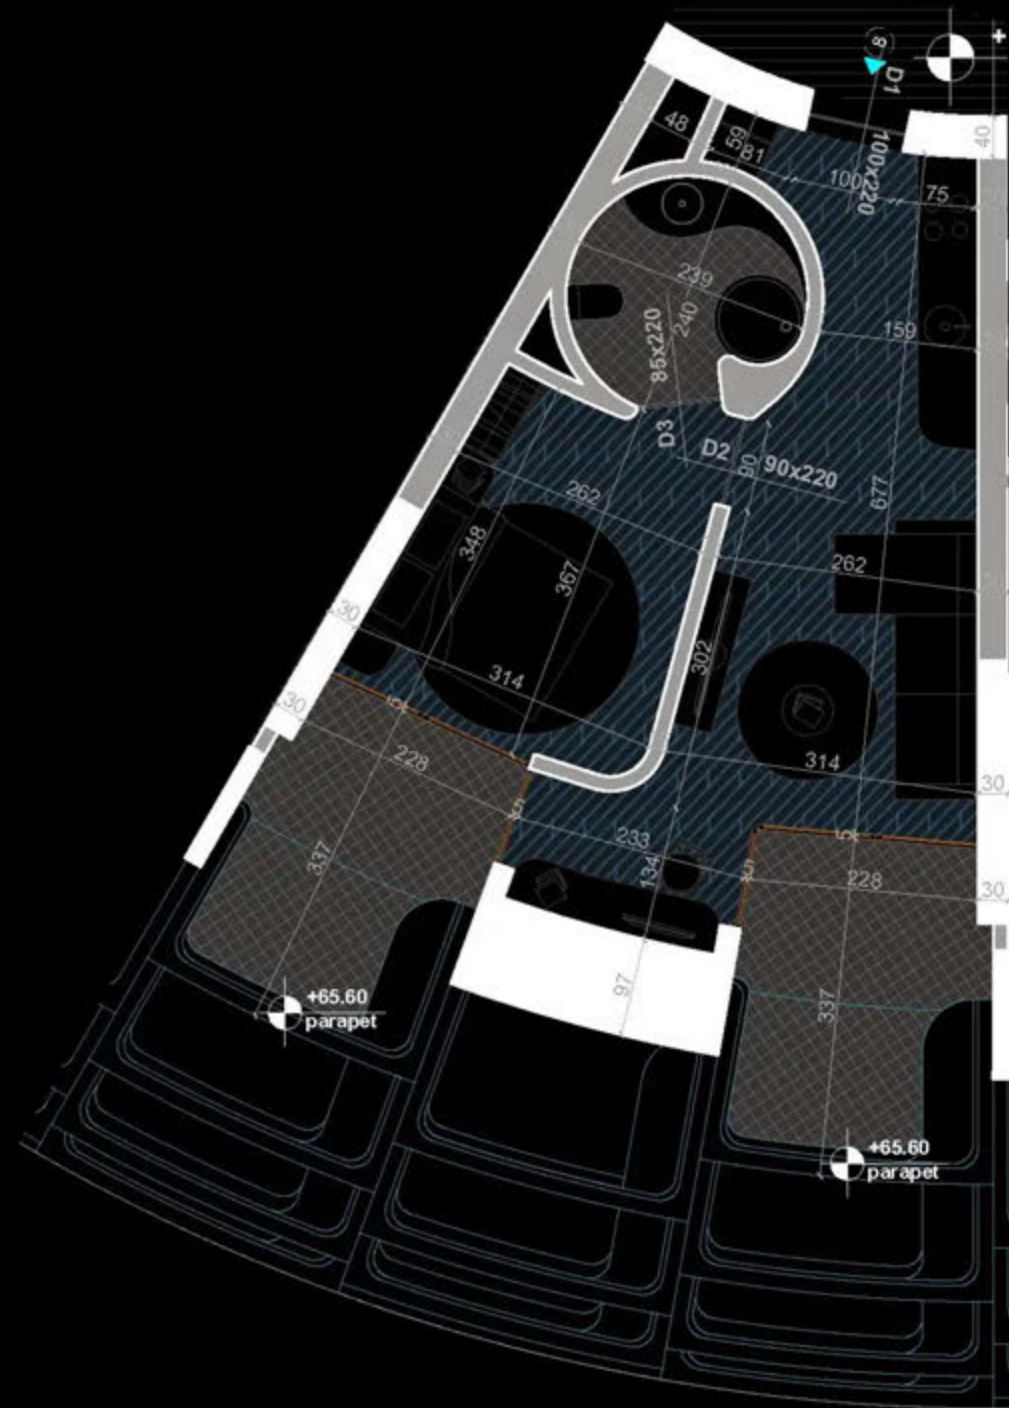

PLANIMETRIA E APARTAMENTIT