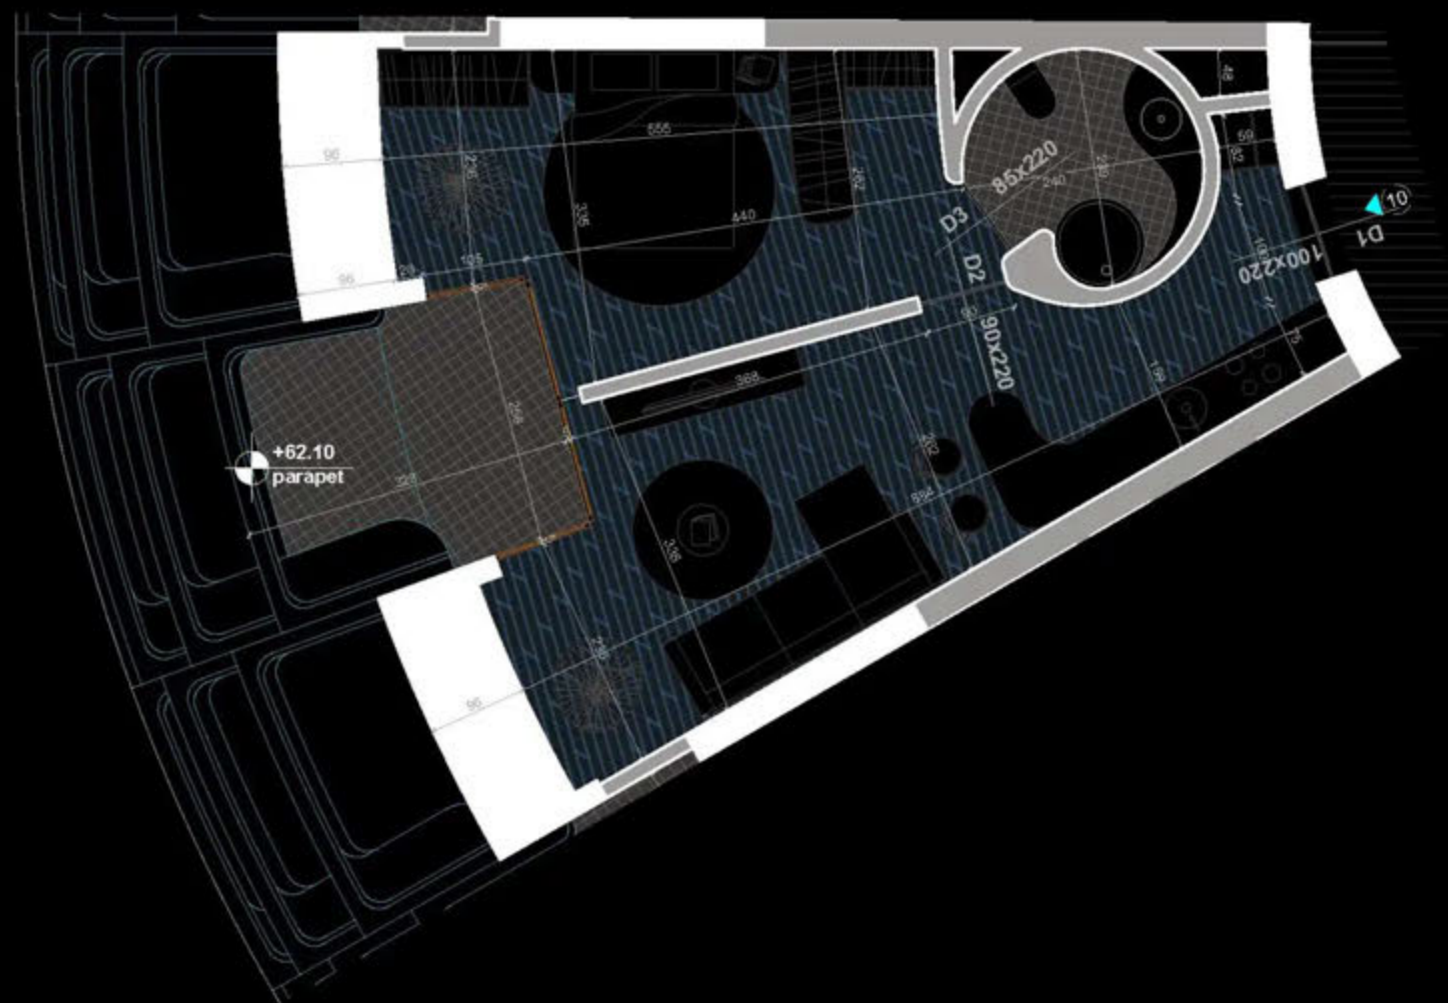

PLANIMETRIA E APARTAMENTIT