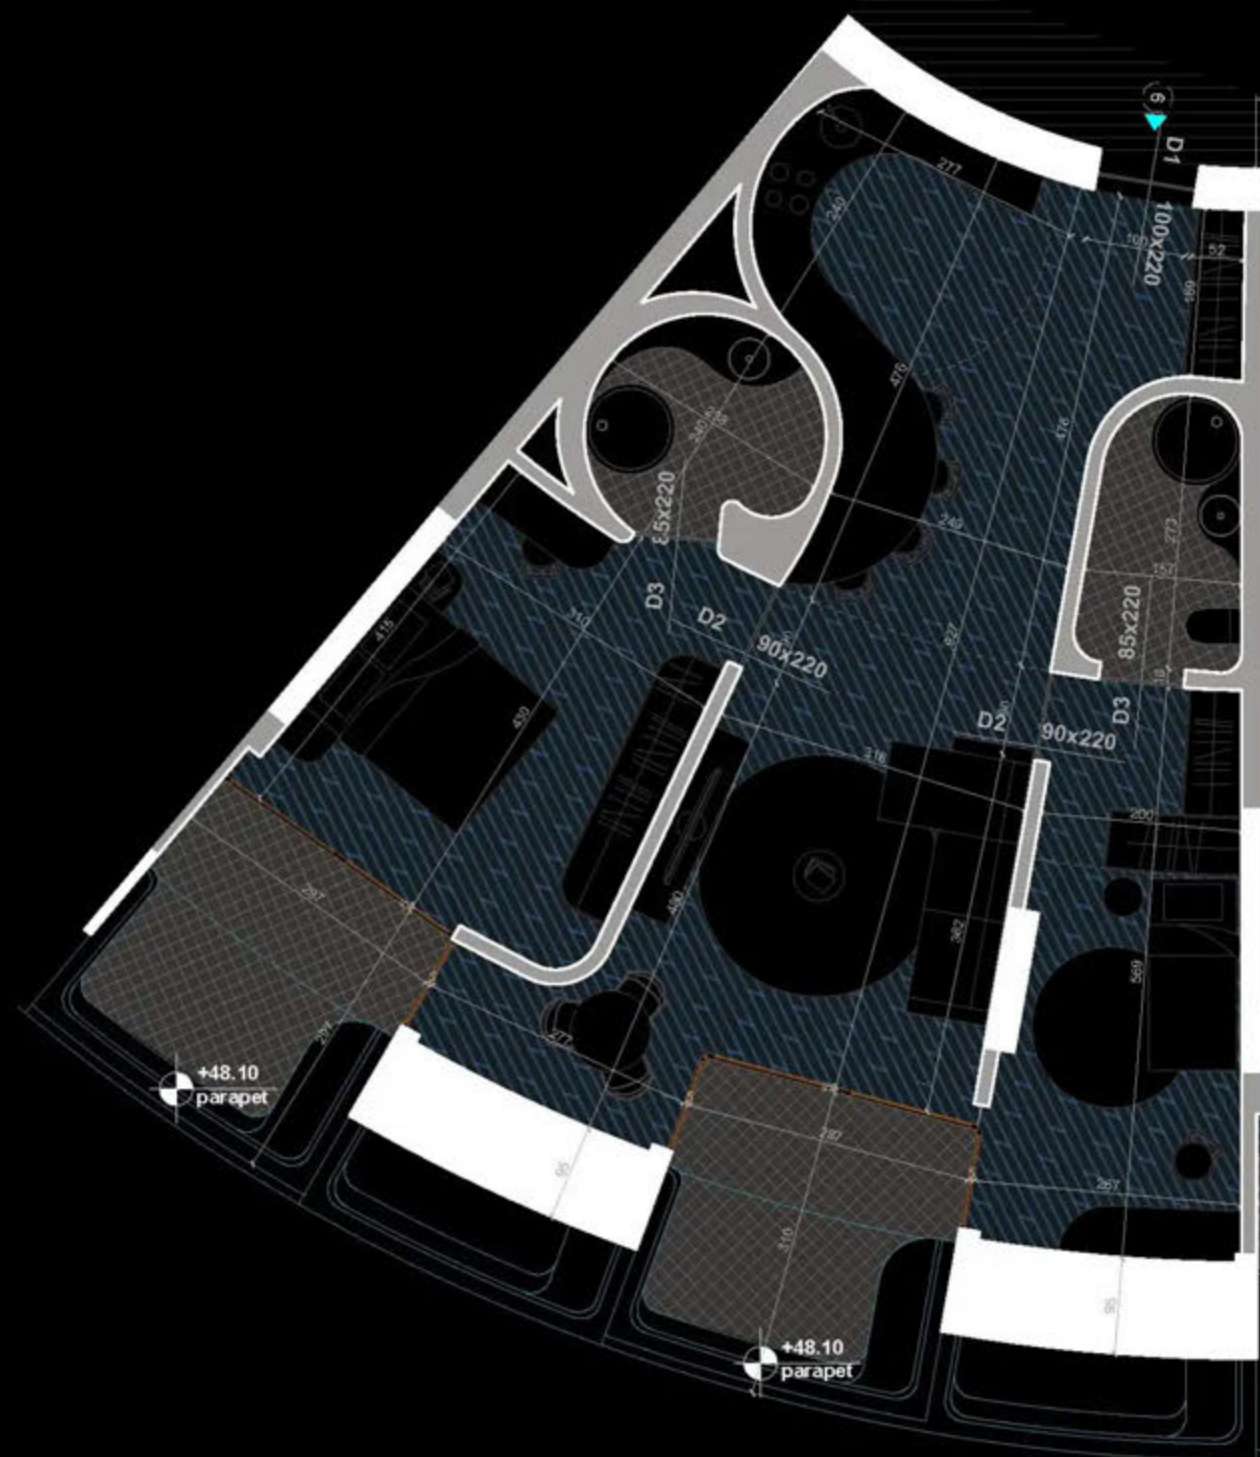

PLANIMETRIA E APARTAMENTIT