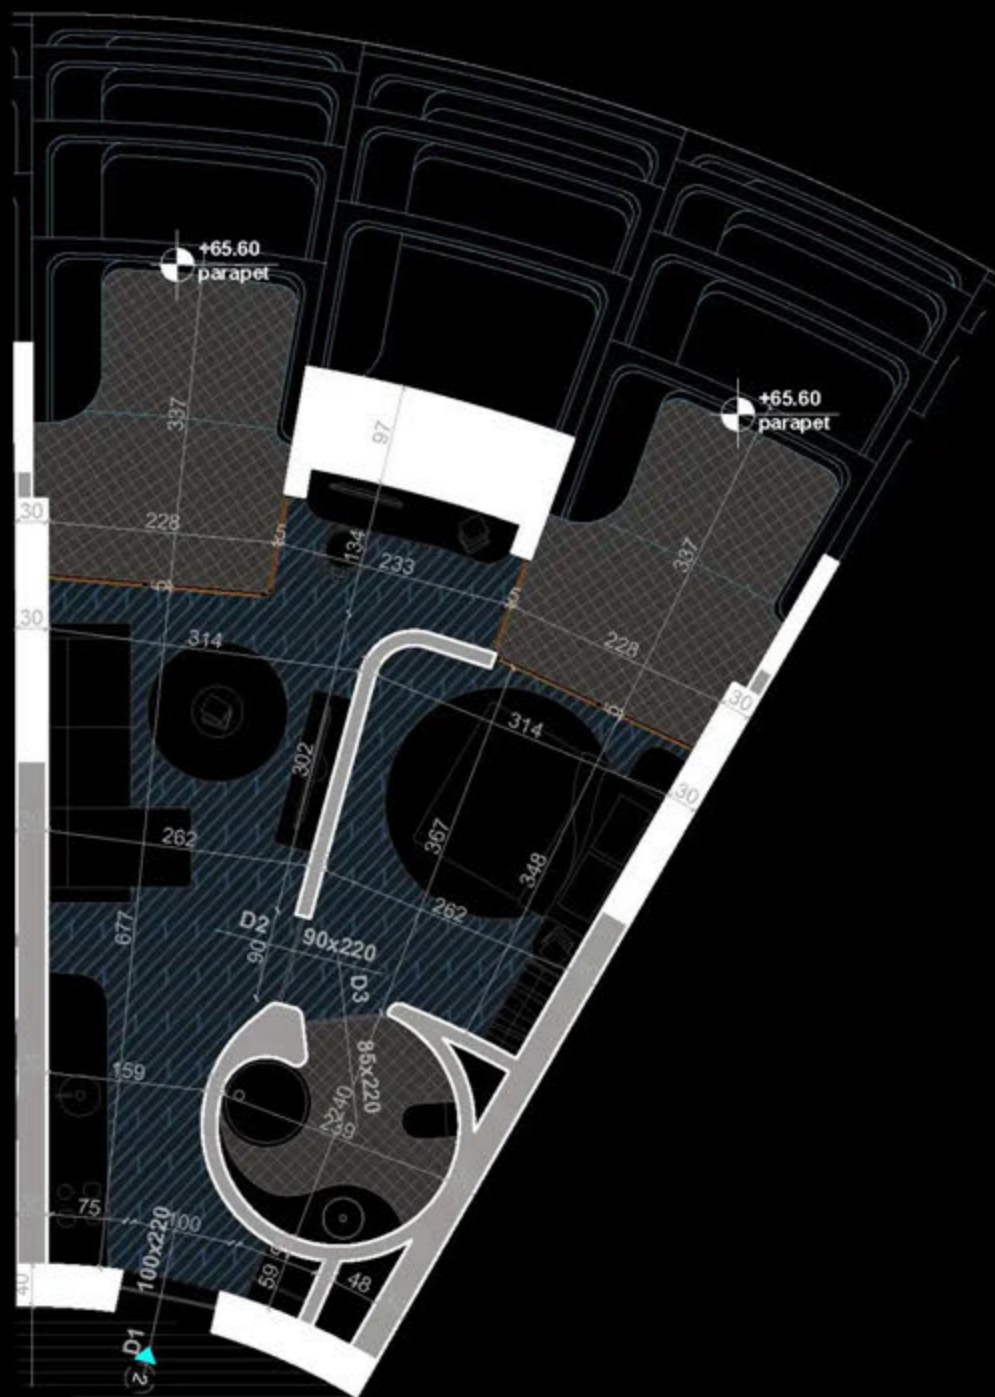

PLANIMETRIA E APARTAMENTIT