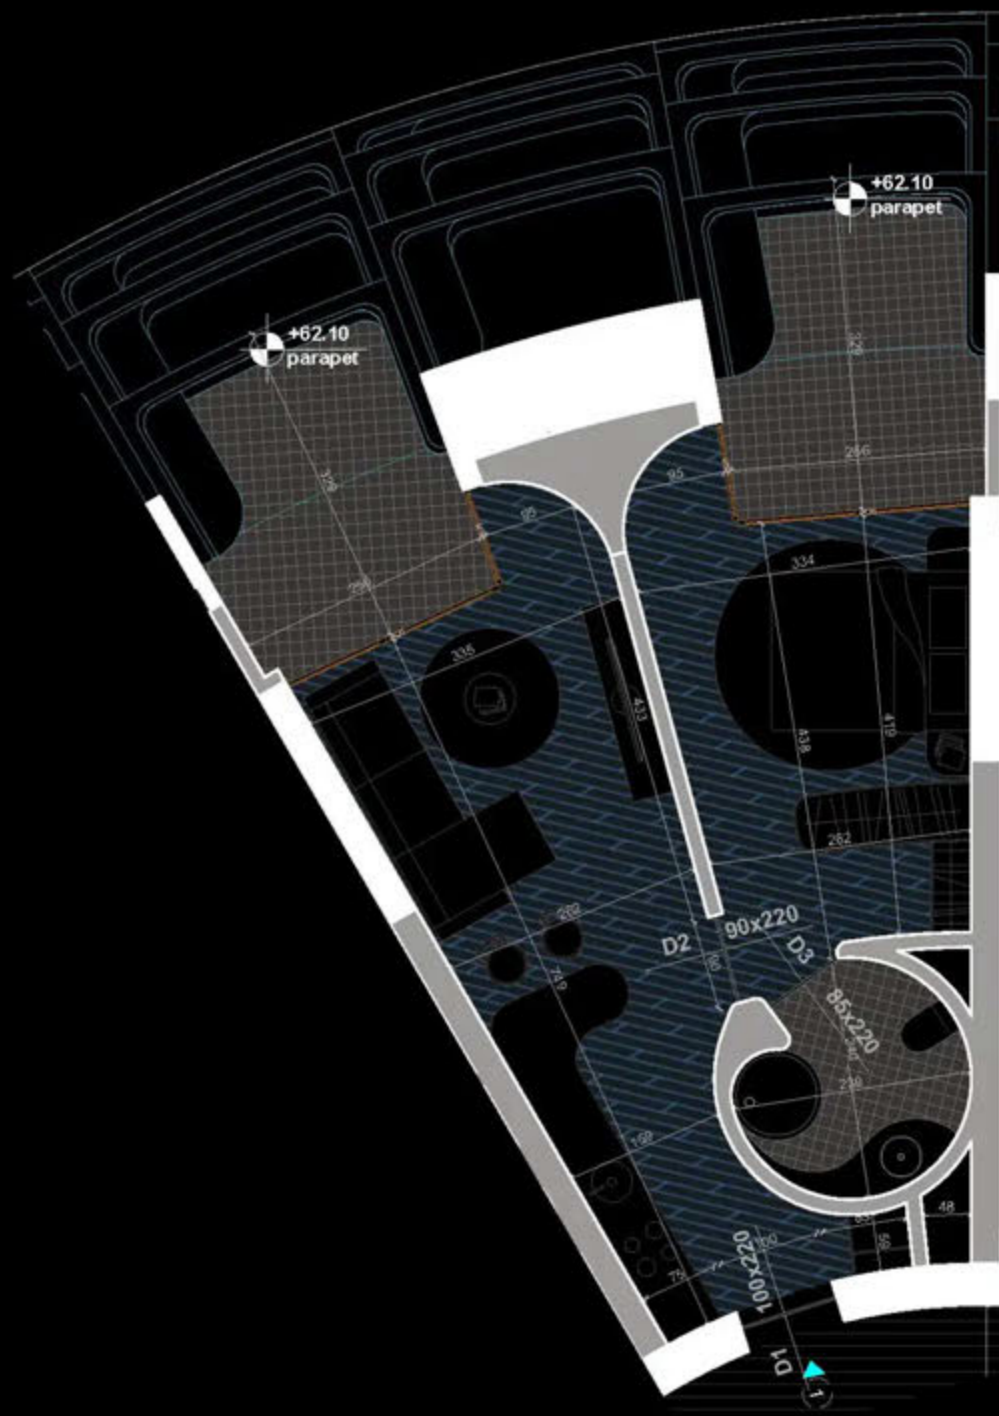

PLANIMETRIA E APARTAMENTIT