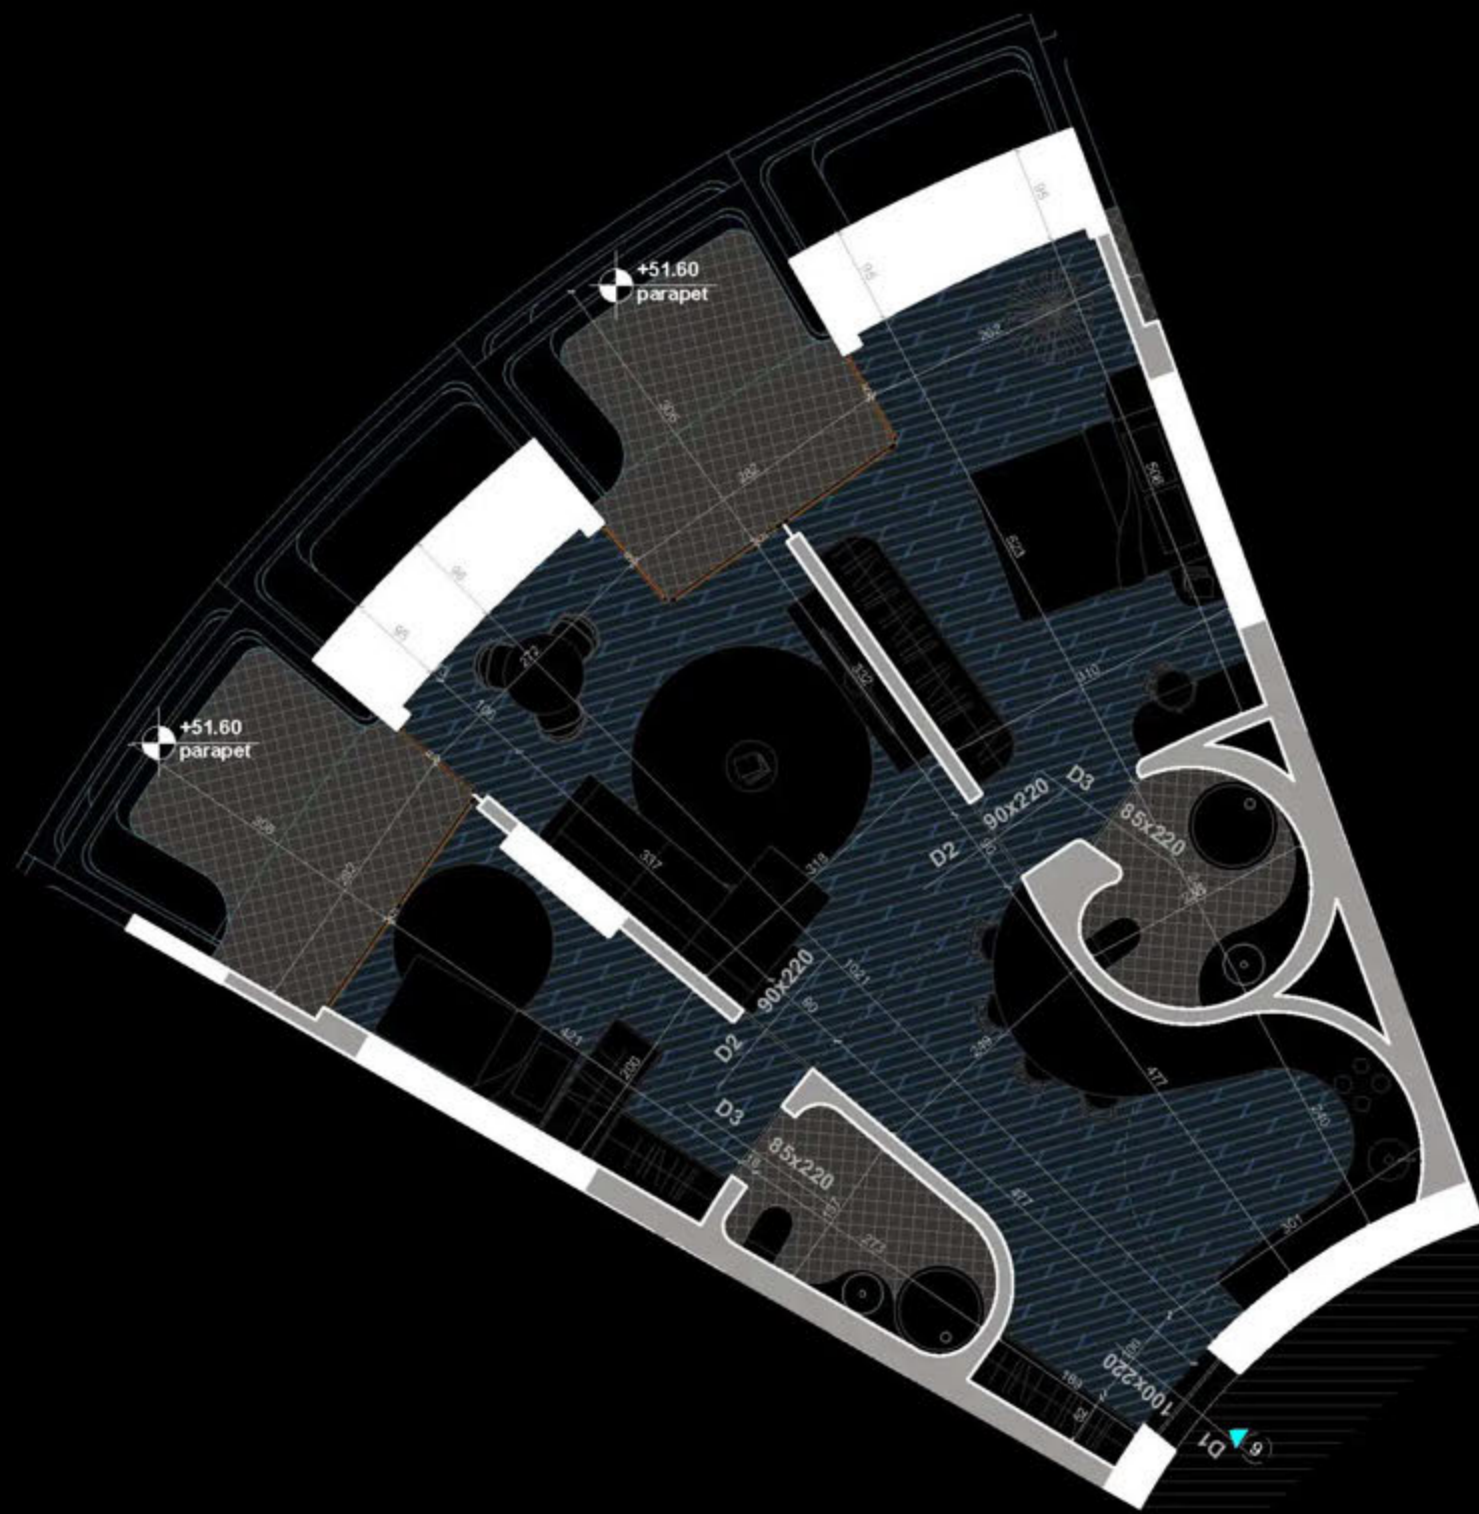

PLANIMETRIA E APARTAMENTIT