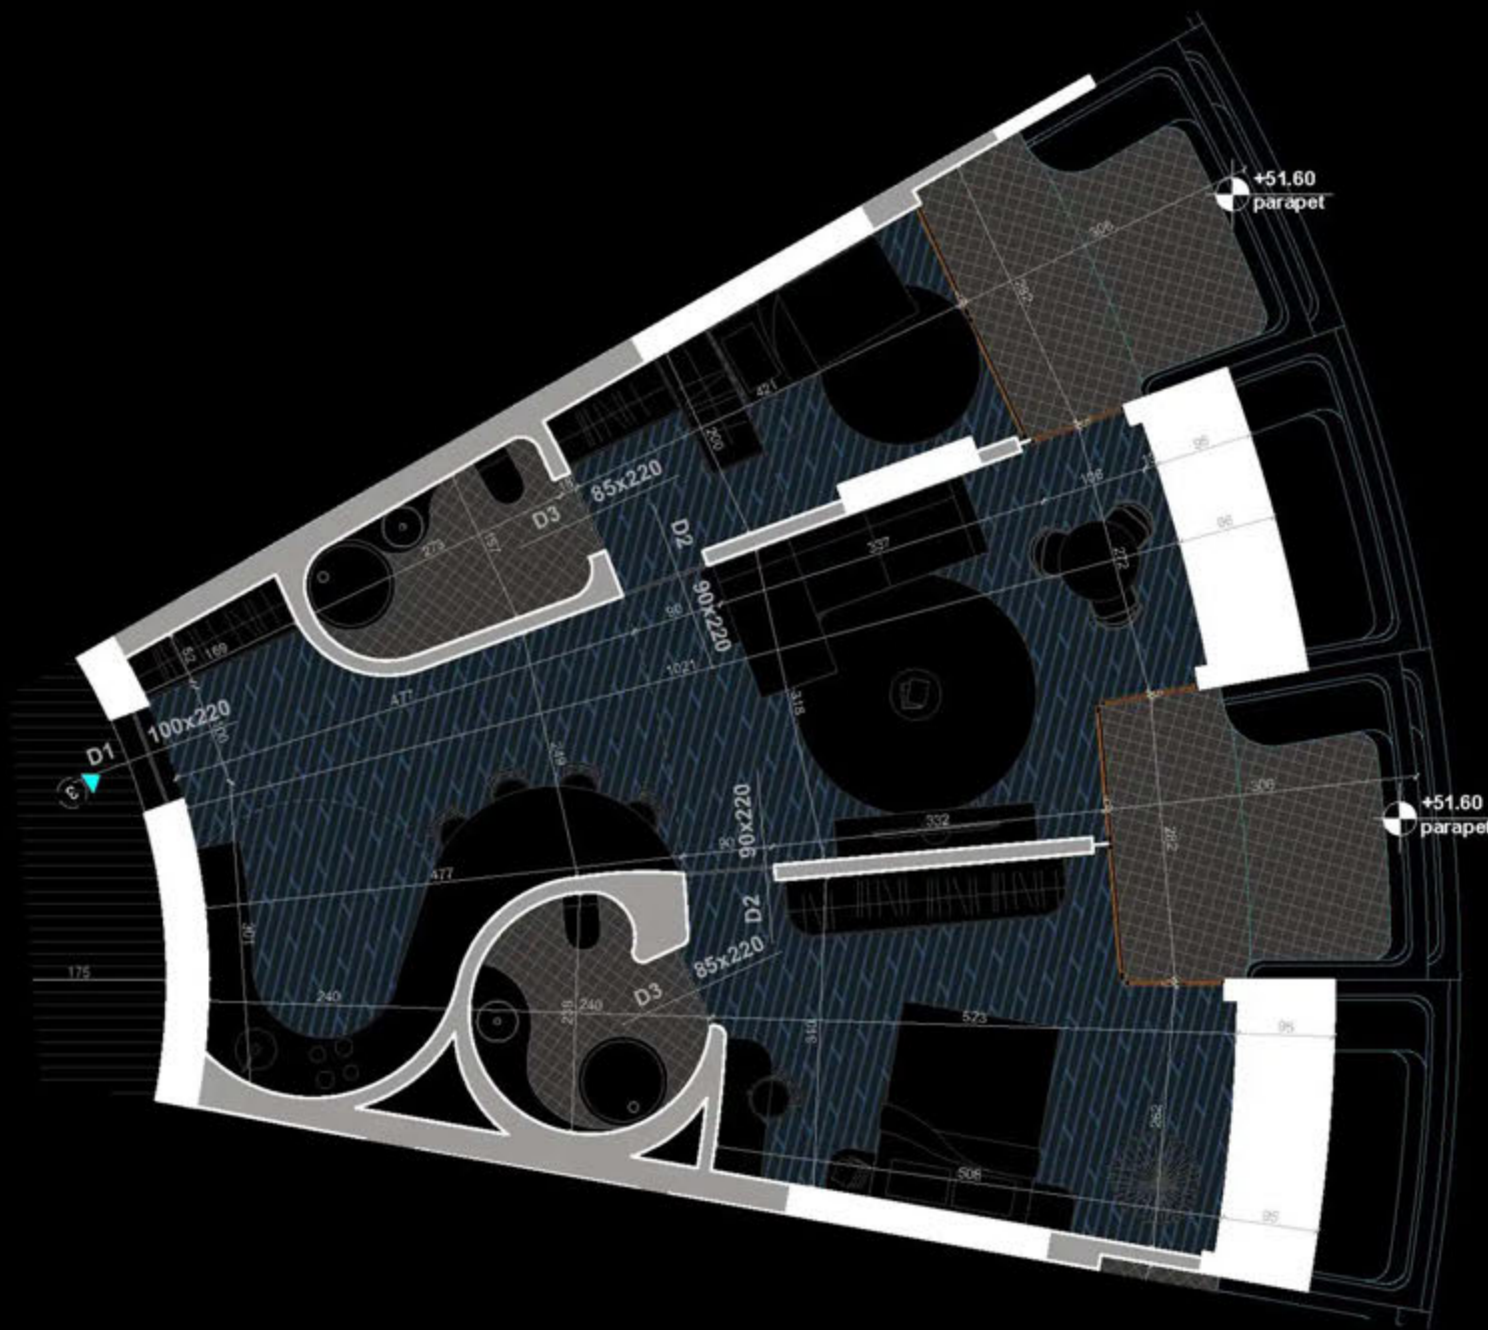

PLANIMETRIA E APARTAMENTIT