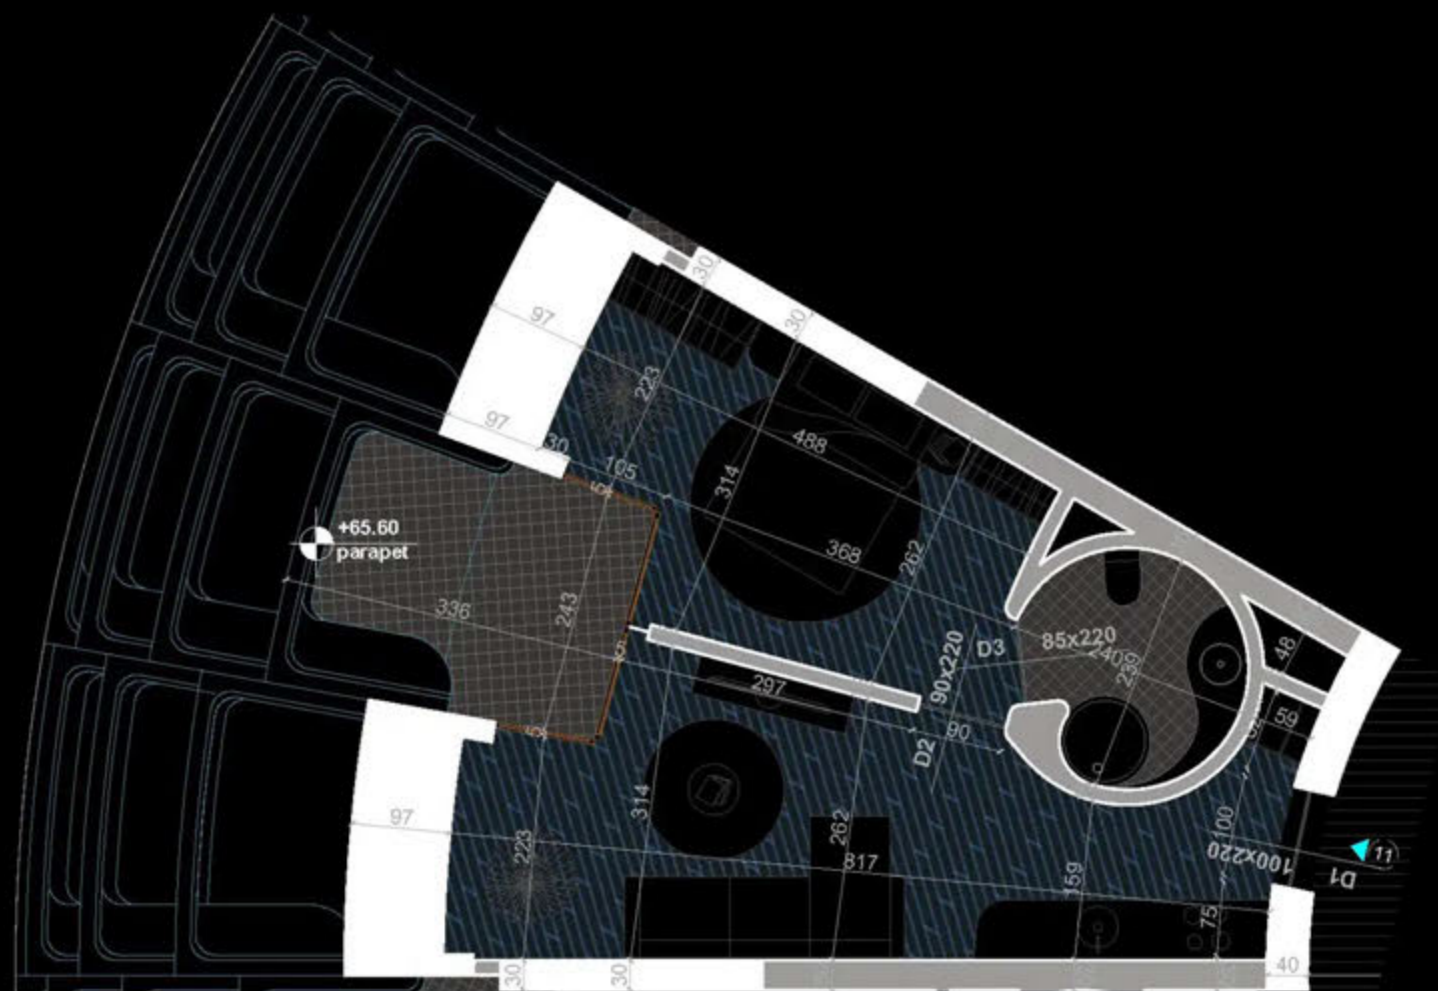

PLANIMETRIA E APARTAMENTIT