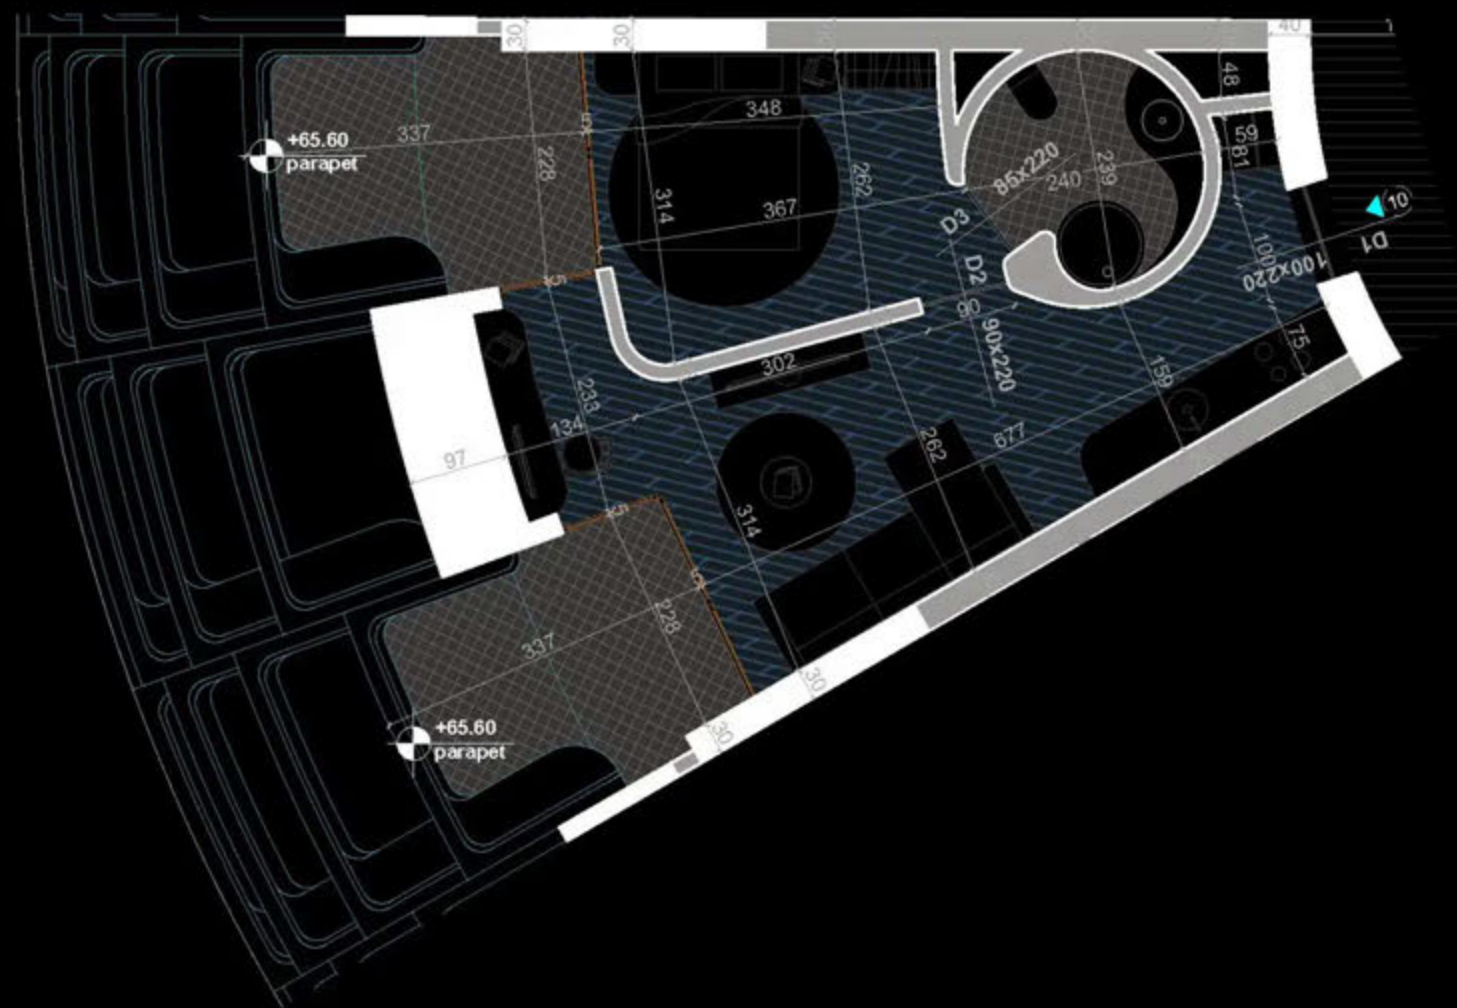

PLANIMETRIA E APARTAMENTIT