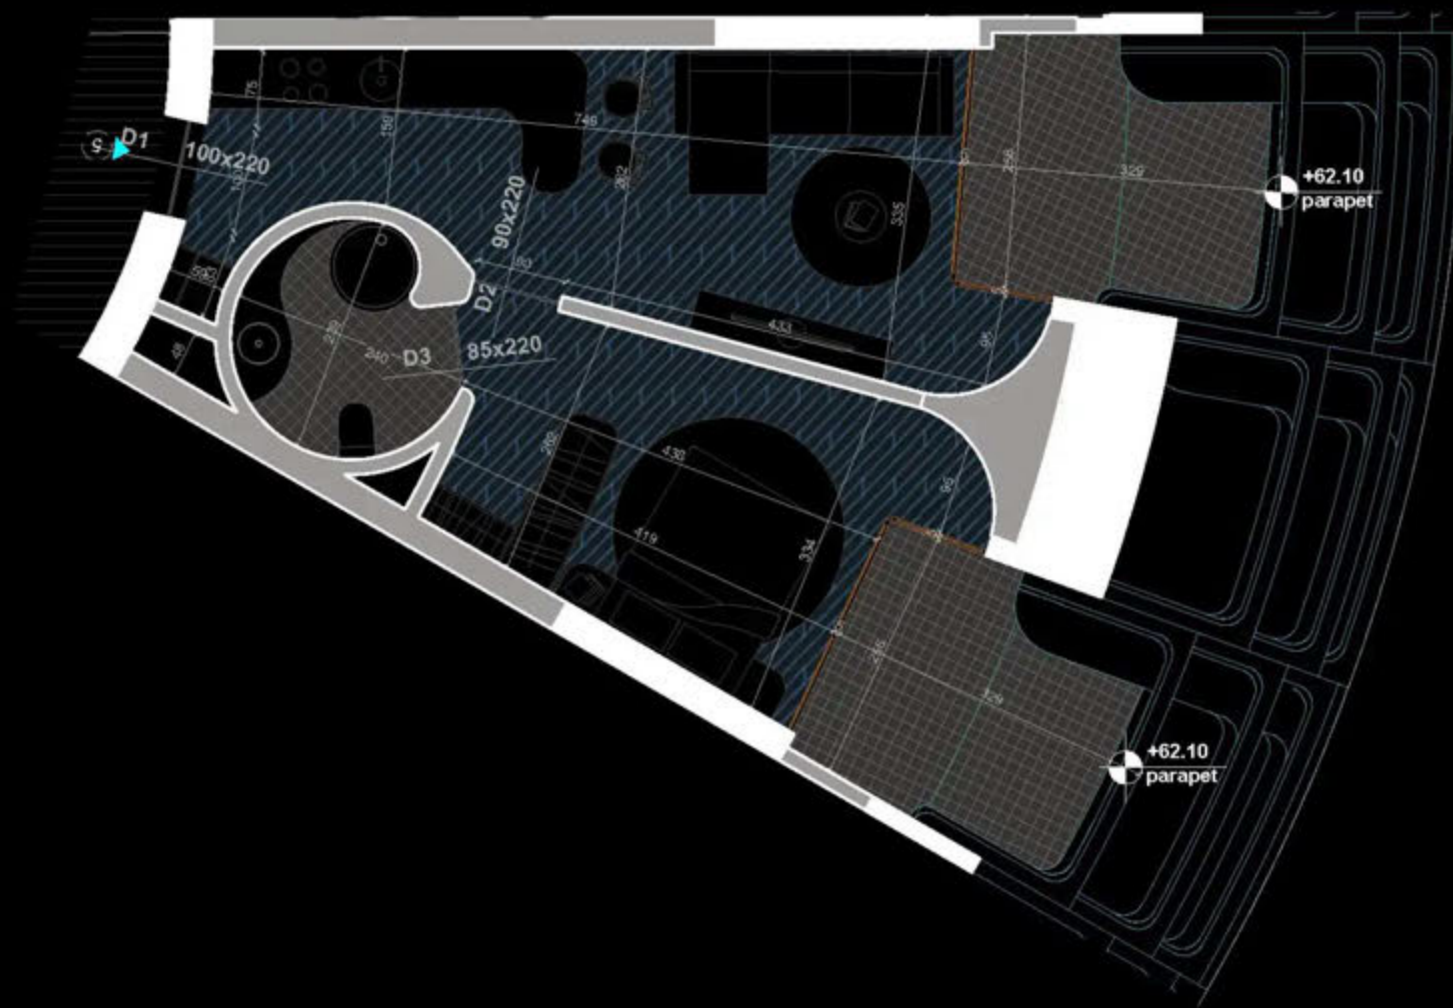

PLANIMETRIA E APARTAMENTIT