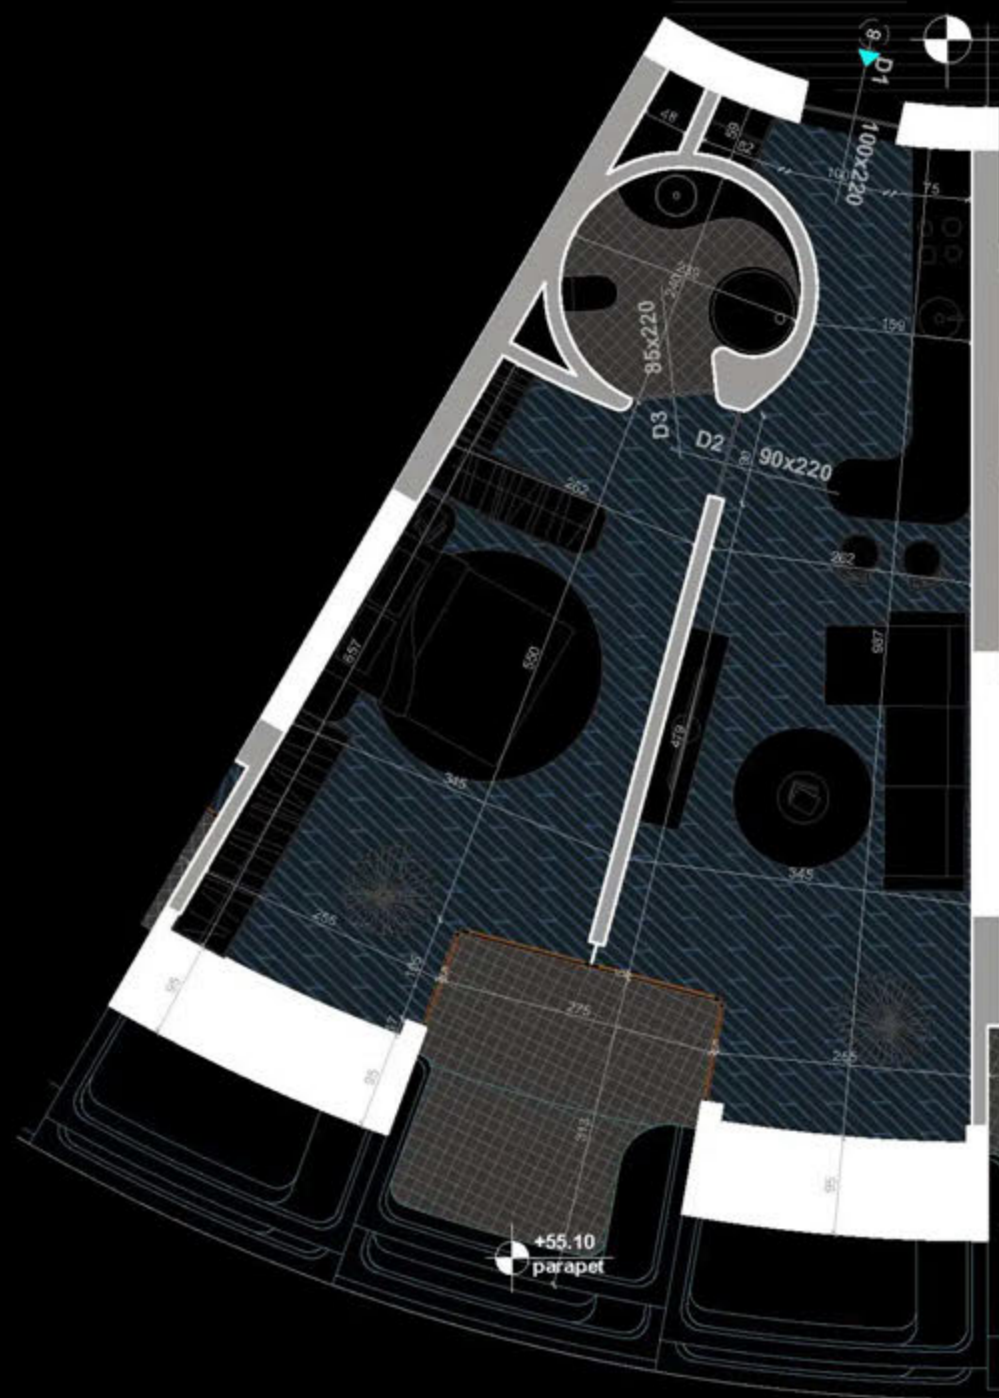

PLANIMETRIA E APARTAMENTIT