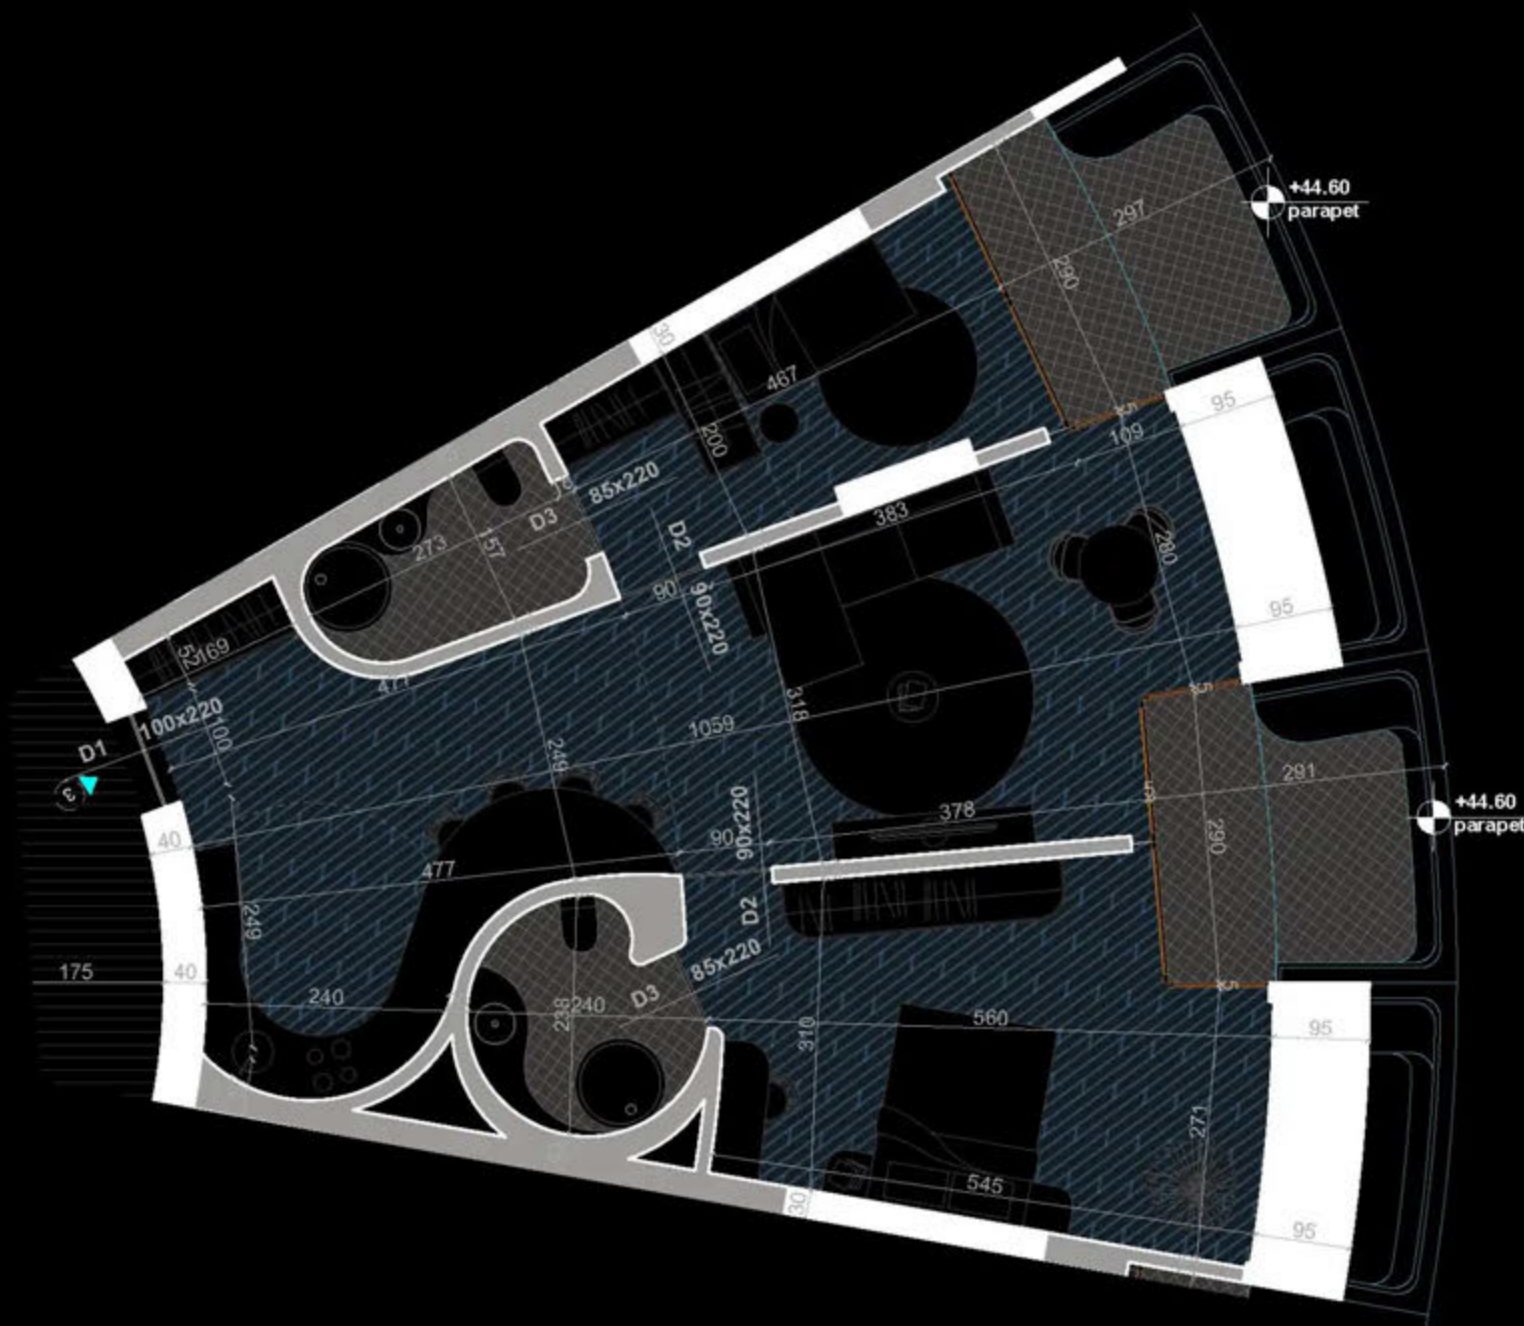

PLANIMETRIA E APARTAMENTIT