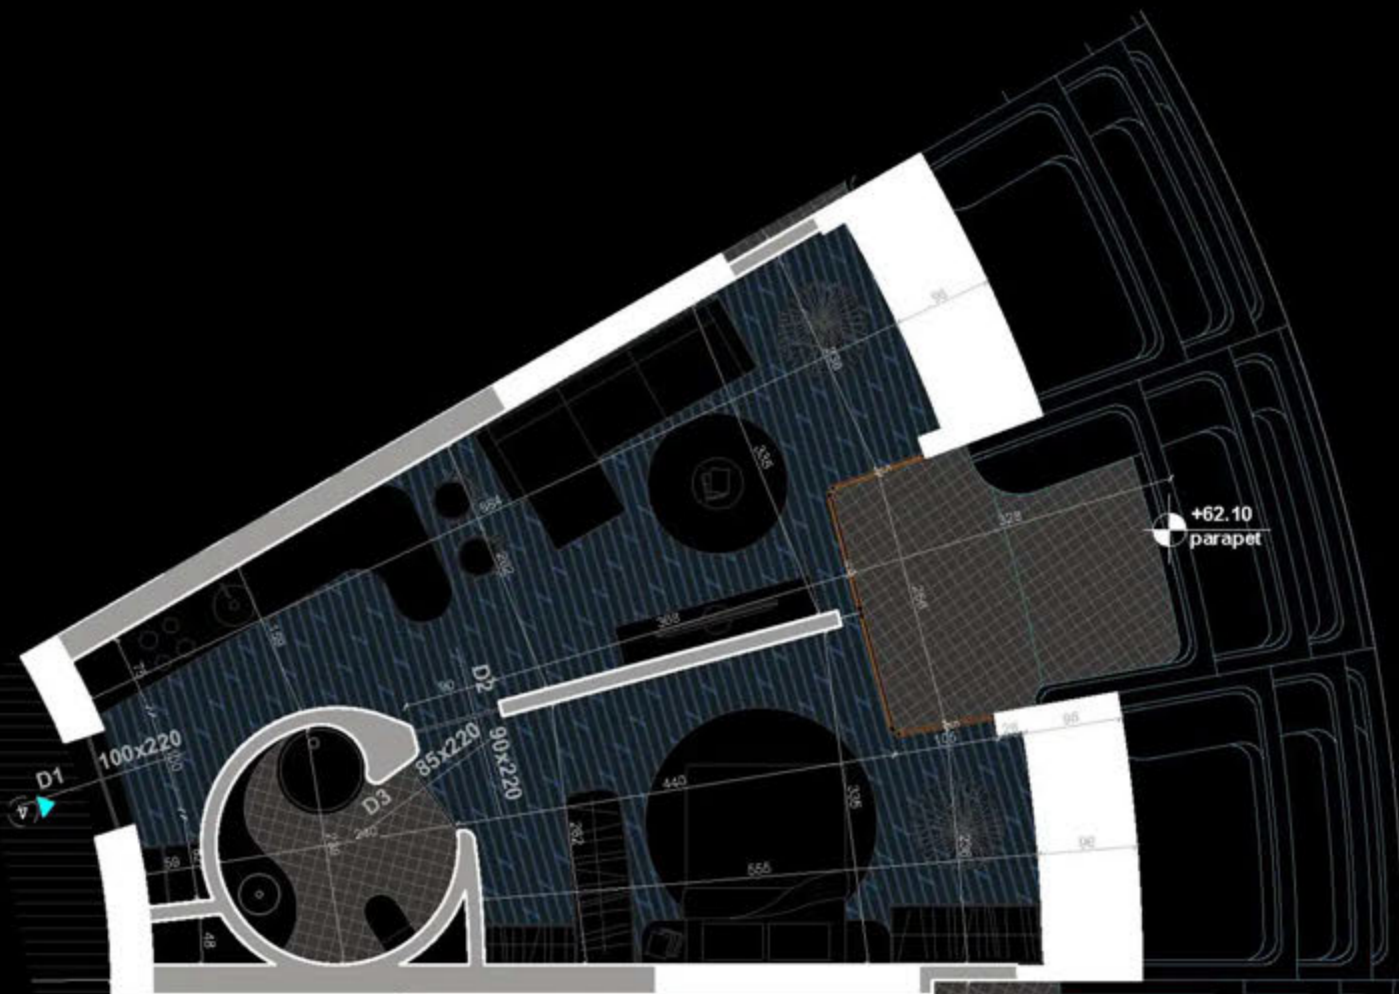

PLANIMETRIA E APARTAMENTIT