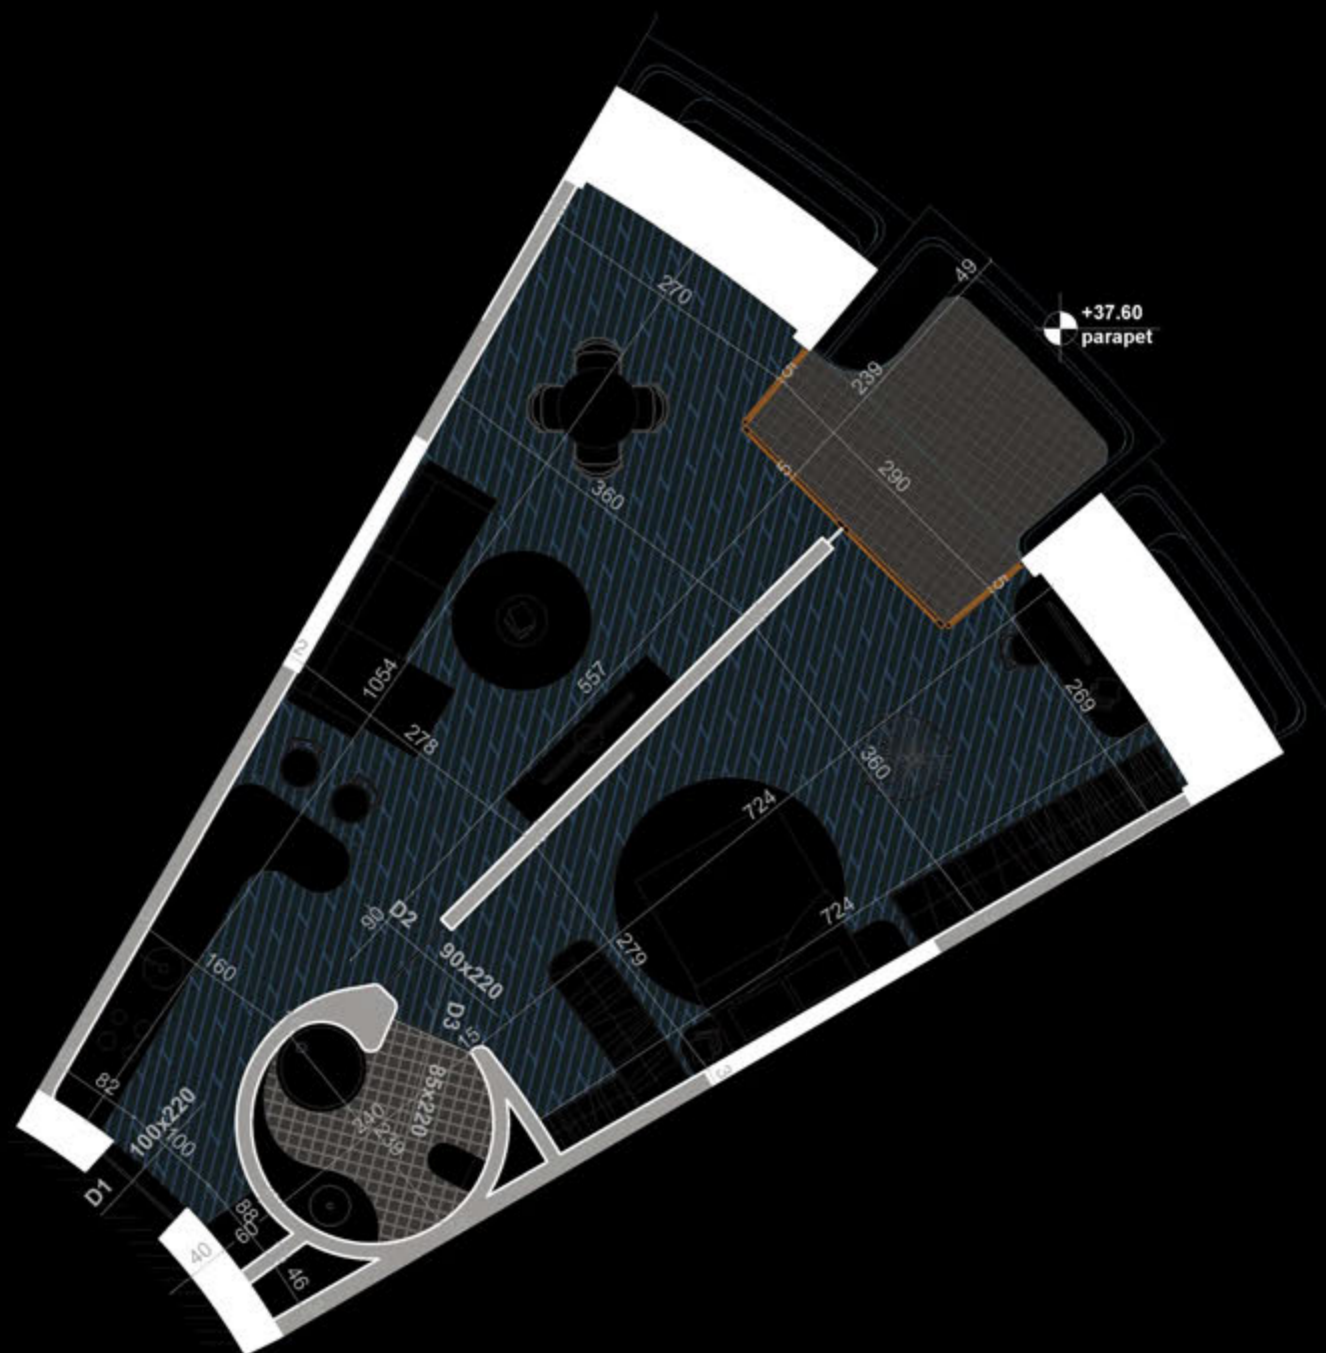

PLANIMETRIA E APARTAMENTIT