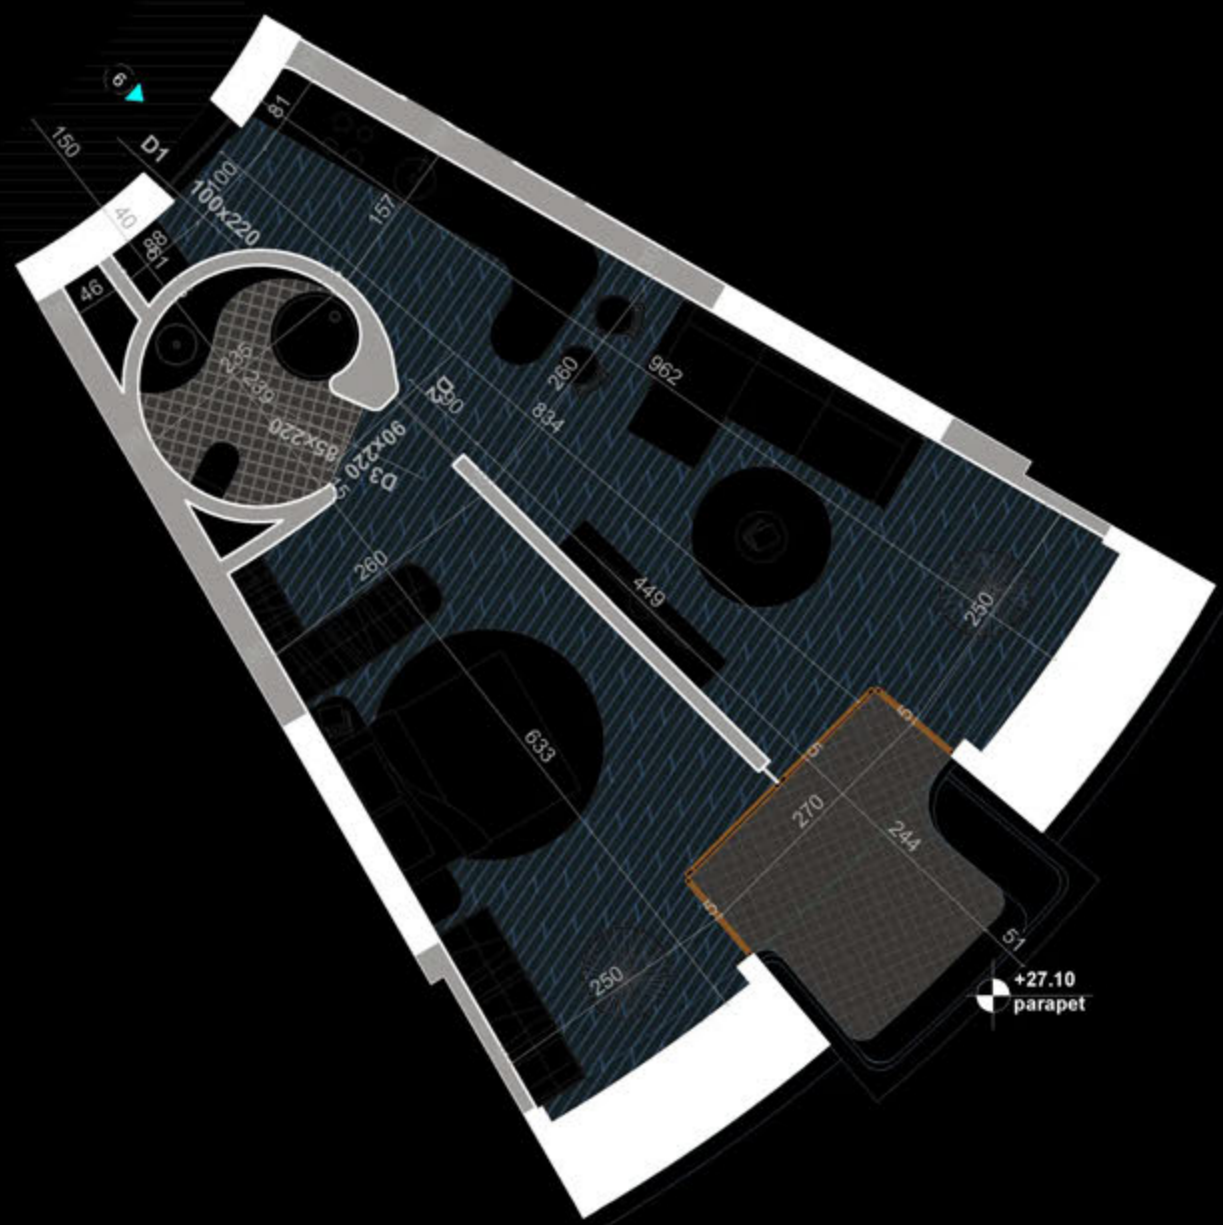

POZICIONIMI I APARTAMENTIT NE PLAN

PLANIMETRIA E APARTAMENTIT

"THE LIGHTHOUSE"
VELIPOJË HOTEL & RESIDENCE

APARTAMENT A-05
(TIPOLOGJIA 1+1)

SIPËRFAQE APARTAMENTI= 70.2 m²
SIPËRFAQE TË PËRBASHKËTA= 10.61 m²
SIPËRFAQE TOTALE= 80.81 m²

POZICIONIMI I APARTAMENTIT NE PLAN

PLANIMETRIA E APARTAMENTIT

"THE LIGHTHOUSE"
VELIPOJË HOTEL & RESIDENCE

APARTAMENT A-06
(TIPOLOGJIA 1+1)

SIPËRFAQE APARTAMENTI= 68.6 m²
SIPËRFAQE TË PËRBASHKËTA= 10.37 m²
SIPËRFAQE TOTALE= 78.97 m²