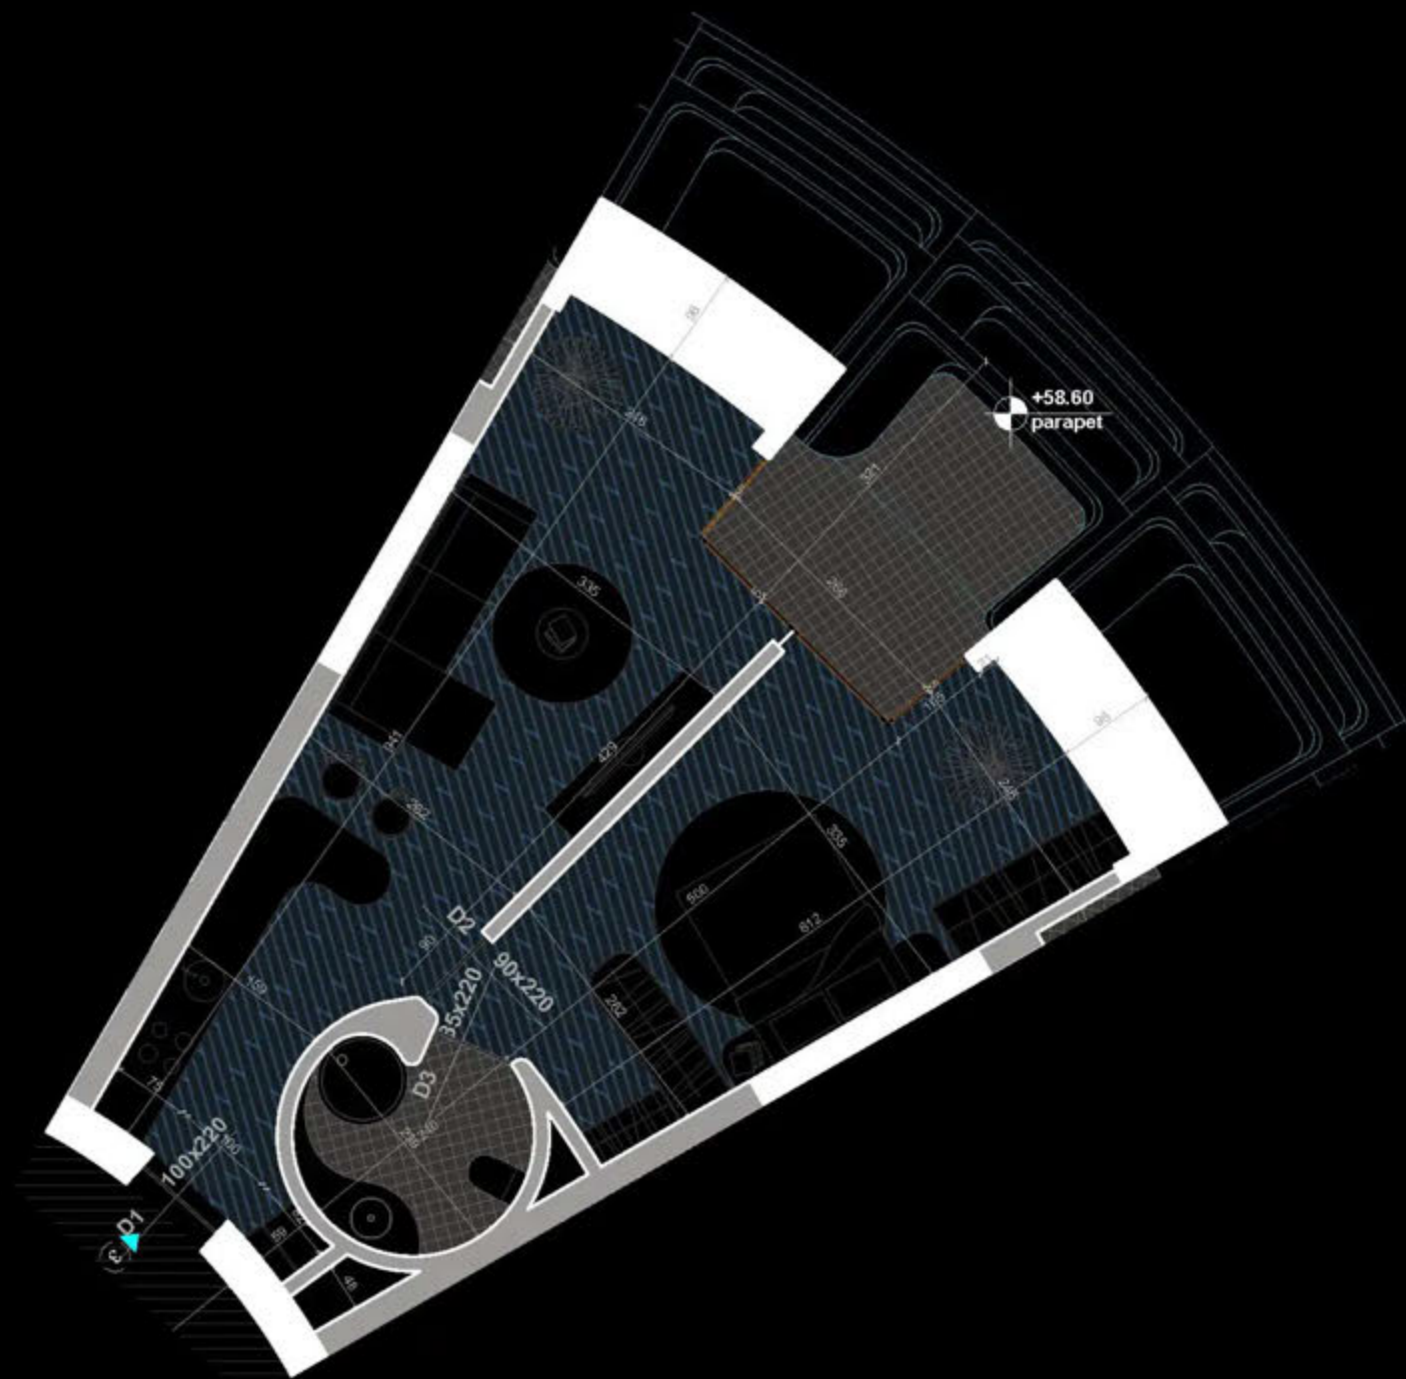

PLANIMETRIA E APARTAMENTIT