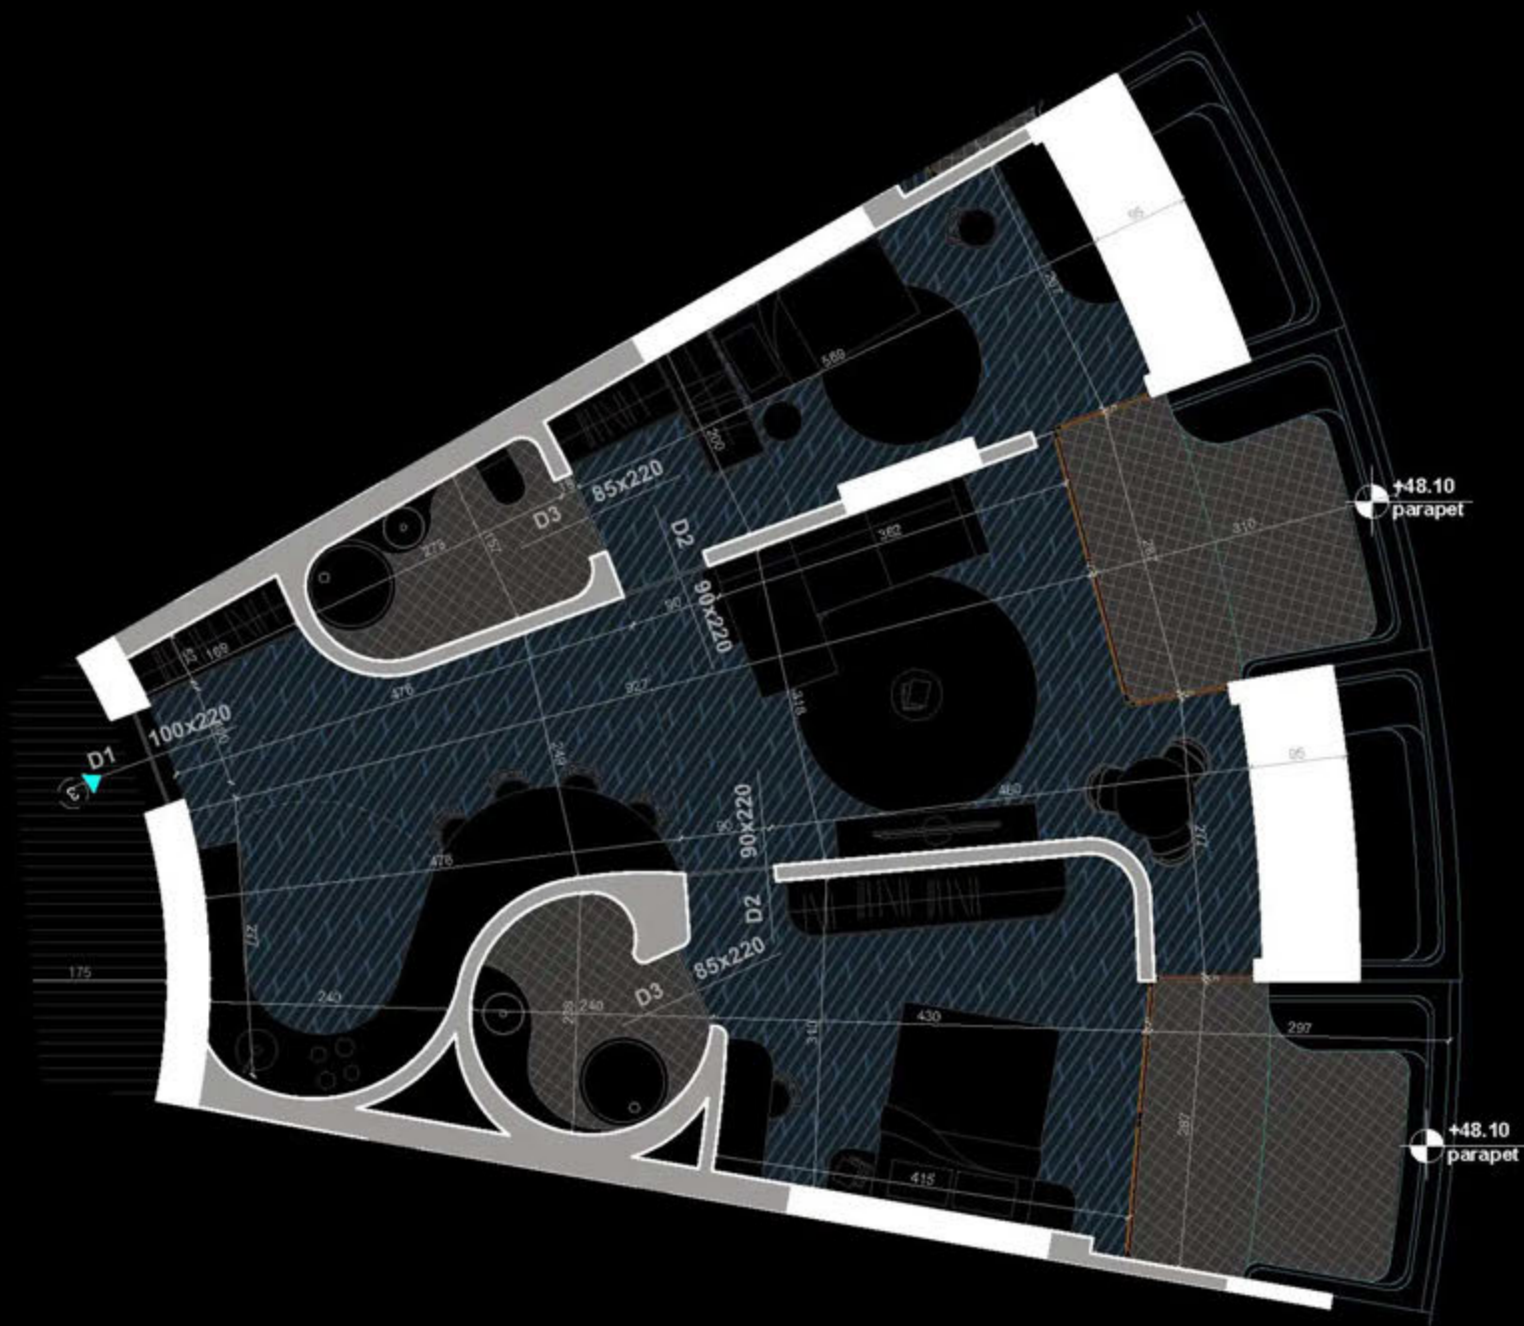

PLANIMETRIA E APARTAMENTIT