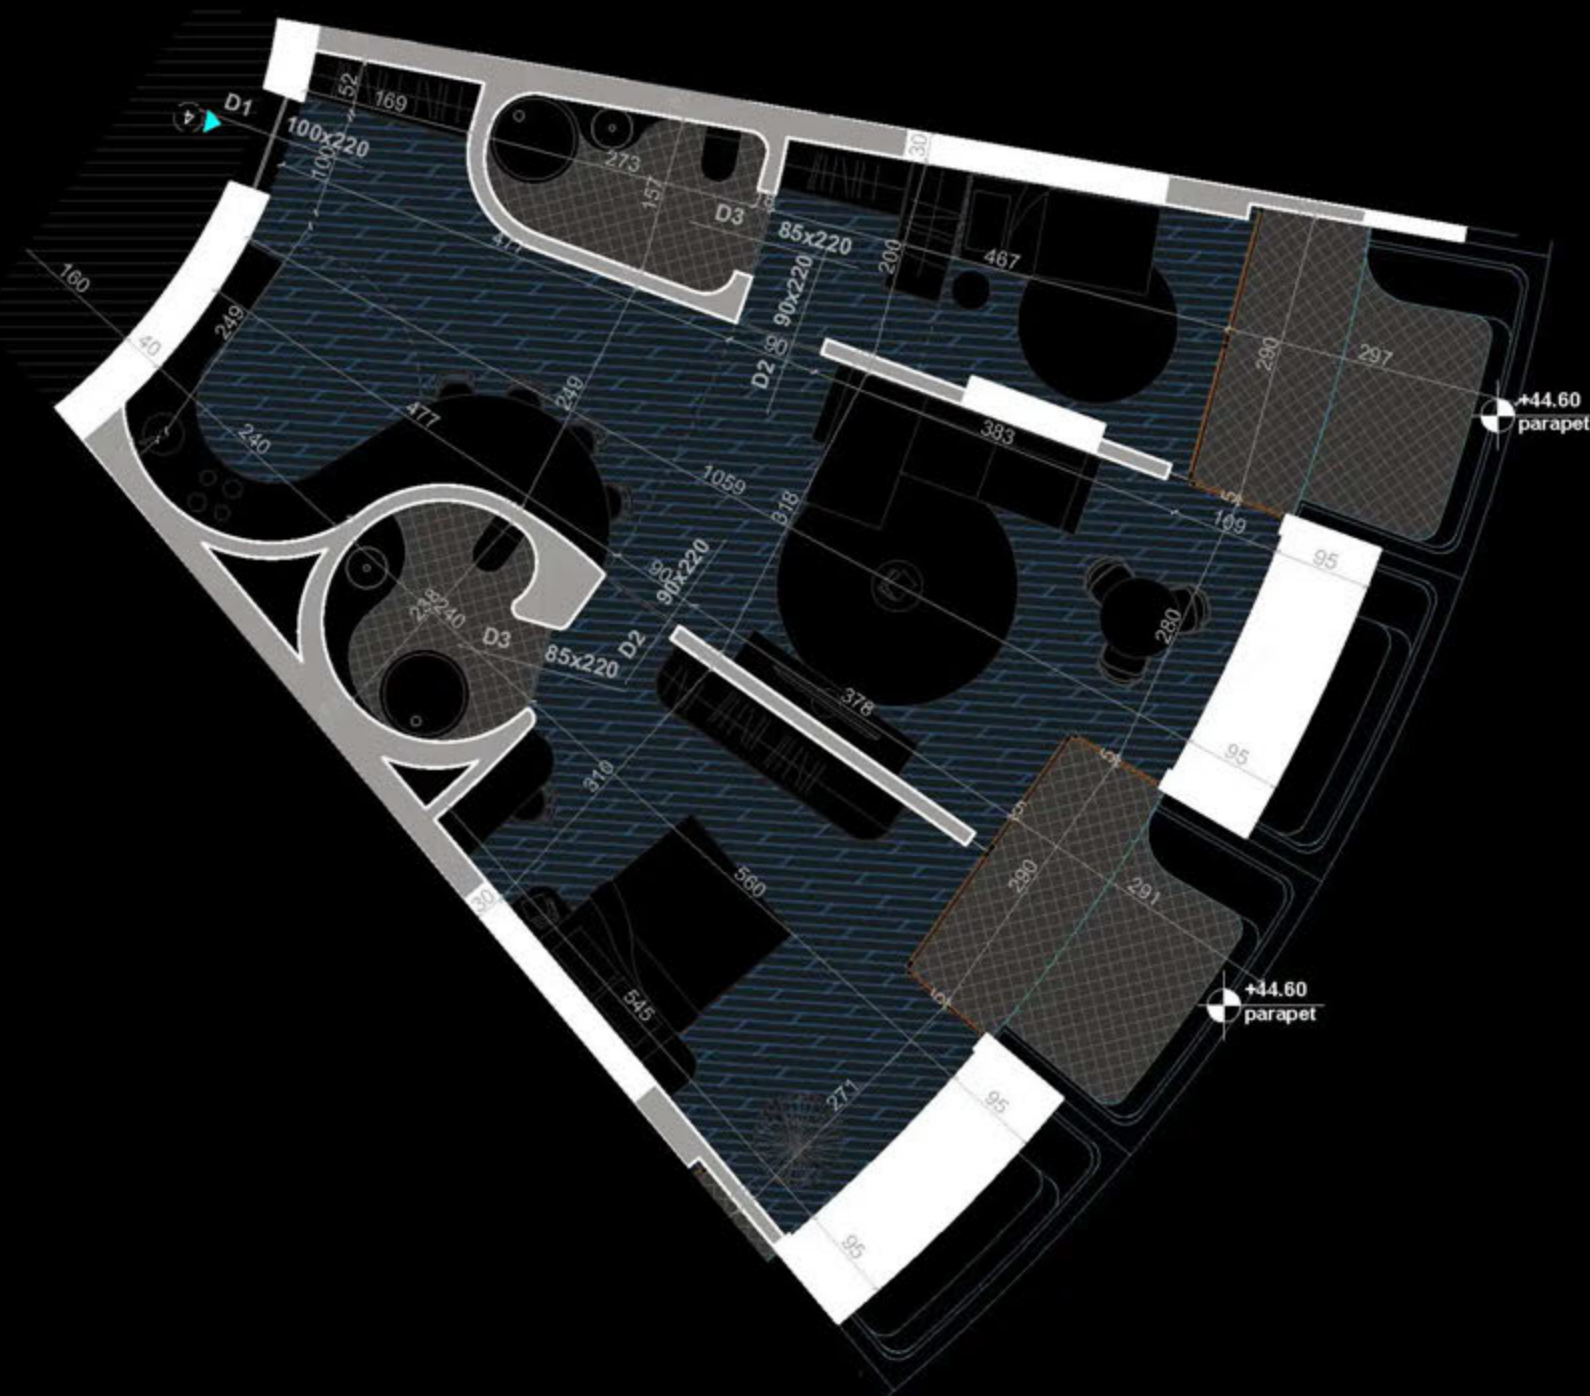

PLANIMETRIA E APARTAMENTIT