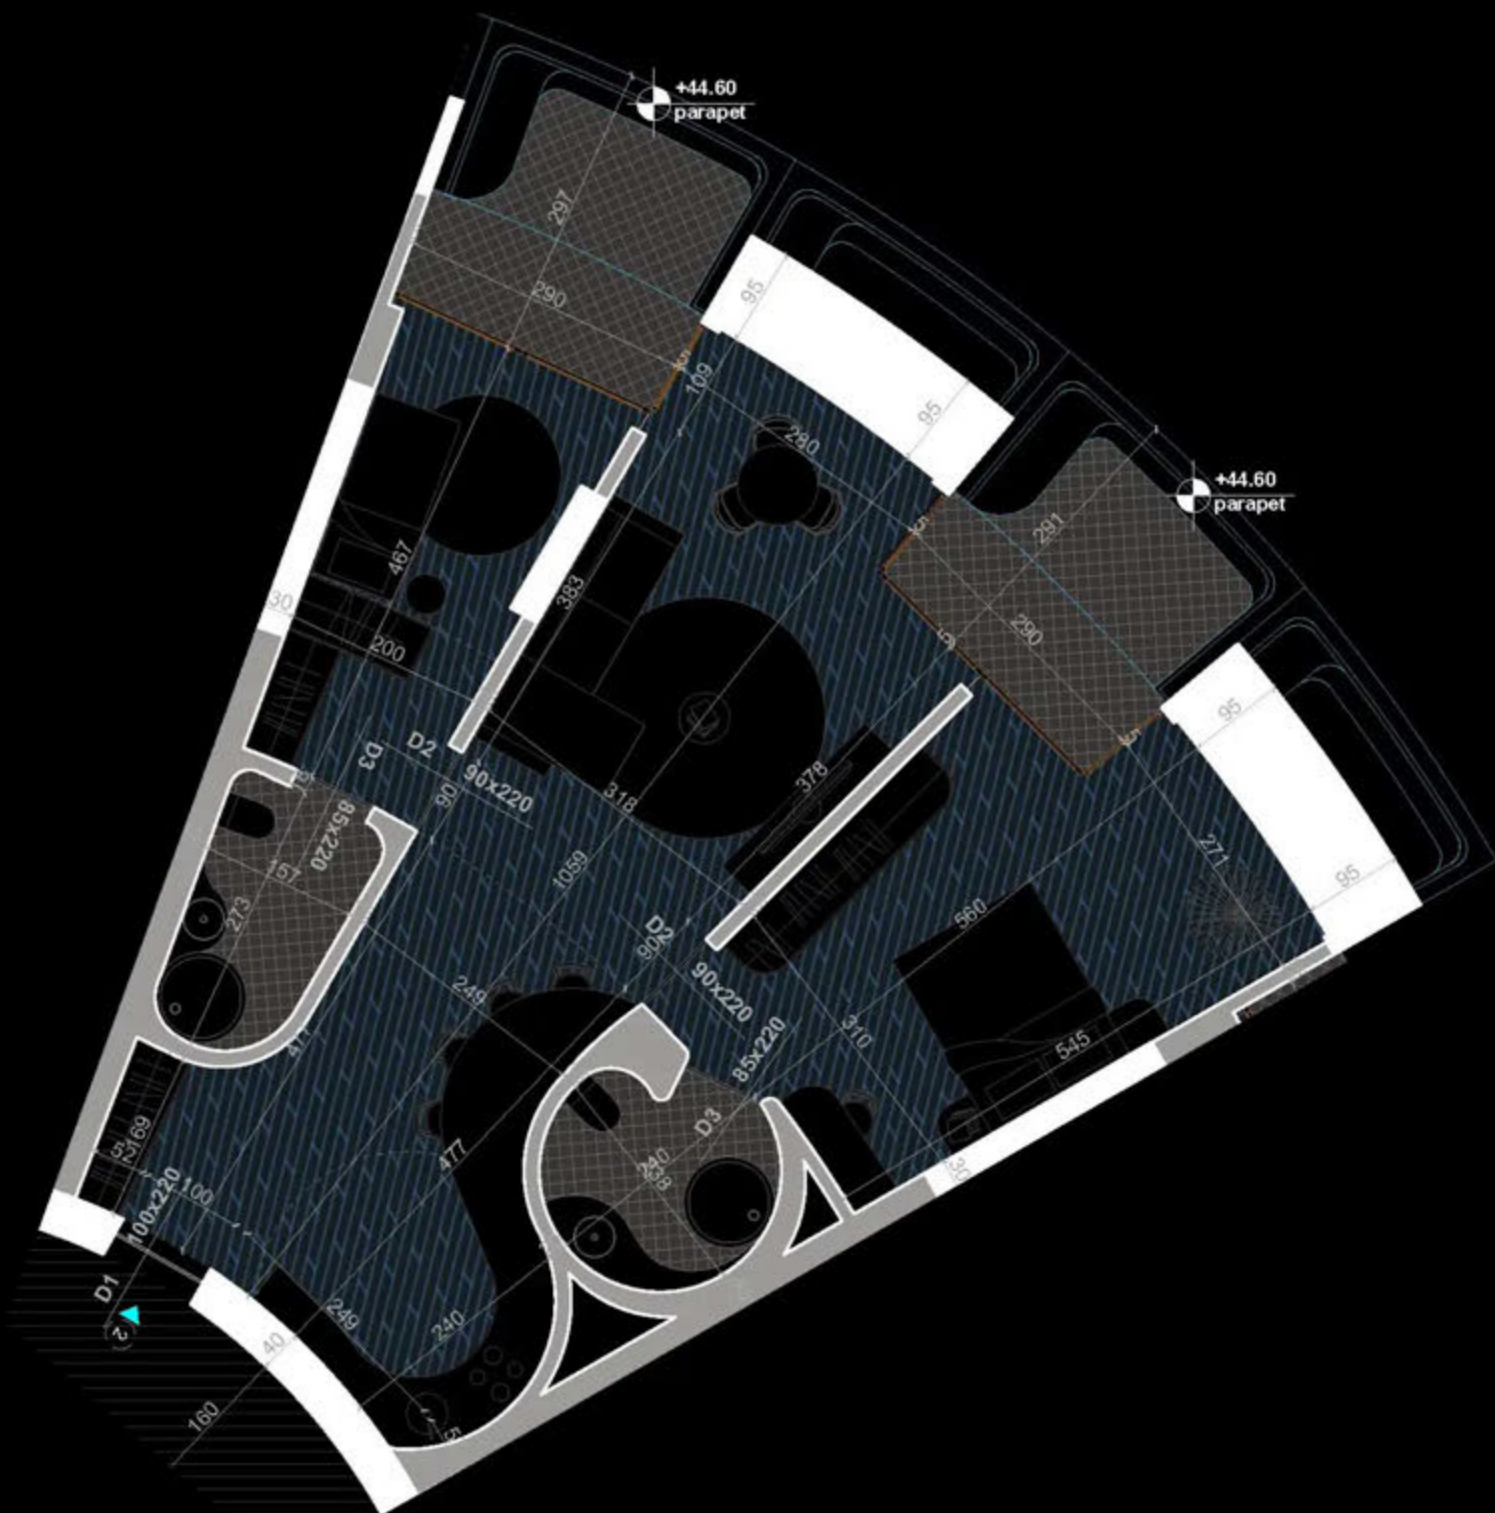

PLANIMETRIA E APARTAMENTIT