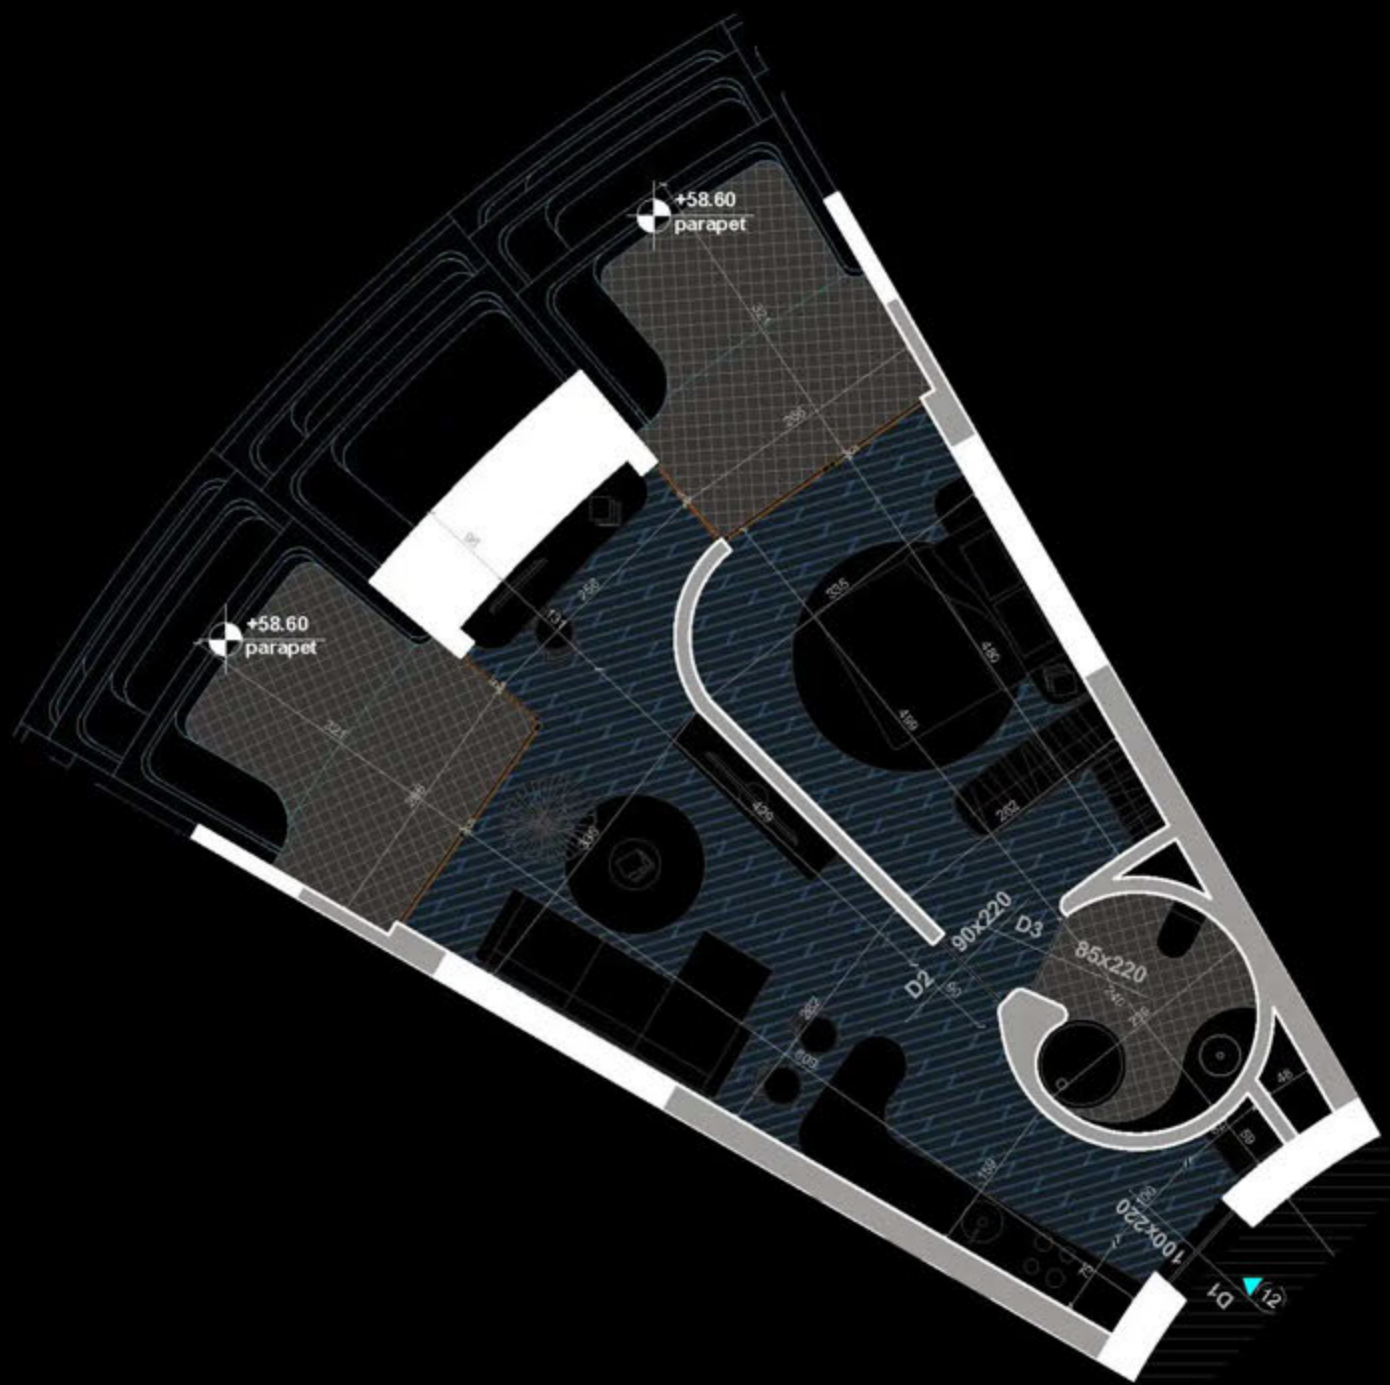

PLANIMETRIA E APARTAMENTIT