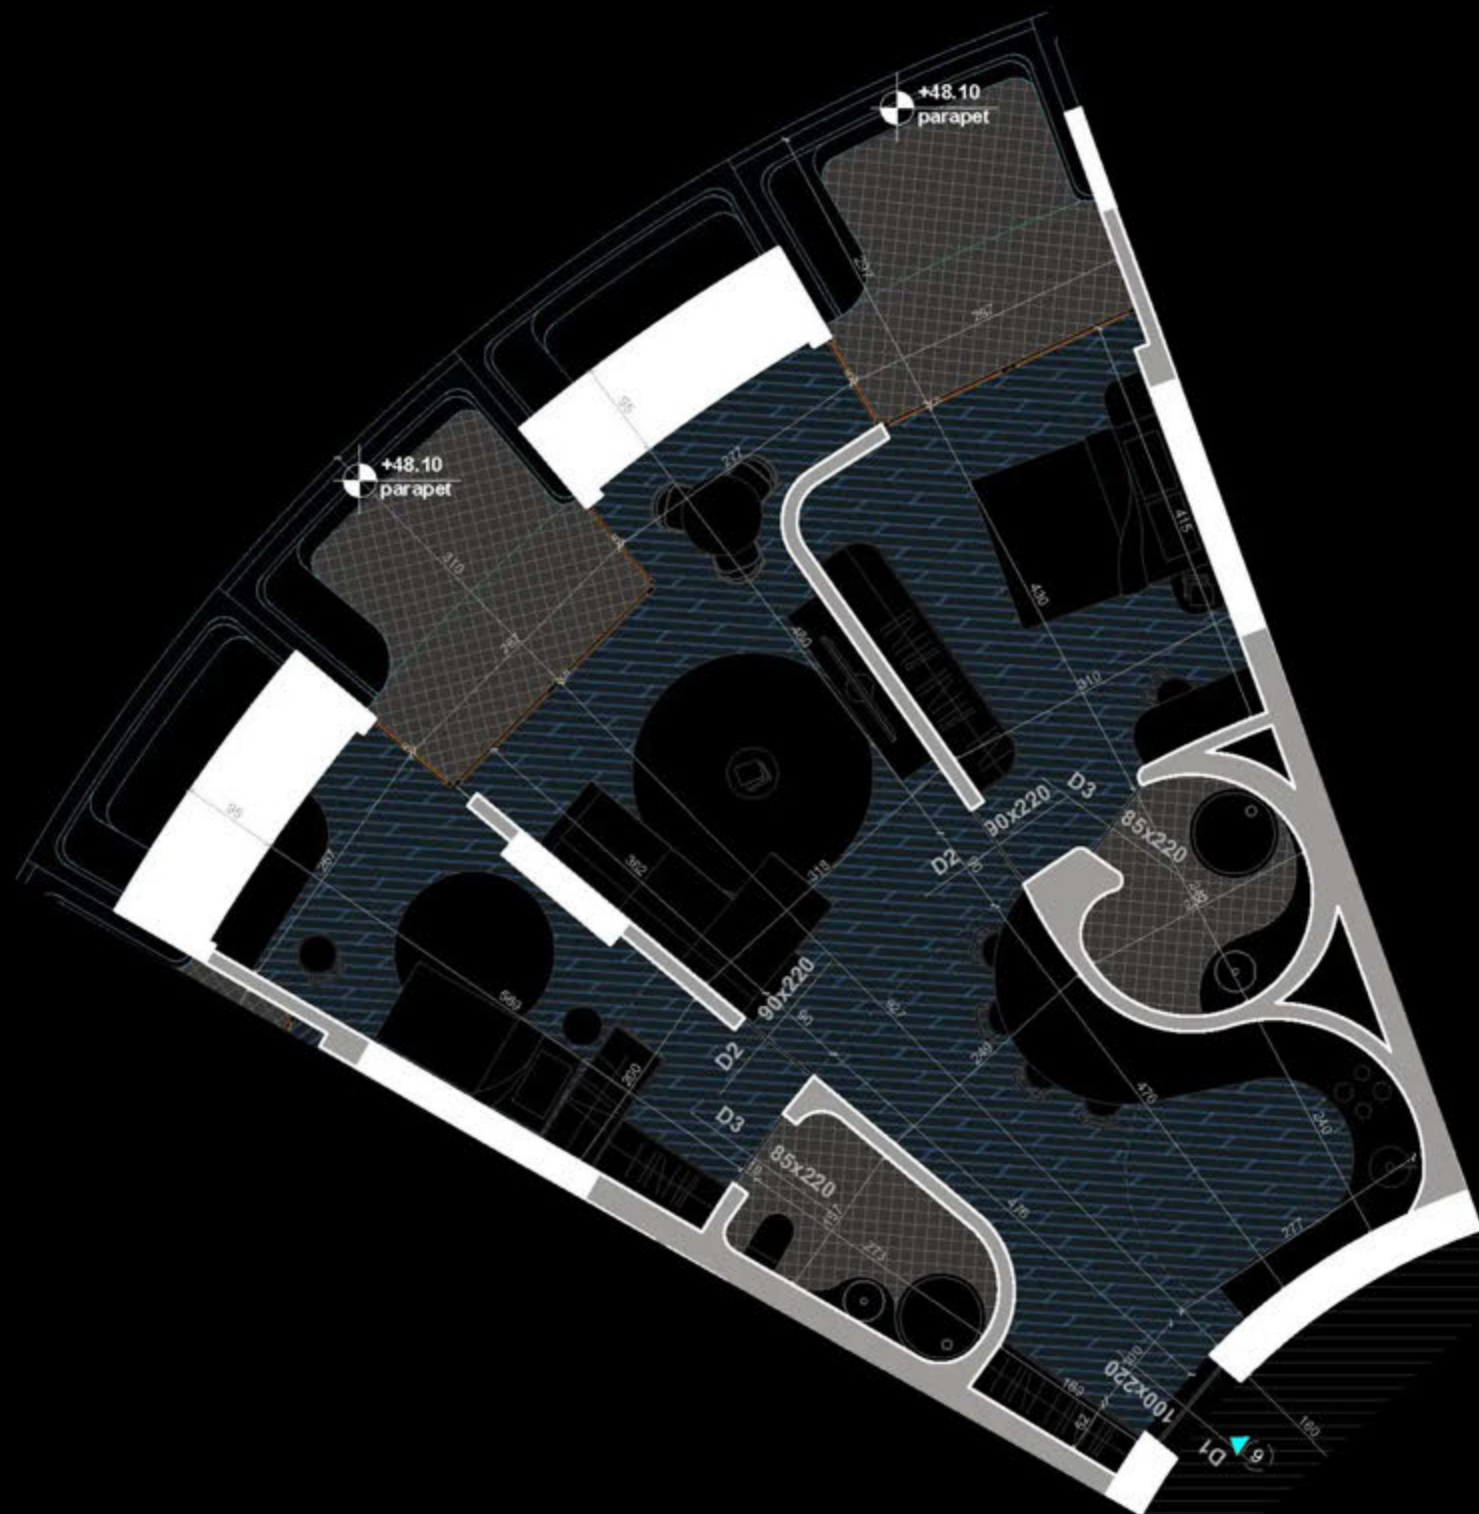

PLANIMETRIA E APARTAMENTIT