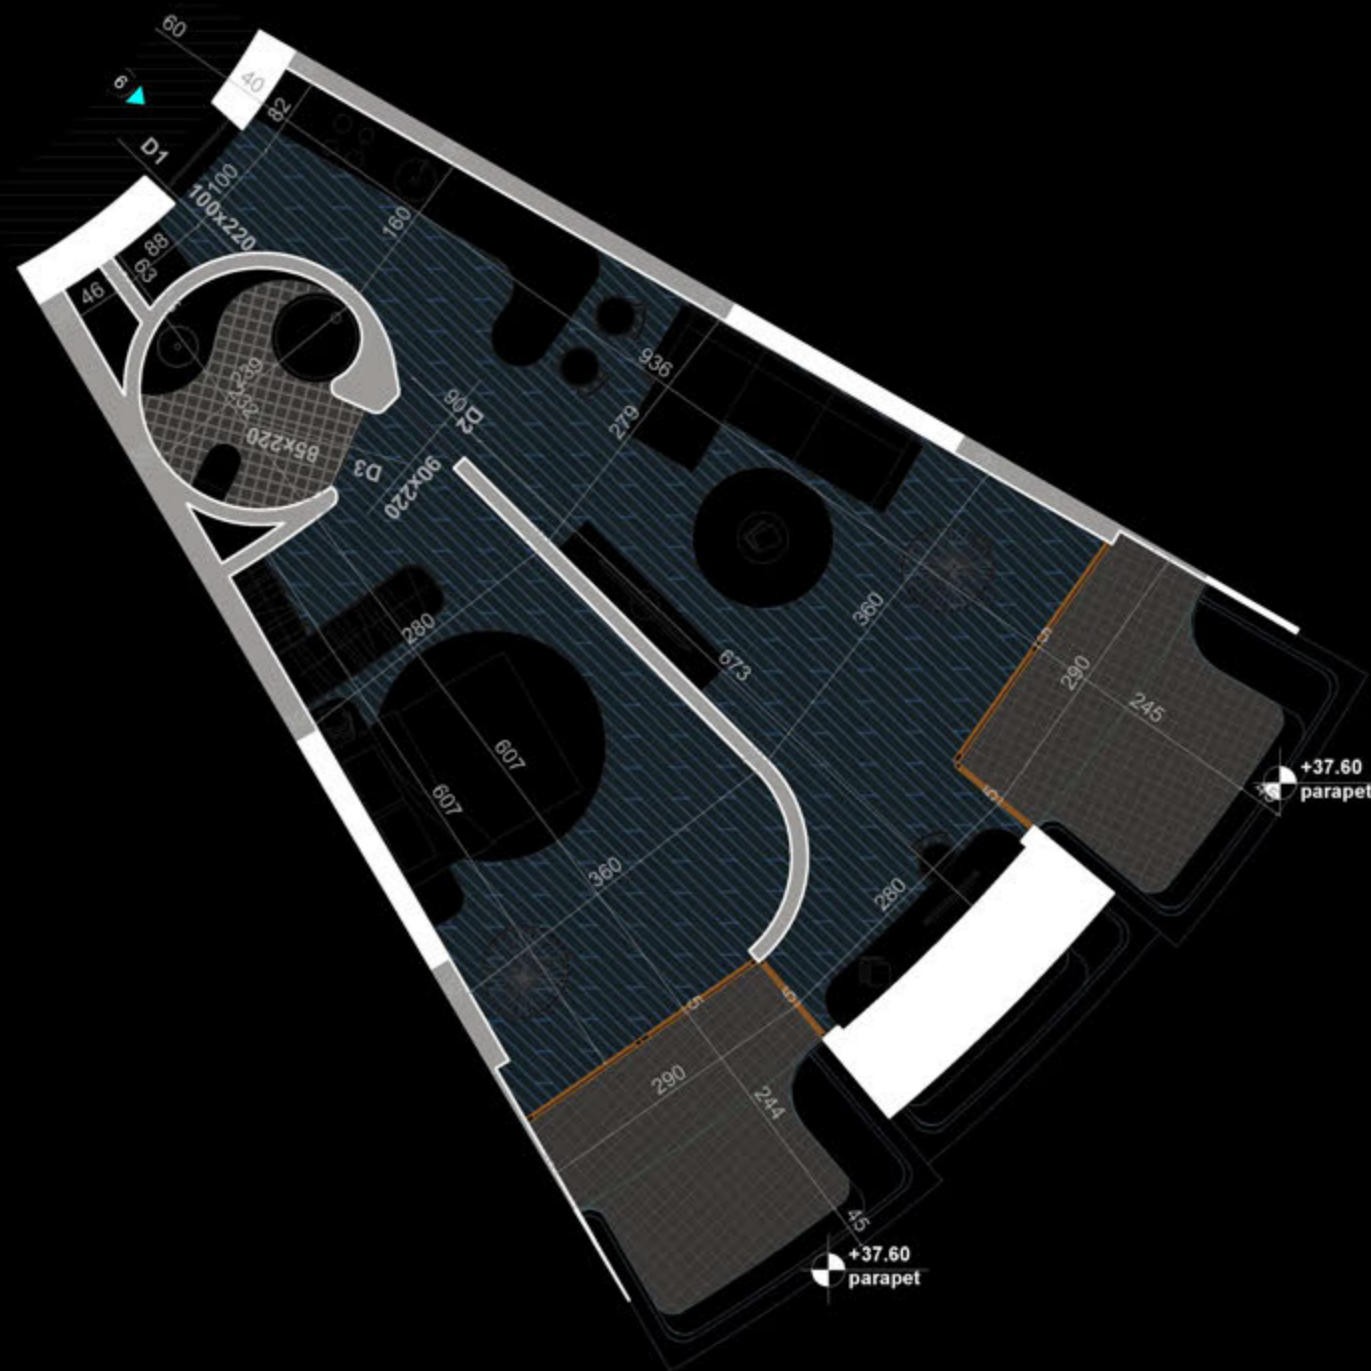

PLANIMETRIA E APARTAMENTIT