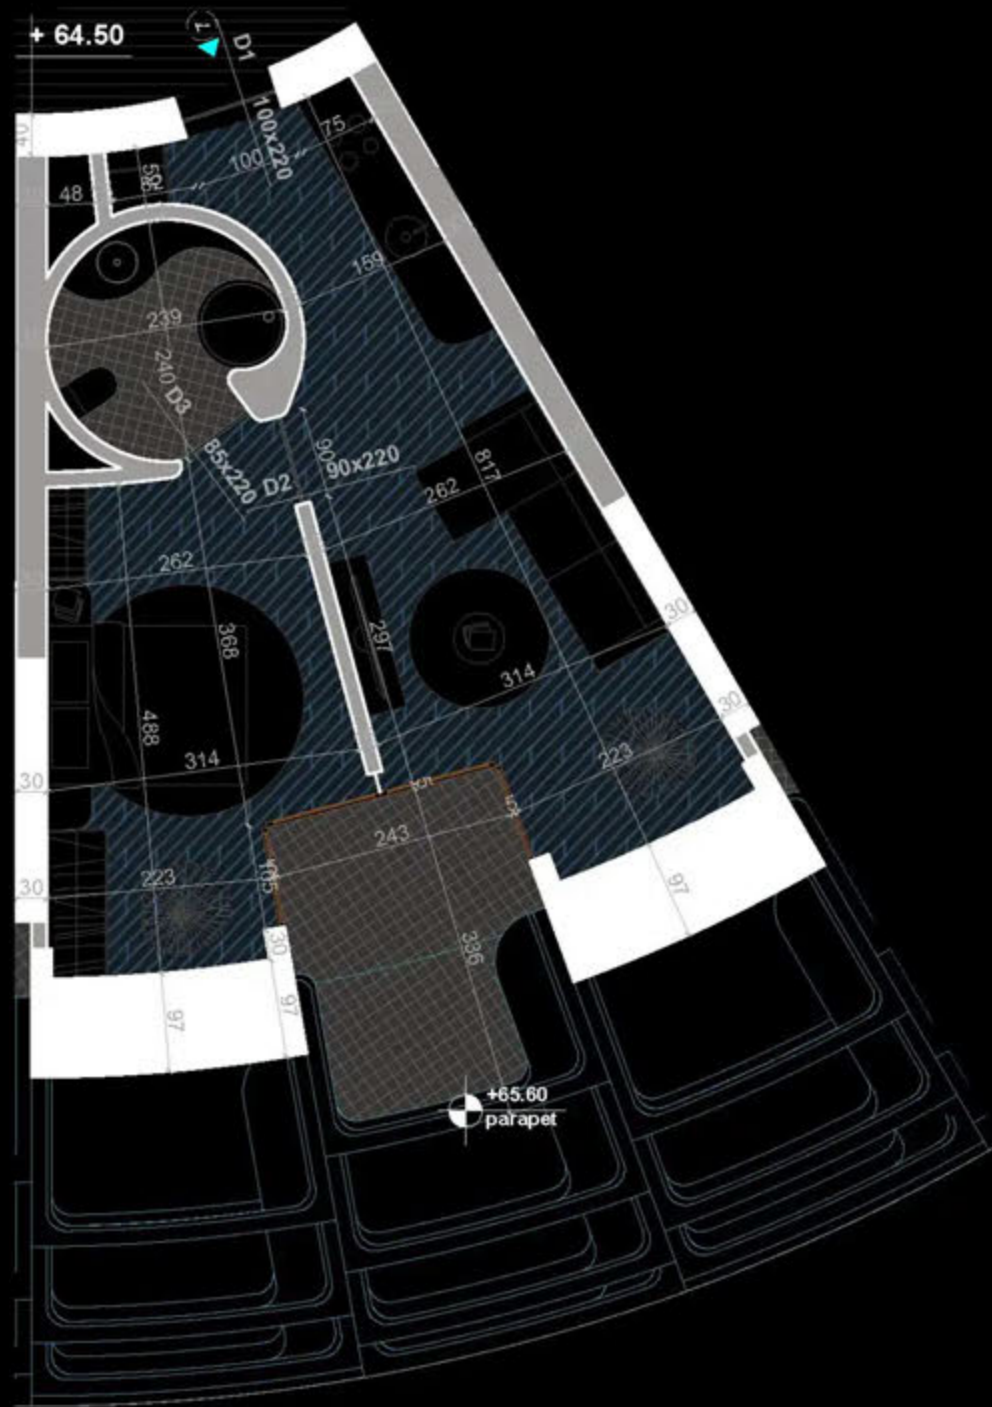

PLANIMETRIA E APARTAMENTIT