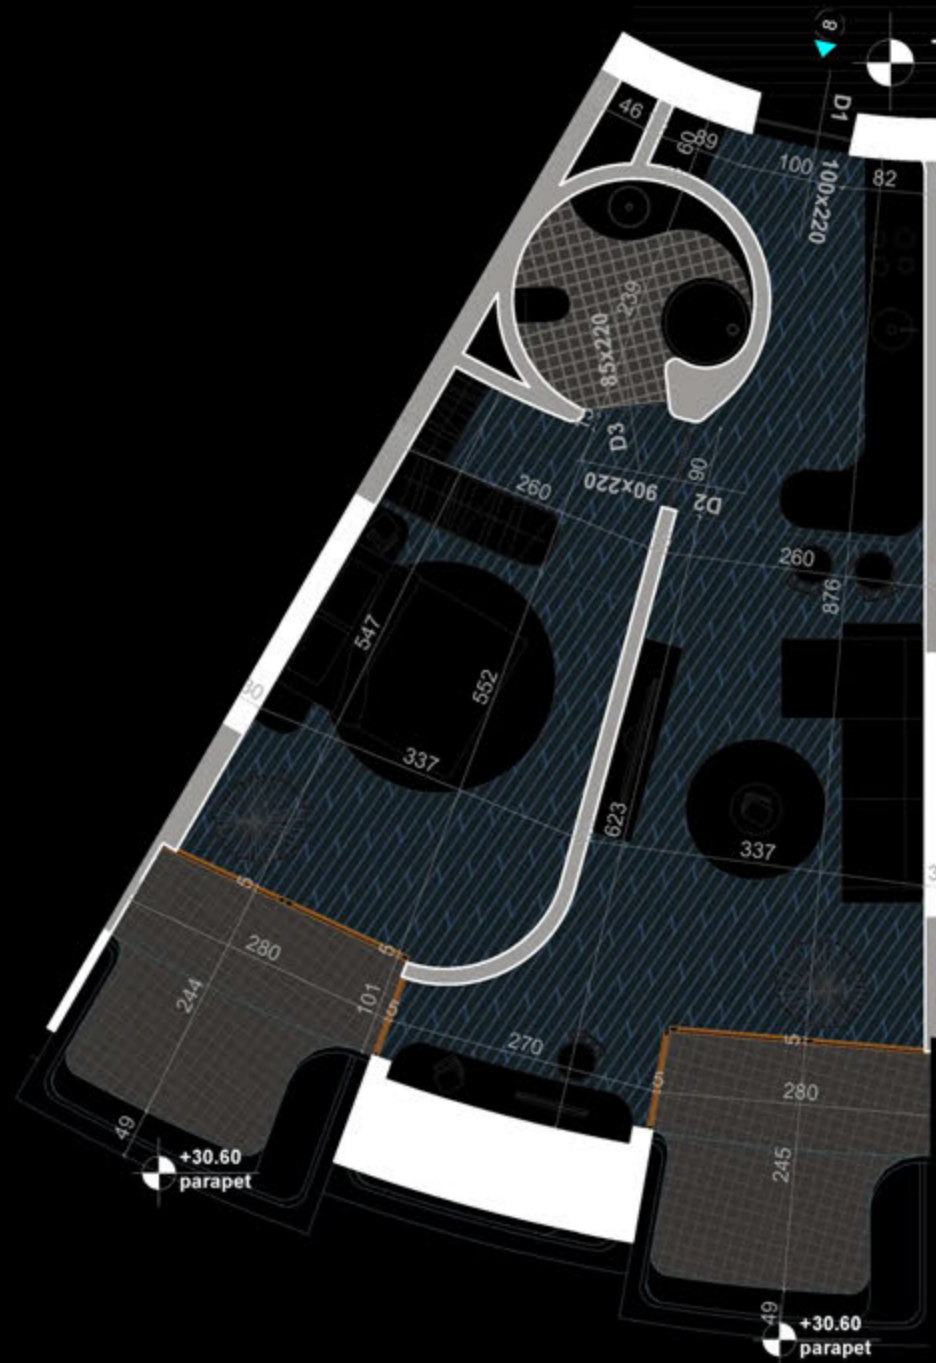

POZICIONIMI I APARTAMENTIT NE PLAN

PLANIMETRIA E APARTAMENTIT

"THE LIGHTHOUSE"
VELIPOJË HOTEL & RESIDENCE

APARTAMENT A-19
(TIPOLOGJIA 1+1)

SIPËRFAQE APARTAMENTI= 72.5 m²
SIPËRFAQE TË PËRBASHKËTA= 10.96 m²
SIPËRFAQE TOTALE= 83.46 m²

POZICIONIMI I APARTAMENTIT NE PLAN

PLANIMETRIA E APARTAMENTIT

"THE LIGHTHOUSE"
VELIPOJË HOTEL & RESIDENCE

APARTAMENT A-20
(TIPOLOGJIA 1+1)

SIPËRFAQE APARTAMENTI= 74.1 m²
SIPËRFAQE TË PËRBASHKËTA= 11.20 m²
SIPËRFAQE TOTALE= 85.3 m²