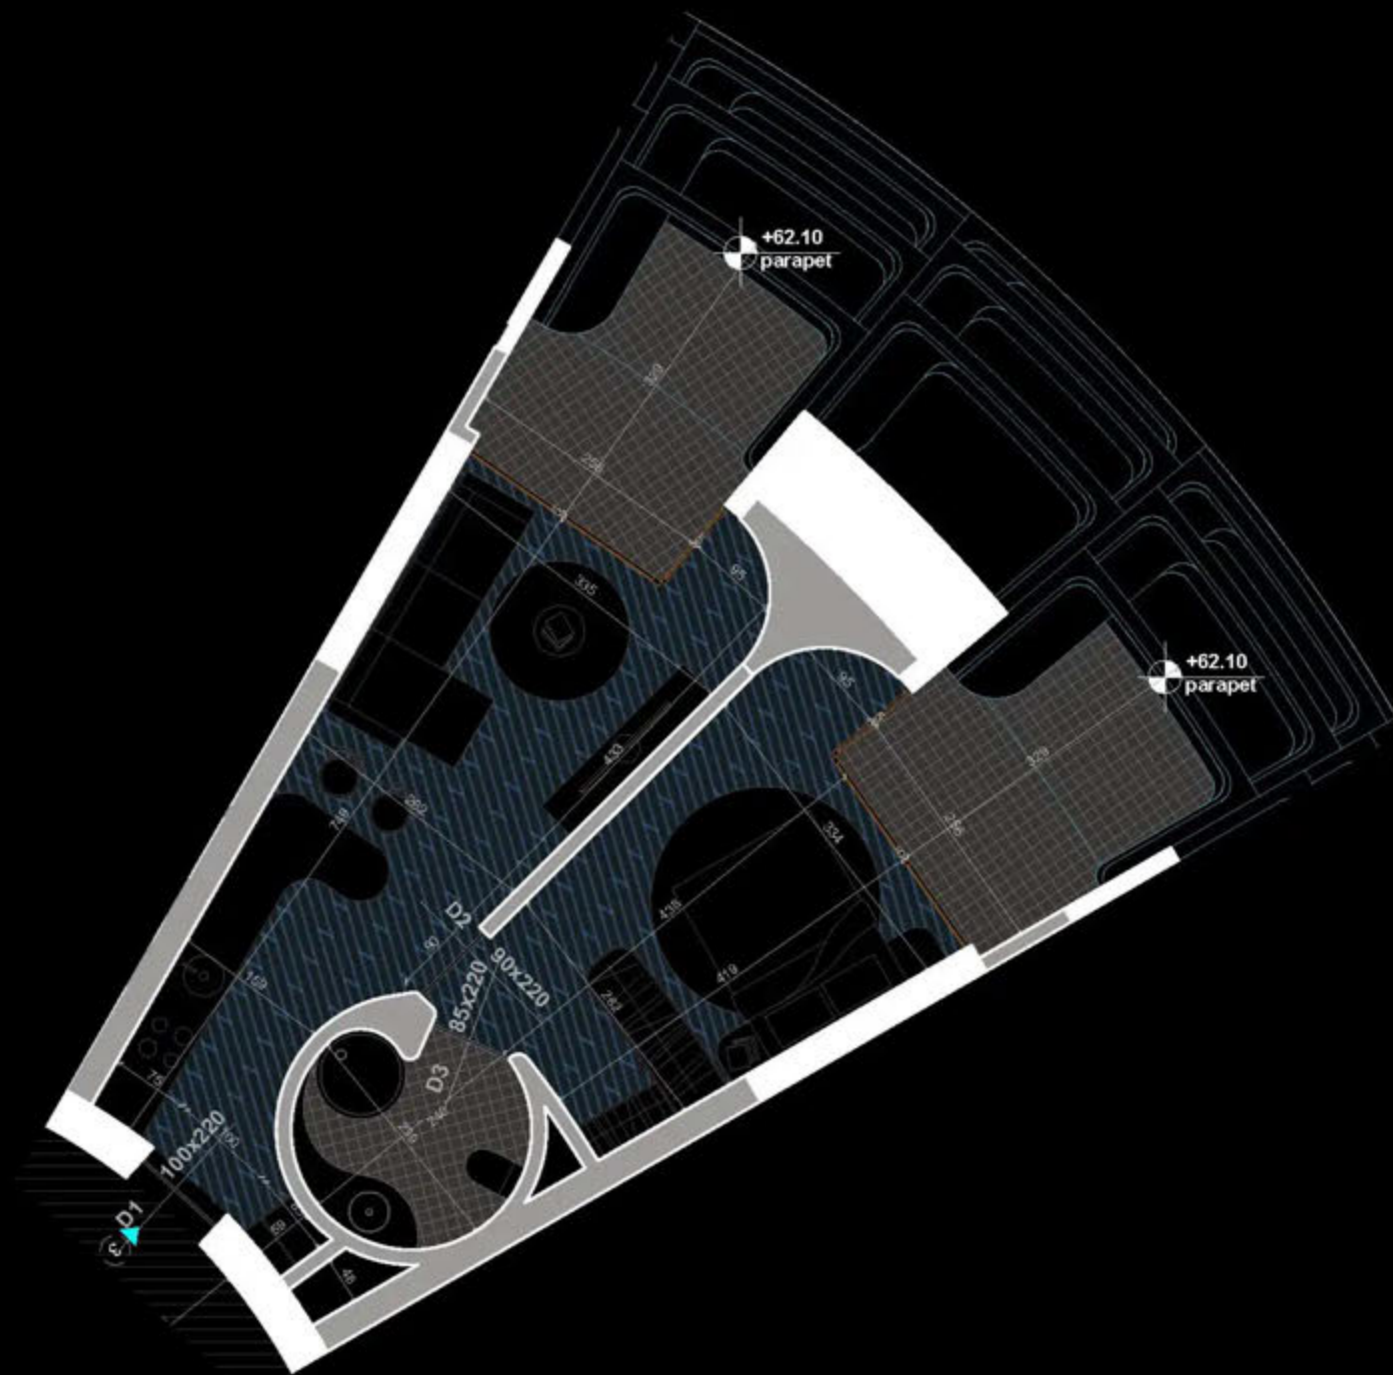

PLANIMETRIA E APARTAMENTIT