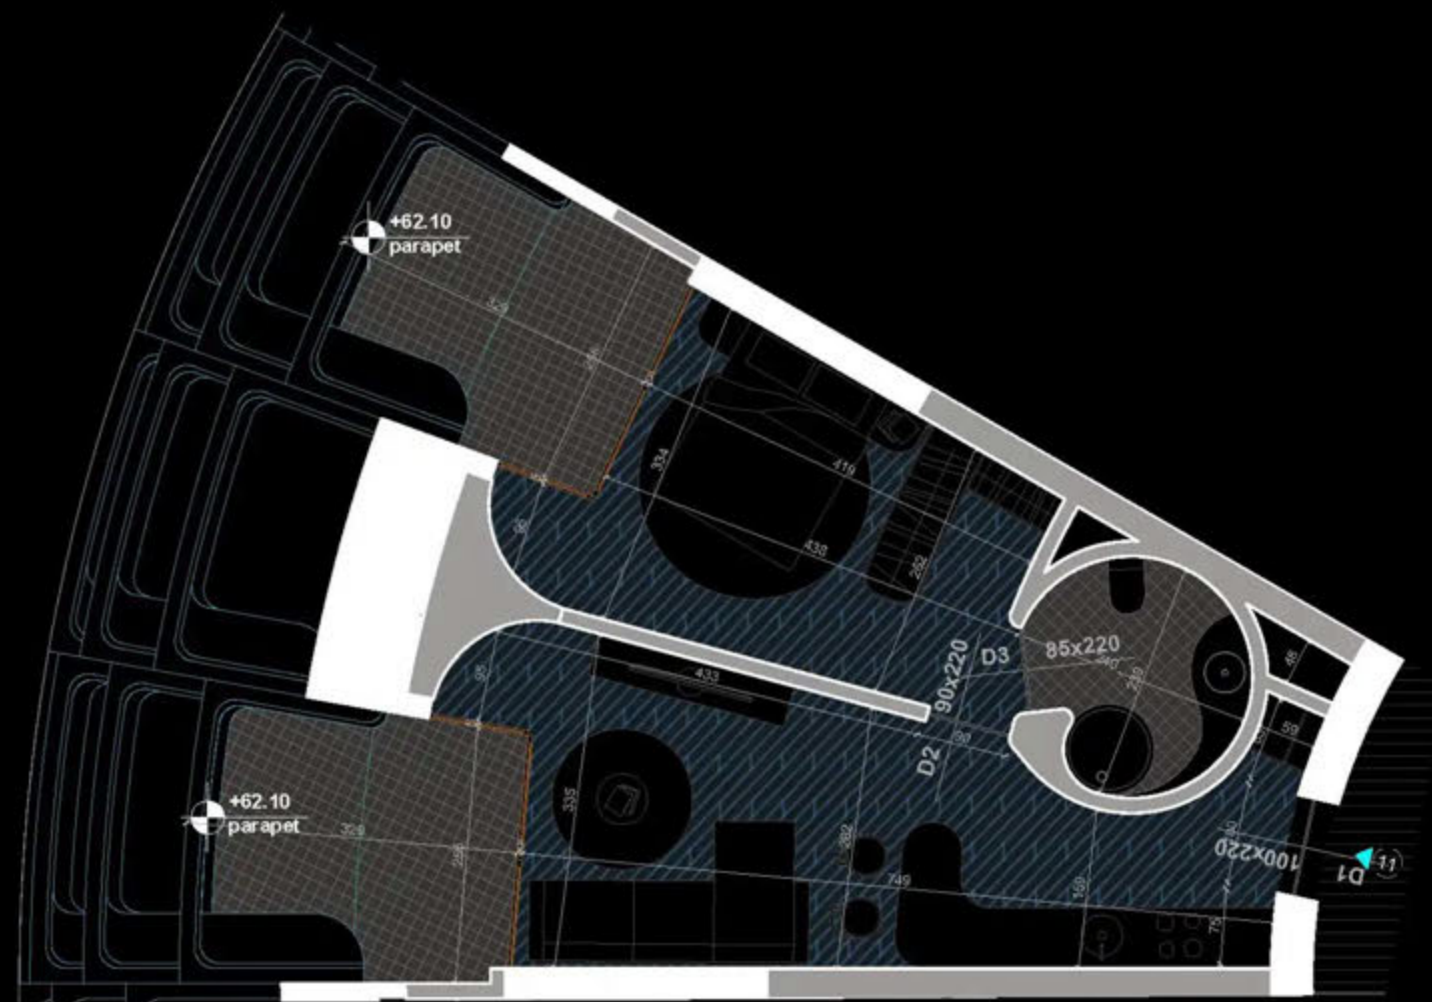

PLANIMETRIA E APARTAMENTIT