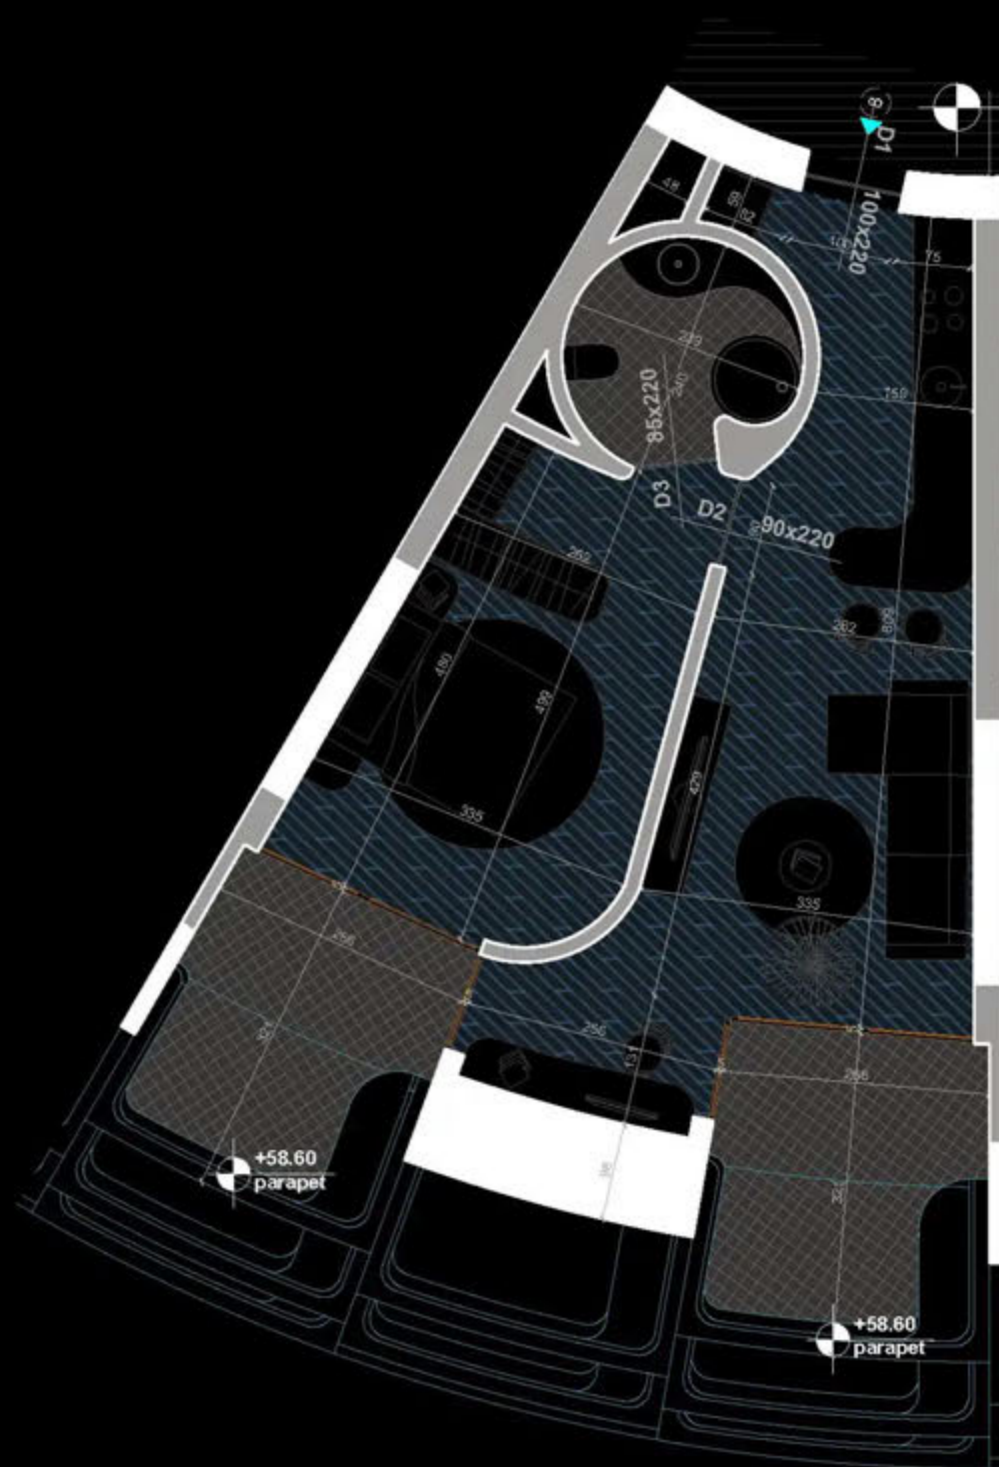

PLANIMETRIA E APARTAMENTIT