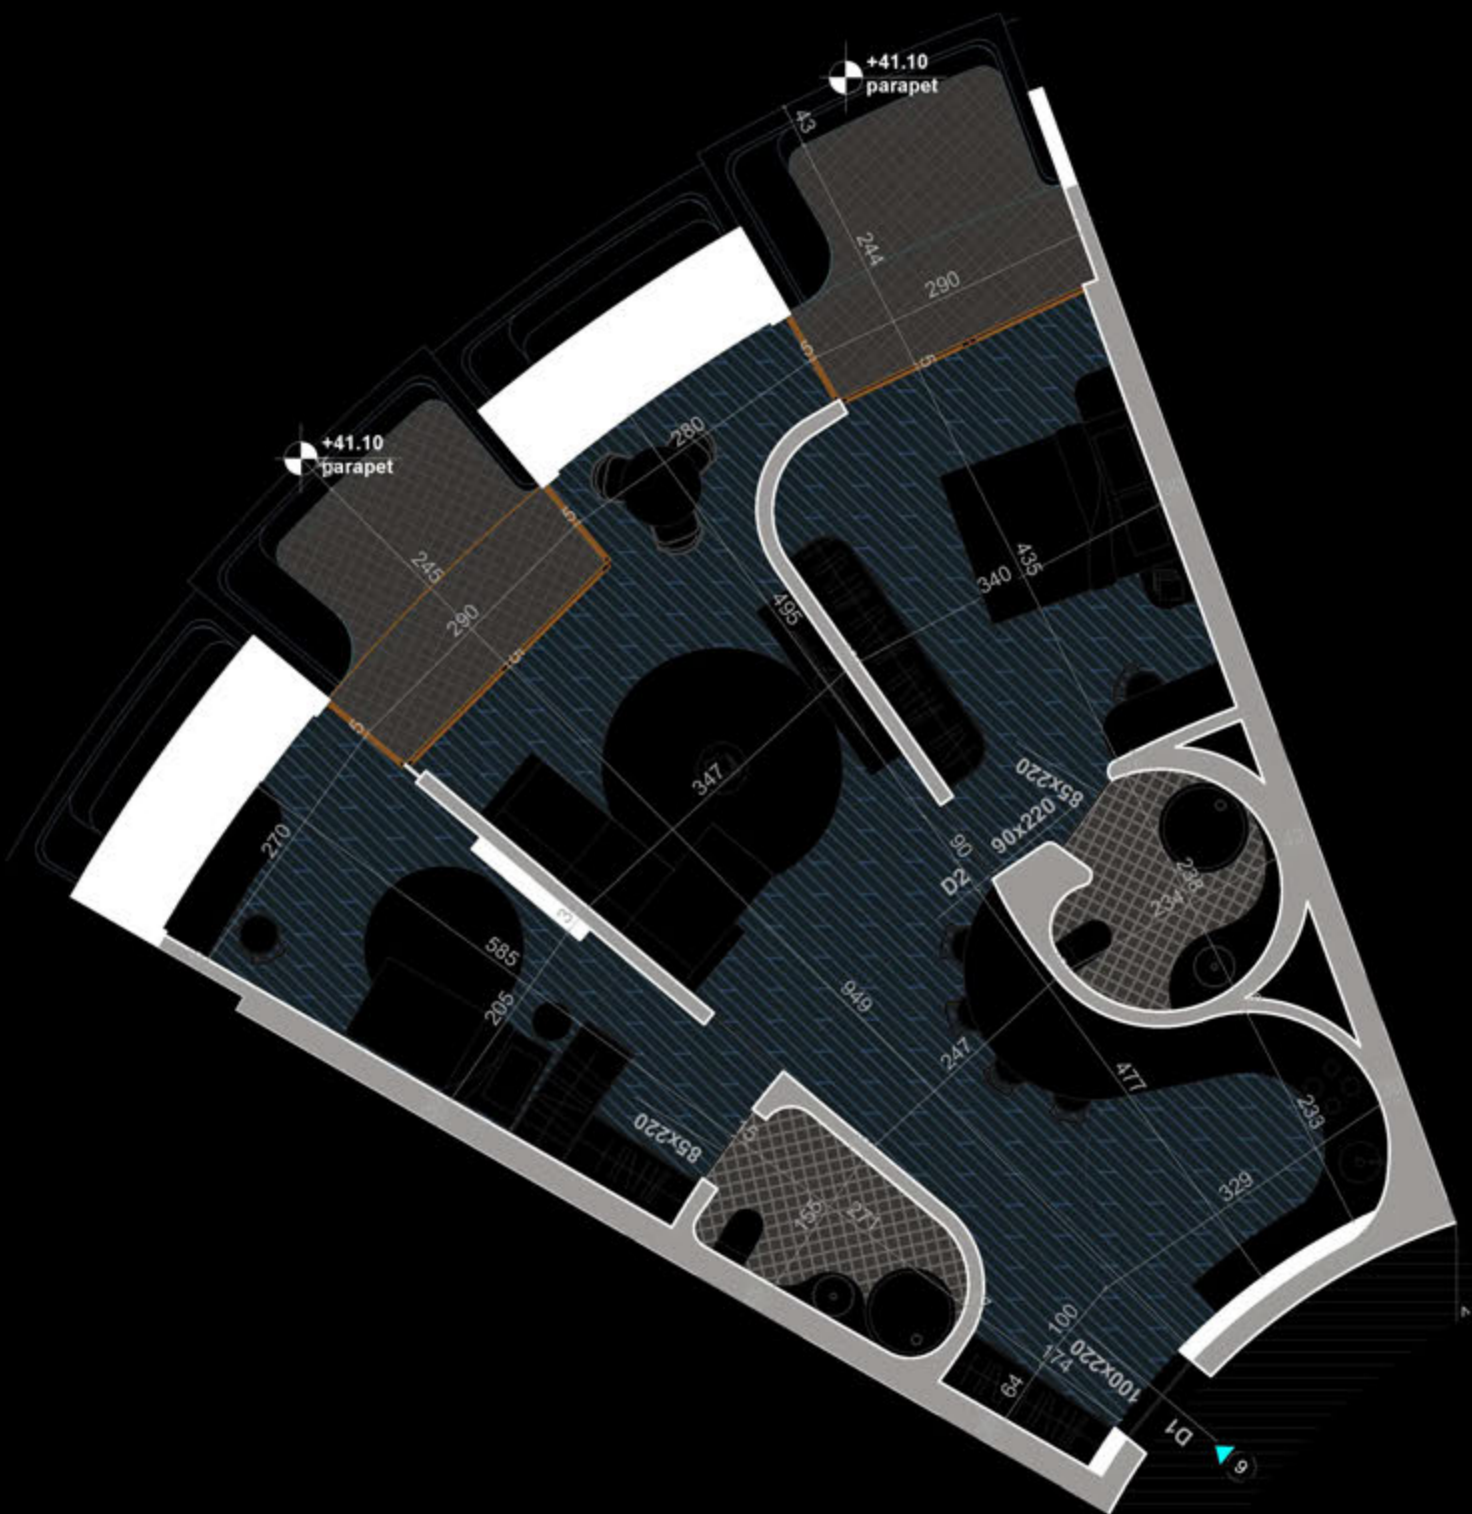

PLANIMETRIA E APARTAMENTIT