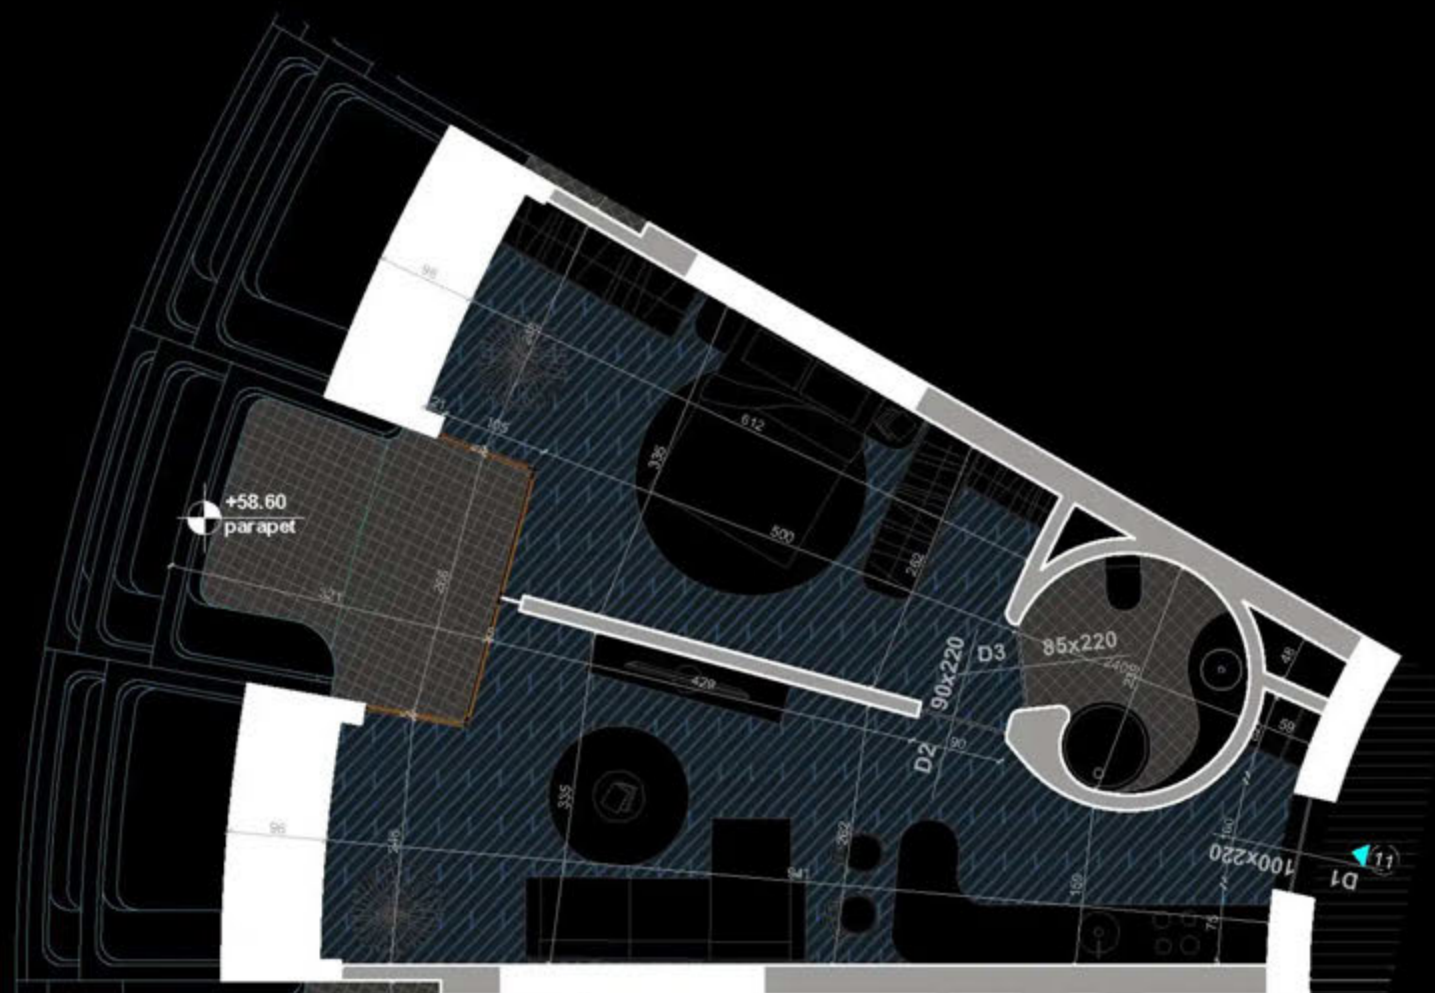

PLANIMETRIA E APARTAMENTIT