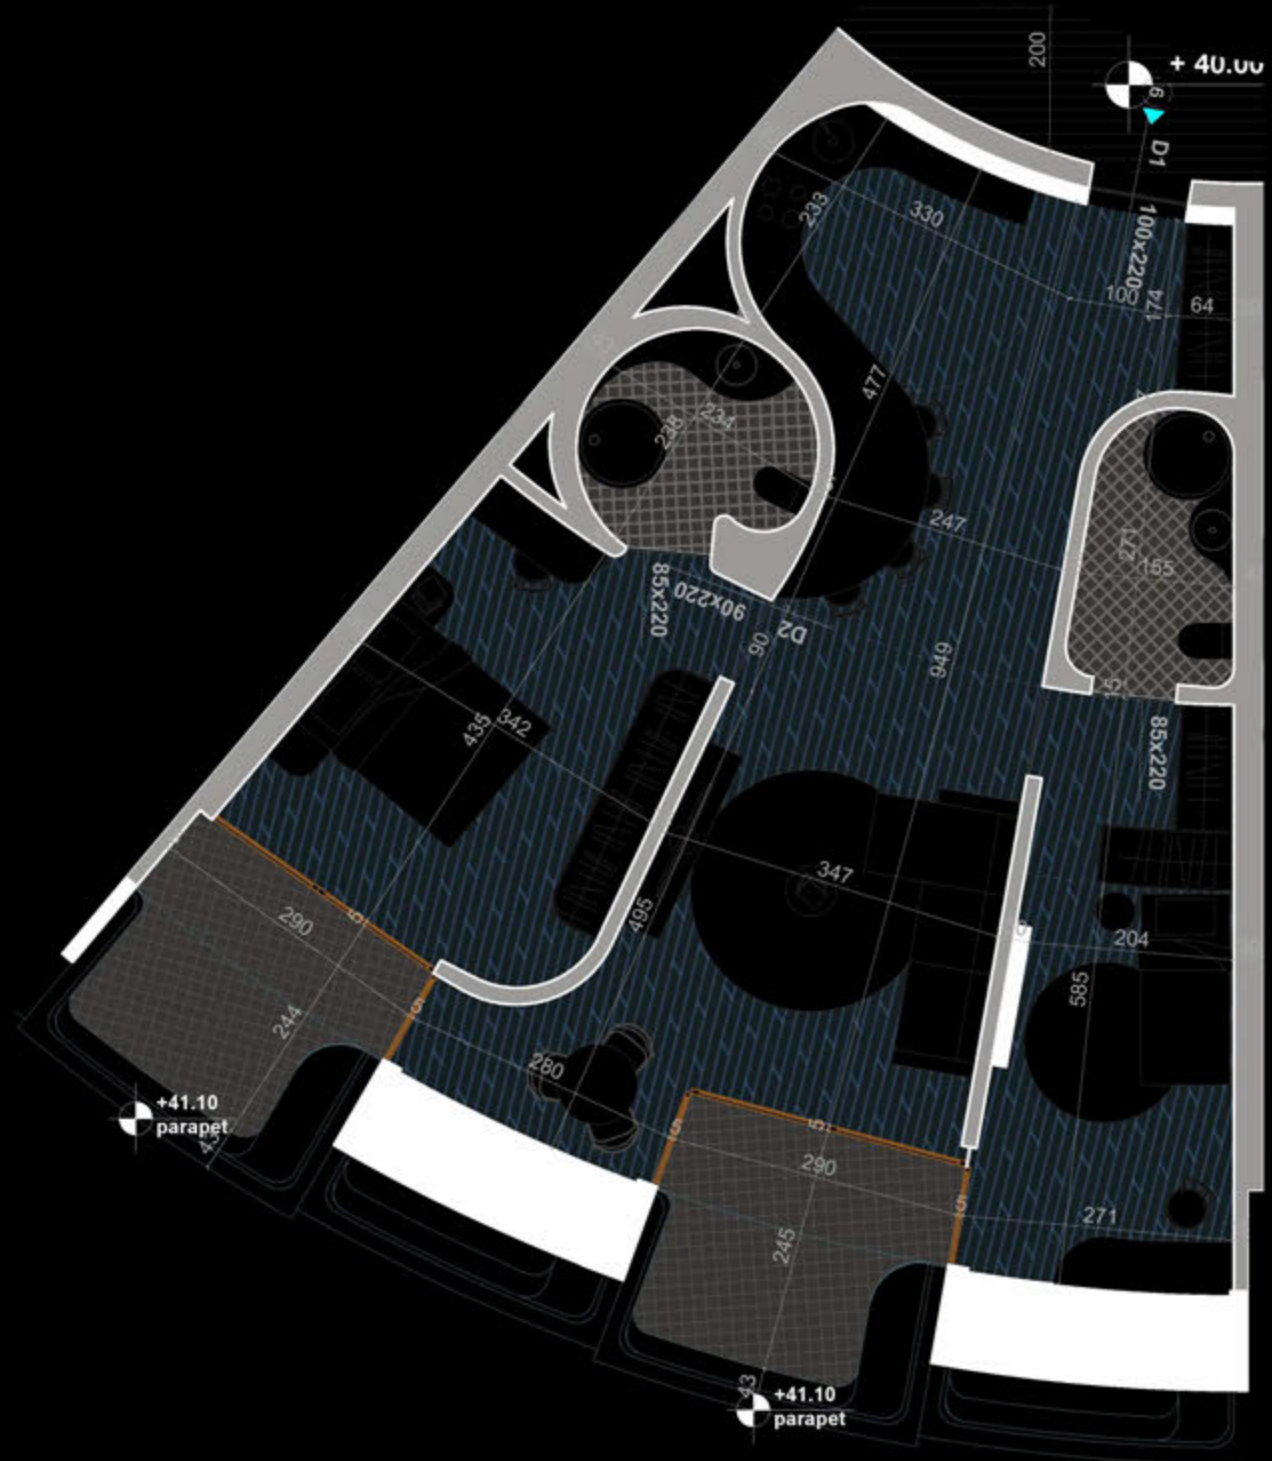

PLANIMETRIA E APARTAMENTIT