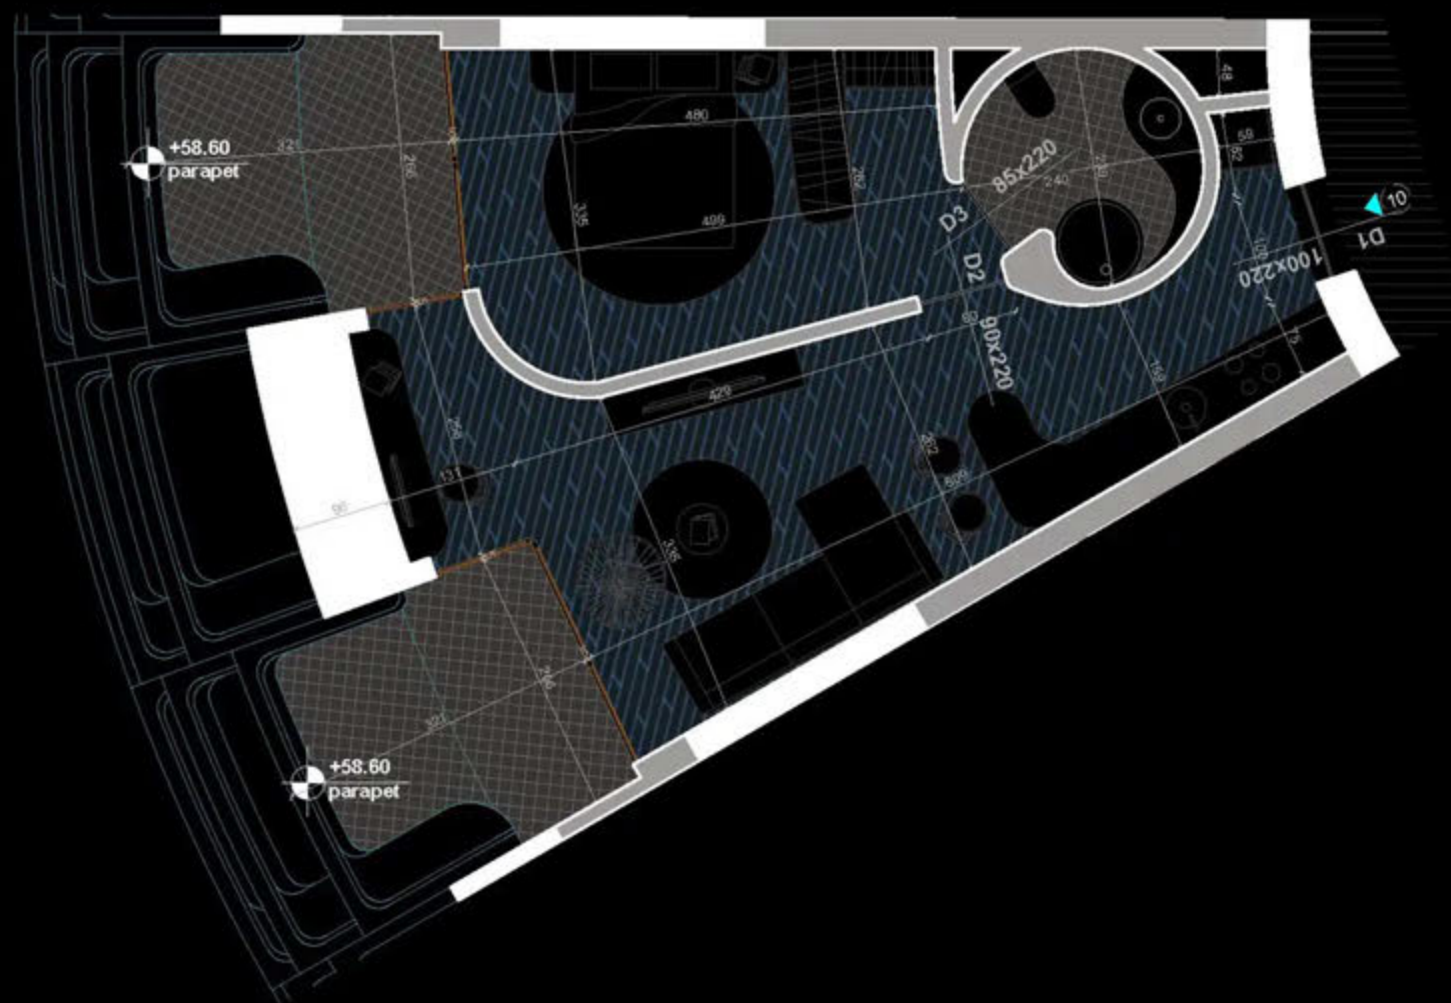

PLANIMETRIA E APARTAMENTIT