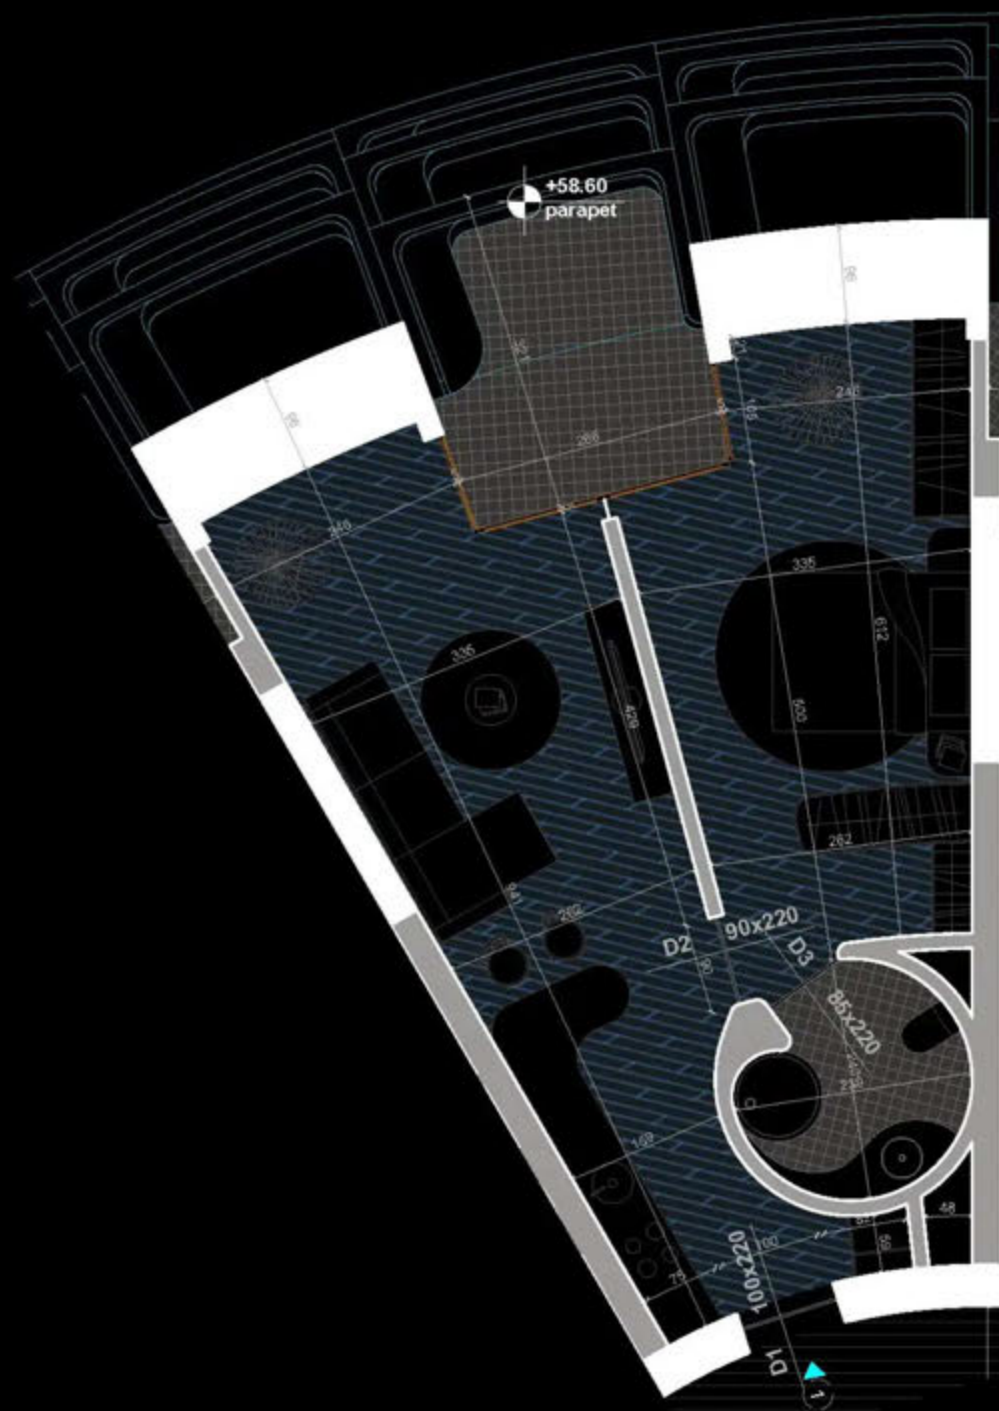

PLANIMETRIA E APARTAMENTIT