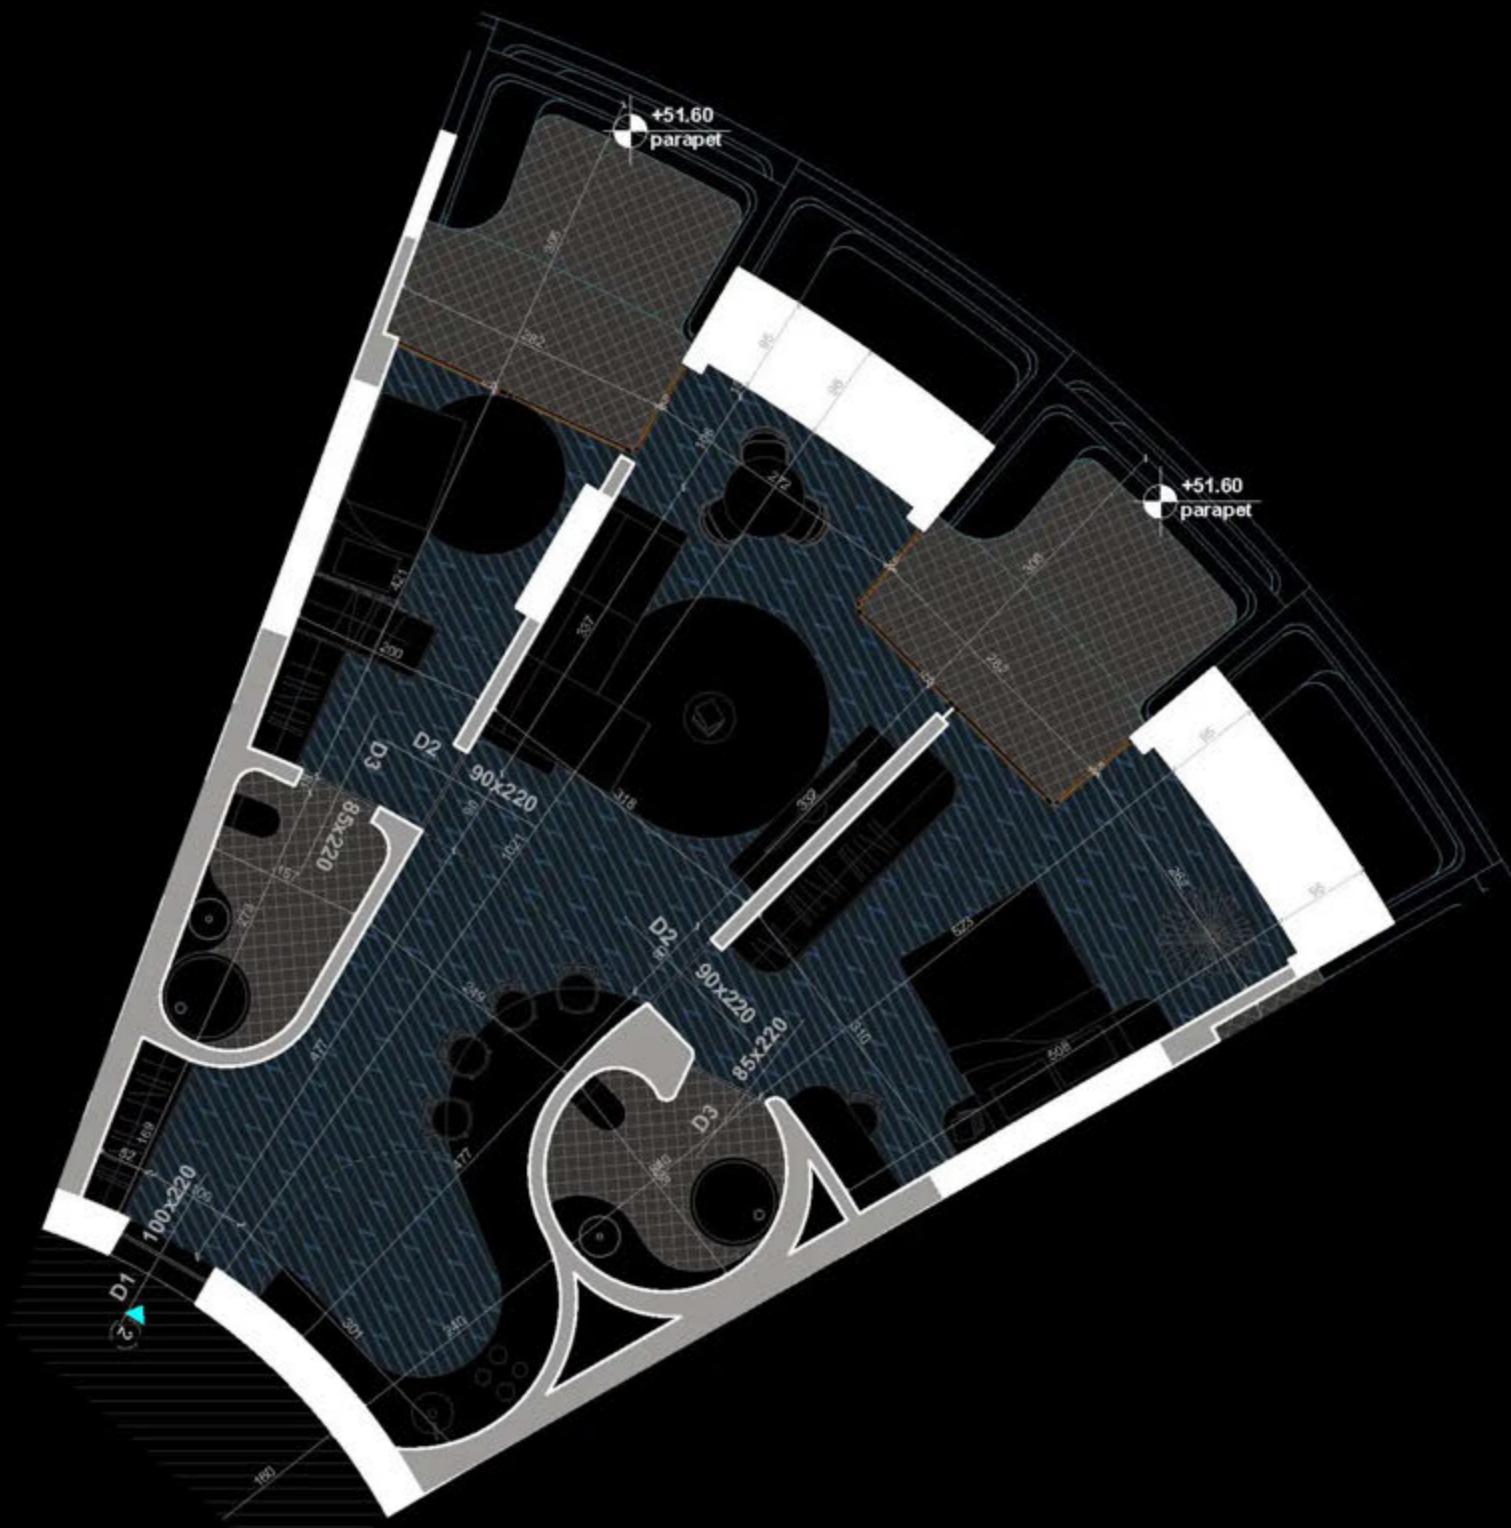

PLANIMETRIA E APARTAMENTIT