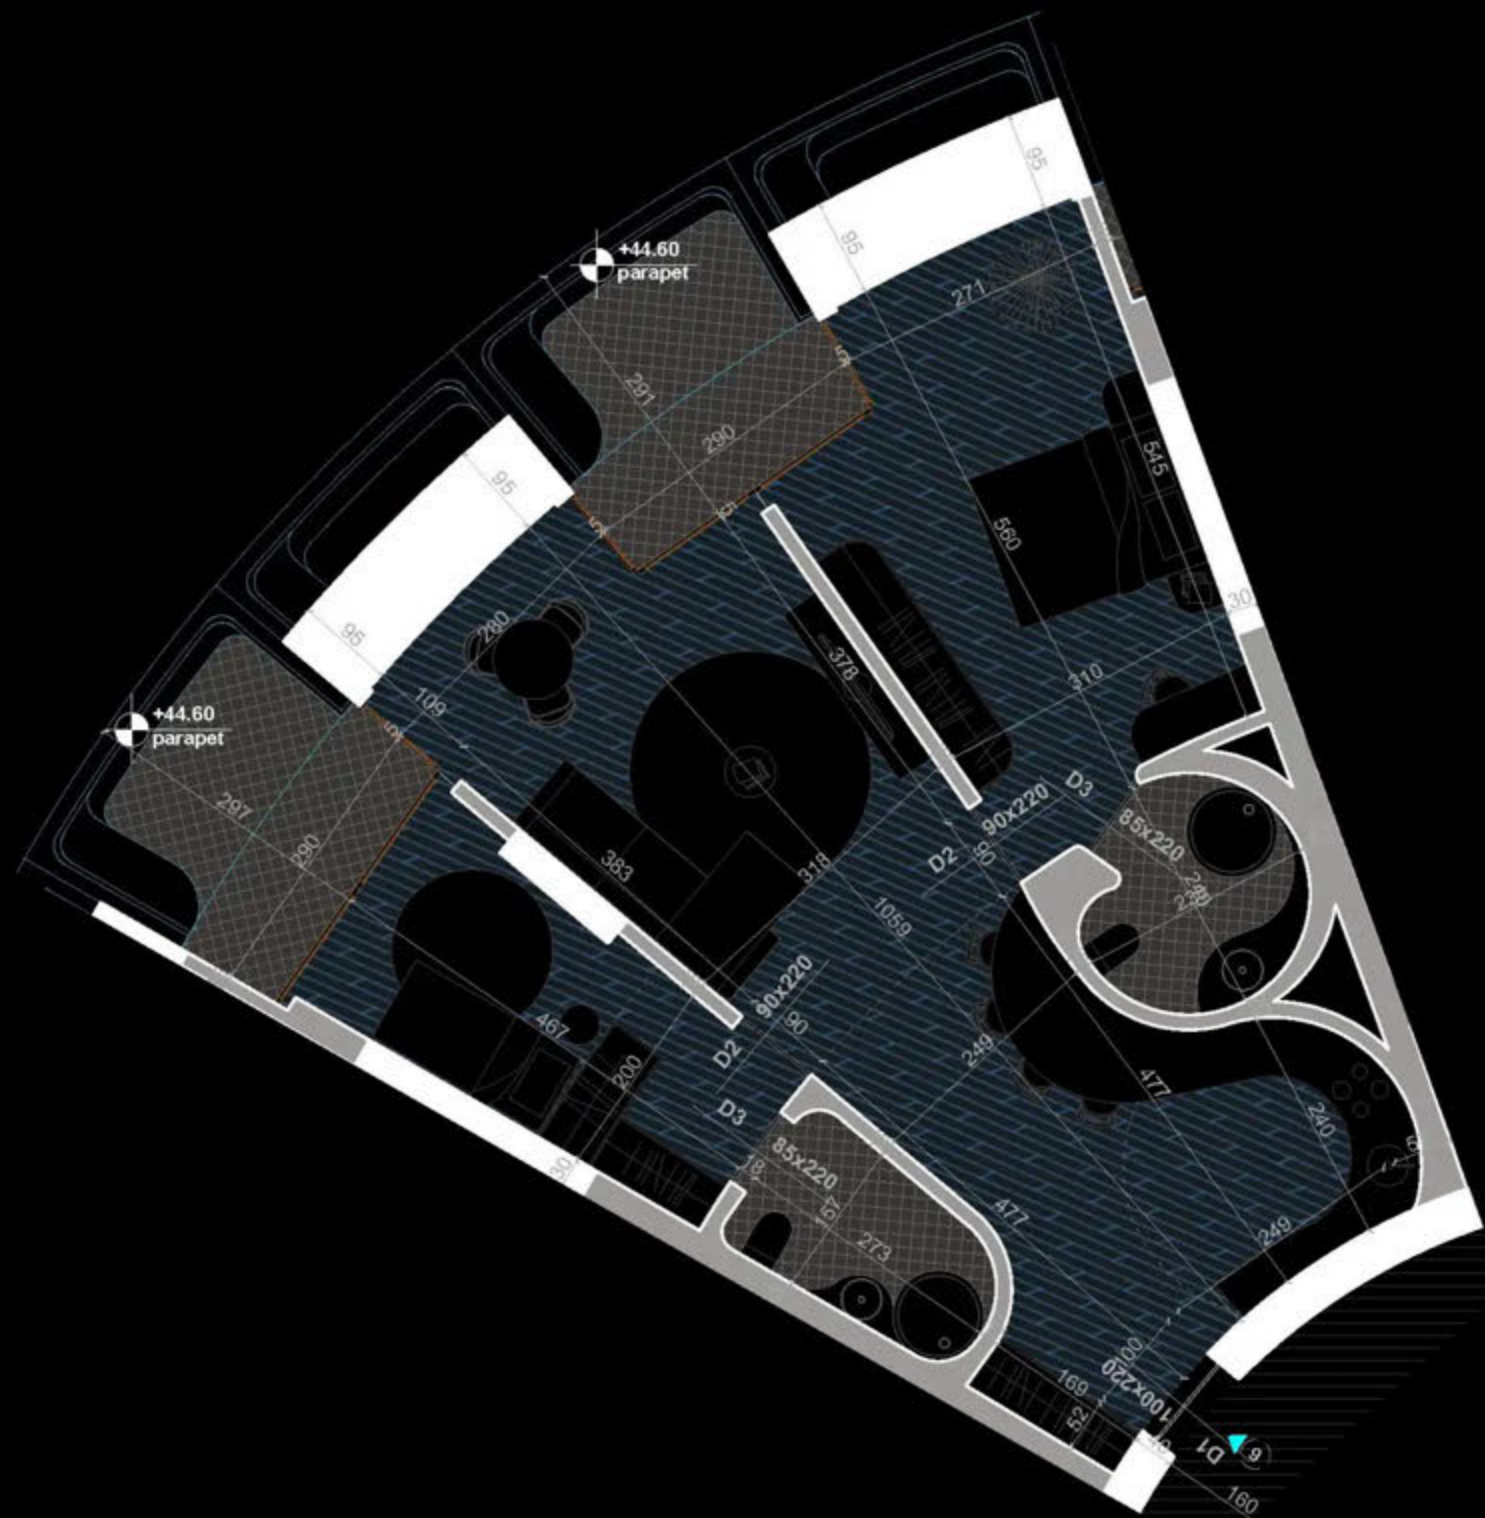

PLANIMETRIA E APARTAMENTIT