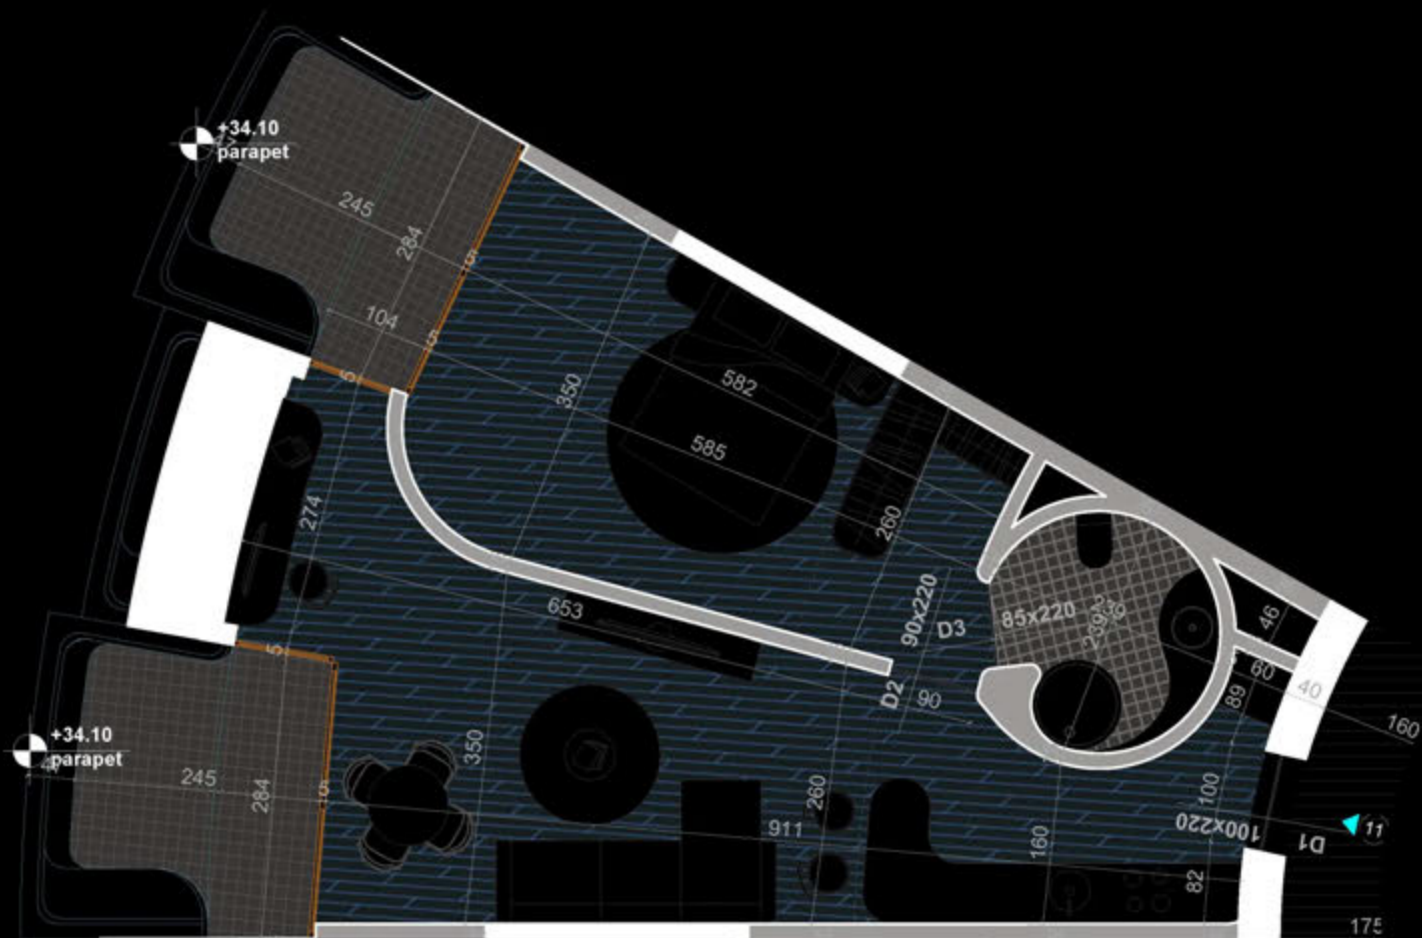

PLANIMETRIA E APARTAMENTIT