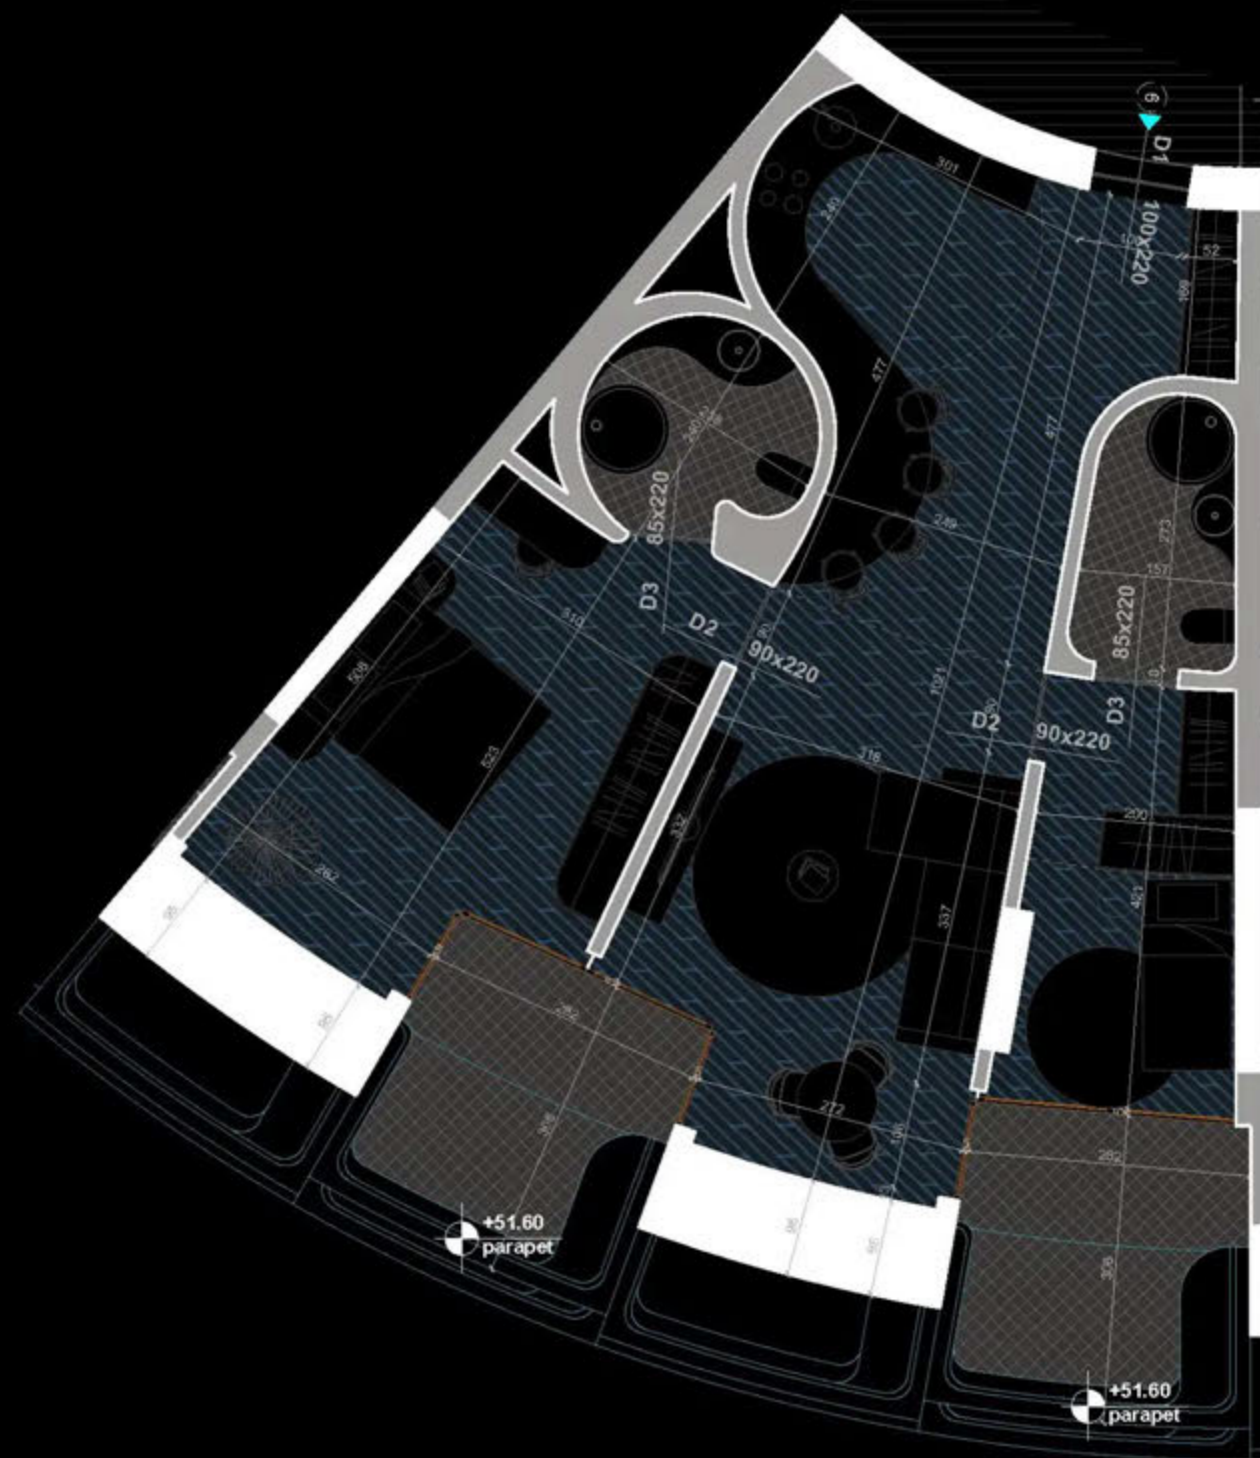

PLANIMETRIA E APARTAMENTIT