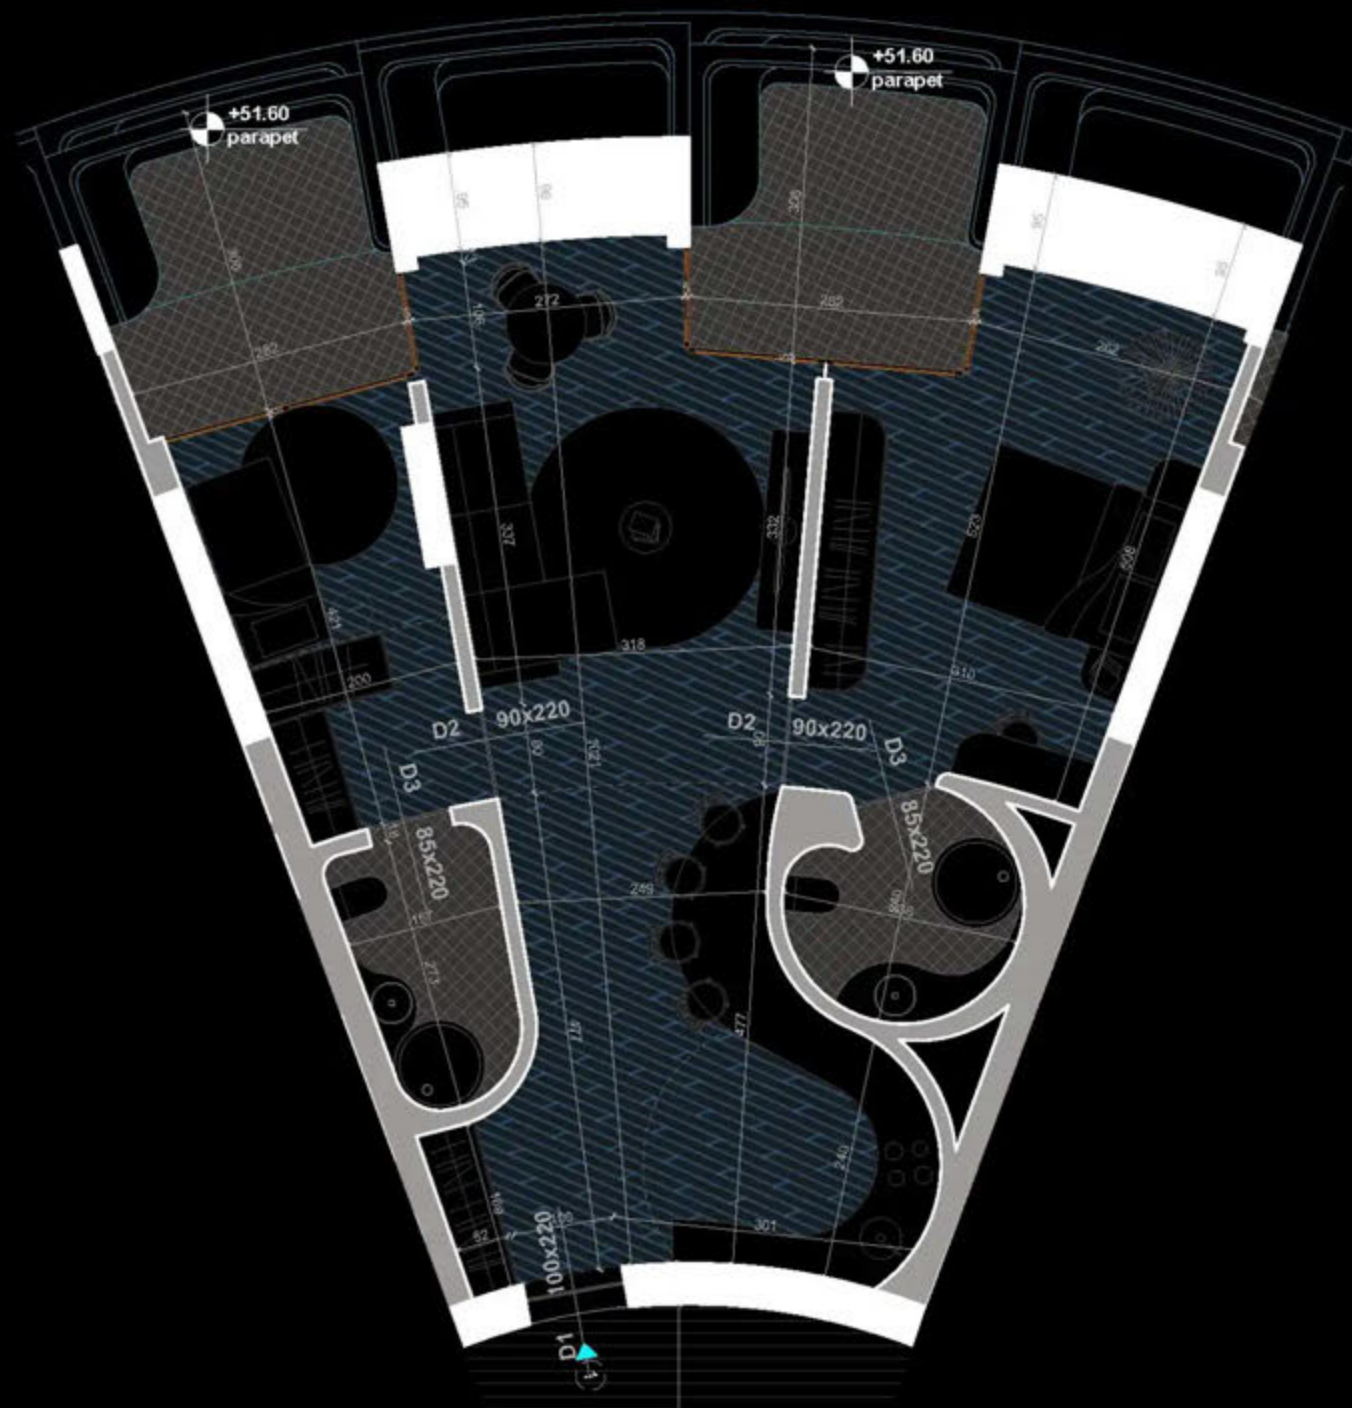

POZICIONIMI I APARTAMENTIT NE PLAN

PLANIMETRIA E APARTAMENTIT

"THE LIGHTHOUSE"
VELIPOJË HOTEL & RESIDENCE

APARTAMENT A-75
(TIPOLOGJIA 2+1)

SIPËRFAQE APARTAMENTI= 104 m²
SIPËRFAQE TË PËRBASHKËTA= 15.72 m²
SIPËRFAQE TOTALE= 119.72 m²

POZICIONIMI I APARTAMENTIT NE PLAN

PLANIMETRIA E APARTAMENTIT

"THE LIGHTHOUSE"
VELIPOJË HOTEL & RESIDENCE

APARTAMENT A-76
(TIPOLOGJIA 2+1)

SIPËRFAQE APARTAMENTI= 101.2 m²
SIPËRFAQE TË PËRBASHKËTA= 15.30 m²
SIPËRFAQE TOTALE= 116.50 m²