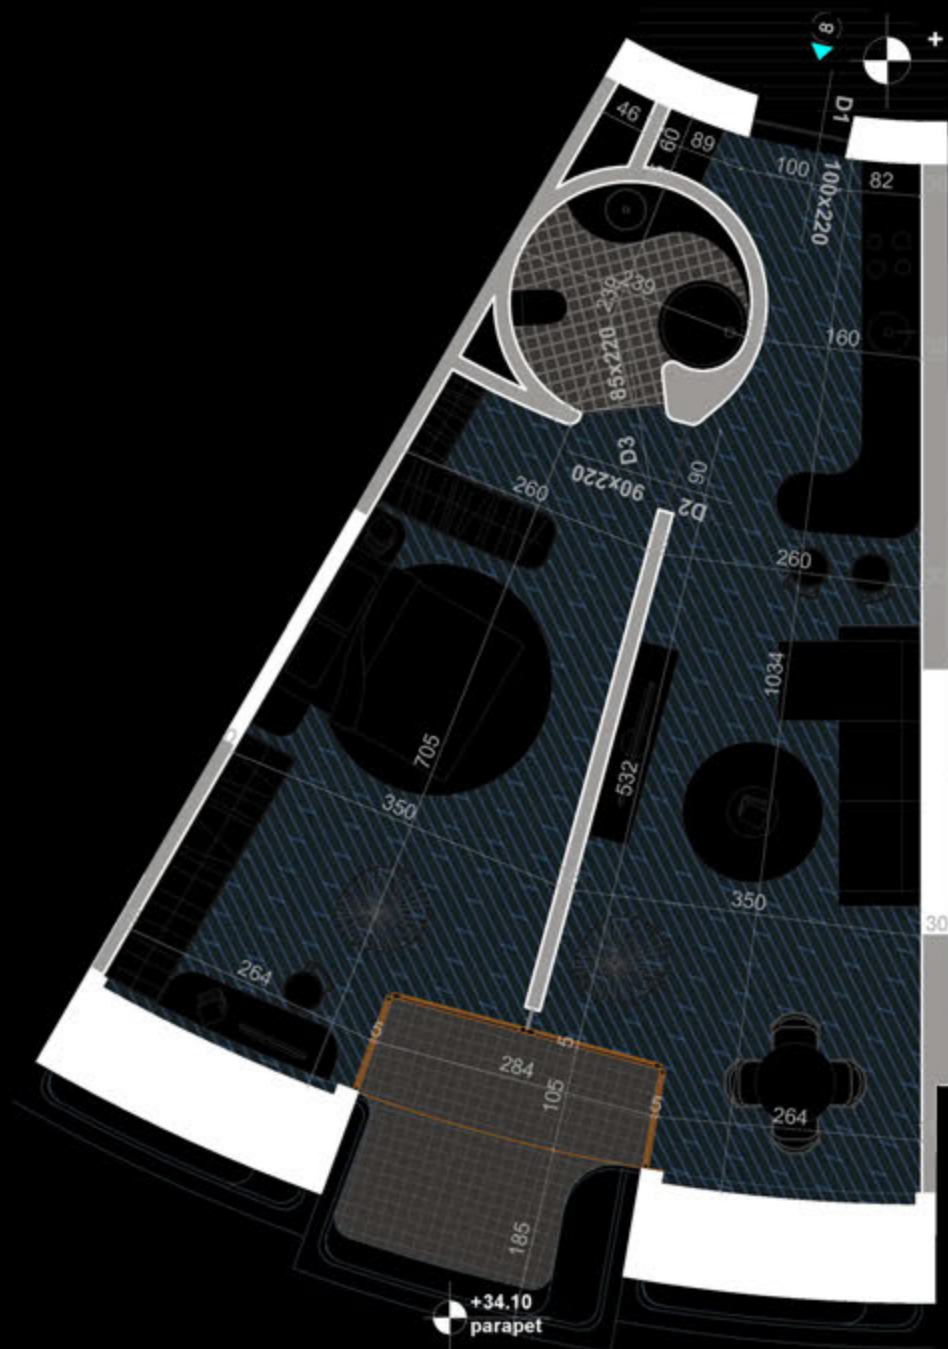

PLANIMETRIA E APARTAMENTIT