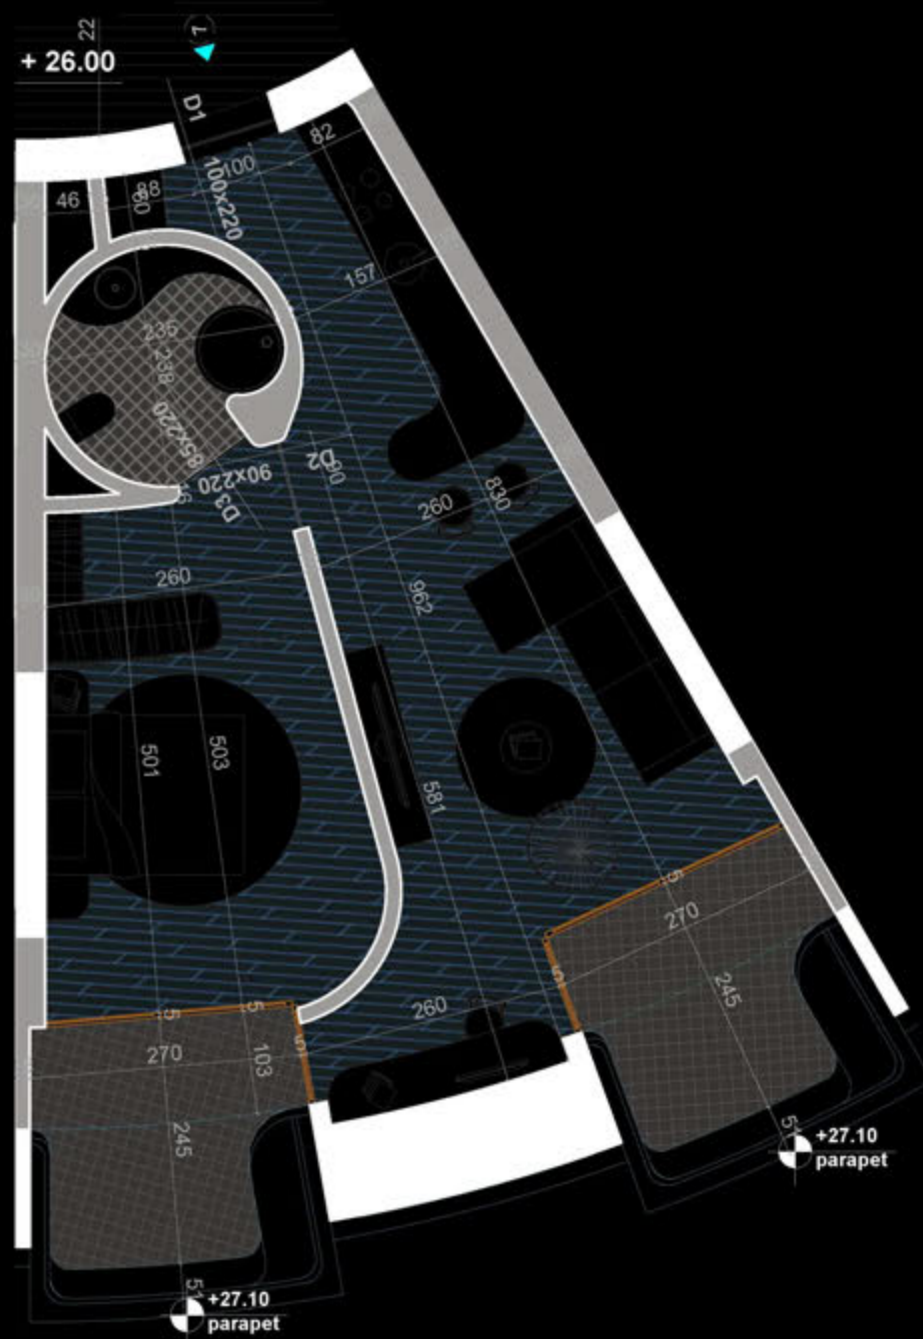

POZICIONIMI I APARTAMENTIT NE PLAN

PLANIMETRIA E APARTAMENTIT

"THE LIGHTHOUSE"
VELIPOJË HOTEL & RESIDENCE

APARTAMENT A-05
(TIPOLOGJIA 1+1)

SIPËRFAQE APARTAMENTI= 70.2 m²
SIPËRFAQE TË PËRBASHKËTA= 10.61 m²
SIPËRFAQE TOTALE= 80.81 m²

POZICIONIMI I APARTAMENTIT NE PLAN

PLANIMETRIA E APARTAMENTIT

"THE LIGHTHOUSE"
VELIPOJË HOTEL & RESIDENCE

APARTAMENT A-06
(TIPOLOGJIA 1+1)

SIPËRFAQE APARTAMENTI= 68.6 m²
SIPËRFAQE TË PËRBASHKËTA= 10.37 m²
SIPËRFAQE TOTALE= 78.97 m²

POZICIONIMI I APARTAMENTIT NE PLAN

PLANIMETRIA E APARTAMENTIT

"THE LIGHTHOUSE"
VELIPOJË HOTEL & RESIDENCE

APARTAMENT A-07
(TIPOLOGJIA 1+1)

SIPËRFAQE APARTAMENTI= 70.2 m²
SIPËRFAQE TË PËRBASHKËTA= 10.61 m²
SIPËRFAQE TOTALE= 80.81 m²