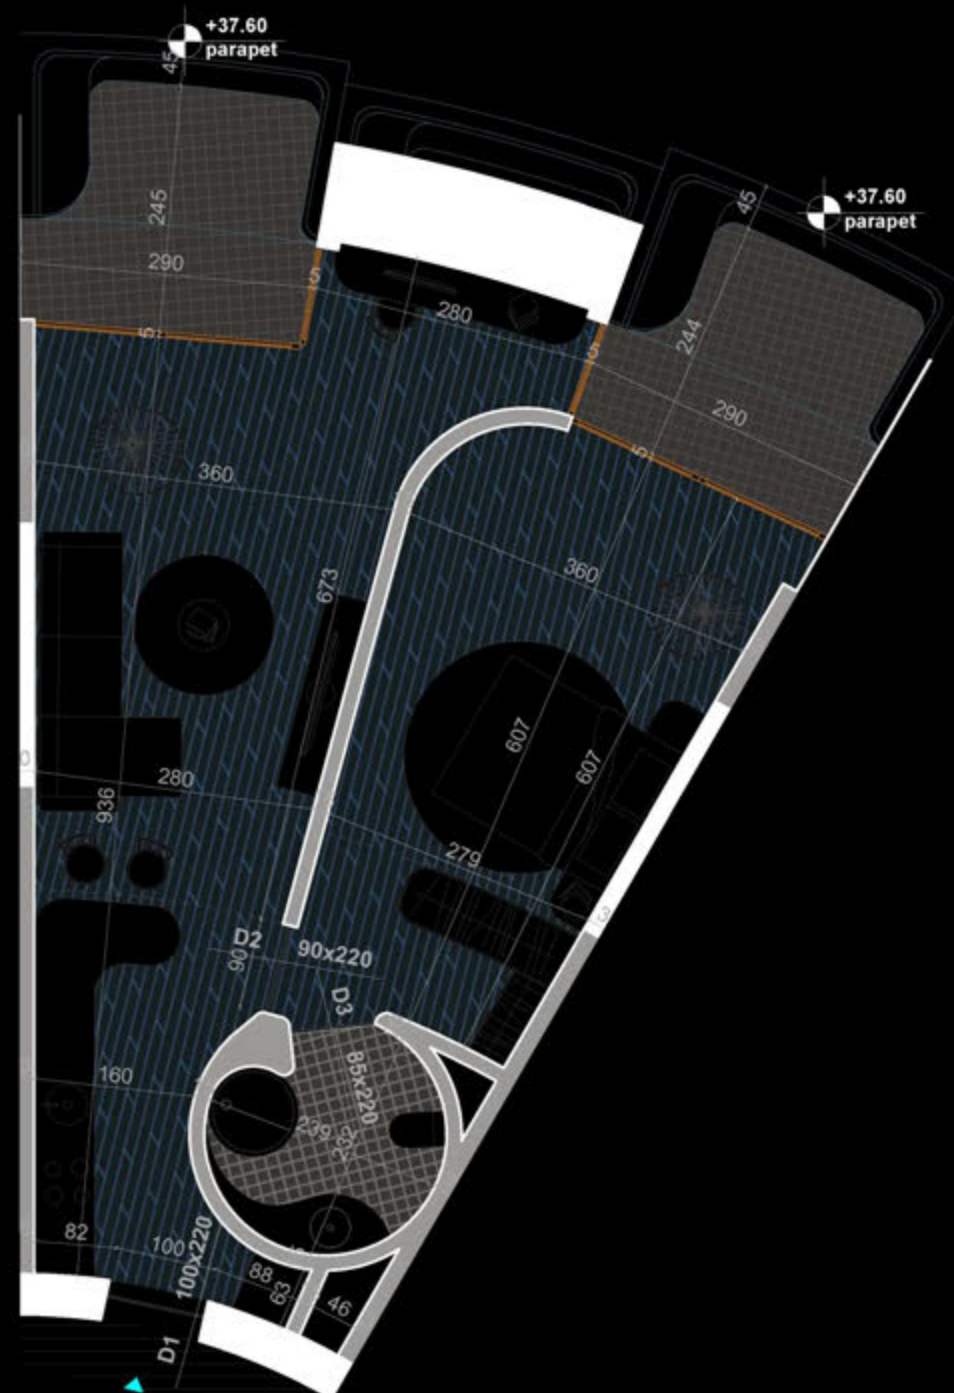

POZICIONIMI I APARTAMENTIT NE PLAN

PLANIMETRIA E APARTAMENTIT

"THE LIGHTHOUSE"
VELIPOJË HOTEL & RESIDENCE

APARTAMENT A-36
(TIPOLOGJIA 1+1)

SIPËRFAQE APARTAMENTI= 75.4 m²
SIPËRFAQE TË PËRBASHKËTA= 11.40 m²
SIPËRFAQE TOTALE= 86.80 m²

POZICIONIMI I APARTAMENTIT NE PLAN

PLANIMETRIA E APARTAMENTIT

"THE LIGHTHOUSE"
VELIPOJË HOTEL & RESIDENCE

APARTAMENT A-37
(TIPOLOGJIA 1+1)

SIPËRFAQE APARTAMENTI= 77.3 m²
SIPËRFAQE TË PËRBASHKËTA= 11.69 m²
SIPËRFAQE TOTALE= 88.99 m²

POZICIONIMI I APARTAMENTIT NE PLAN

PLANIMETRIA E APARTAMENTIT

"THE LIGHTHOUSE"
VELIPOJË HOTEL & RESIDENCE

APARTAMENT A-38
(TIPOLOGJIA 1+1)

SIPËRFAQE APARTAMENTI= 79.3 m²
SIPËRFAQE TË PËRBASHKËTA= 11.99 m²
SIPËRFAQE TOTALE= 91.29 m²