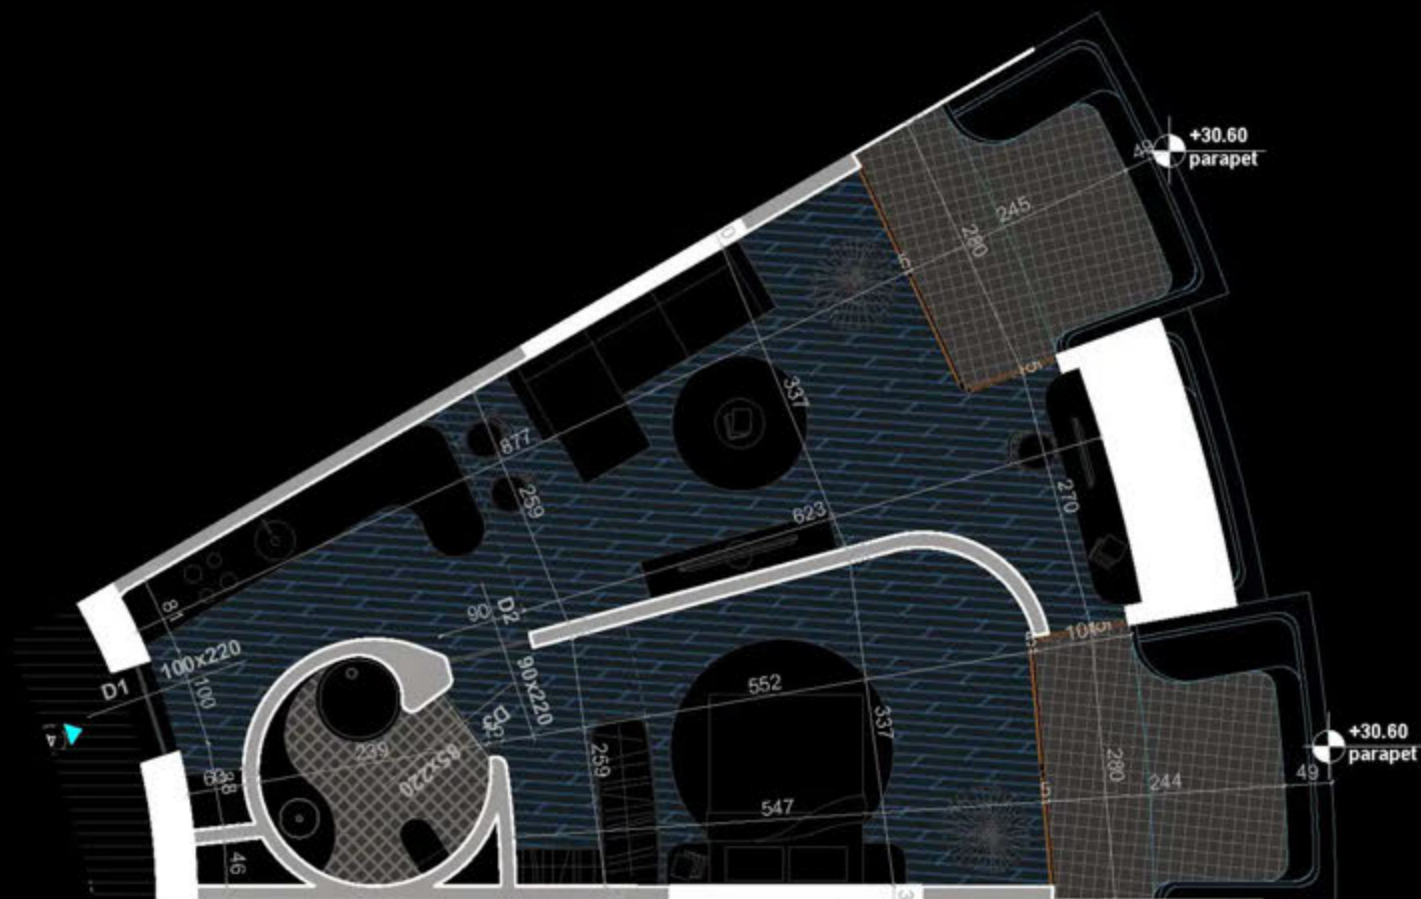

PLANIMETRIA E APARTAMENTIT