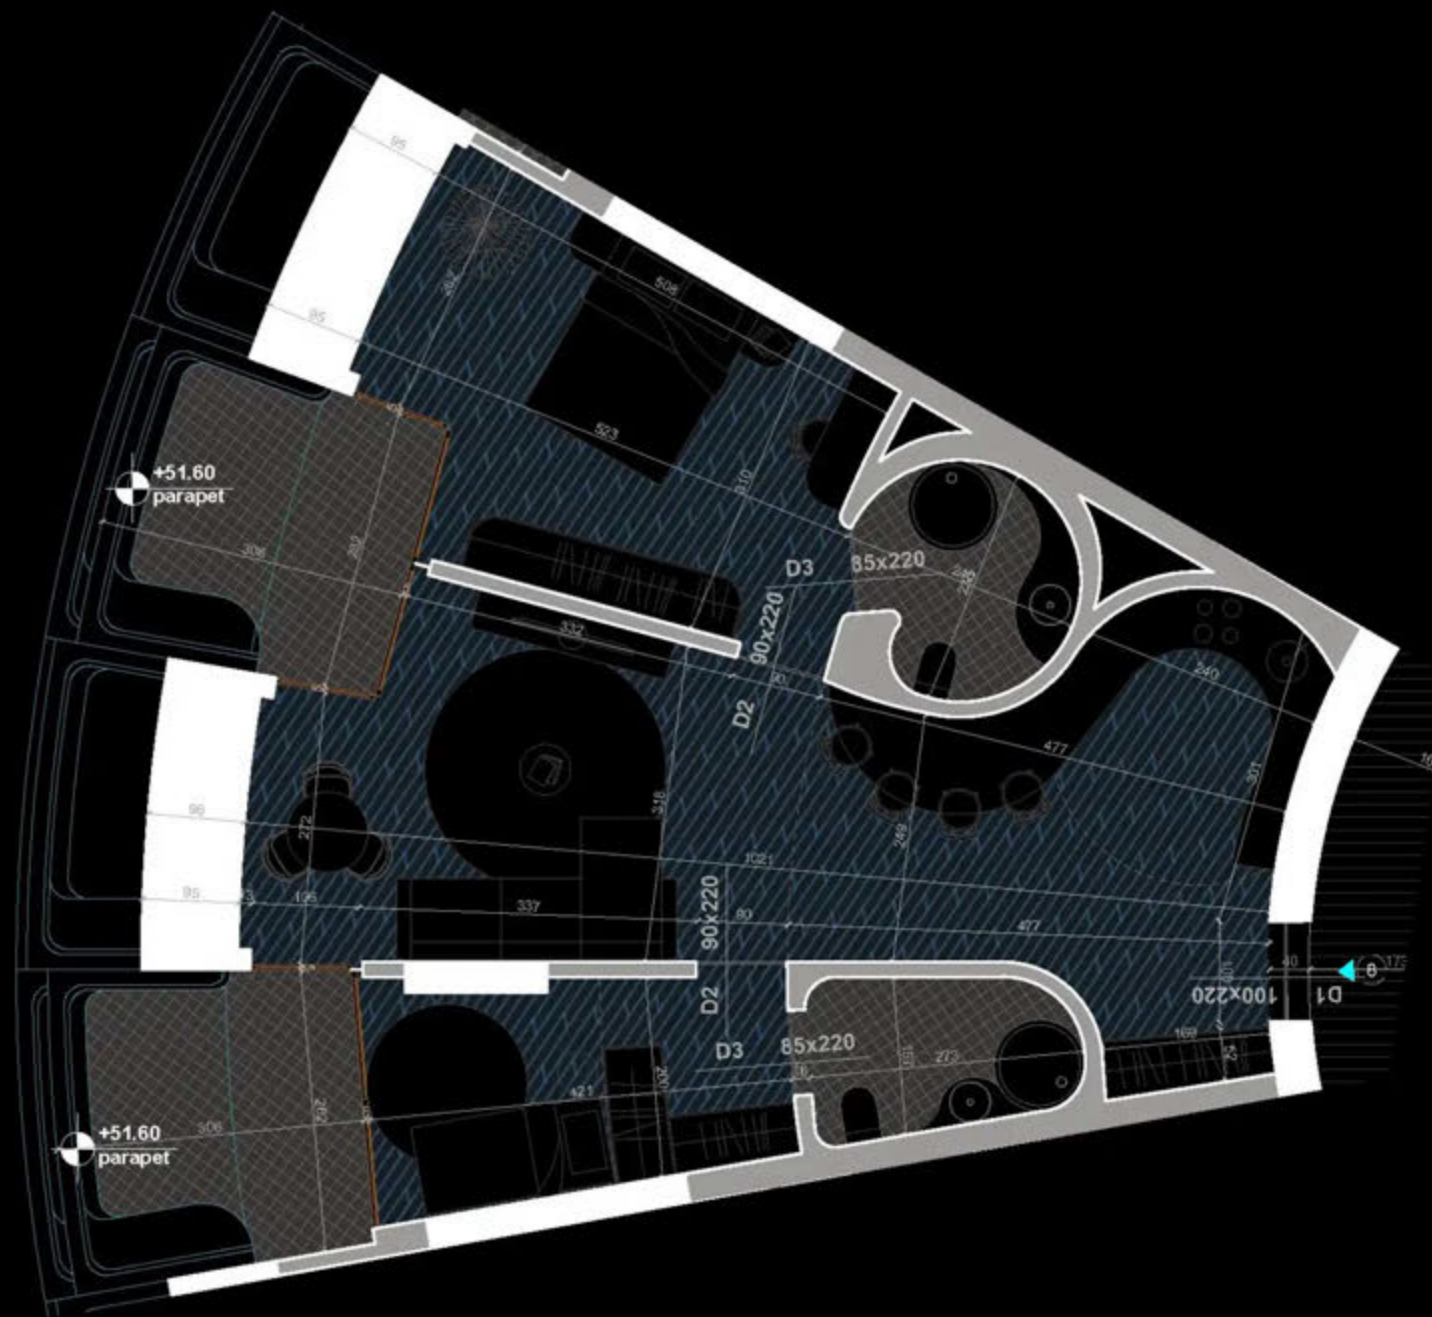

PLANIMETRIA E APARTAMENTIT