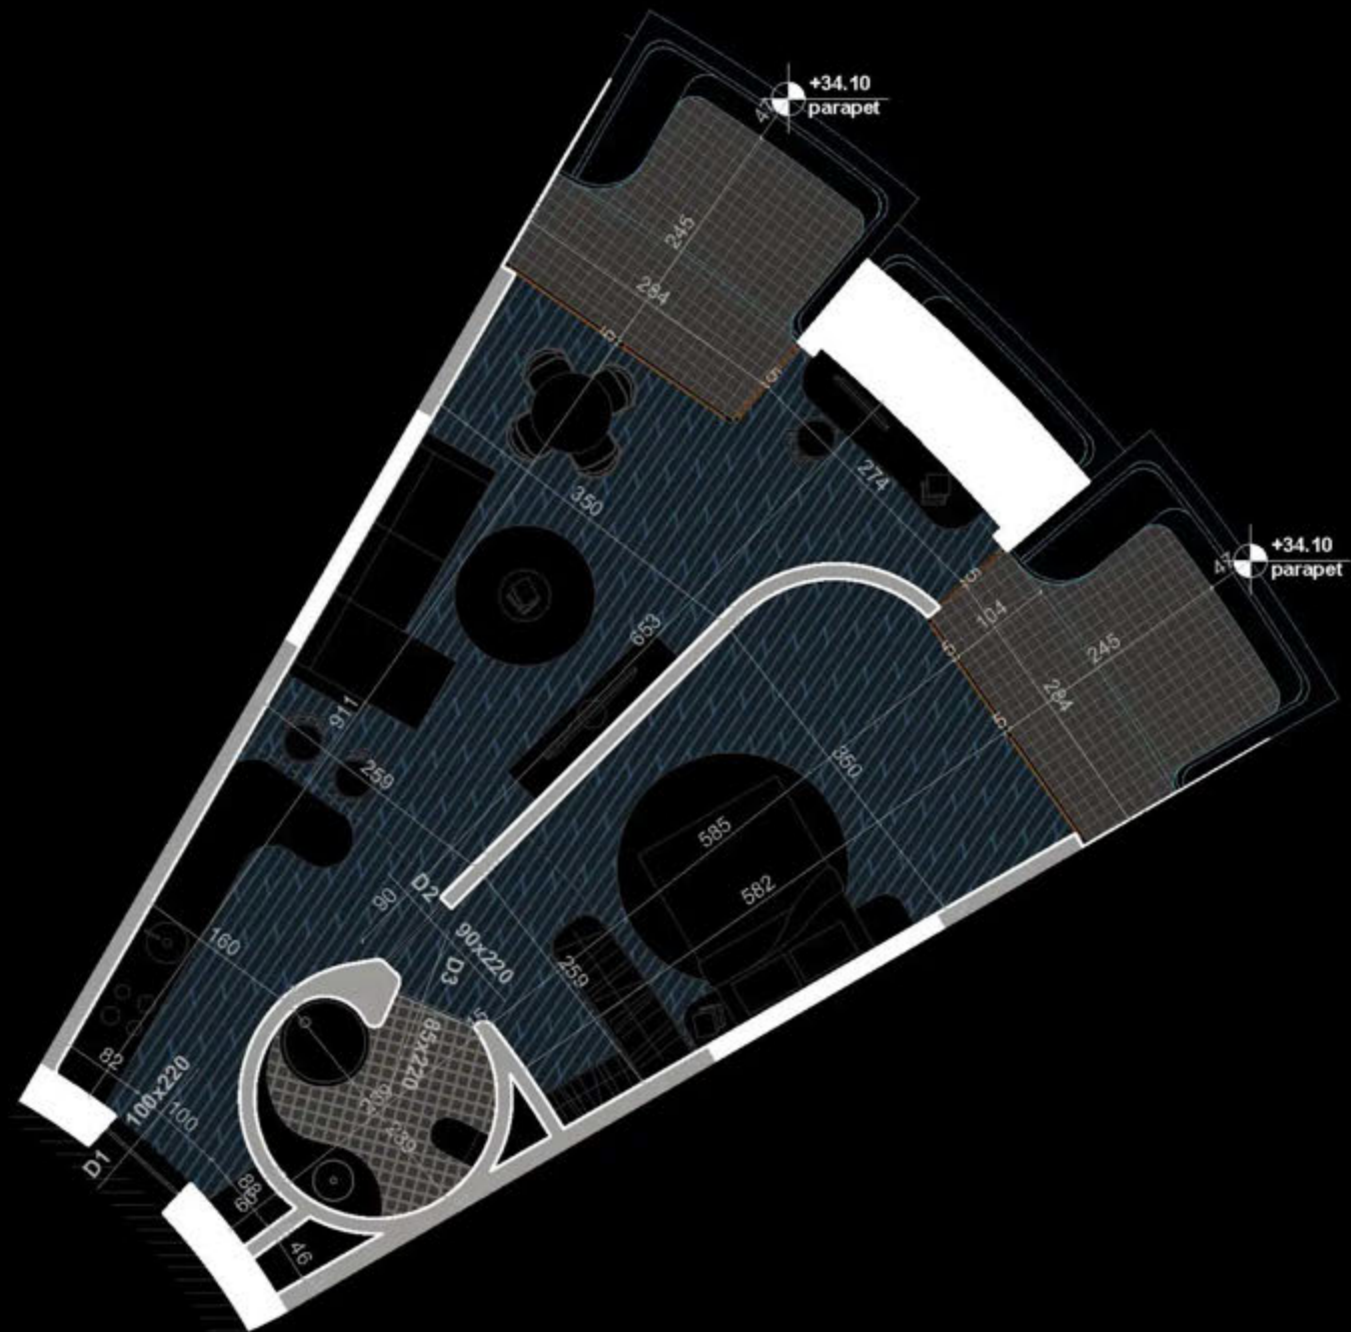

PLANIMETRIA E APARTAMENTIT