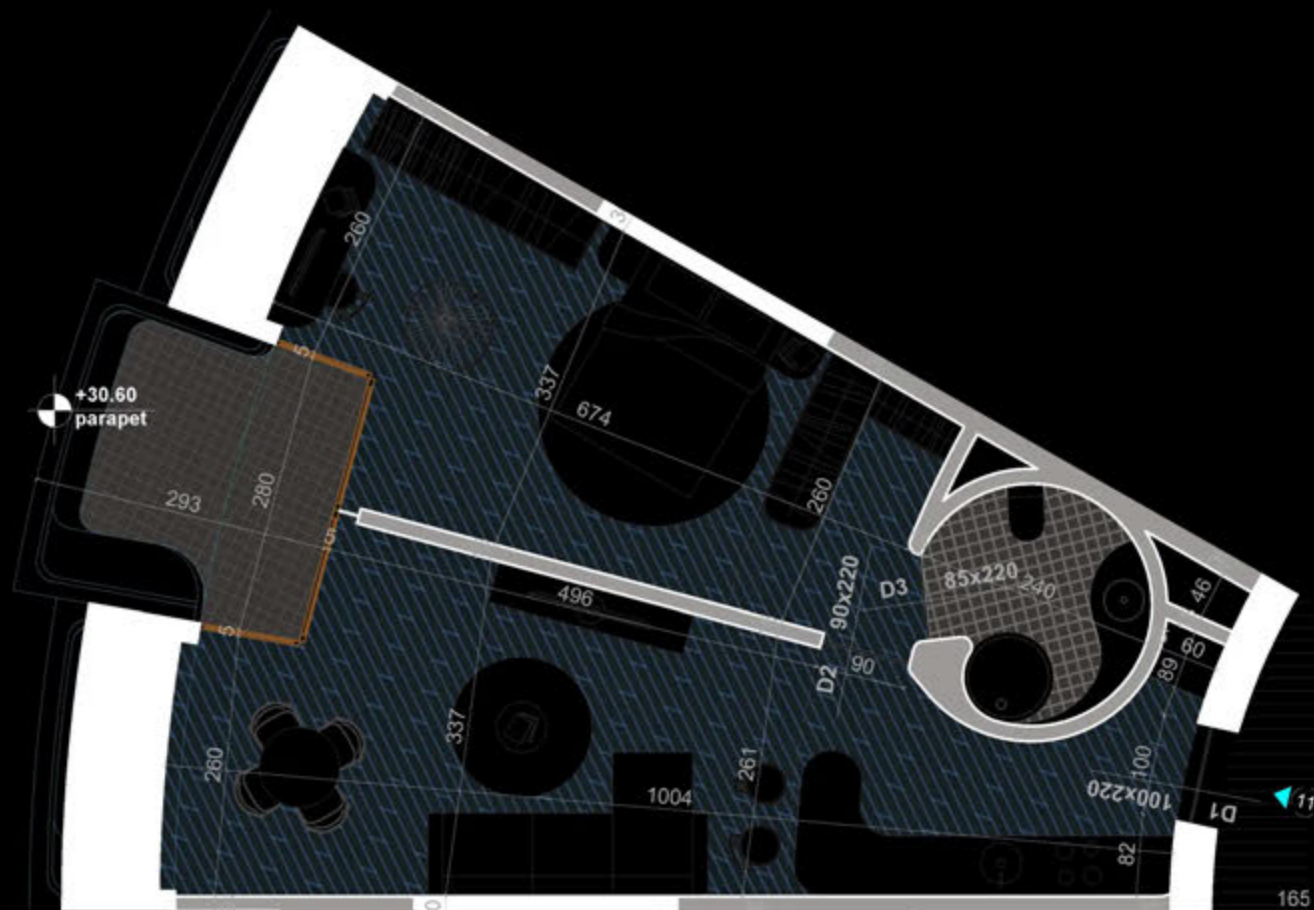

PLANIMETRIA E APARTAMENTIT