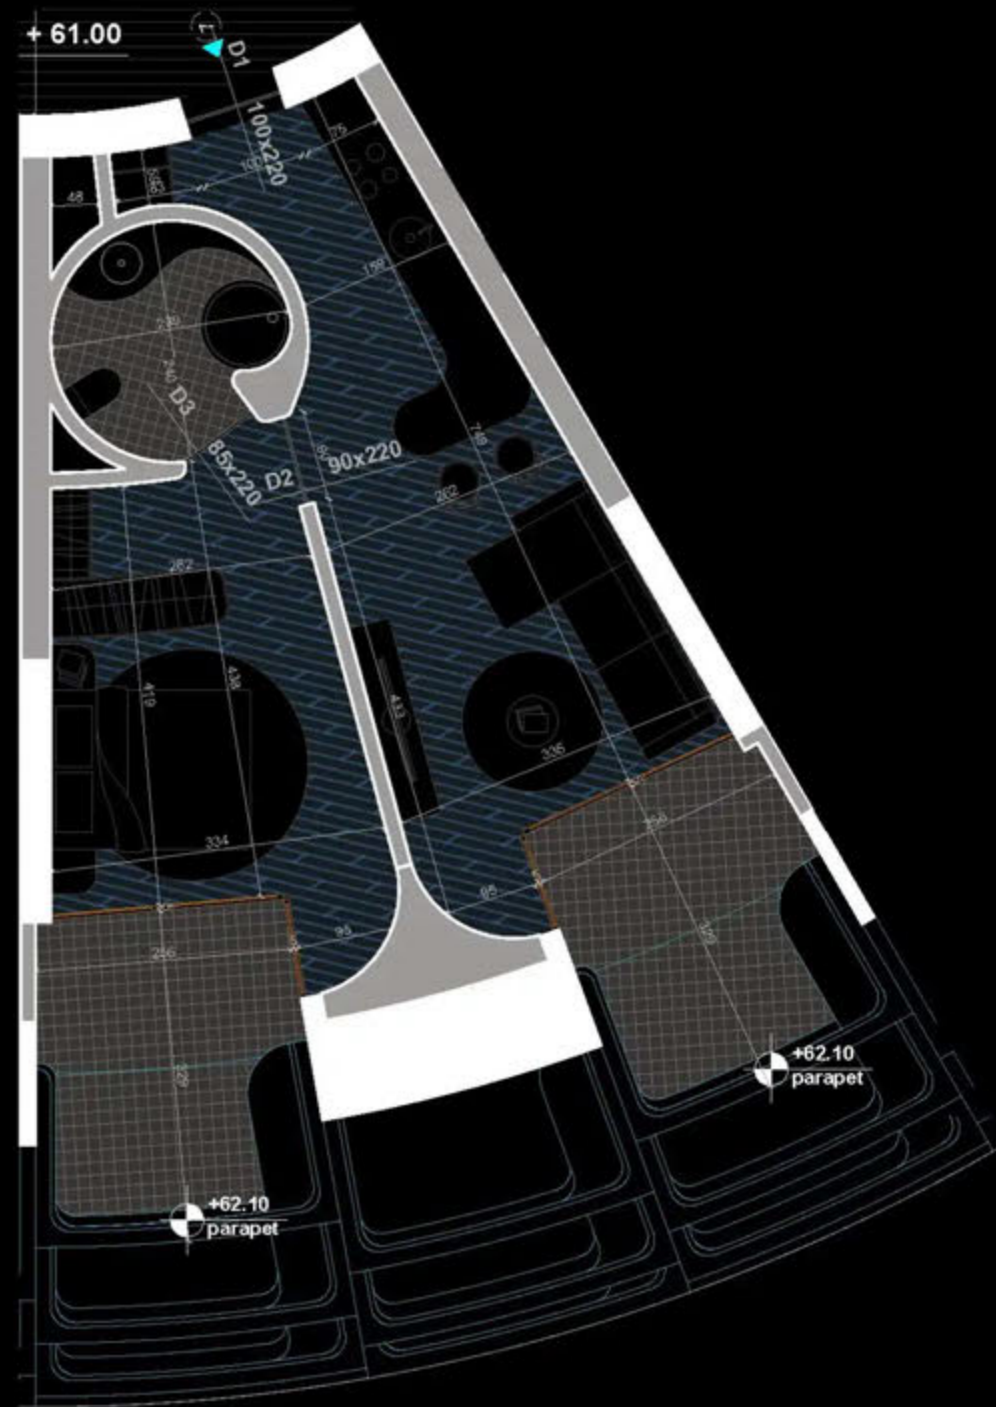

PLANIMETRIA E APARTAMENTIT