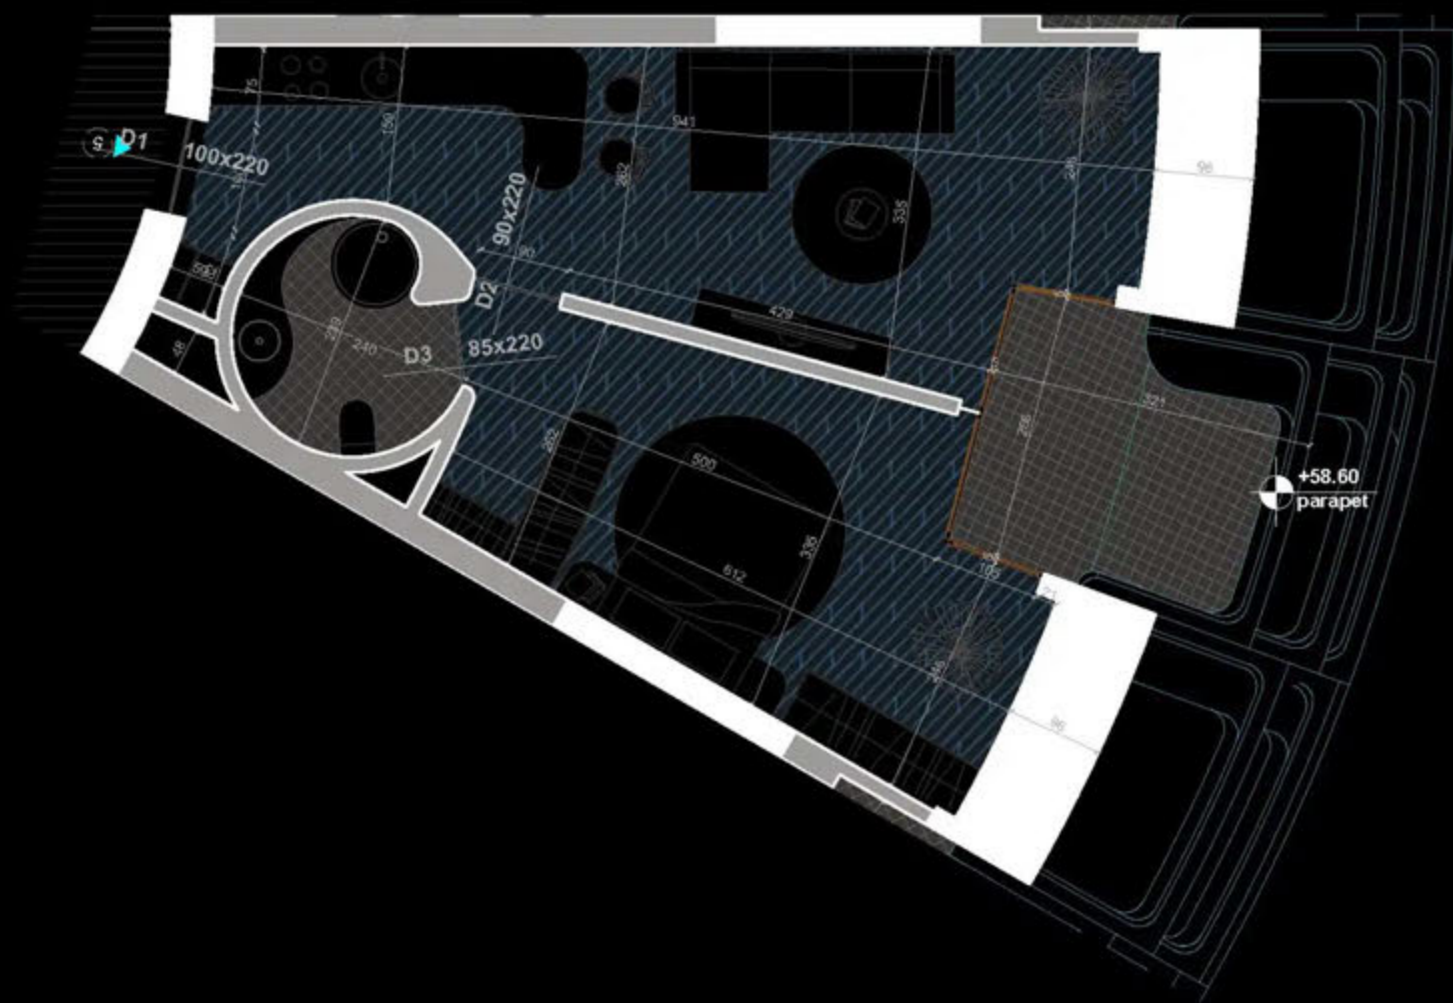

PLANIMETRIA E APARTAMENTIT