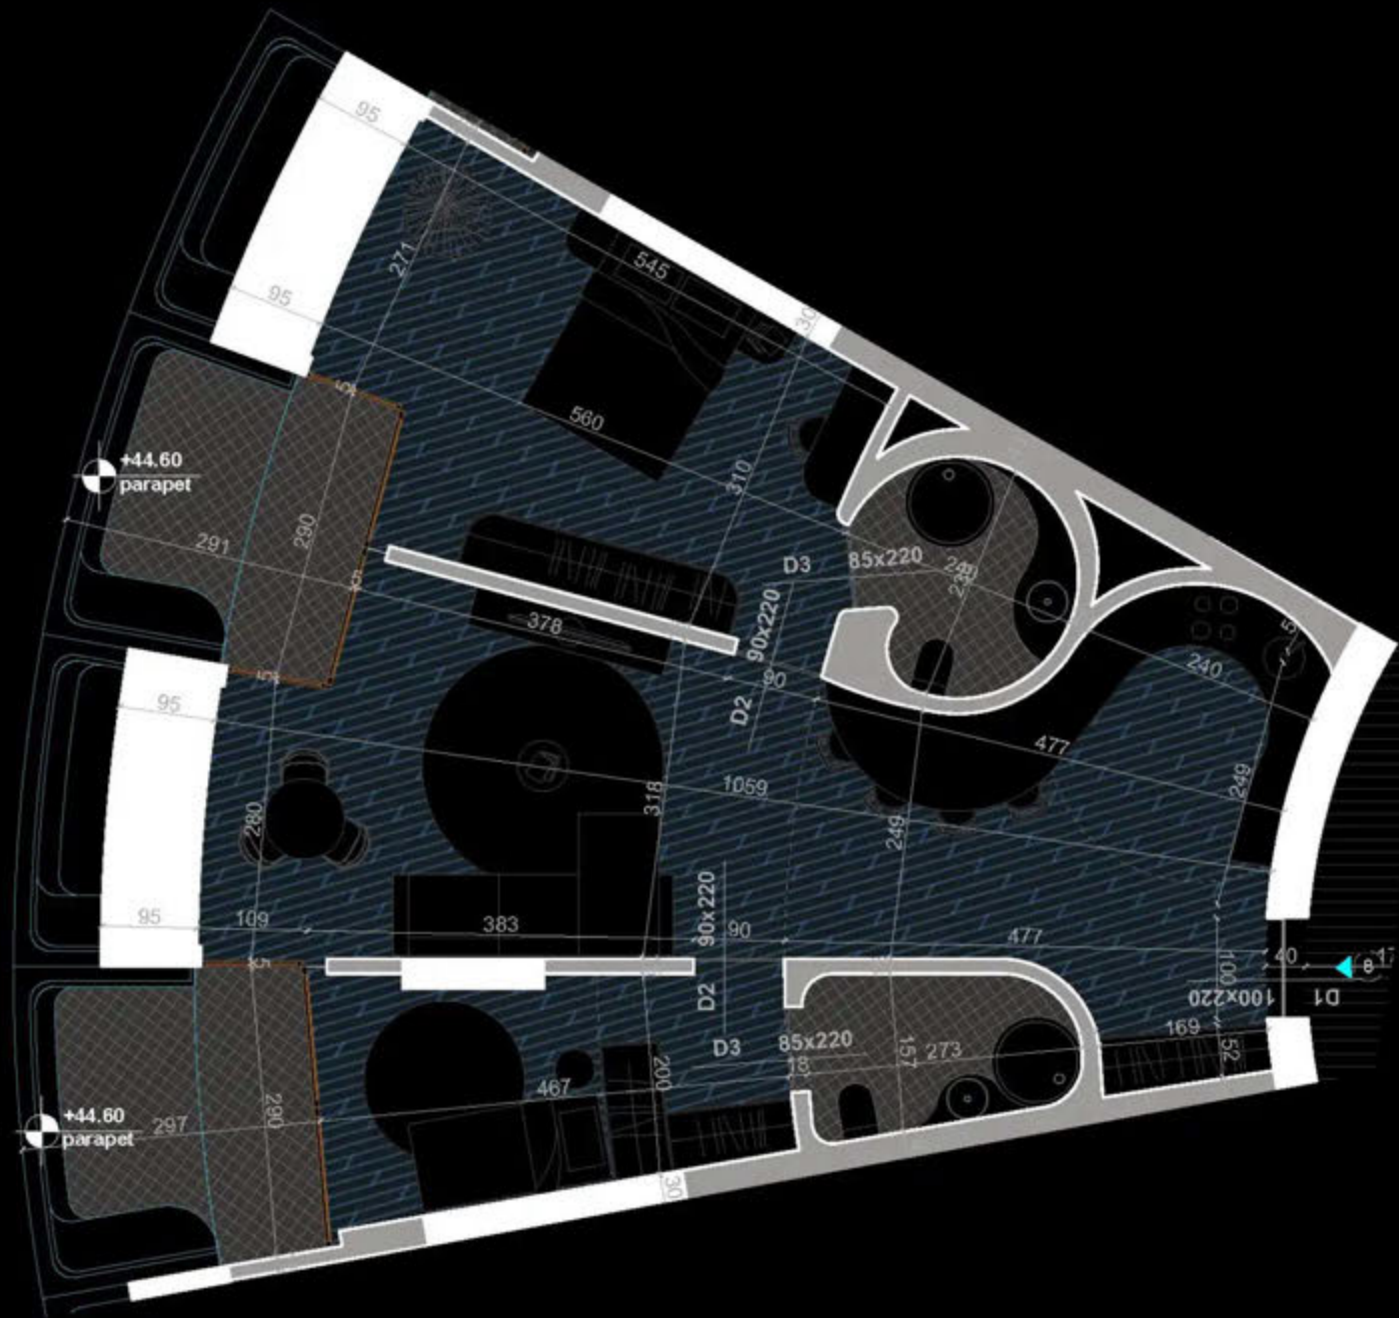

PLANIMETRIA E APARTAMENTIT