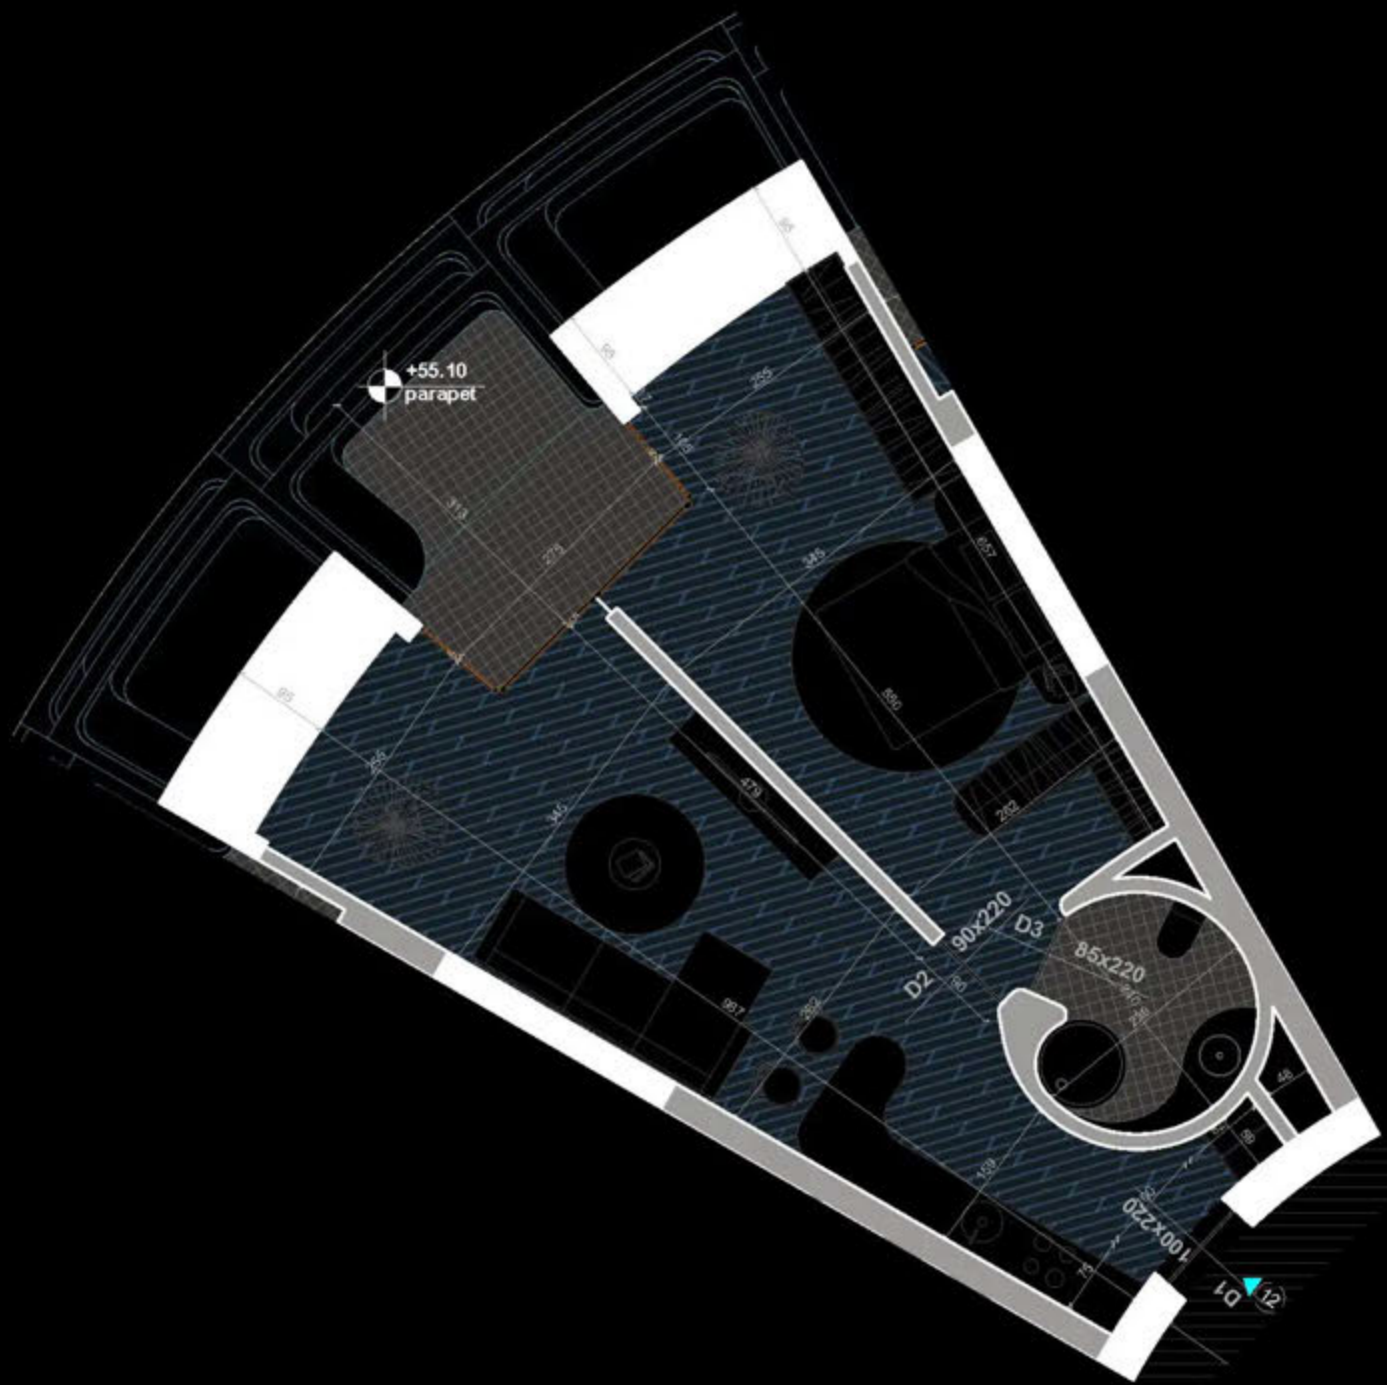

PLANIMETRIA E APARTAMENTIT