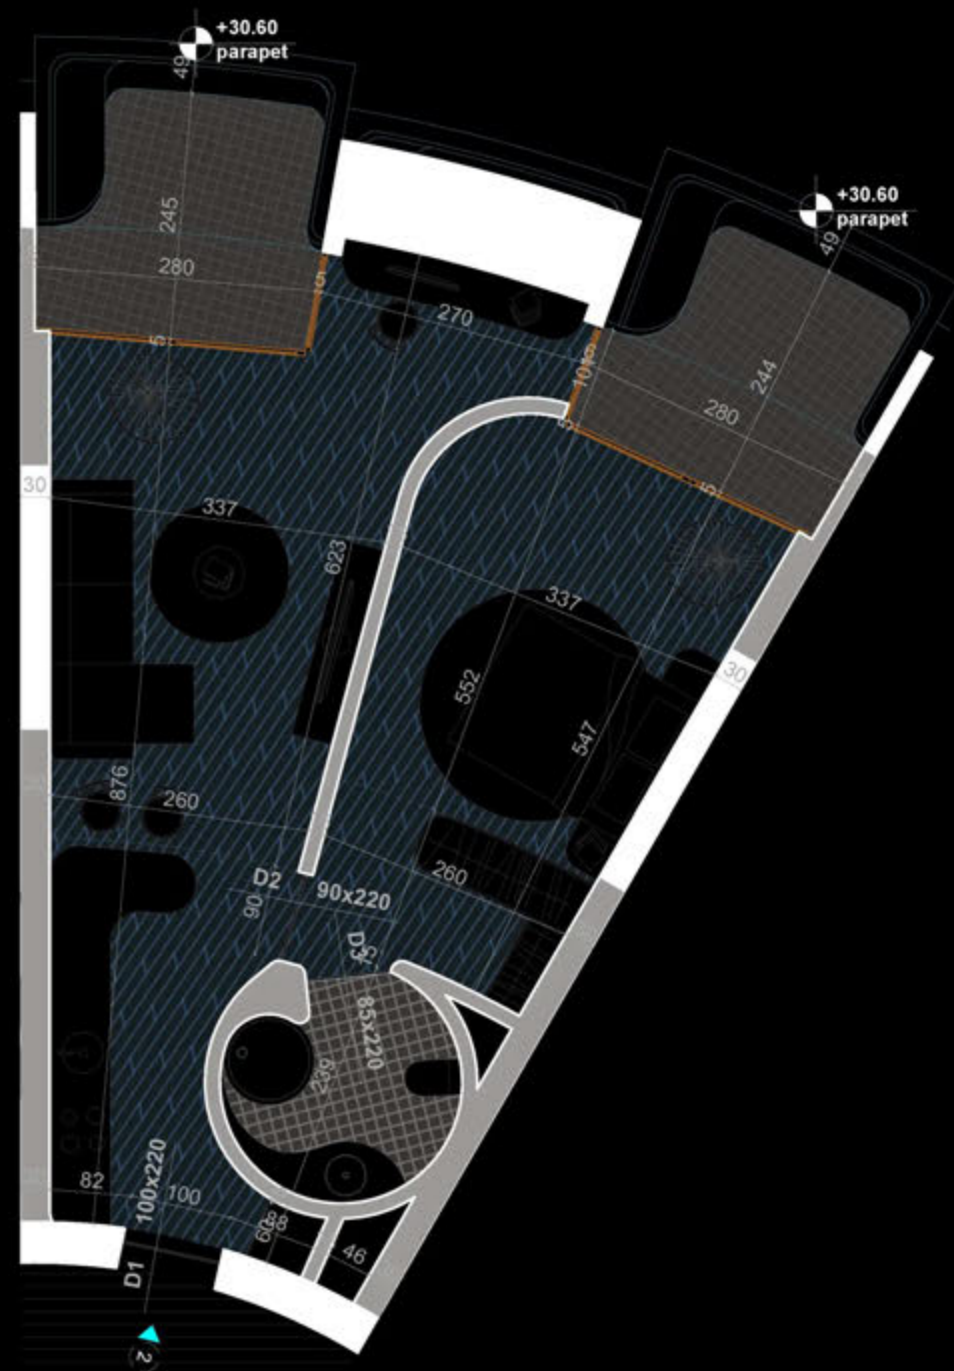

POZICIONIMI I APARTAMENTIT NE PLAN

PLANIMETRIA E APARTAMENTIT

"THE LIGHTHOUSE"
VELIPOJË HOTEL & RESIDENCE

APARTAMENT A-12
(TIPOLOGJIA 1+1)

SIPËRFAQE APARTAMENTI= 68.6 m²
SIPËRFAQE TË PËRBASHKËTA= 10.37 m²
SIPËRFAQE TOTALE= 78.97 m²

POZICIONIMI I APARTAMENTIT NE PLAN

PLANIMETRIA E APARTAMENTIT

"THE LIGHTHOUSE"
VELIPOJË HOTEL & RESIDENCE

APARTAMENT A-13
(TIPOLOGJIA 1+1)

SIPËRFAQE APARTAMENTI= 72.5 m²
SIPËRFAQE TË PËRBASHKËTA= 10.96 m²
SIPËRFAQE TOTALE= 83.46 m²

POZICIONIMI I APARTAMENTIT NE PLAN

PLANIMETRIA E APARTAMENTIT

"THE LIGHTHOUSE"
VELIPOJË HOTEL & RESIDENCE

APARTAMENT A-14
(TIPOLOGJIA 1+1)

SIPËRFAQE APARTAMENTI= 74.1 m²
SIPËRFAQE TË PËRBASHKËTA= 11.20 m²
SIPËRFAQE TOTALE= 85.30 m²