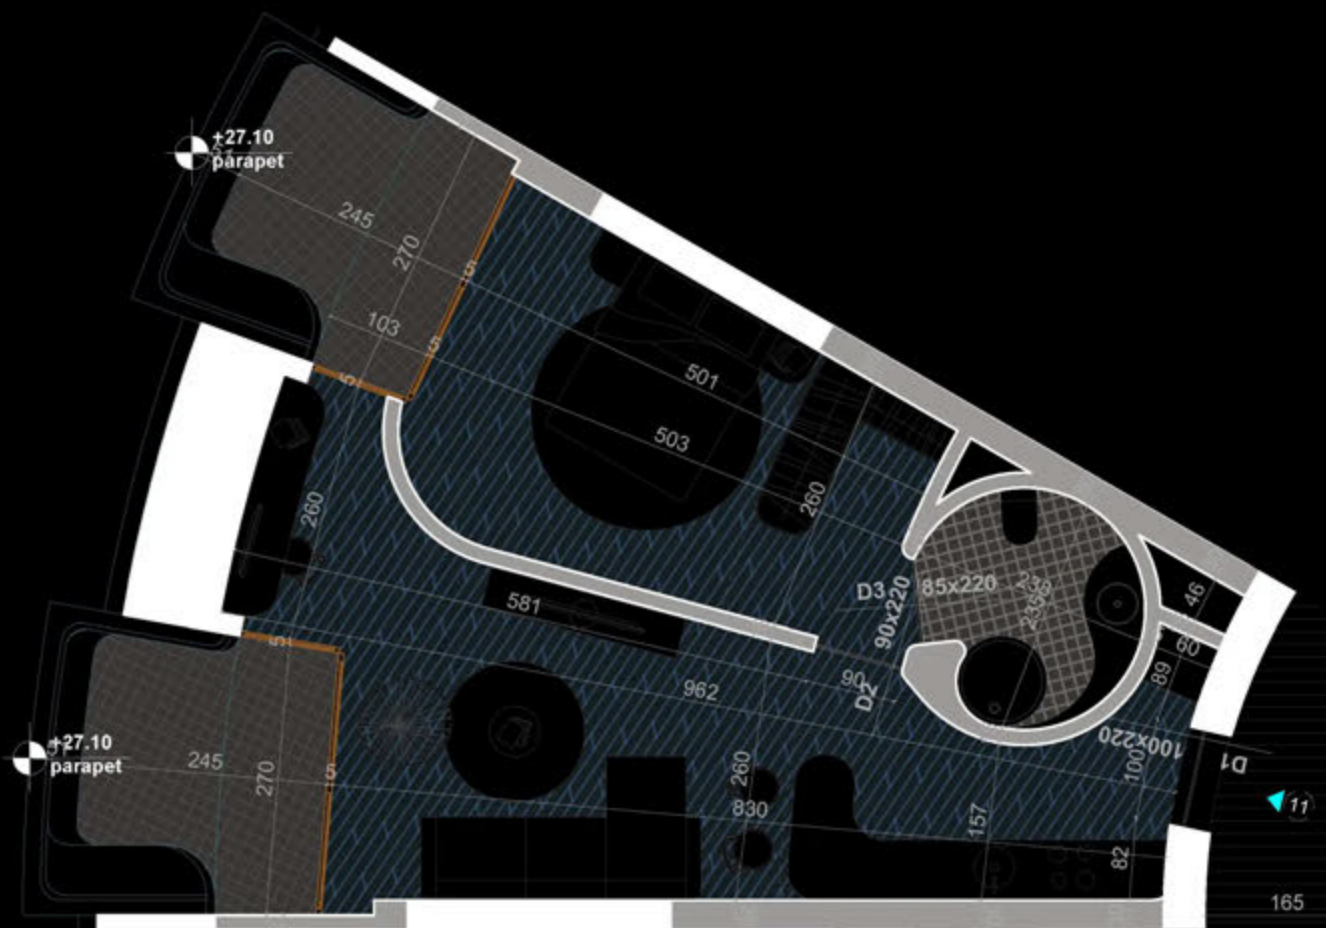

PLANIMETRIA E APARTAMENTIT