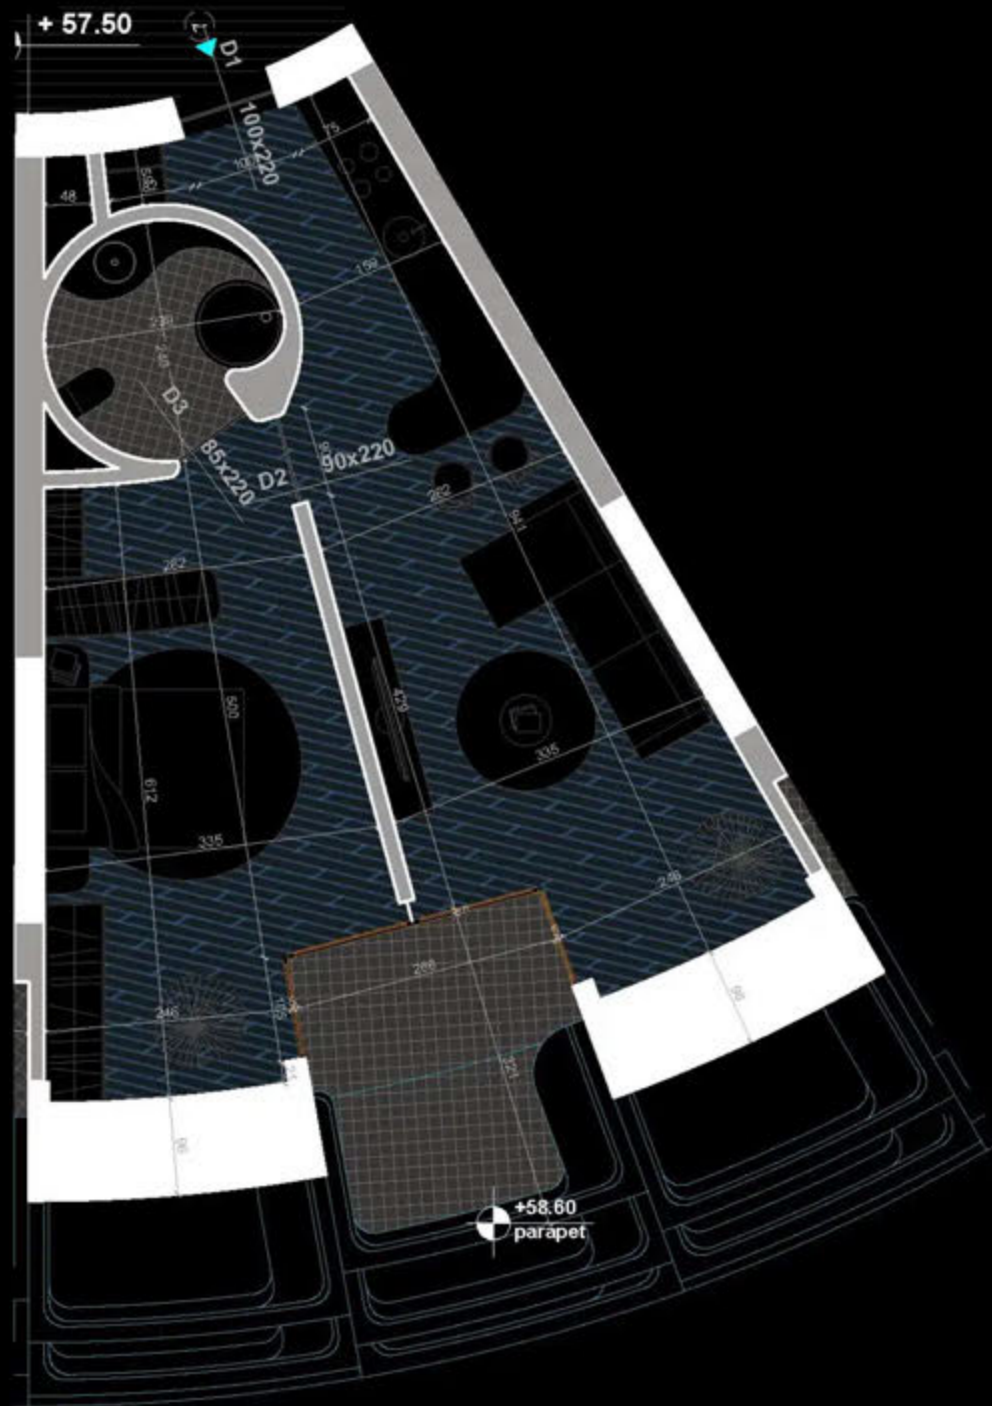

PLANIMETRIA E APARTAMENTIT