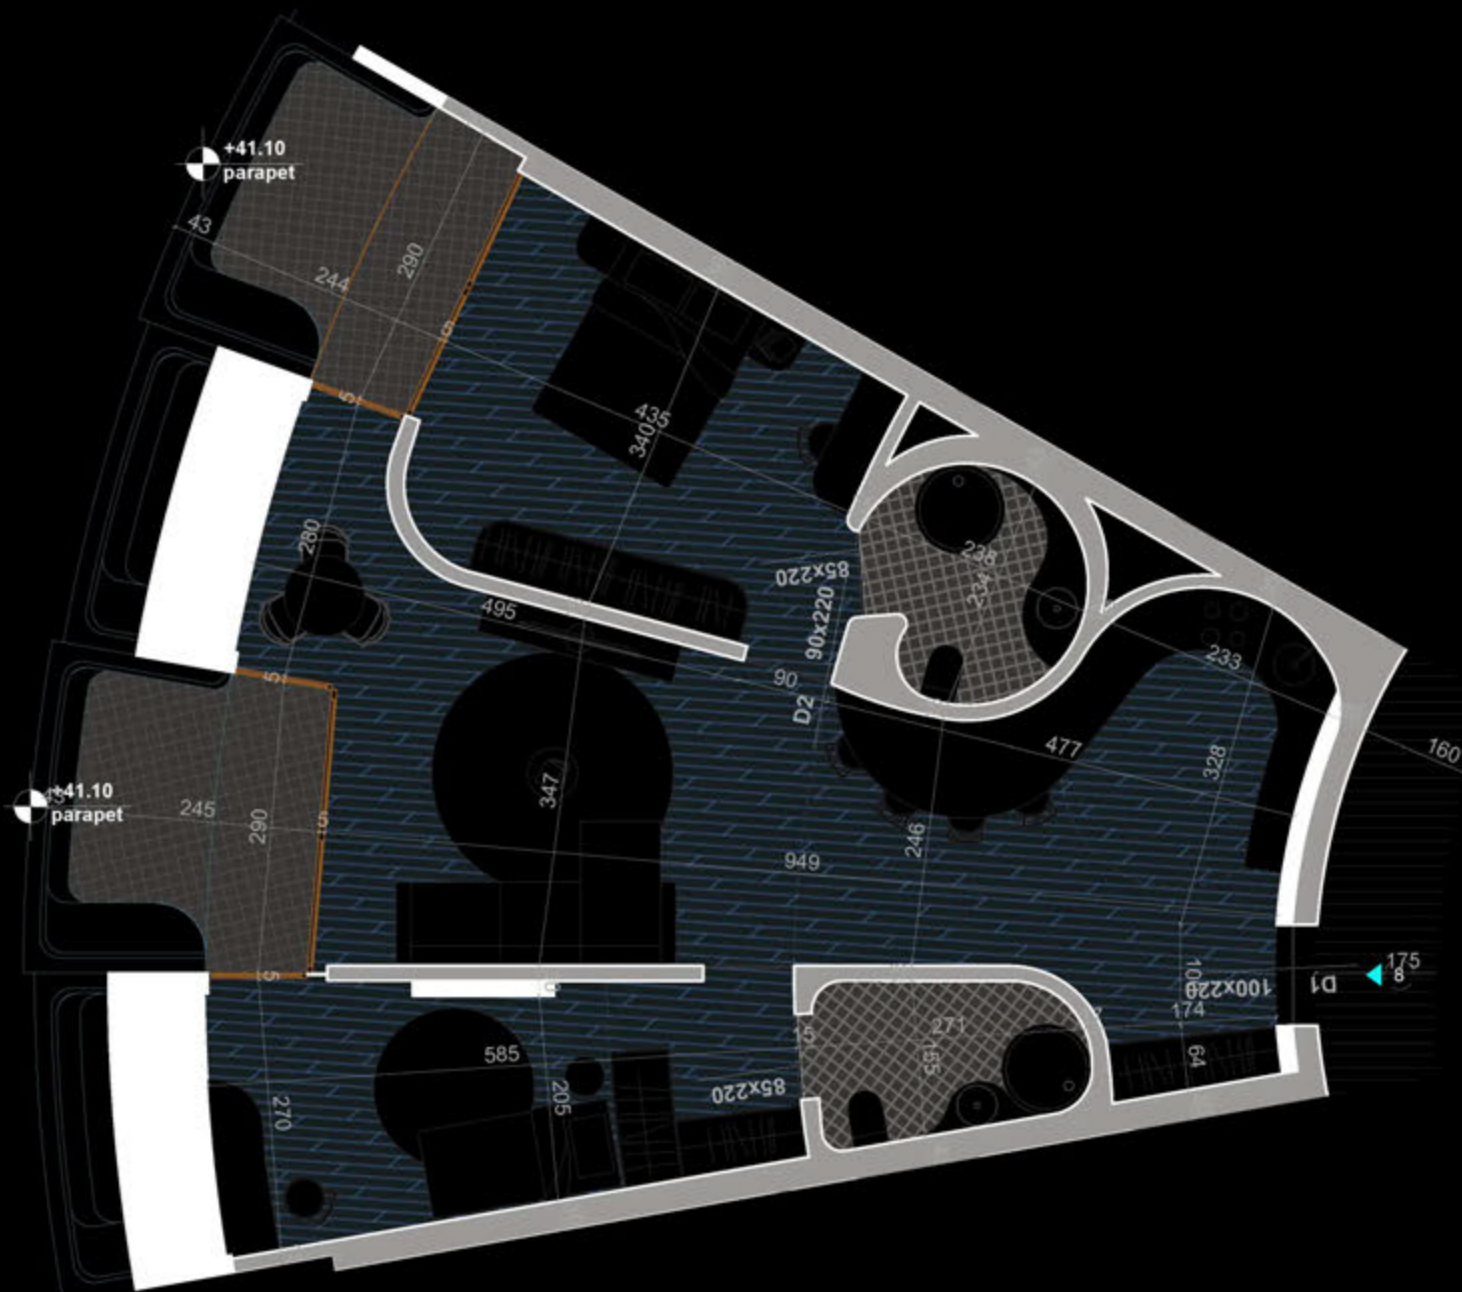

PLANIMETRIA E APARTAMENTIT