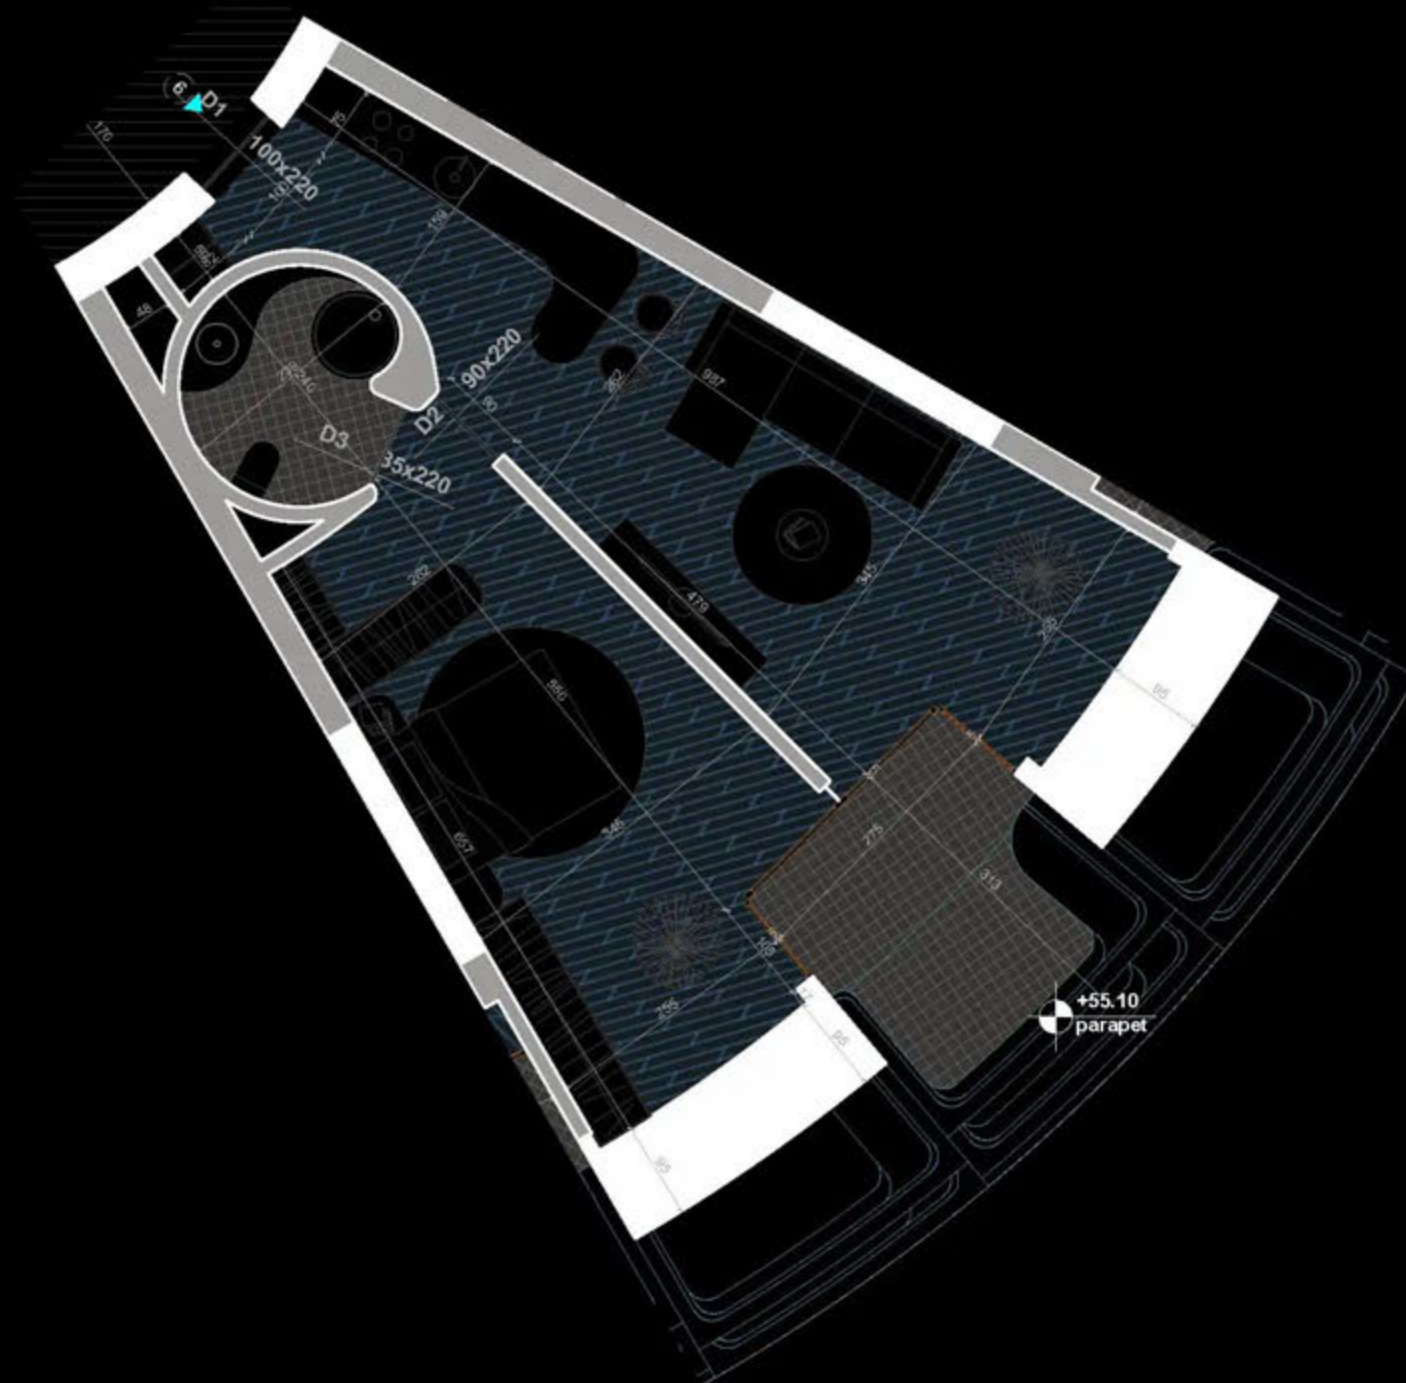

PLANIMETRIA E APARTAMENTIT