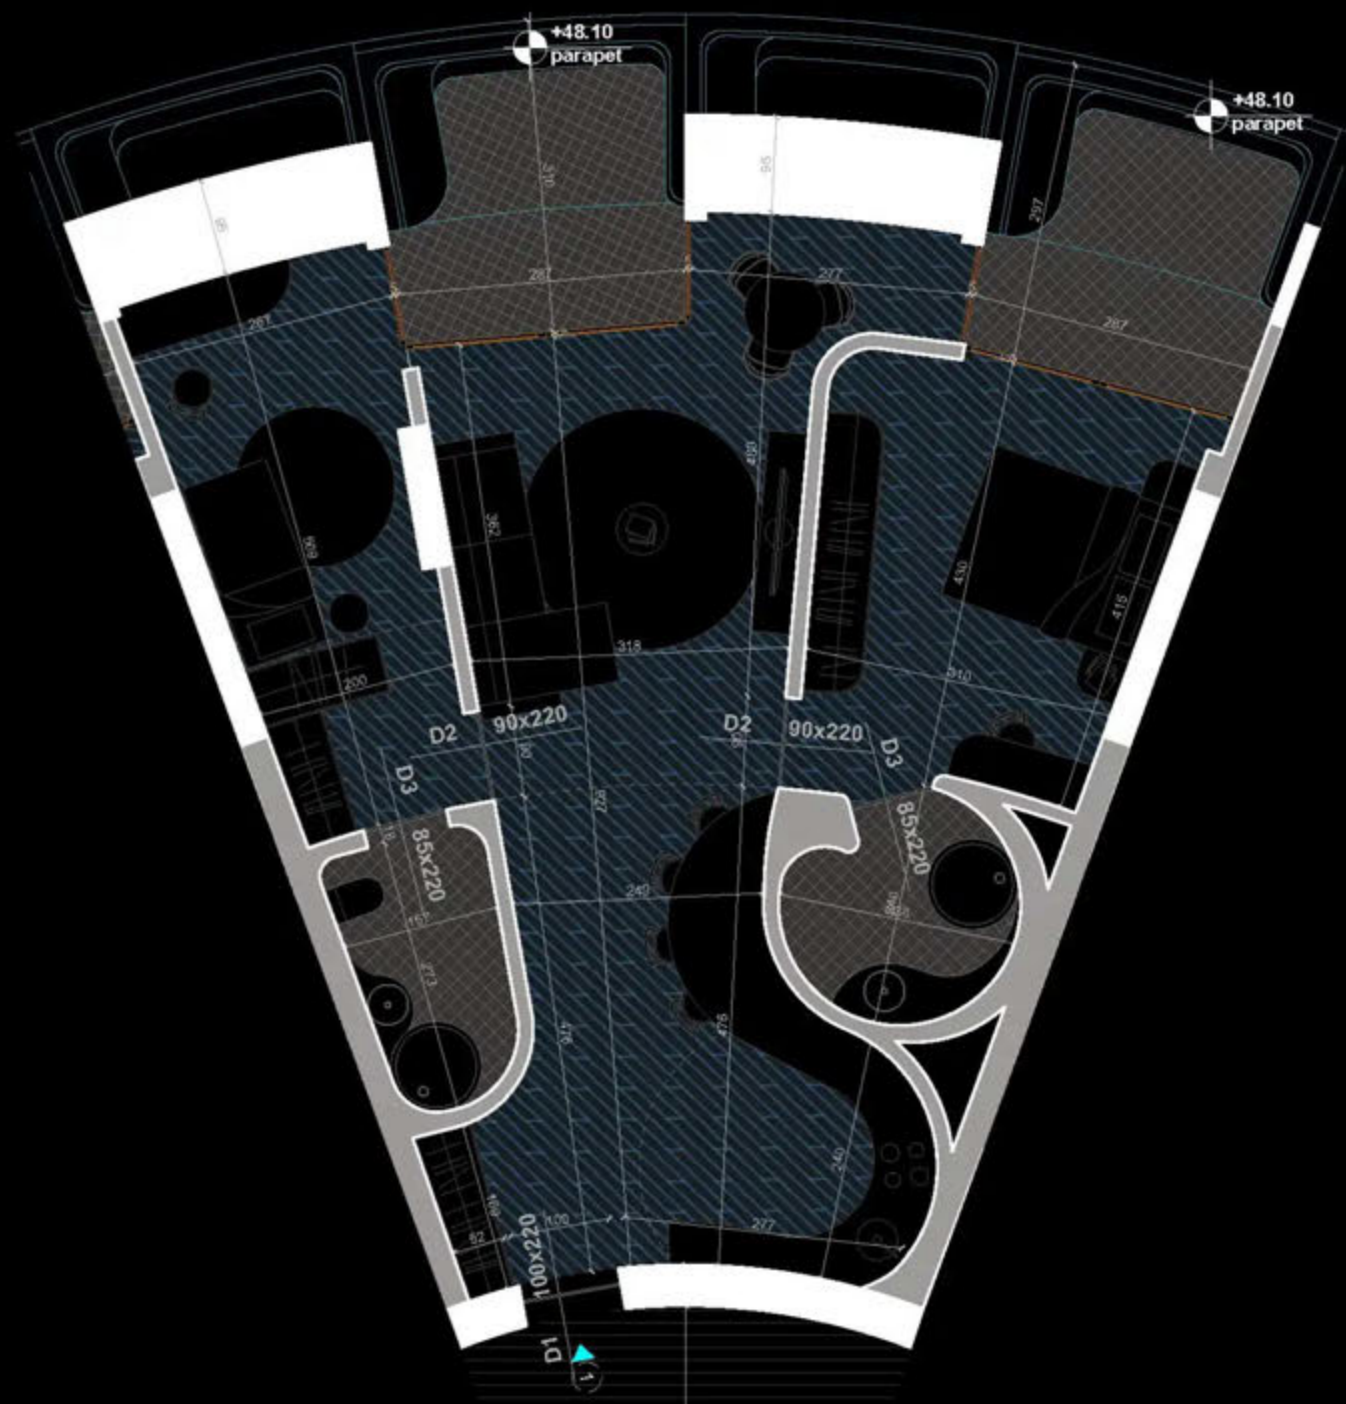

POZICIONIMI I APARTAMENTIT NE PLAN

PLANIMETRIA E APARTAMENTIT

"THE LIGHTHOUSE"
VELIPOJË HOTEL & RESIDENCE

APARTAMENT A-66
(TIPOLOGJIA 2+1)

SIPËRFAQE APARTAMENTI= 105.5 m²
SIPËRFAQE TË PËRBASHKËTA= 15.95 m²
SIPËRFAQE TOTALE= 121.45 m²

POZICIONIMI I APARTAMENTIT NE PLAN

PLANIMETRIA E APARTAMENTIT

"THE LIGHTHOUSE"
VELIPOJË HOTEL & RESIDENCE

APARTAMENT A-67
(TIPOLOGJIA 2+1)

SIPËRFAQE APARTAMENTI= 104 m²
SIPËRFAQE TË PËRBASHKËTA= 15.72 m²
SIPËRFAQE TOTALE= 119.72 m²