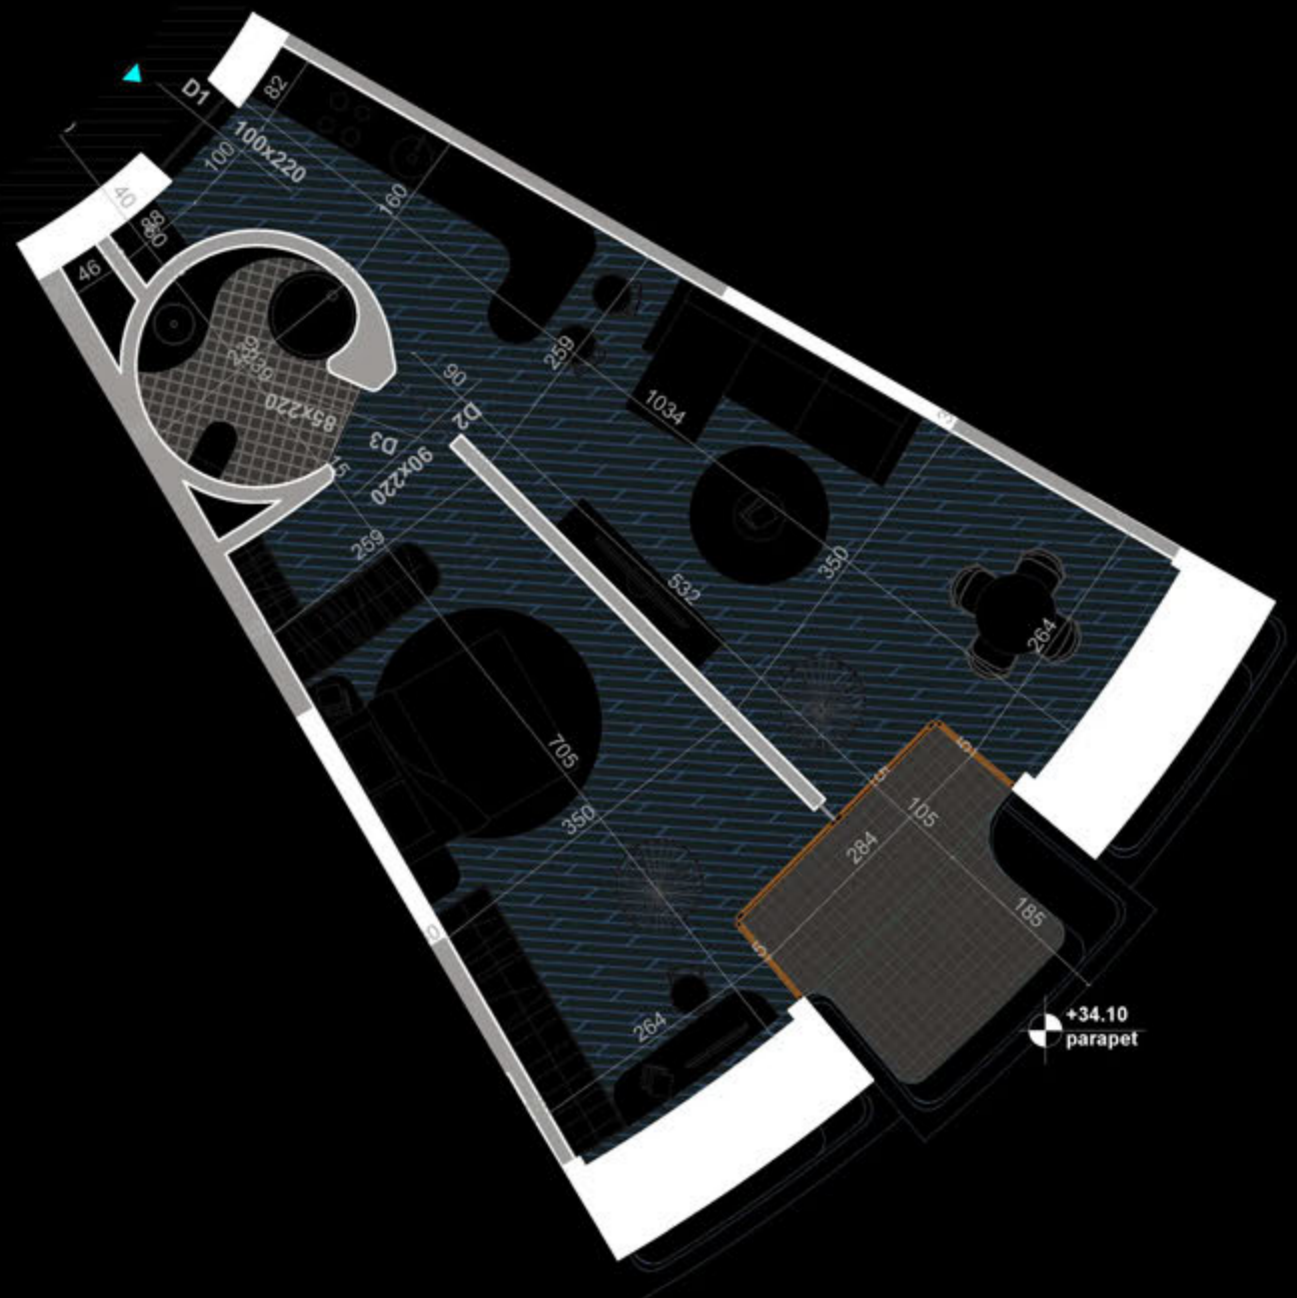

PLANIMETRIA E APARTAMENTIT