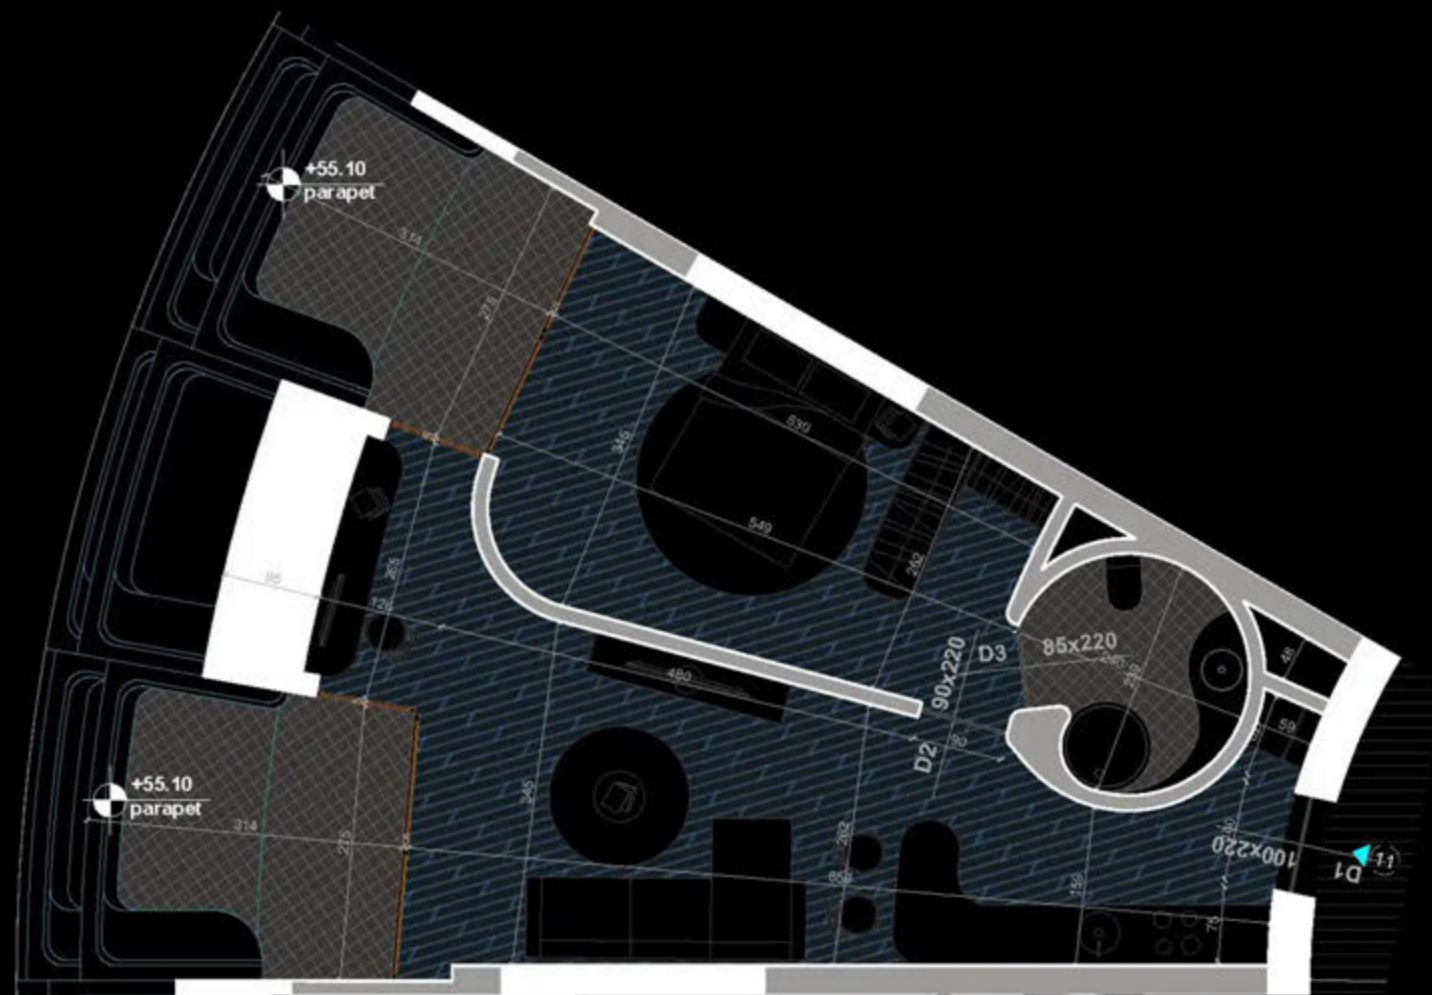

PLANIMETRIA E APARTAMENTIT