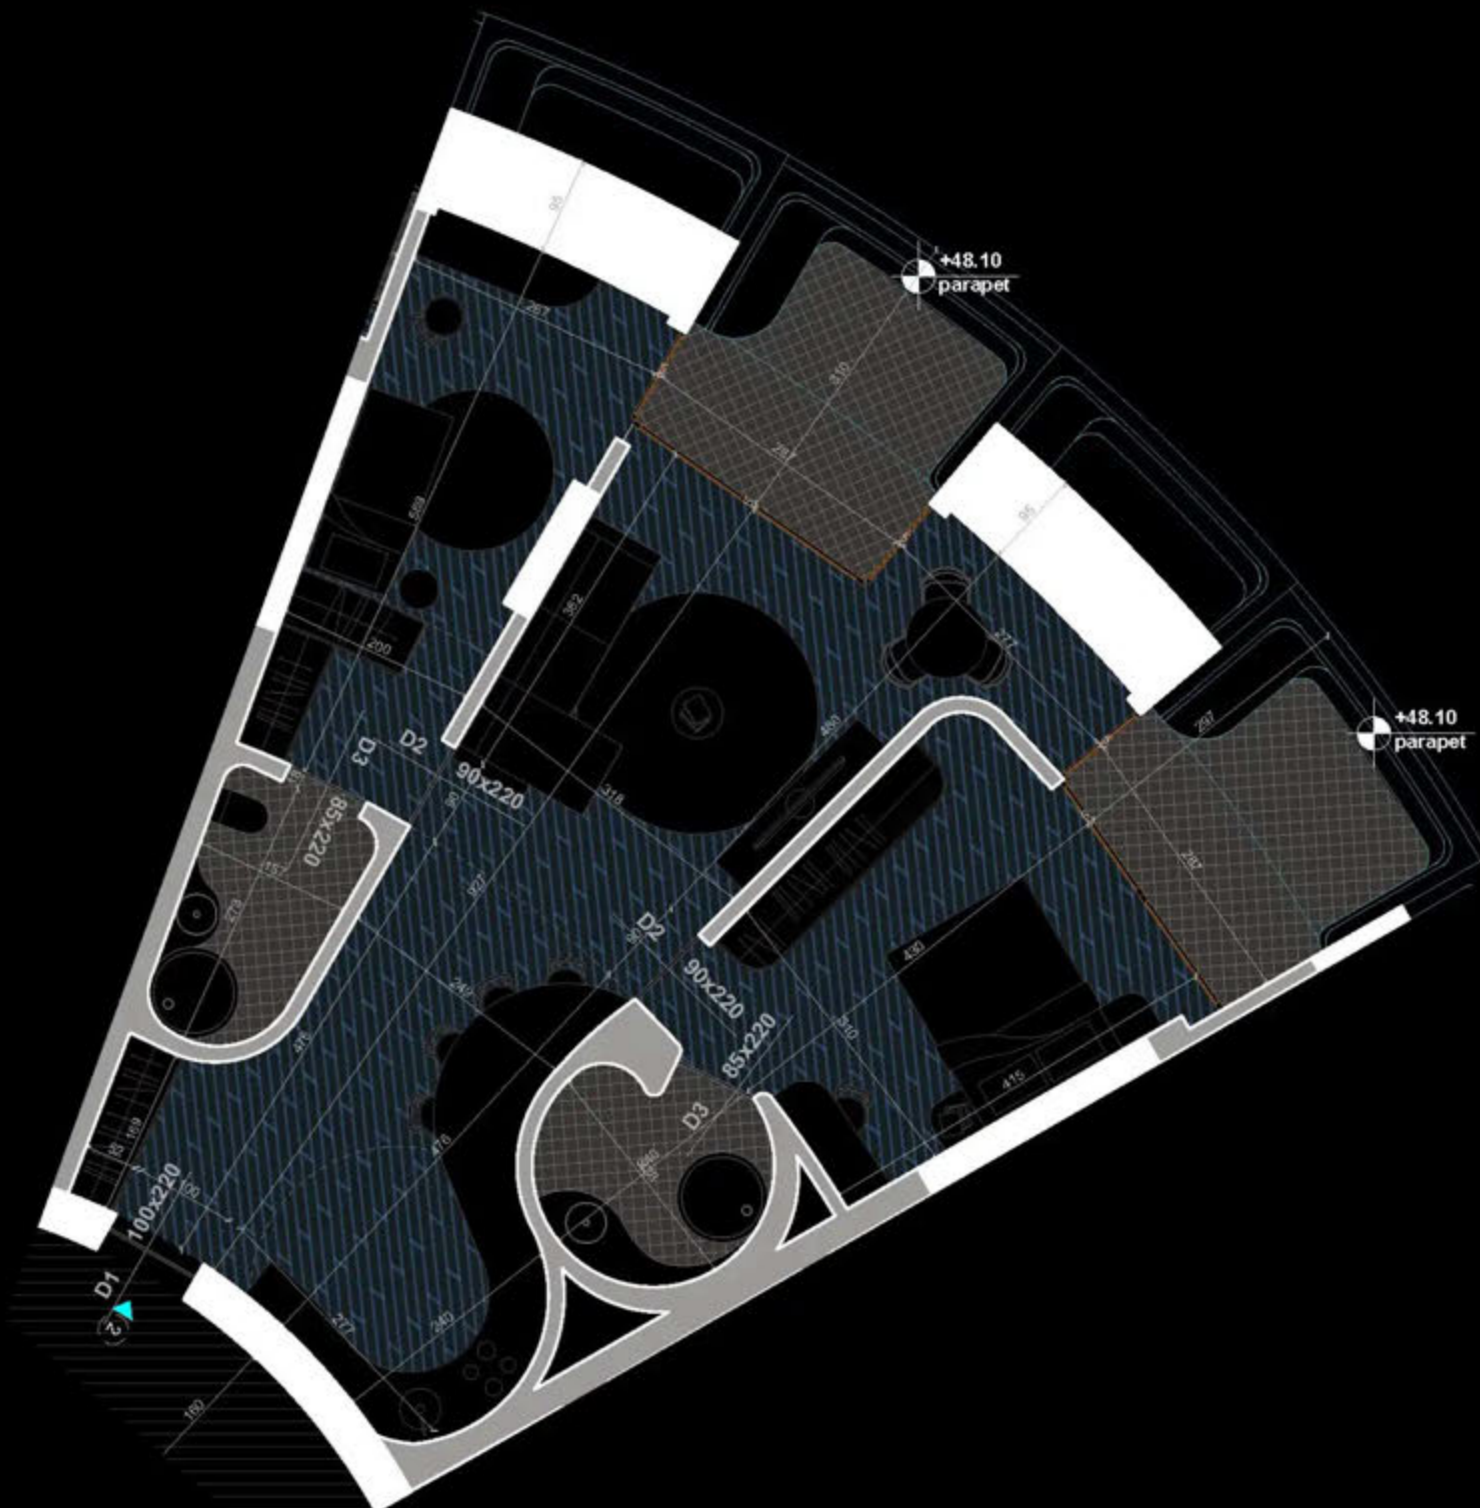

PLANIMETRIA E APARTAMENTIT