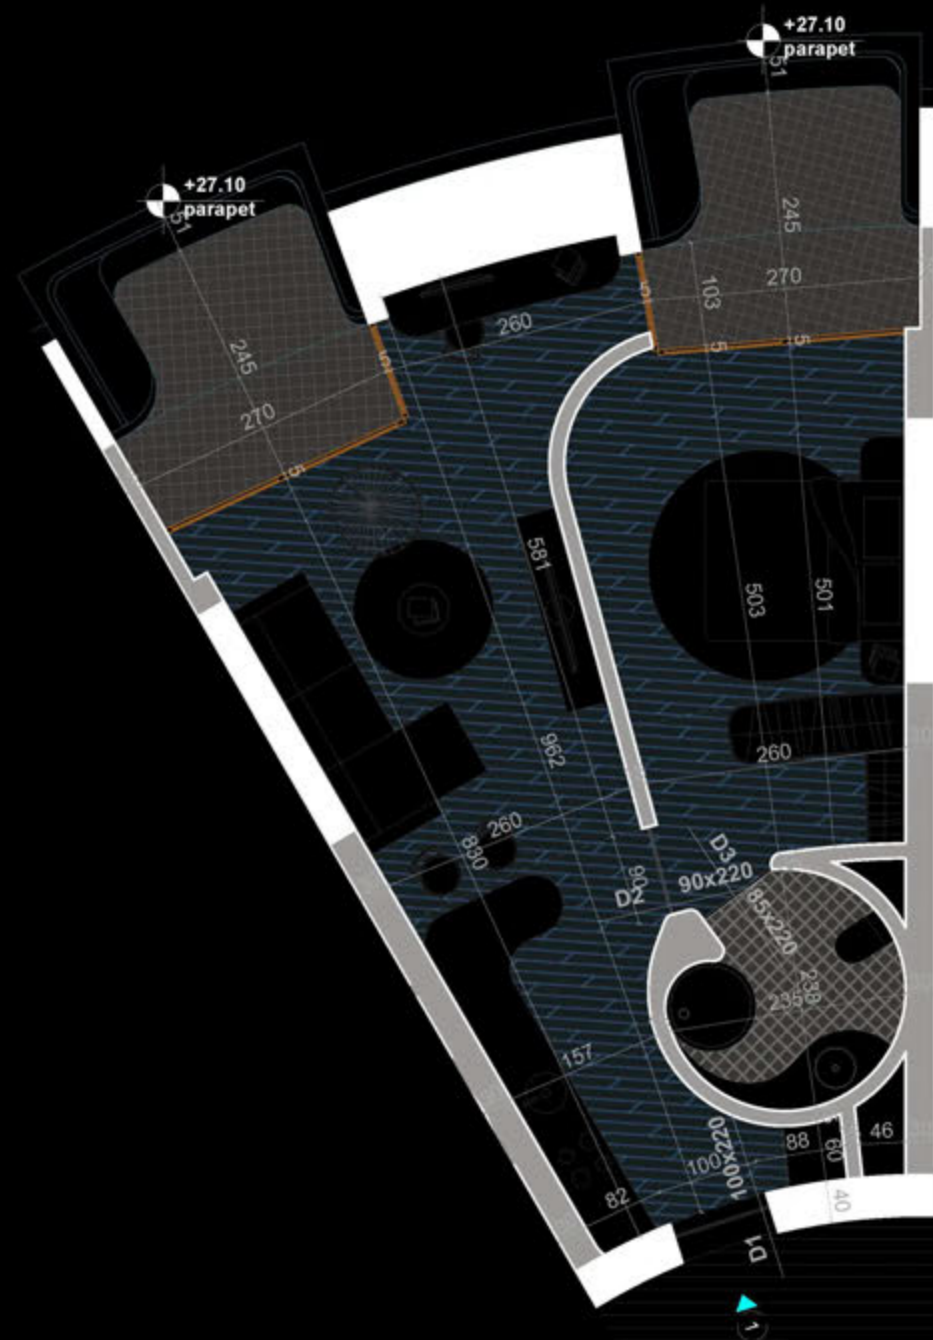

THE LIGHTHOUSE
Velipojė Hotel & Residence

PLANIMETRIA E APARTAMENTIT

"THE LIGHTHOUSE"
VELIPOJË HOTEL & RESIDENCE

APARTAMENT A-01
(TIPOLOGJIA 1+1)

SIPËRFAQE APARTAMENTI= 70.2 m²
SIPËRFAQE TË PËRBASHKËTA= 10.61 m²
SIPËRFAQE TOTALE= 80.81 m²

POZICIONIMI I APARTAMENTIT NE PLAN

PLANIMETRIA E APARTAMENTIT

"THE LIGHTHOUSE"
VELIPOJË HOTEL & RESIDENCE

APARTAMENT A-02
(TIPOLOGJIA 1+1)

SIPËRFAQE APARTAMENTI= 68.6 m²
SIPËRFAQE TË PËRBASHKËTA= 10.37 m²
SIPËRFAQE TOTALE= 78.97 m²