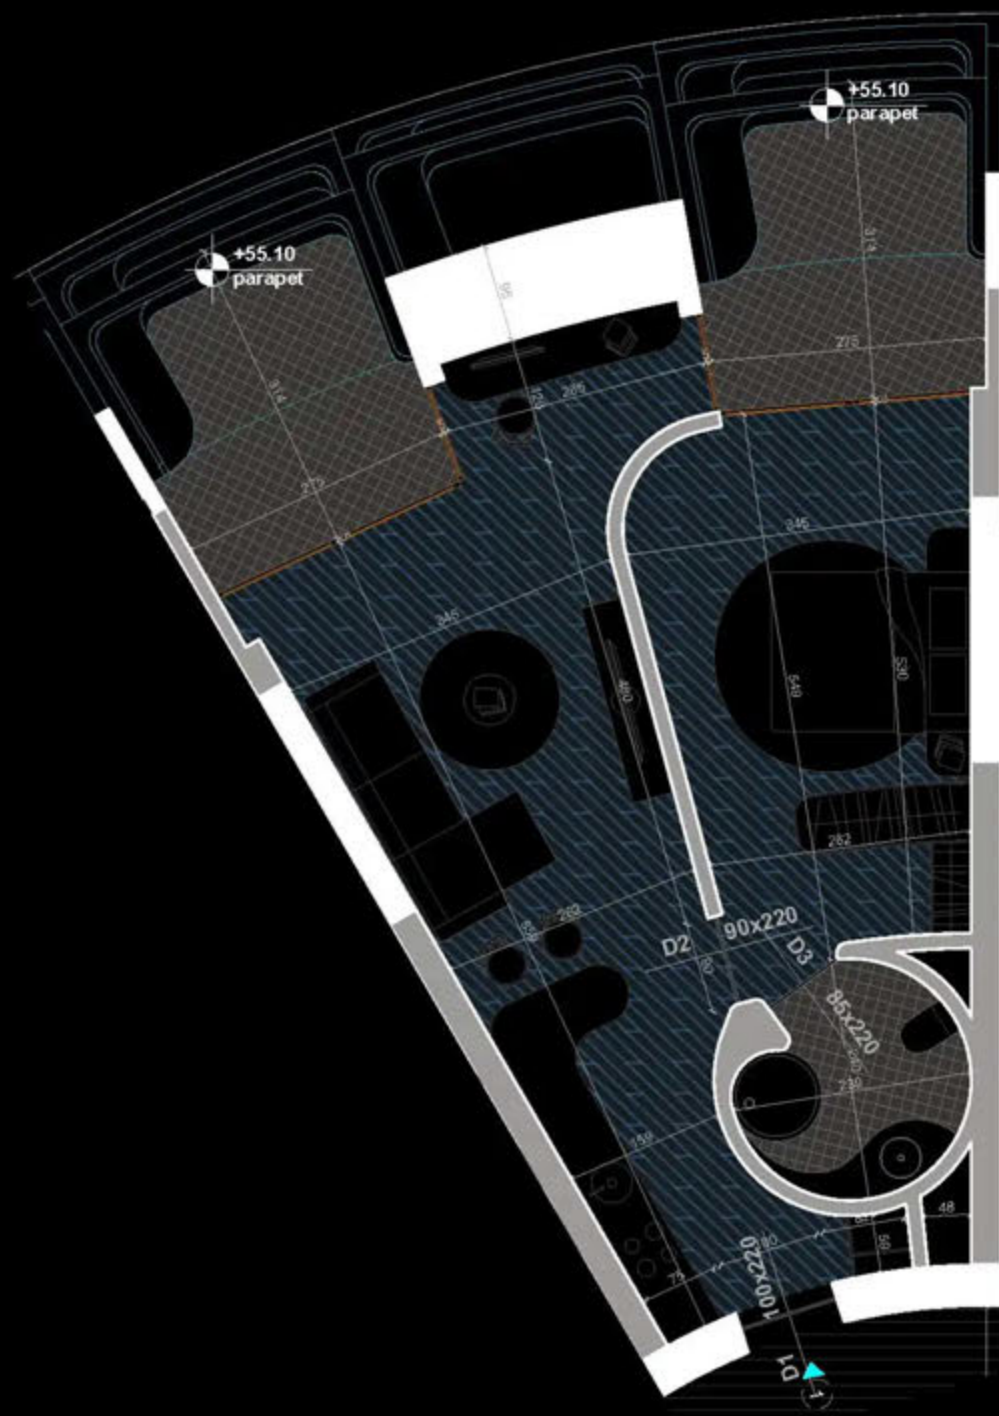

PLANIMETRIA E APARTAMENTIT