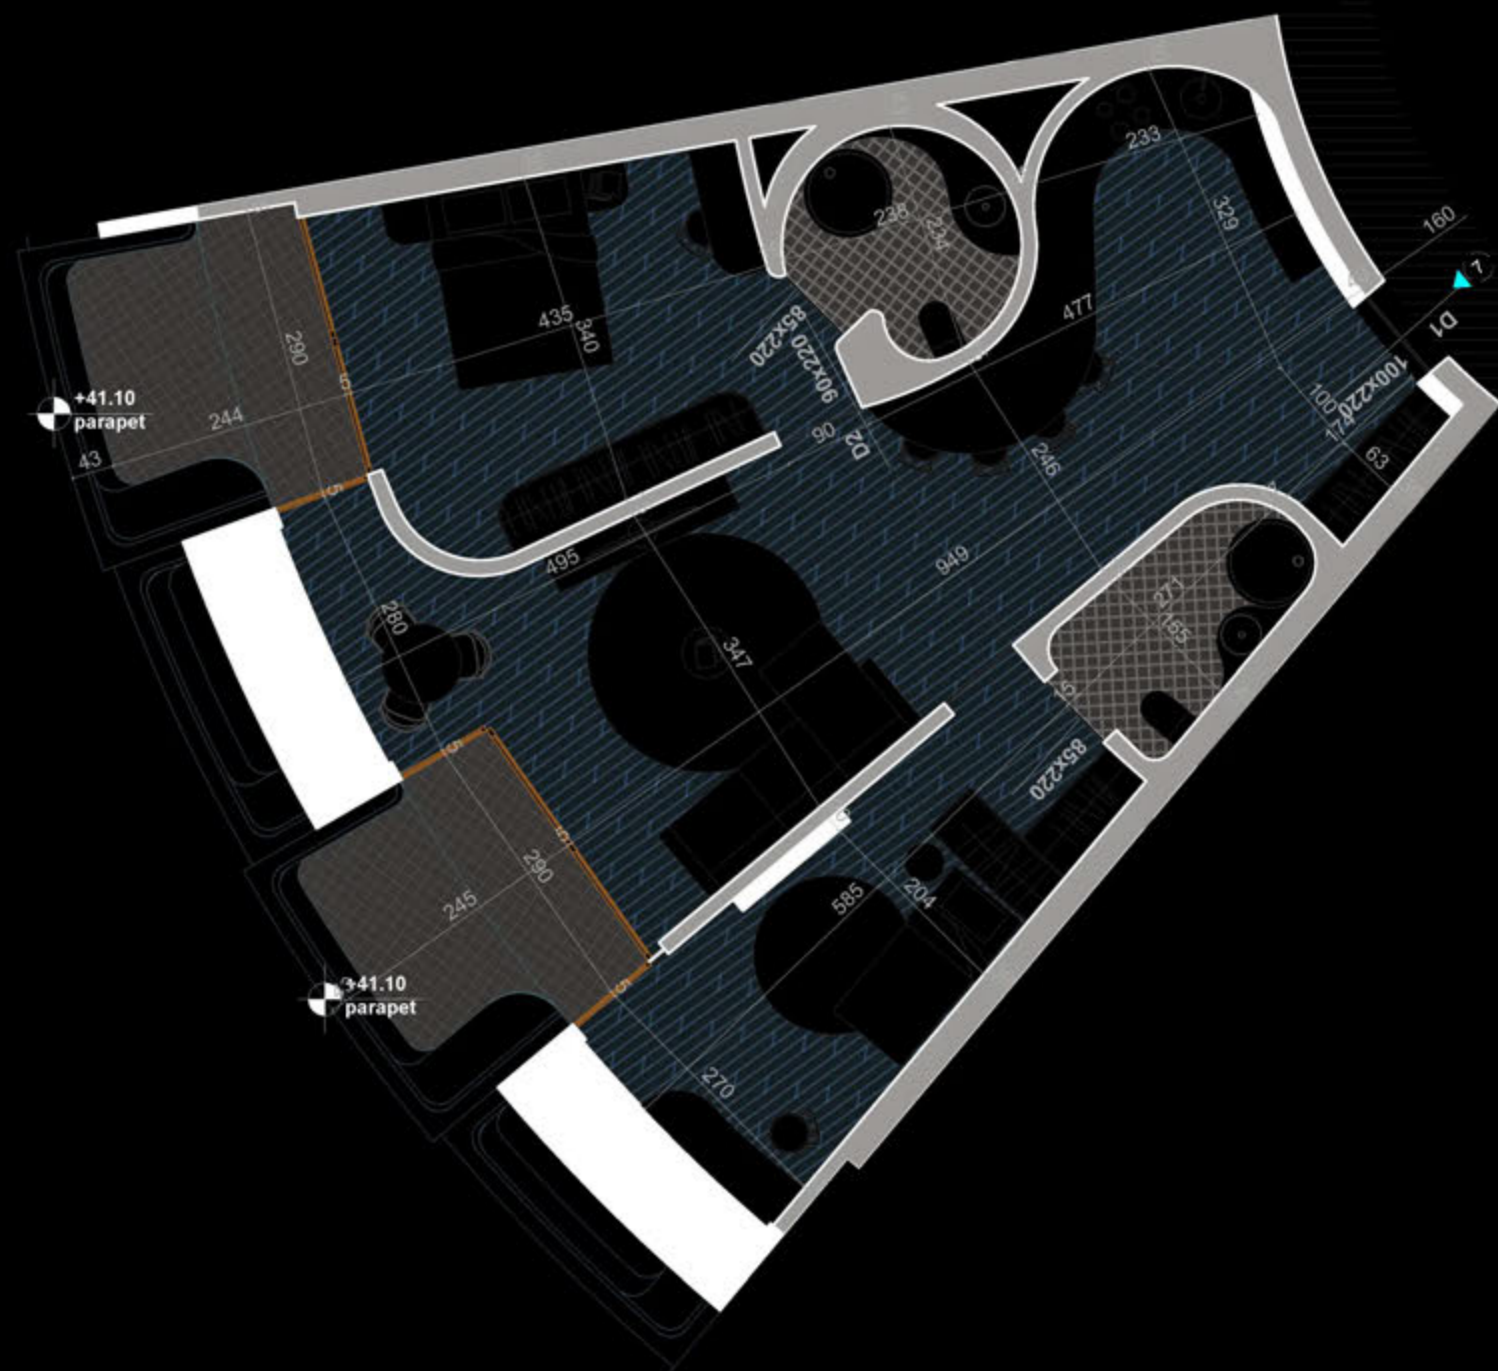

PLANIMETRIA E APARTAMENTIT