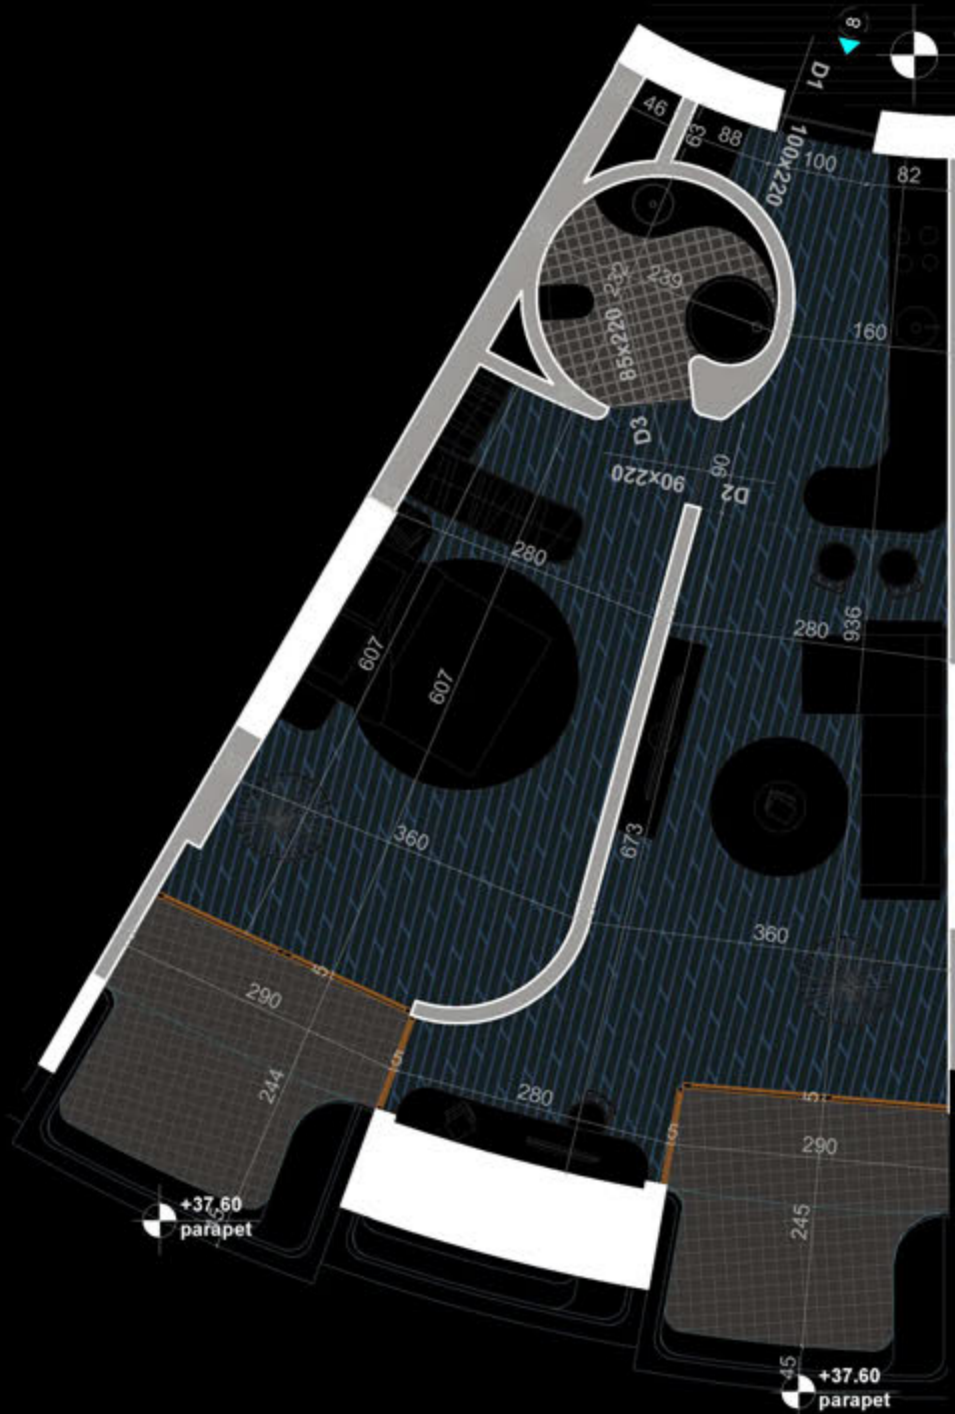

PLANIMETRIA E APARTAMENTIT