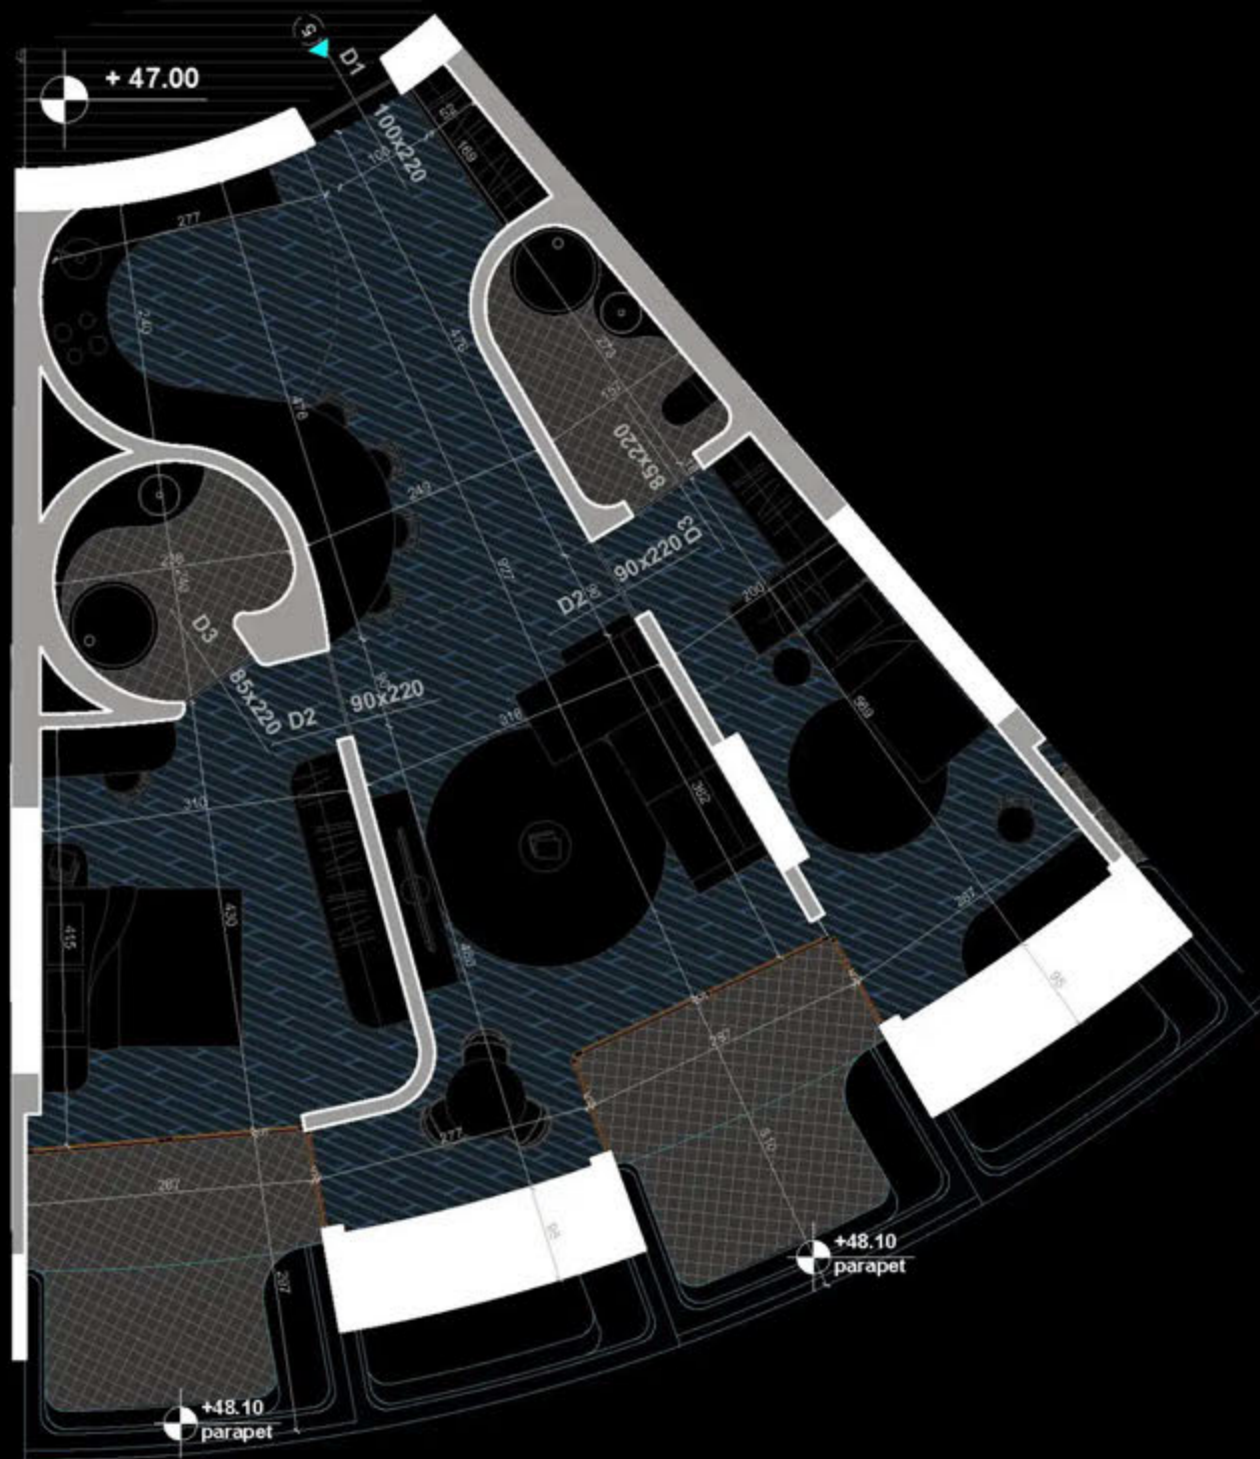

PLANIMETRIA E APARTAMENTIT