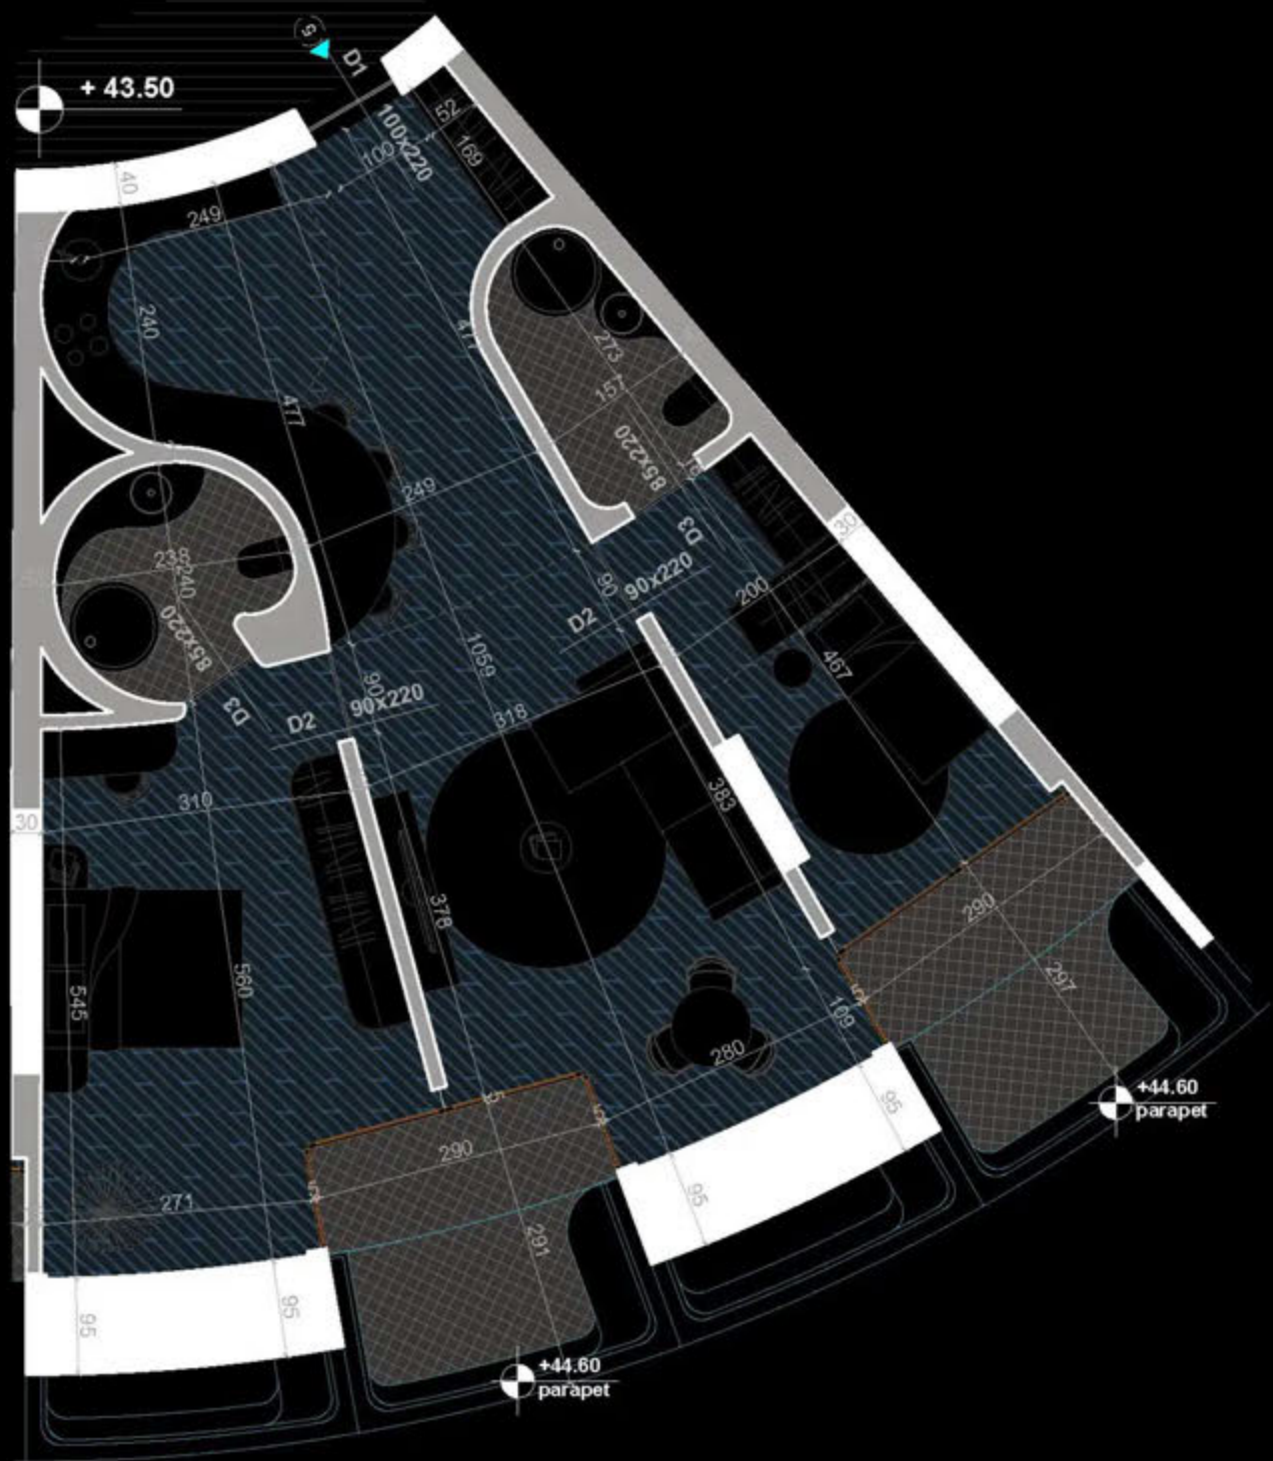

PLANIMETRIA E APARTAMENTIT