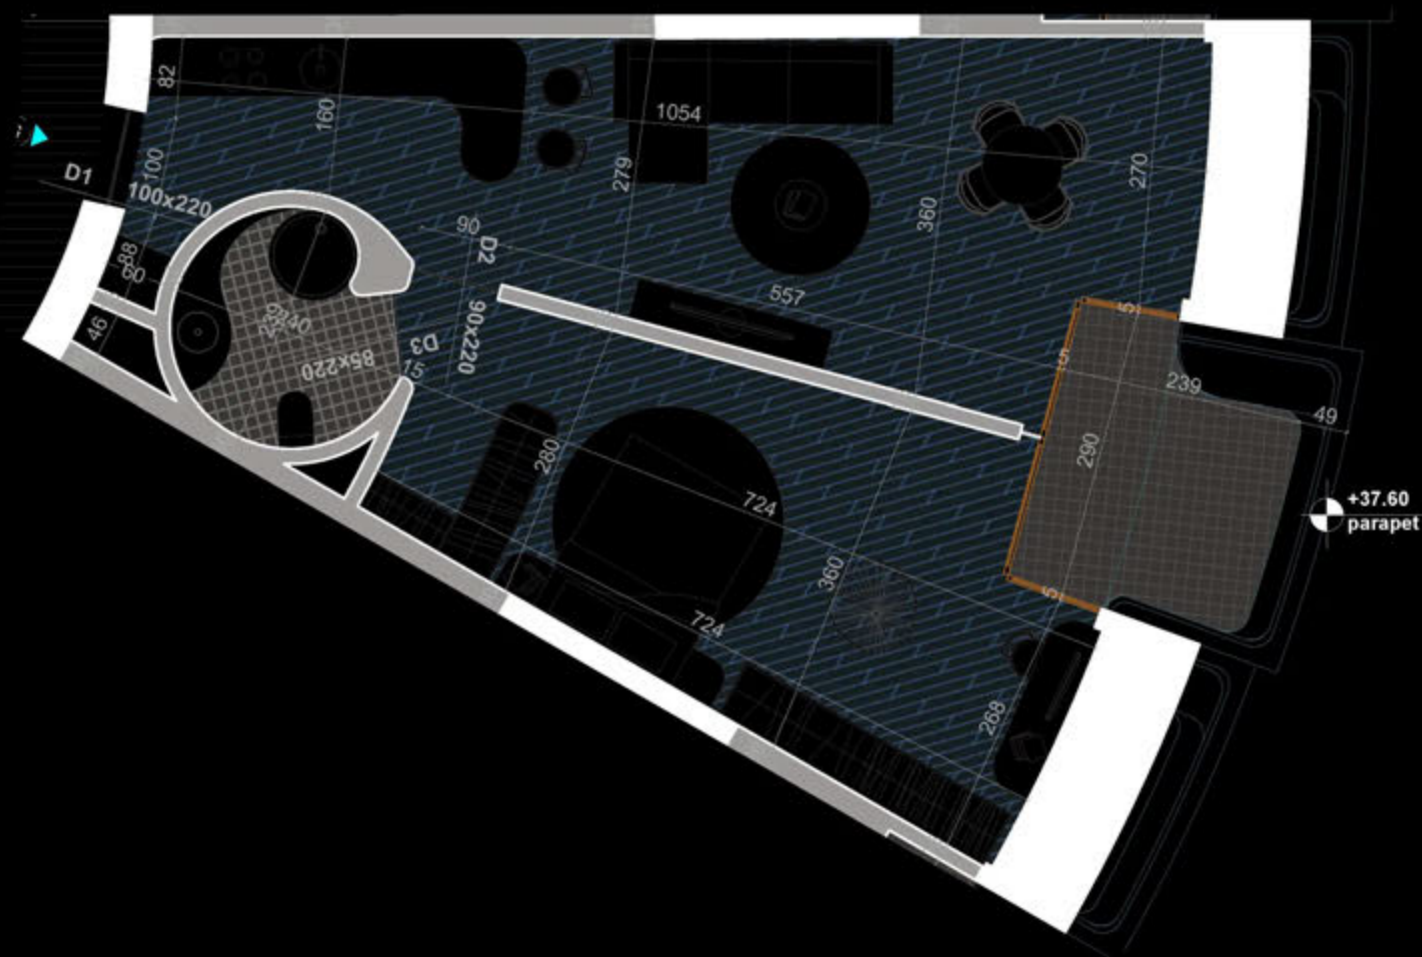

PLANIMETRIA E APARTAMENTIT