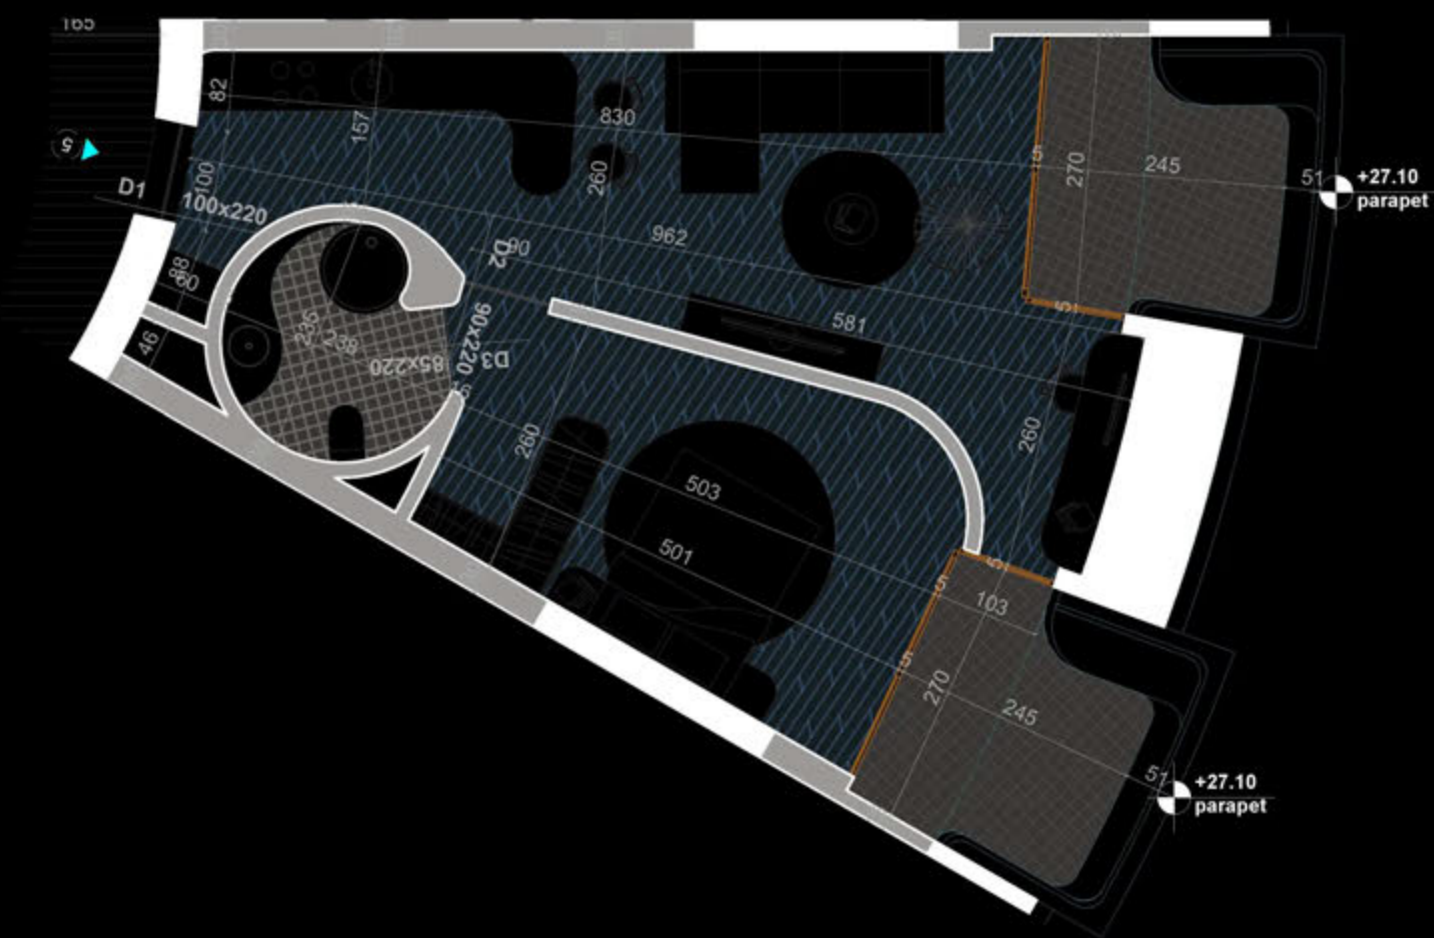

PLANIMETRIA E APARTAMENTIT