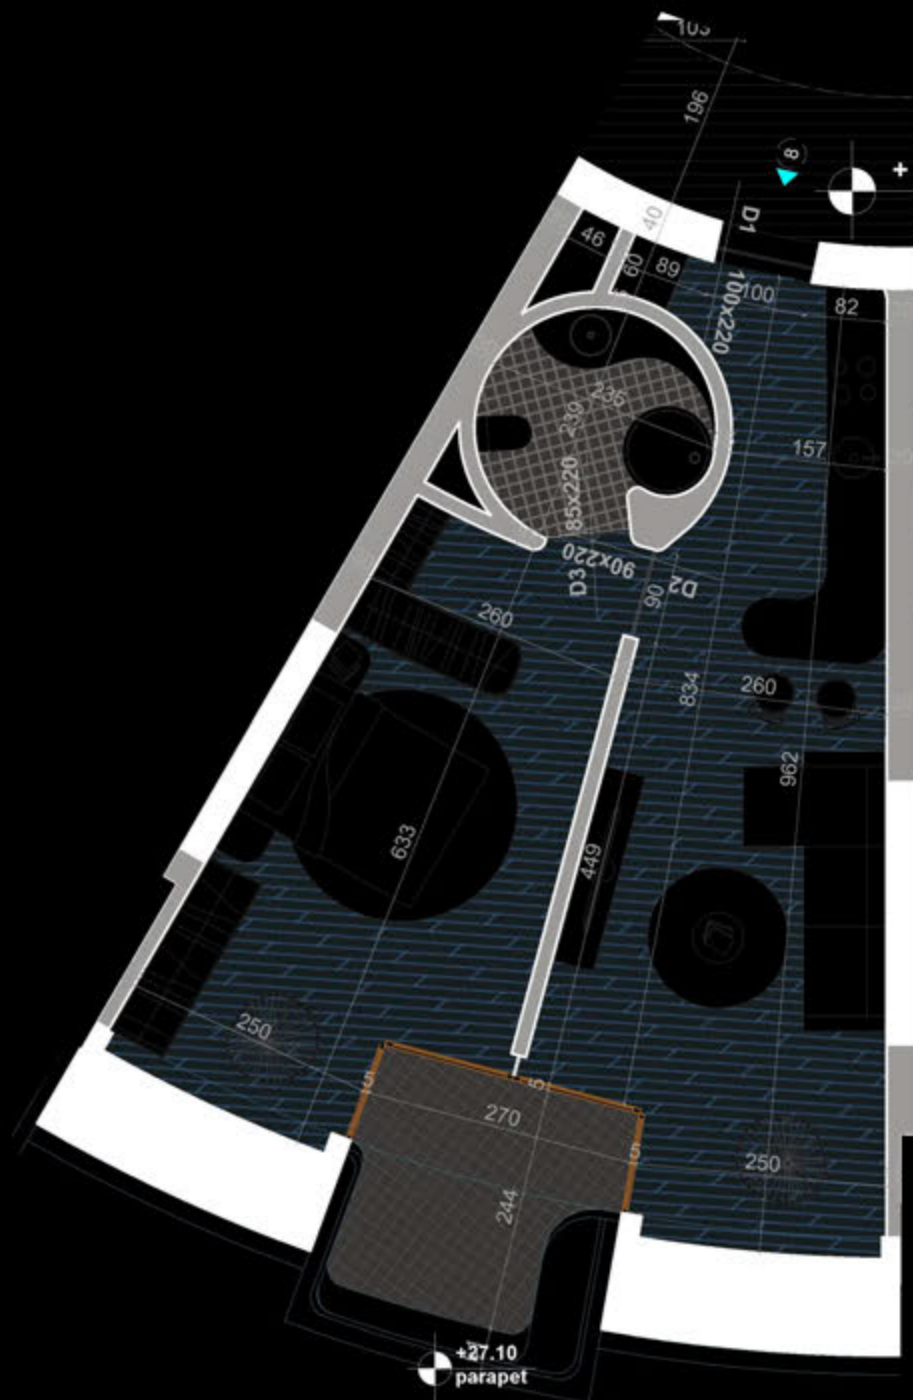

POZICIONIMI I APARTAMENTIT NE PLAN

PLANIMETRIA E APARTAMENTIT

"THE LIGHTHOUSE"
VELIPOJË HOTEL & RESIDENCE

APARTAMENT A-06
(TIPOLOGJIA 1+1)

SIPËRFAQE APARTAMENTI= 68.6 m²
SIPËRFAQE TË PËRBASHKËTA= 10.37 m²
SIPËRFAQE TOTALE= 78.97 m²

POZICIONIMI I APARTAMENTIT NE PLAN

PLANIMETRIA E APARTAMENTIT

"THE LIGHTHOUSE"
VELIPOJË HOTEL & RESIDENCE

APARTAMENT A-07
(TIPOLOGJIA 1+1)

SIPËRFAQE APARTAMENTI= 70.2 m²
SIPËRFAQE TË PËRBASHKËTA= 10.61 m²
SIPËRFAQE TOTALE= 80.81 m²

POZICIONIMI I APARTAMENTIT NE PLAN

PLANIMETRIA E APARTAMENTIT

"THE LIGHTHOUSE"
VELIPOJË HOTEL & RESIDENCE

APARTAMENT A-08
(TIPOLOGJIA 1+1)

SIPËRFAQE APARTAMENTI= 68.6 m²
SIPËRFAQE TË PËRBASHKËTA= 10.37 m²
SIPËRFAQE TOTALE= 78.97 m²