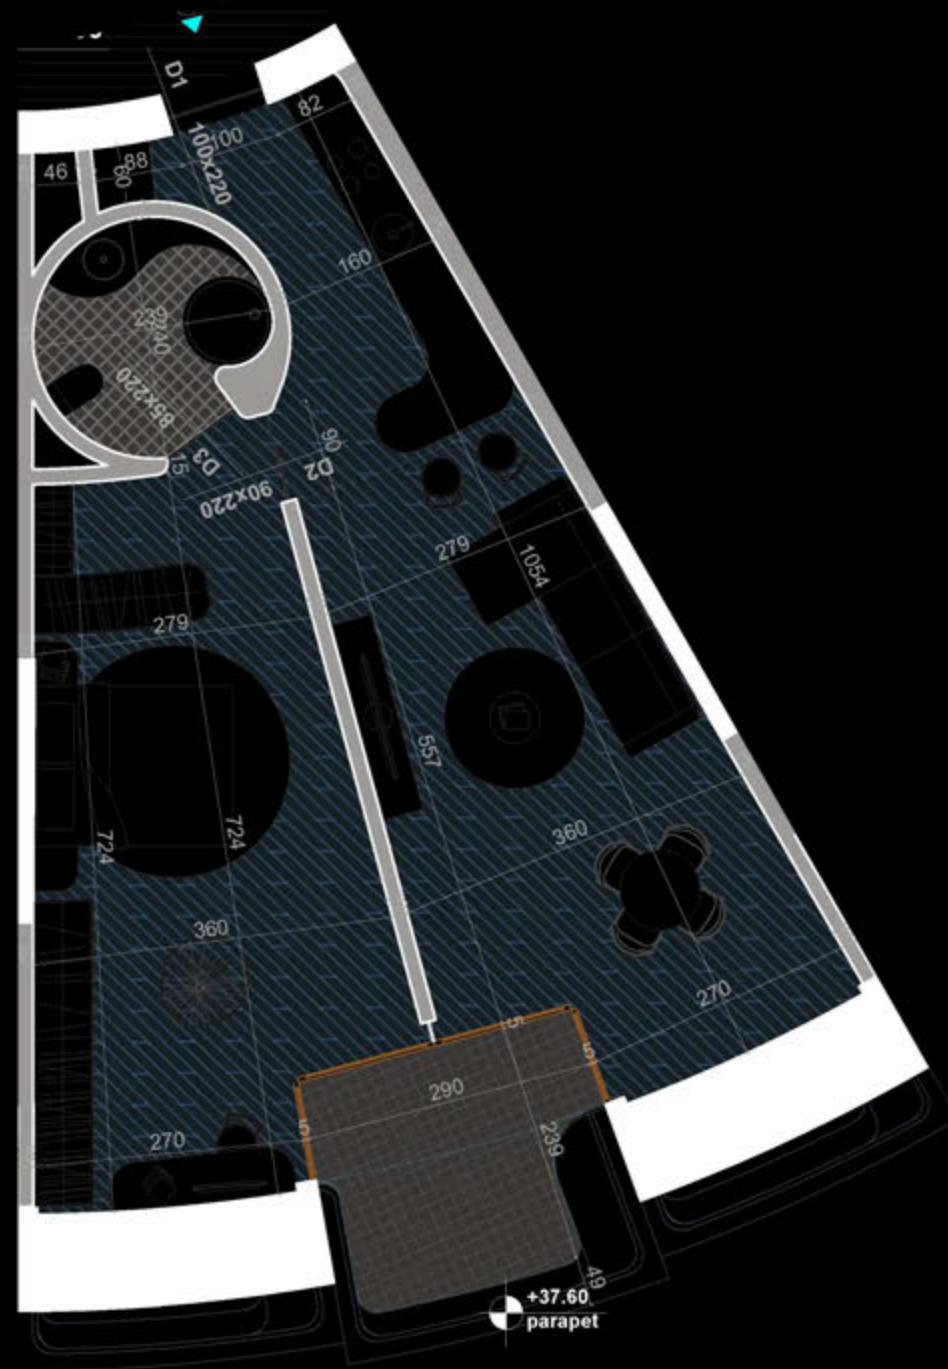

PLANIMETRIA E APARTAMENTIT