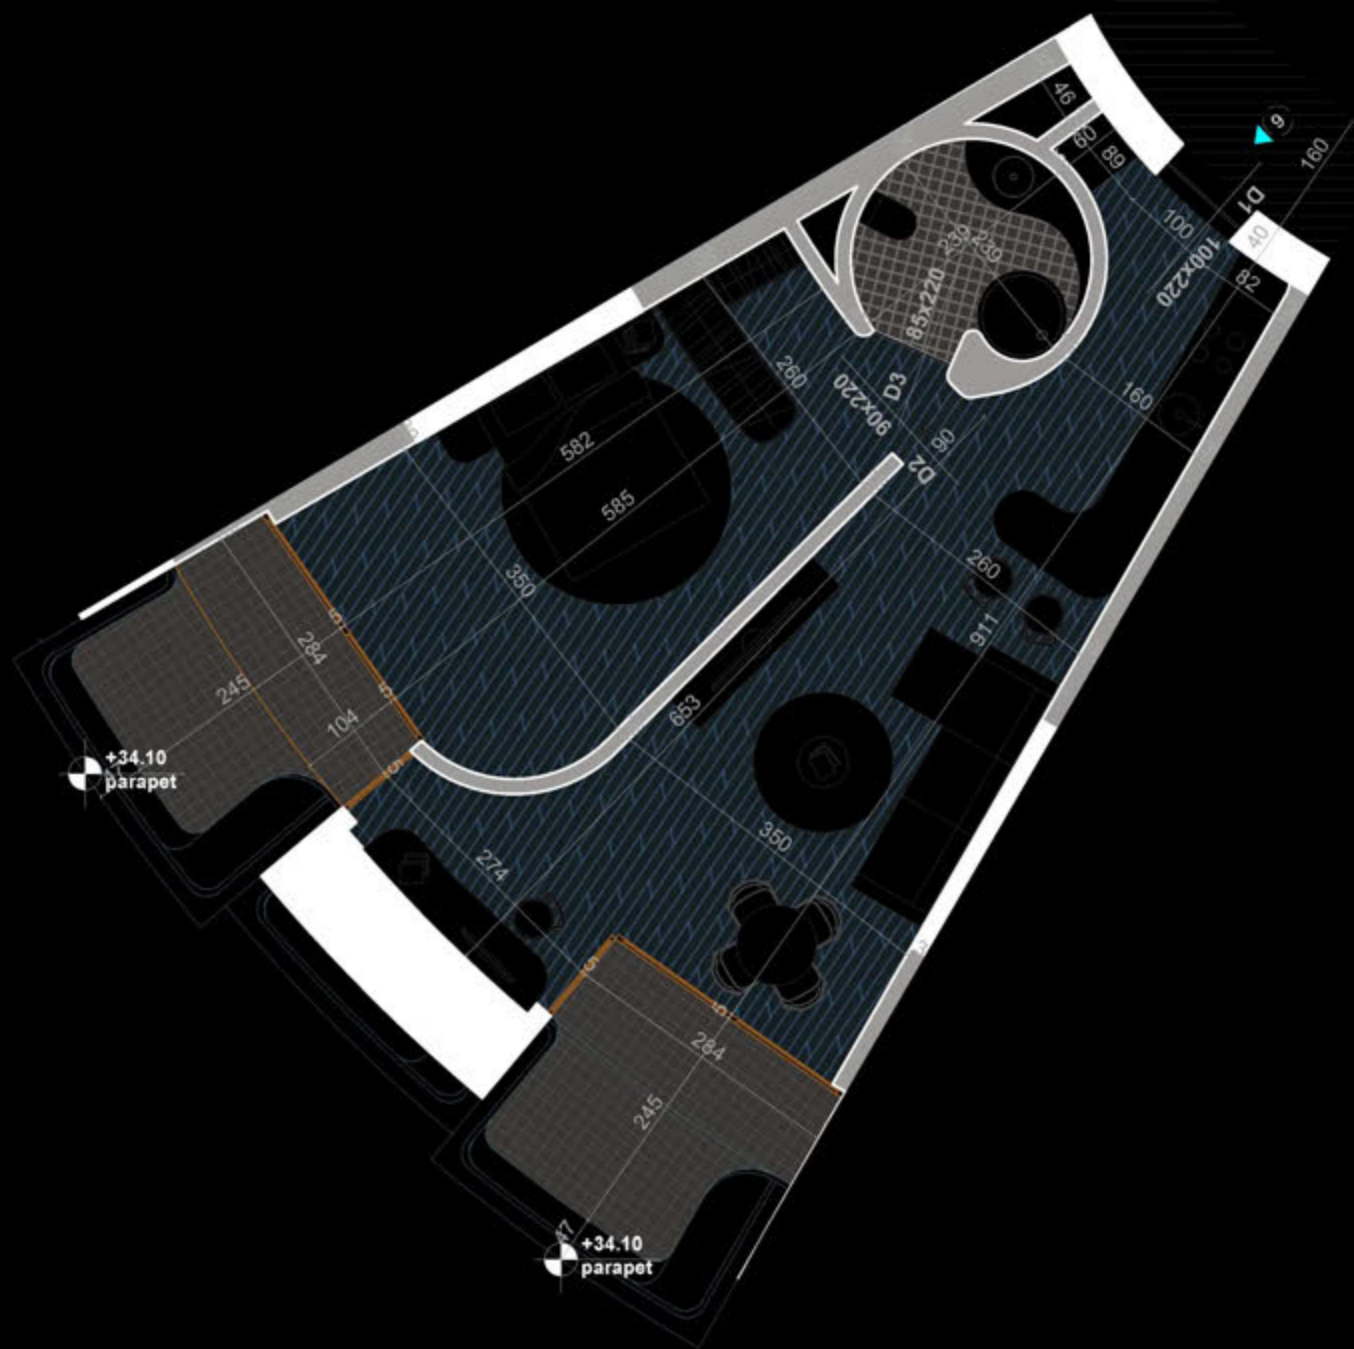

PLANIMETRIA E APARTAMENTIT