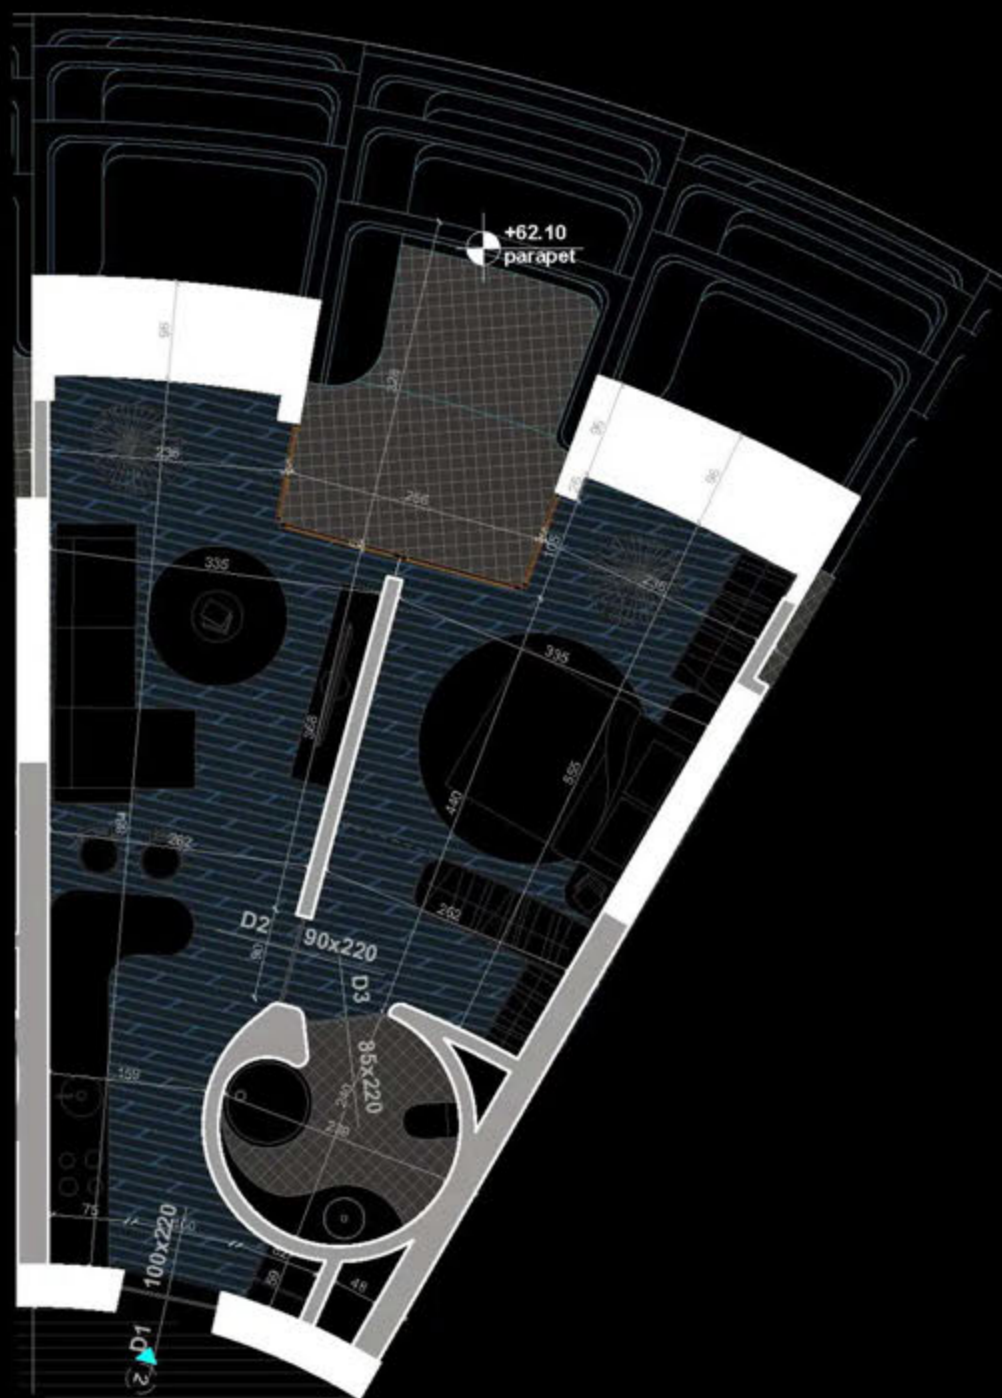

PLANIMETRIA E APARTAMENTIT