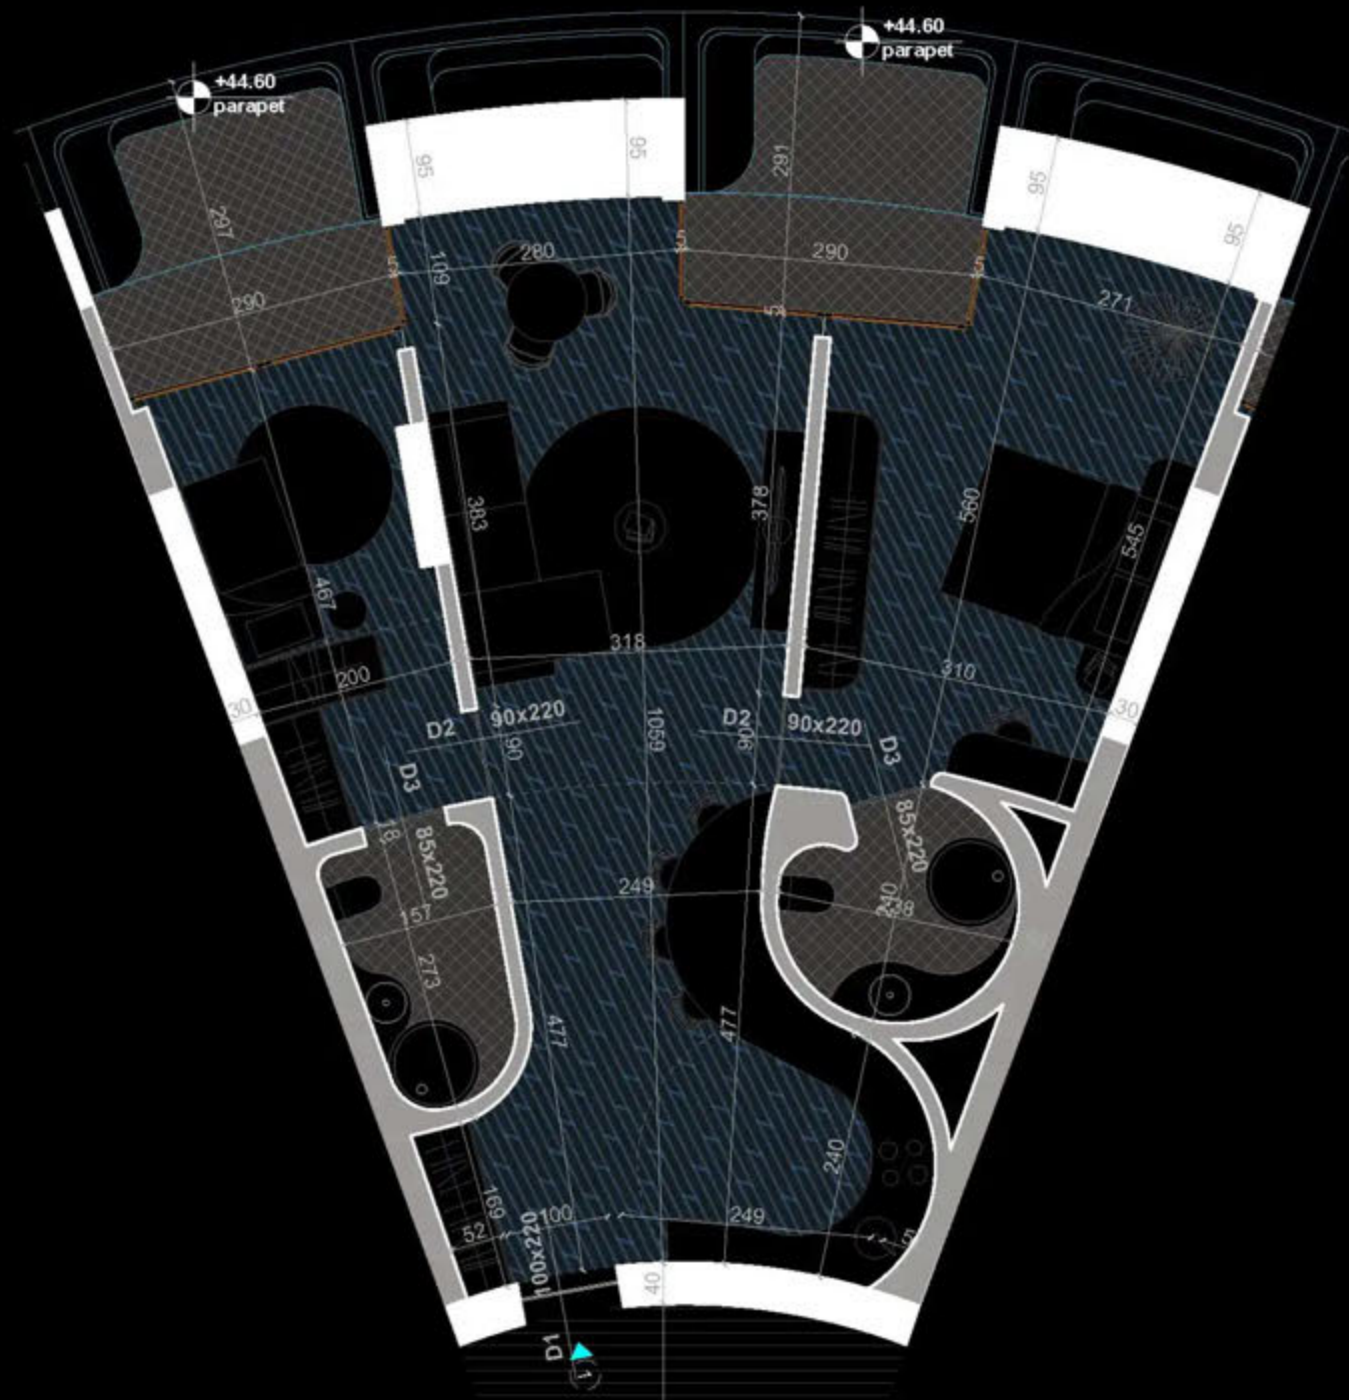

POZICIONIMI I APARTAMENTIT NE PLAN

PLANIMETRIA E APARTAMENTIT

"THE LIGHTHOUSE"
VELIPOJË HOTEL & RESIDENCE

APARTAMENT A-56
(TIPOLOGJIA 2+1)

SIPËRFAQE APARTAMENTI= 105.7 m²
SIPËRFAQE TË PËRBASHKËTA= 15.98m²
SIPËRFAQE TOTALE= 121.68 m²

POZICIONIMI I APARTAMENTIT NE PLAN

PLANIMETRIA E APARTAMENTIT

"THE LIGHTHOUSE"
VELIPOJË HOTEL & RESIDENCE

APARTAMENT A-57
(TIPOLOGJIA 2+1)

SIPËRFAQE APARTAMENTI= 105.7m²
SIPËRFAQE TË PËRBASHKËTA= 15.98 m²
SIPËRFAQE TOTALE= 121.68 m²

POZICIONIMI I APARTAMENTIT NE PLAN

PLANIMETRIA E APARTAMENTIT

"THE LIGHTHOUSE"
VELIPOJË HOTEL & RESIDENCE

APARTAMENT A-58
(TIPOLOGJIA 2+1)

SIPËRFAQE APARTAMENTI= 105.5 m²
SIPËRFAQE TË PËRBASHKËTA= 15.95 m²
SIPËRFAQE TOTALE= 121.45 m²