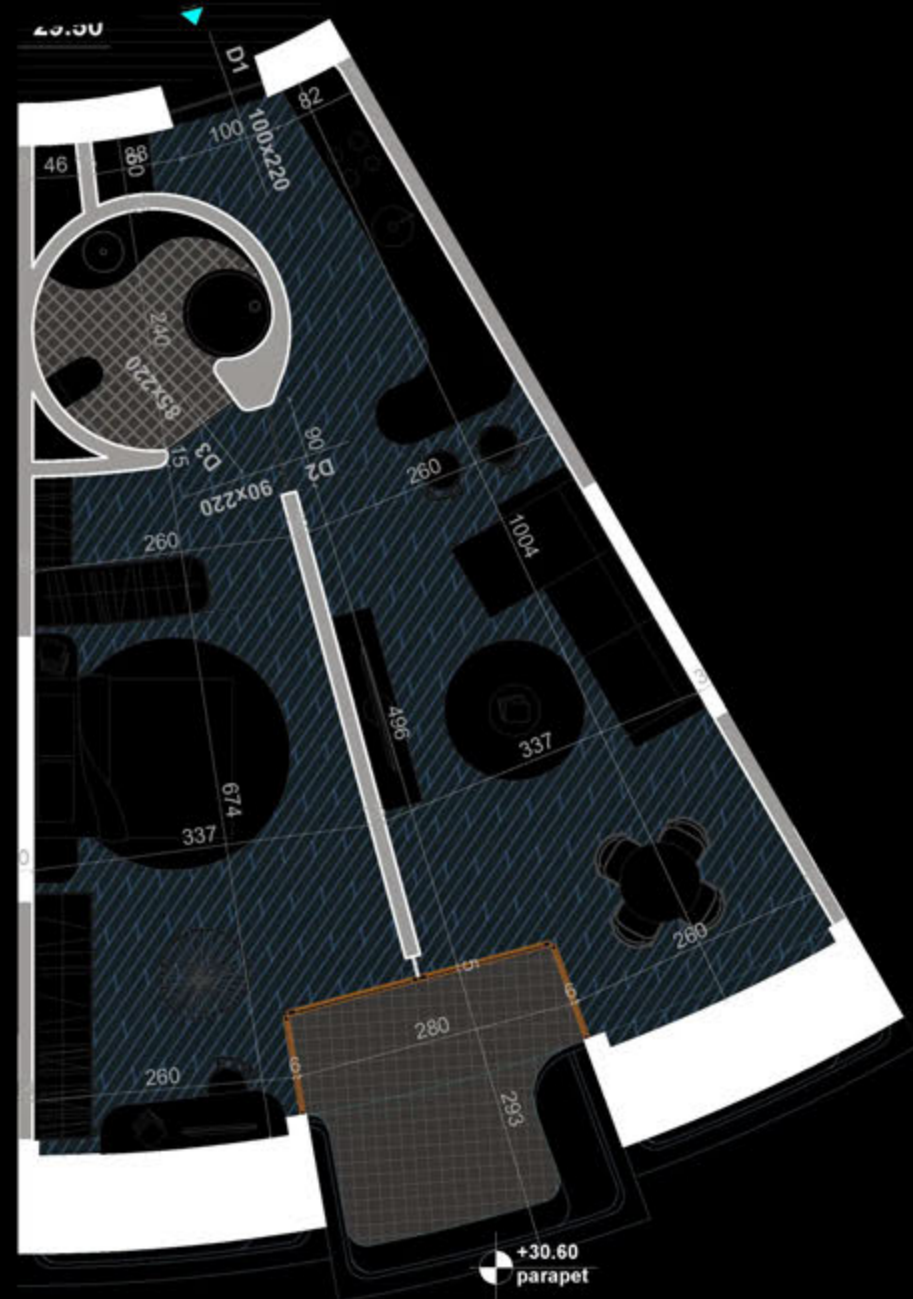

POZICIONIMI I APARTAMENTIT NE PLAN

PLANIMETRIA E APARTAMENTIT

"THE LIGHTHOUSE"
VELIPOJË HOTEL & RESIDENCE

APARTAMENT A-18
(TIPOLOGJIA 1+1)

SIPËRFAQE APARTAMENTI= 74.1 m²
SIPËRFAQE TË PËRBASHKËTA= 11.20m²
SIPËRFAQE TOTALE= 85.3 m²

POZICIONIMI I APARTAMENTIT NE PLAN

PLANIMETRIA E APARTAMENTIT

"THE LIGHTHOUSE"
VELIPOJË HOTEL & RESIDENCE

APARTAMENT A-19
(TIPOLOGJIA 1+1)

SIPËRFAQE APARTAMENTI= 72.5 m²
SIPËRFAQE TË PËRBASHKËTA= 10.96 m²
SIPËRFAQE TOTALE= 83.46 m²