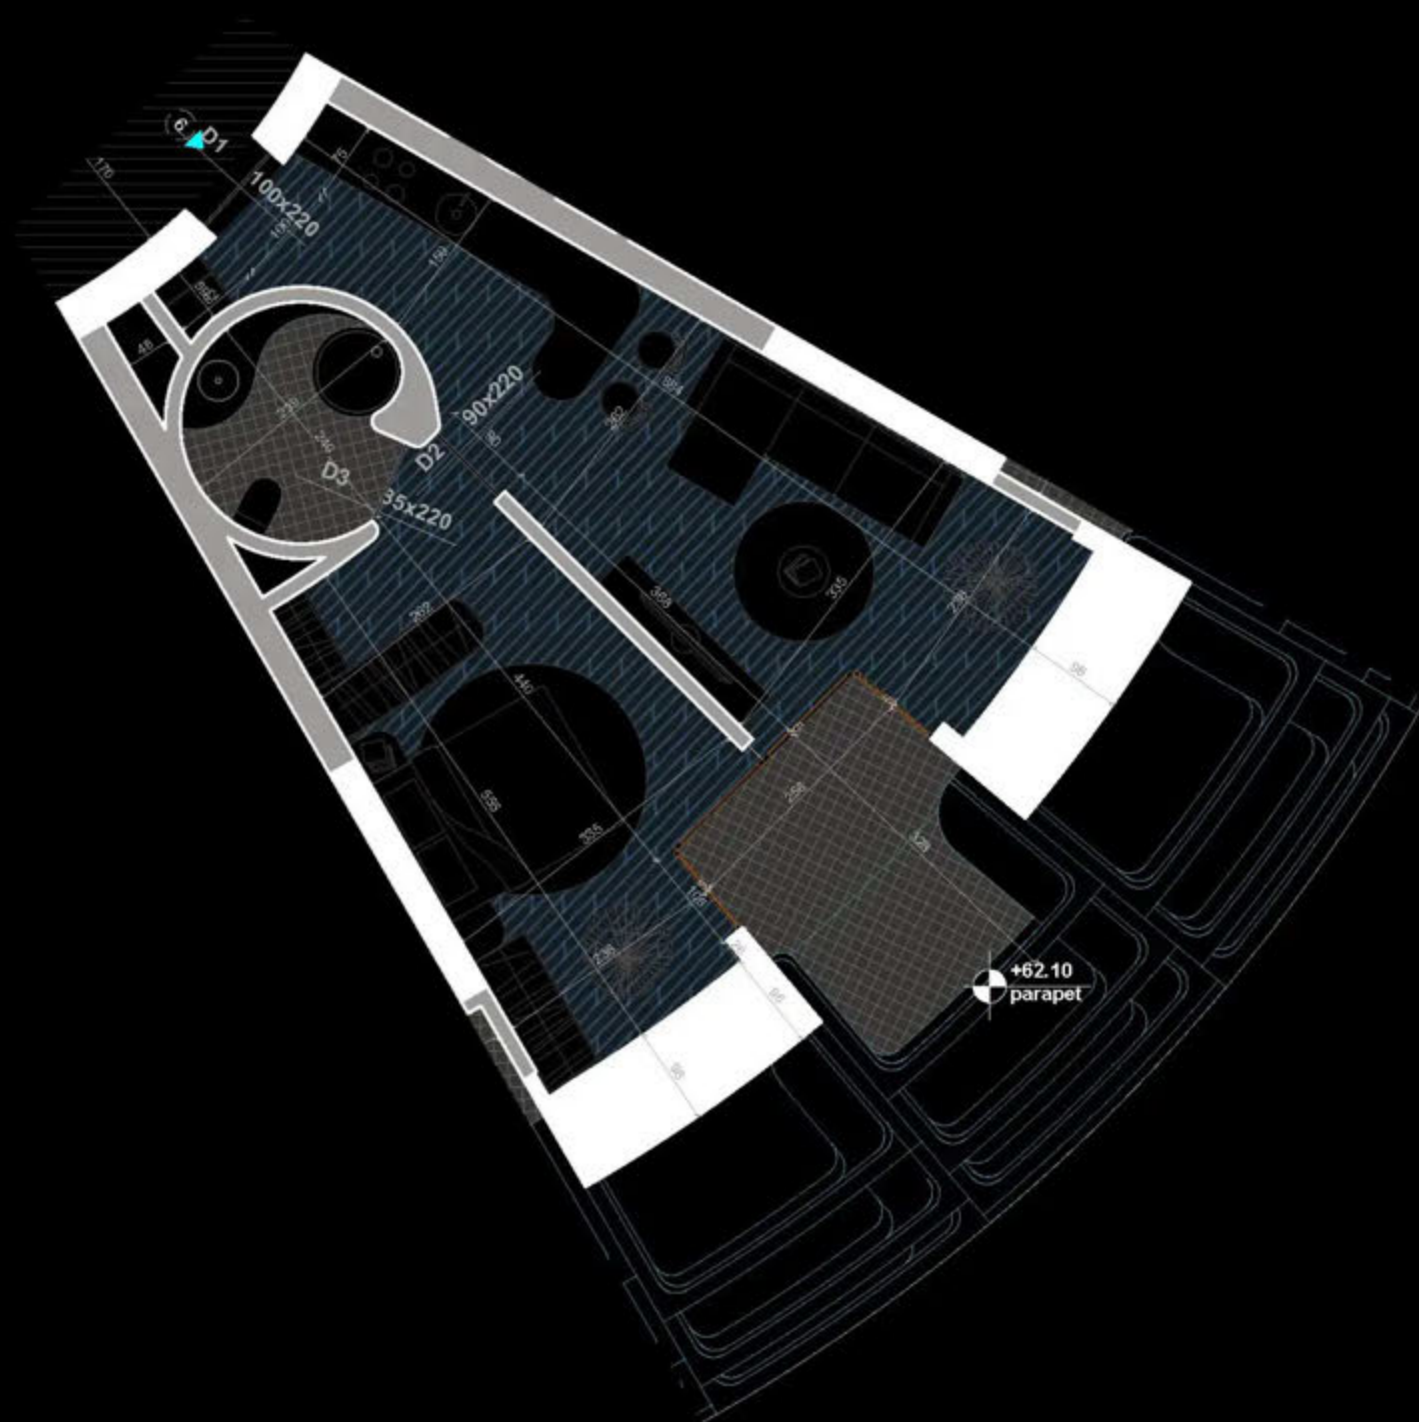

PLANIMETRIA E APARTAMENTIT