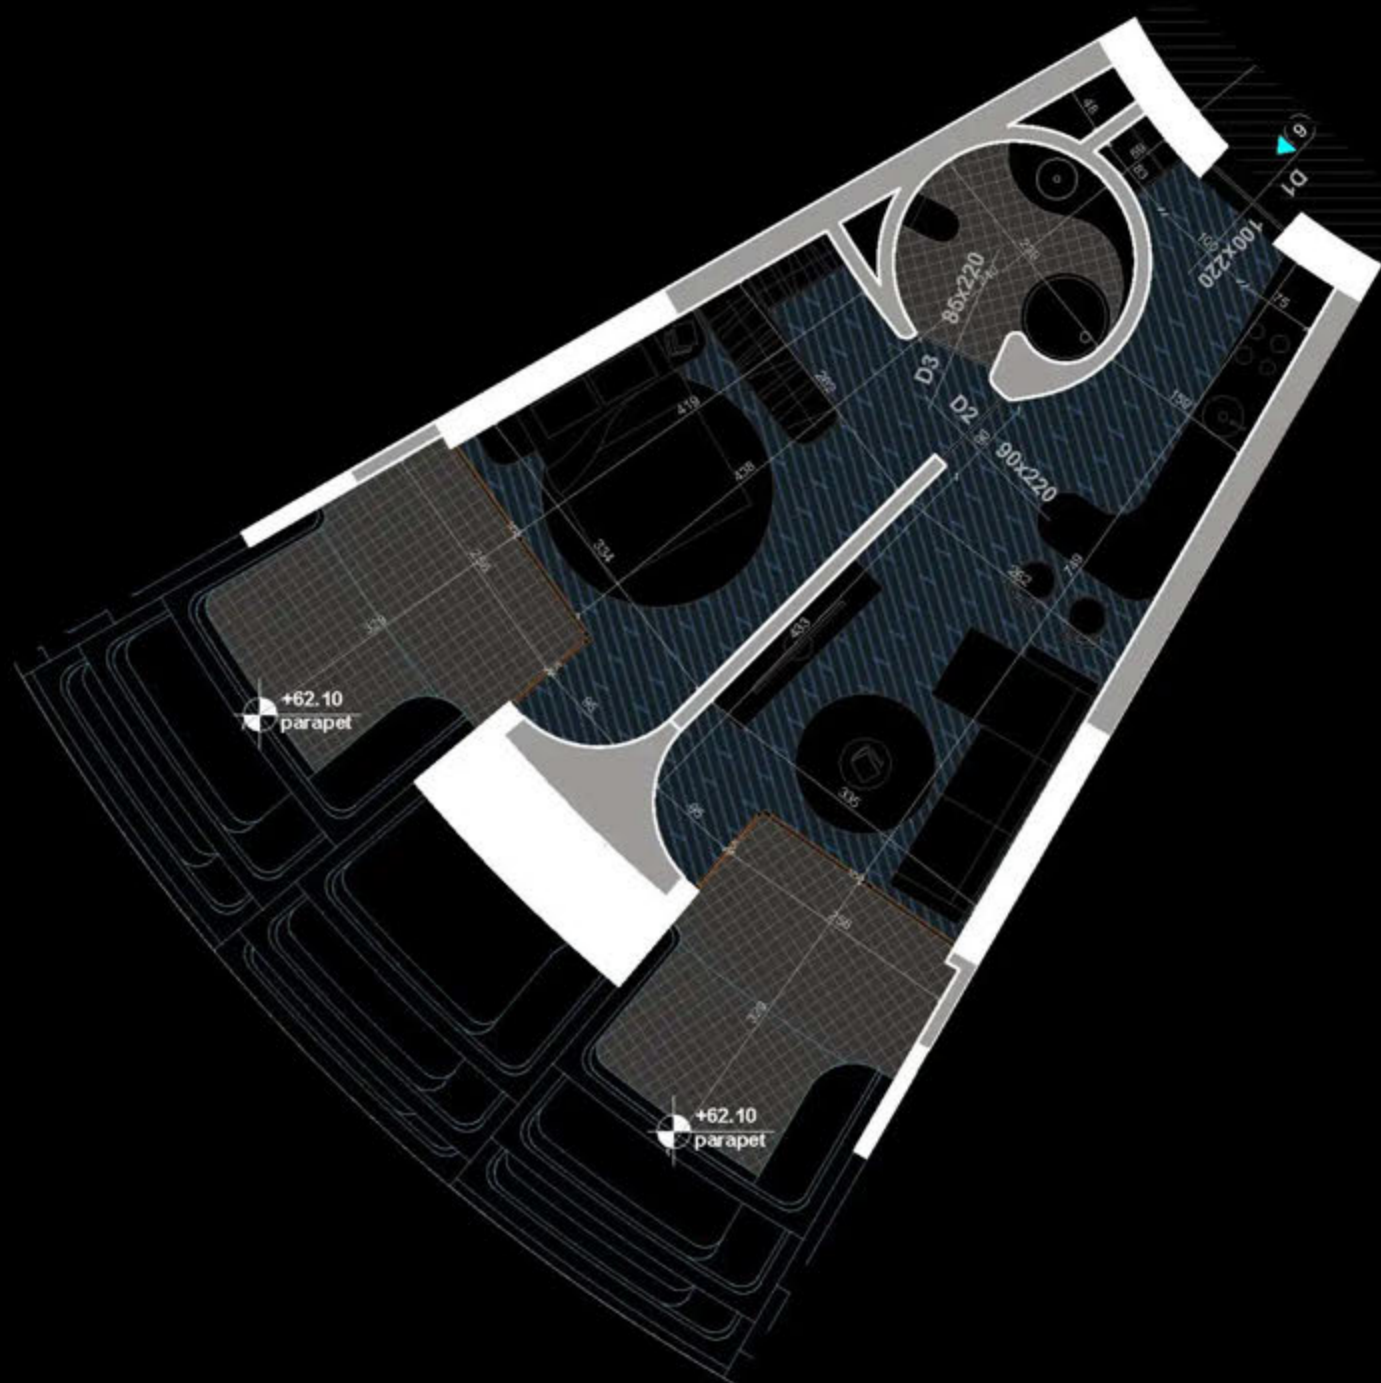

PLANIMETRIA E APARTAMENTIT