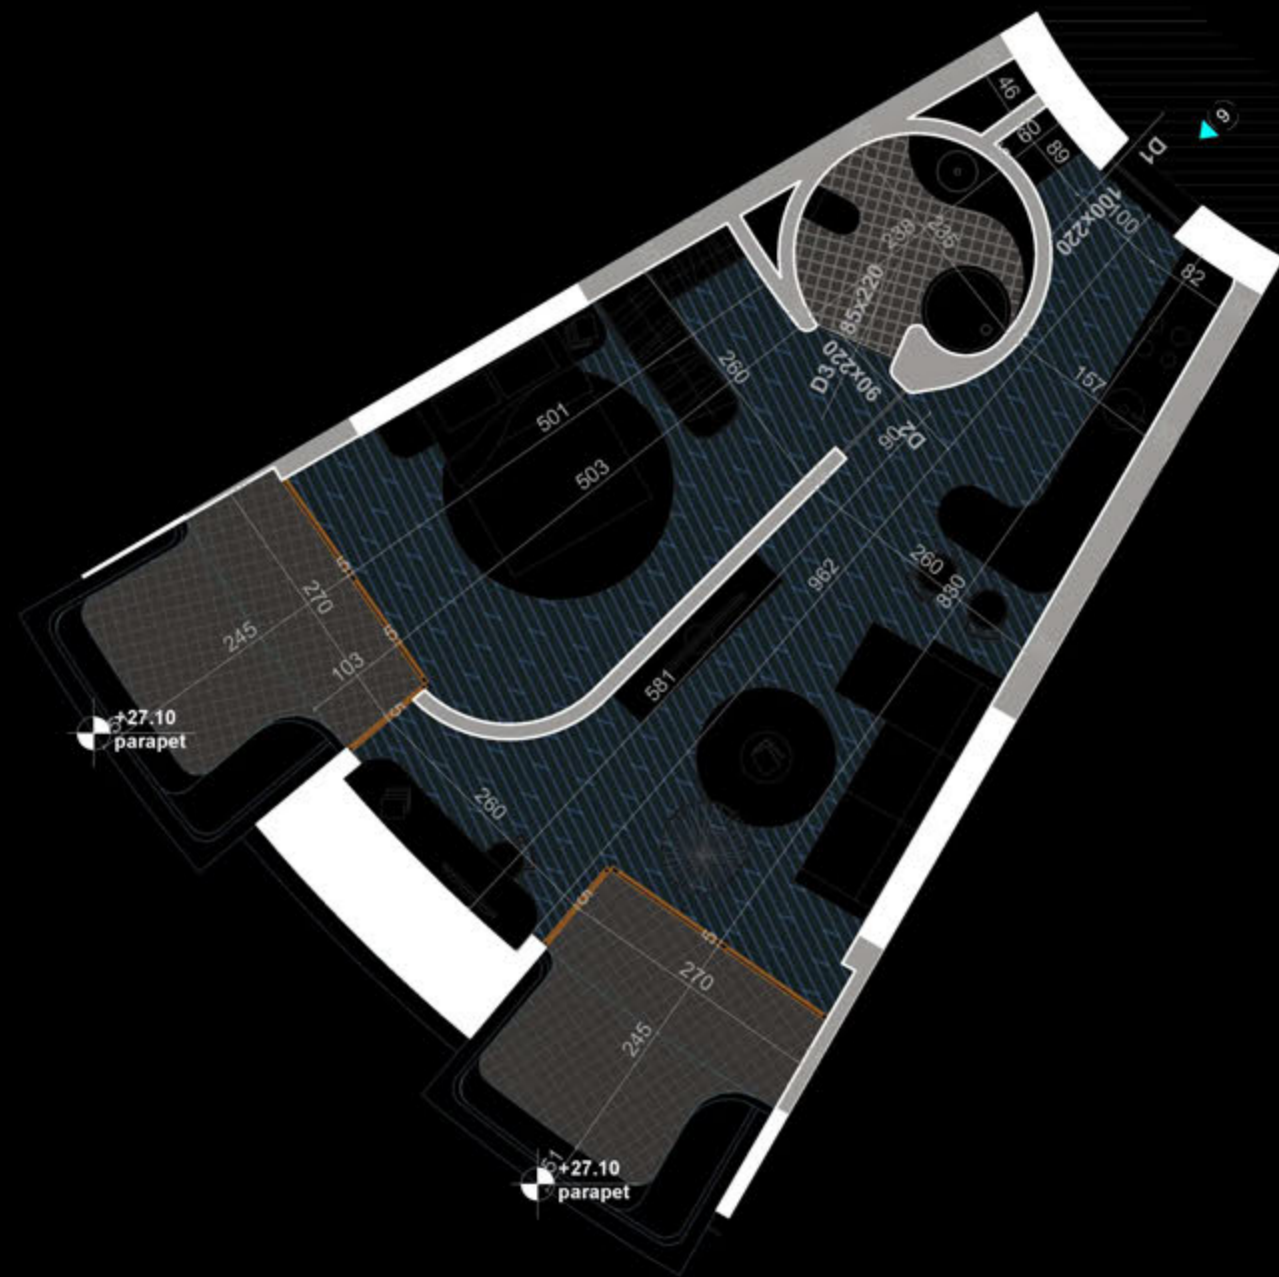

PLANIMETRIA E APARTAMENTIT