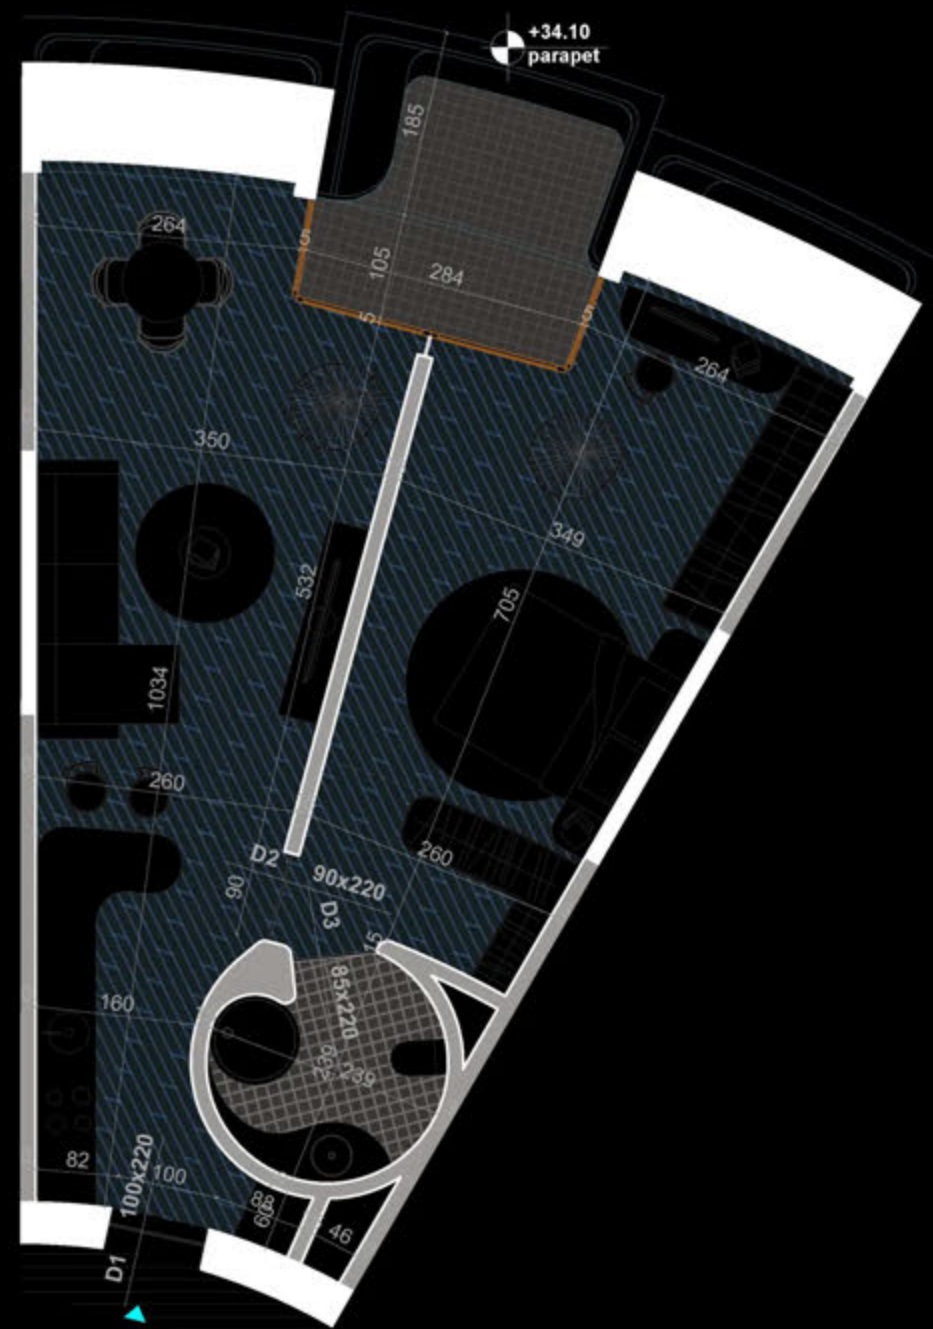

POZICIONIMI I APARTAMENTIT NE PLAN

PLANIMETRIA E APARTAMENTIT

"THE LIGHTHOUSE"
VELIPOJË HOTEL & RESIDENCE

APARTAMENT A-25
(TIPOLOGJIA 1+1)

SIPËRFAQE APARTAMENTI= 77.2 m²
SIPËRFAQE TË PËRBASHKËTA= 11.67 m²
SIPËRFAQE TOTALE= 88.87 m²

POZICIONIMI I APARTAMENTIT NE PLAN

PLANIMETRIA E APARTAMENTIT

"THE LIGHTHOUSE"
VELIPOJË HOTEL & RESIDENCE

APARTAMENT A-26
(TIPOLOGJIA 1+1)

SIPËRFAQE APARTAMENTI= 75.4 m²
SIPËRFAQE TË PËRBASHKËTA= 11.40 m²
SIPËRFAQE TOTALE= 86.80 m²