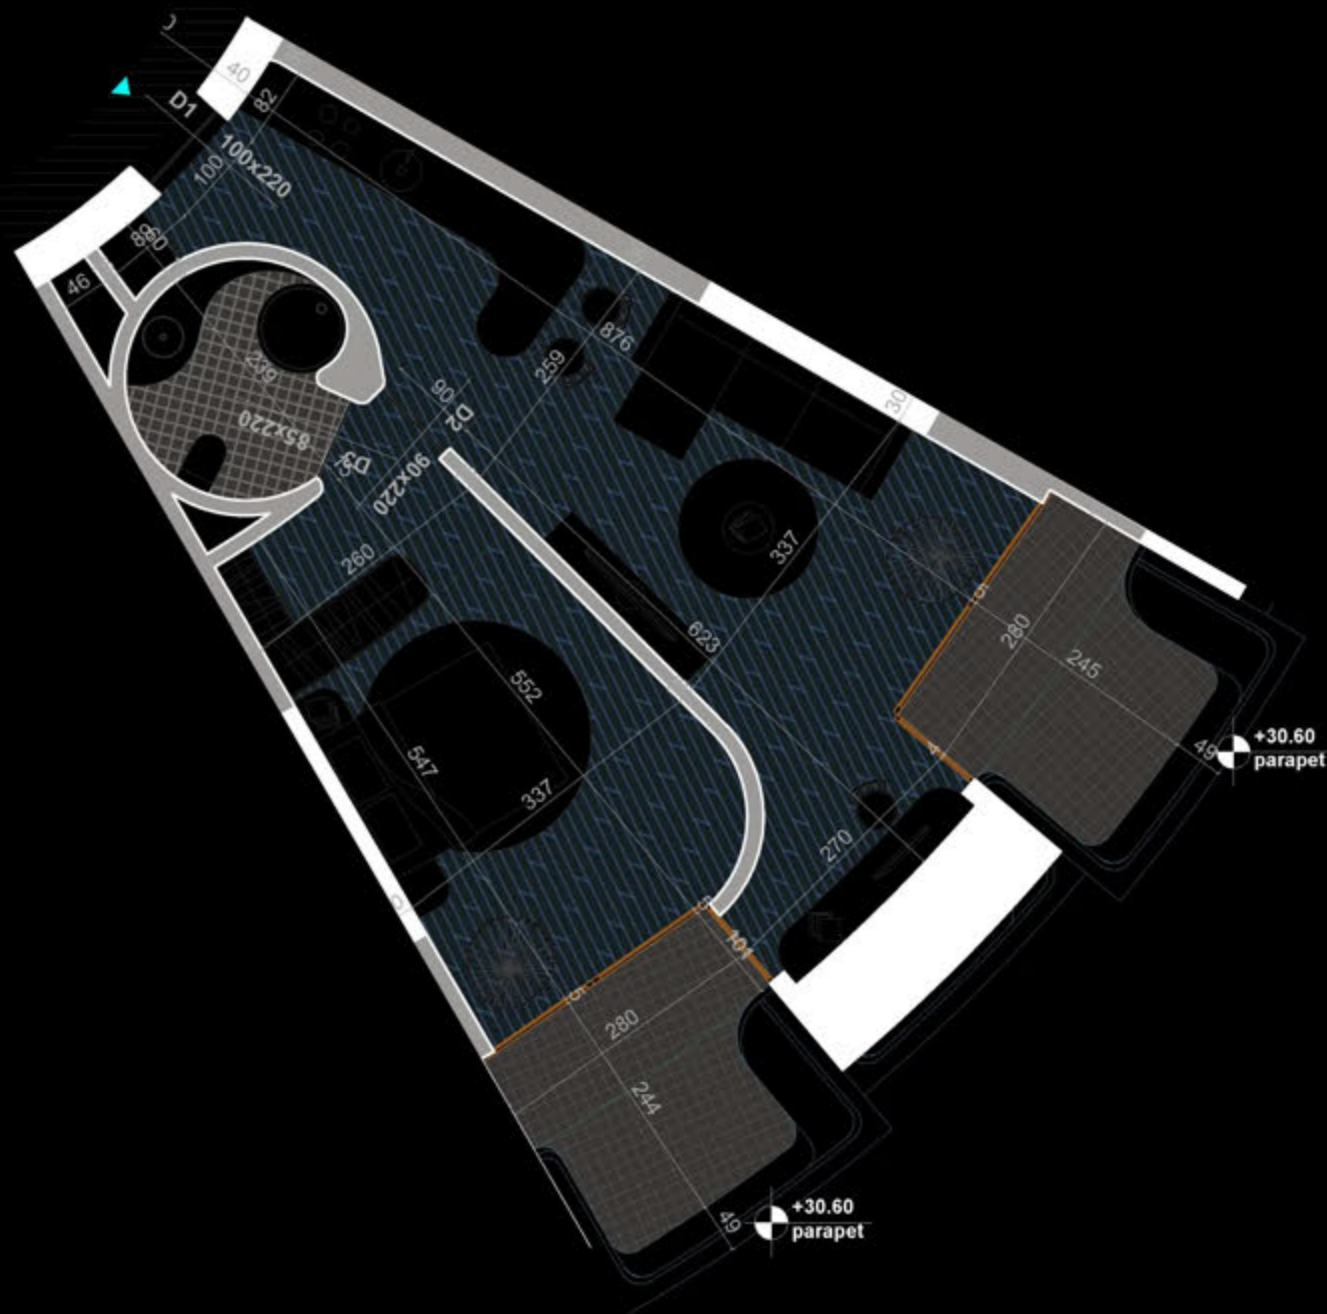

PLANIMETRIA E APARTAMENTIT