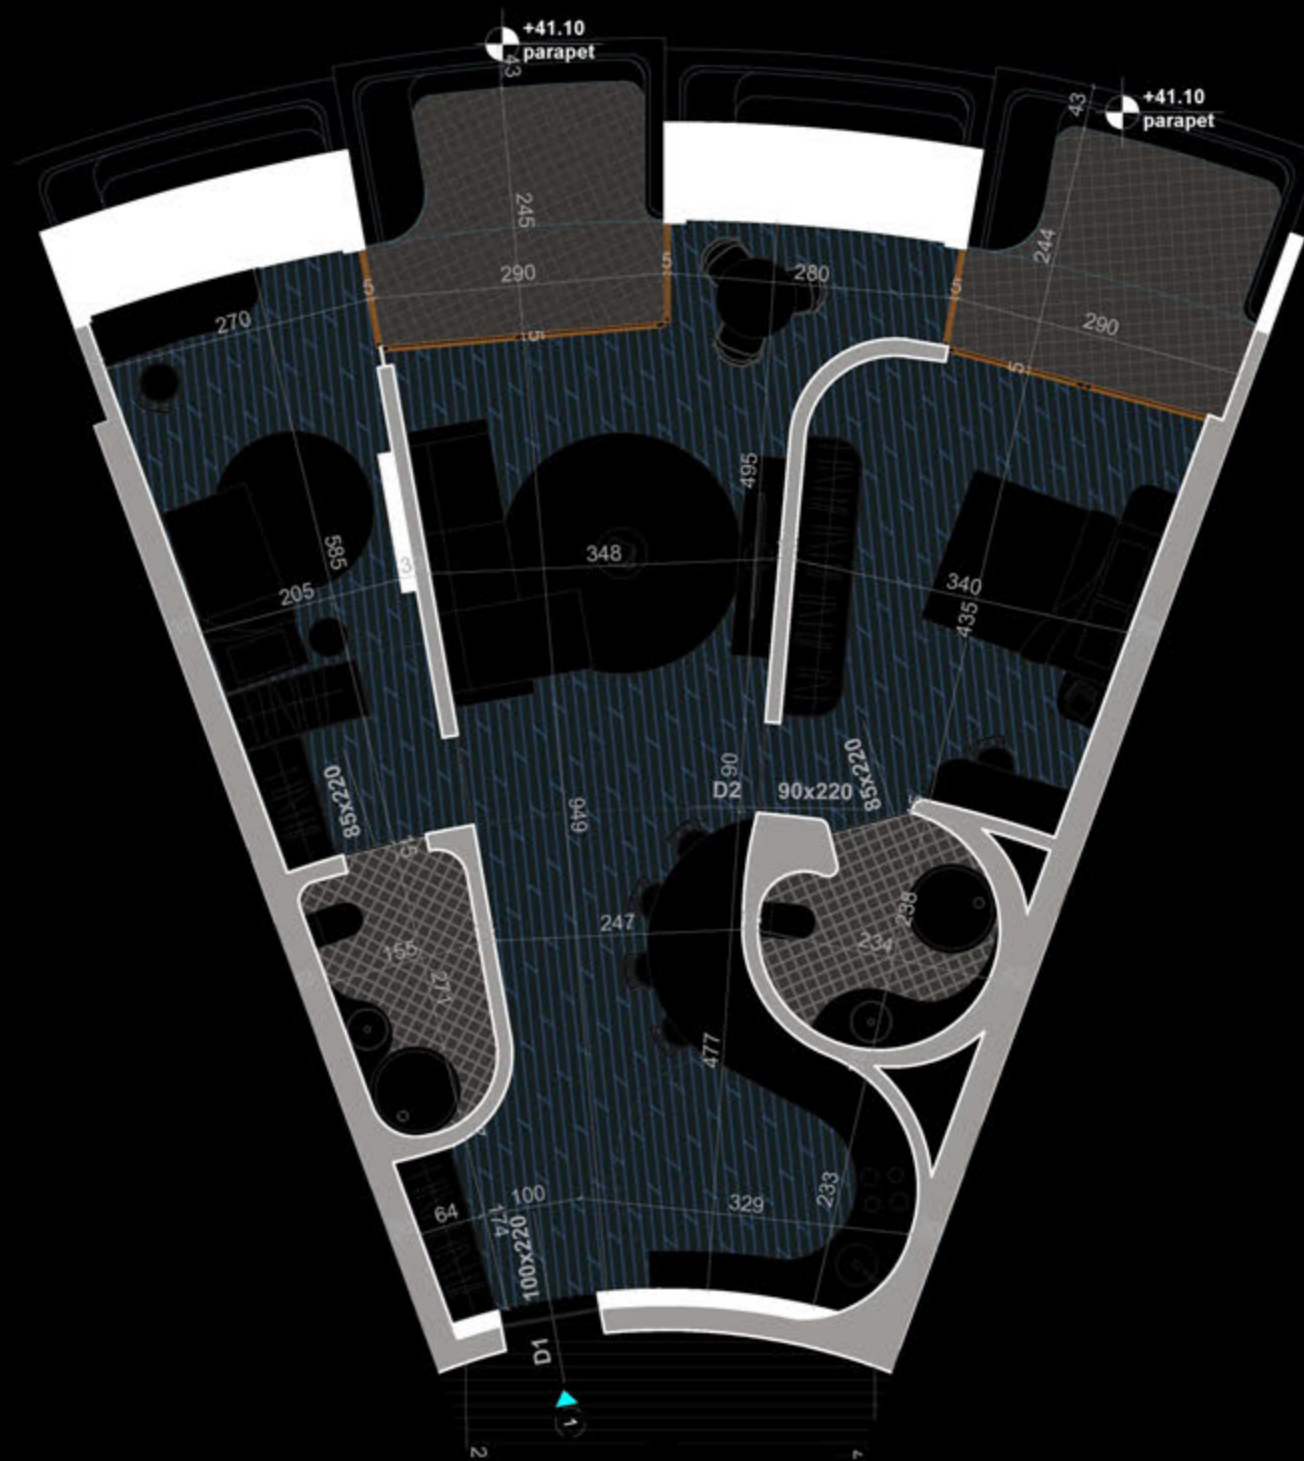

PLANIMETRIA E APARTAMENTIT