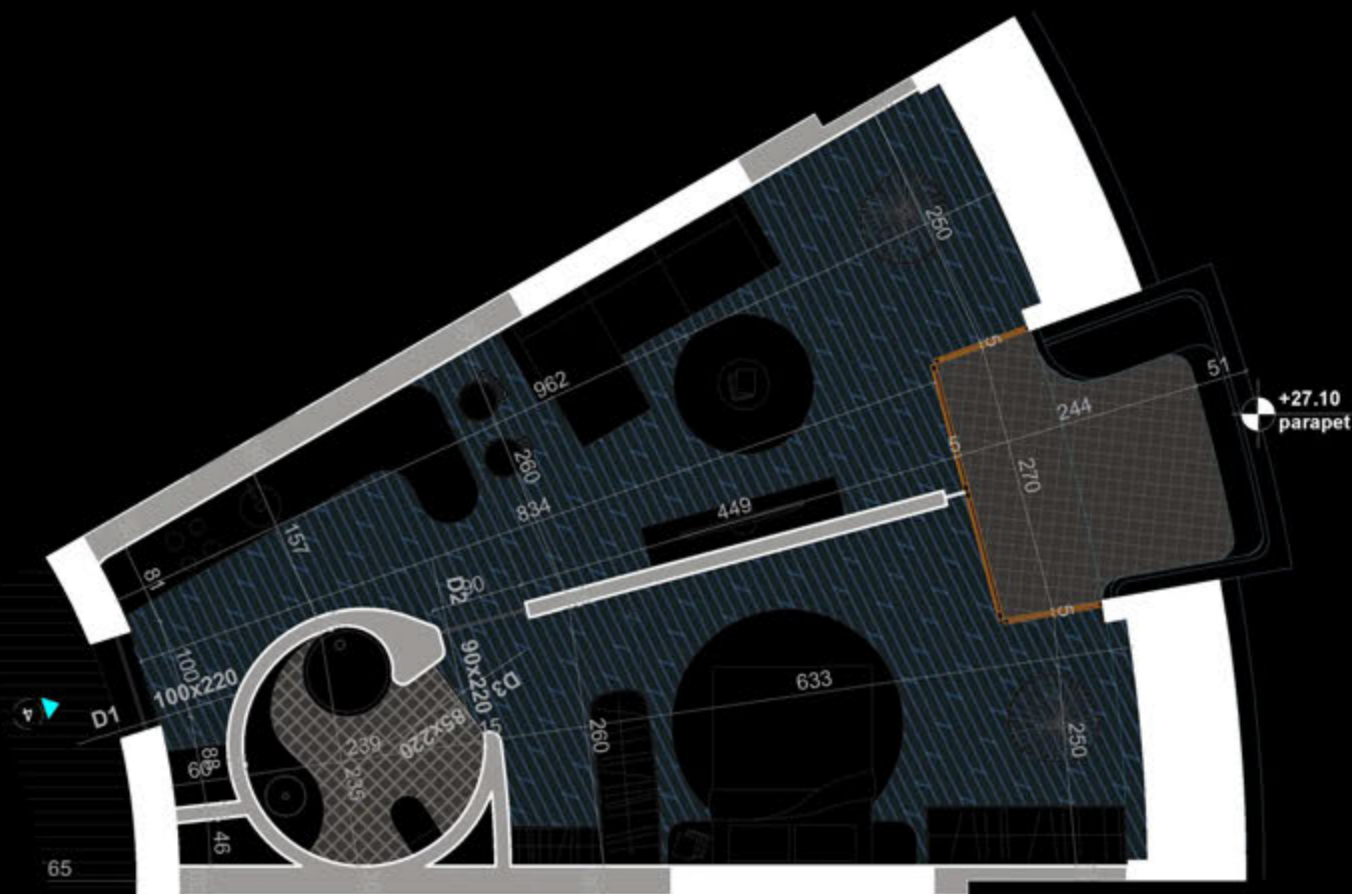

PLANIMETRIA E APARTAMENTIT