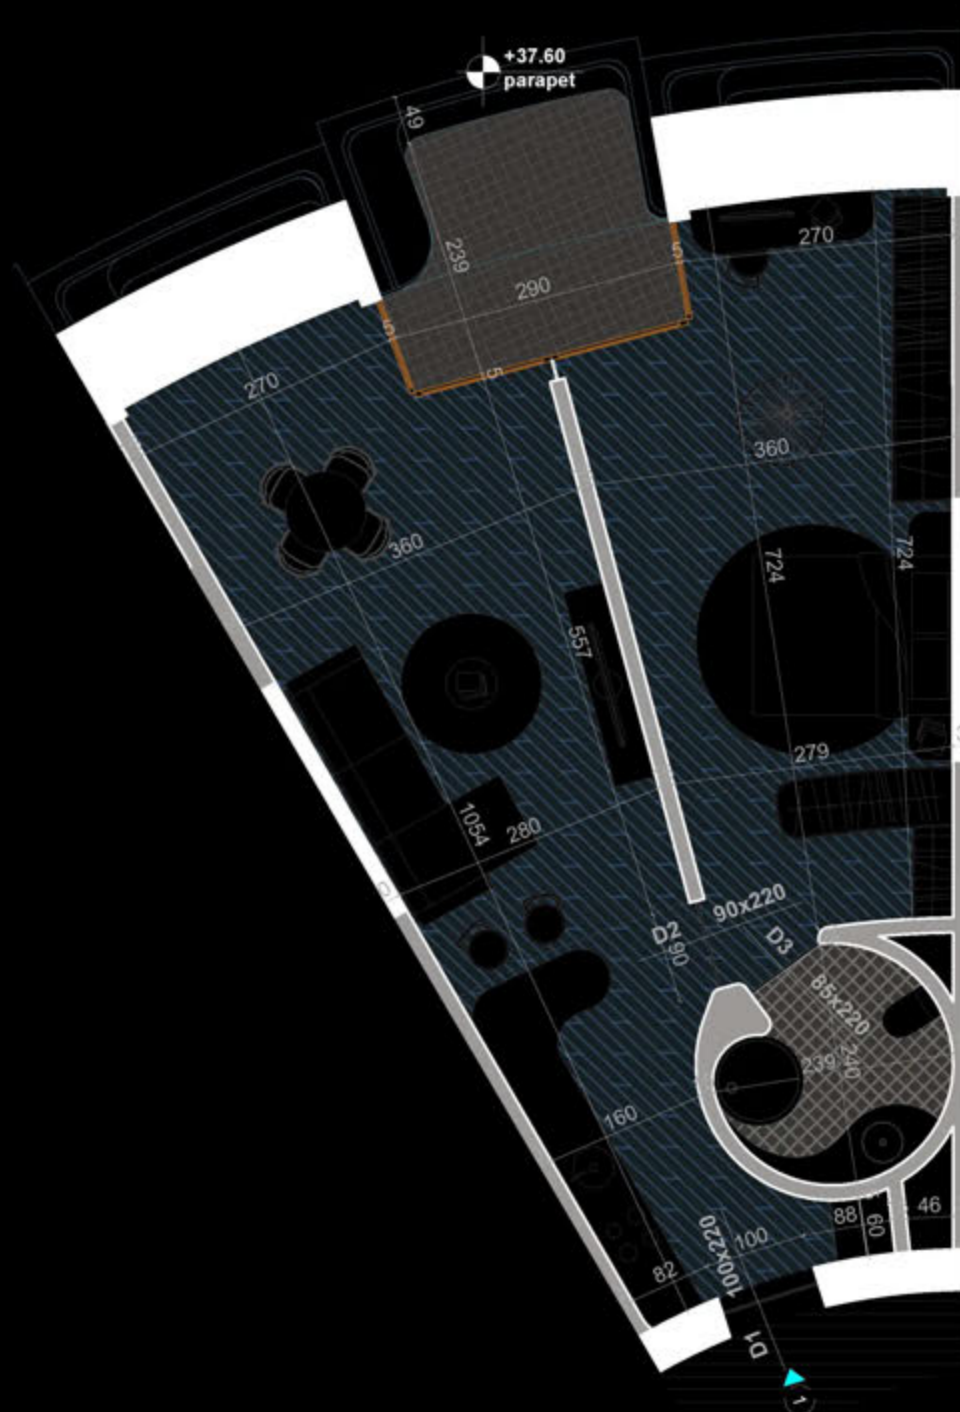

PLANIMETRIA E APARTAMENTIT