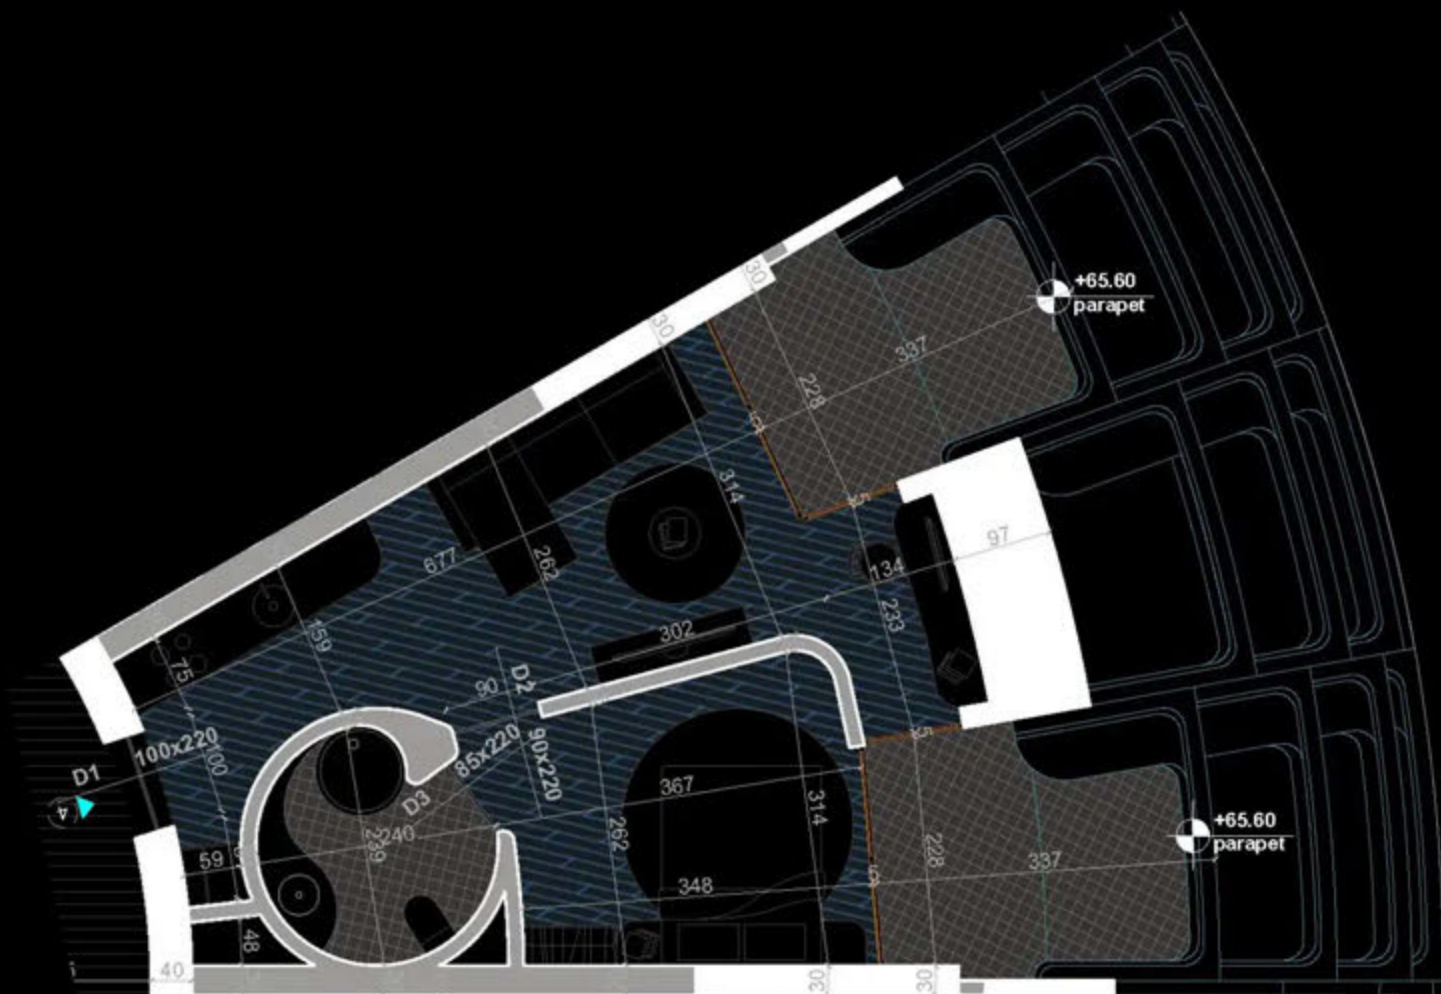

PLANIMETRIA E APARTAMENTIT