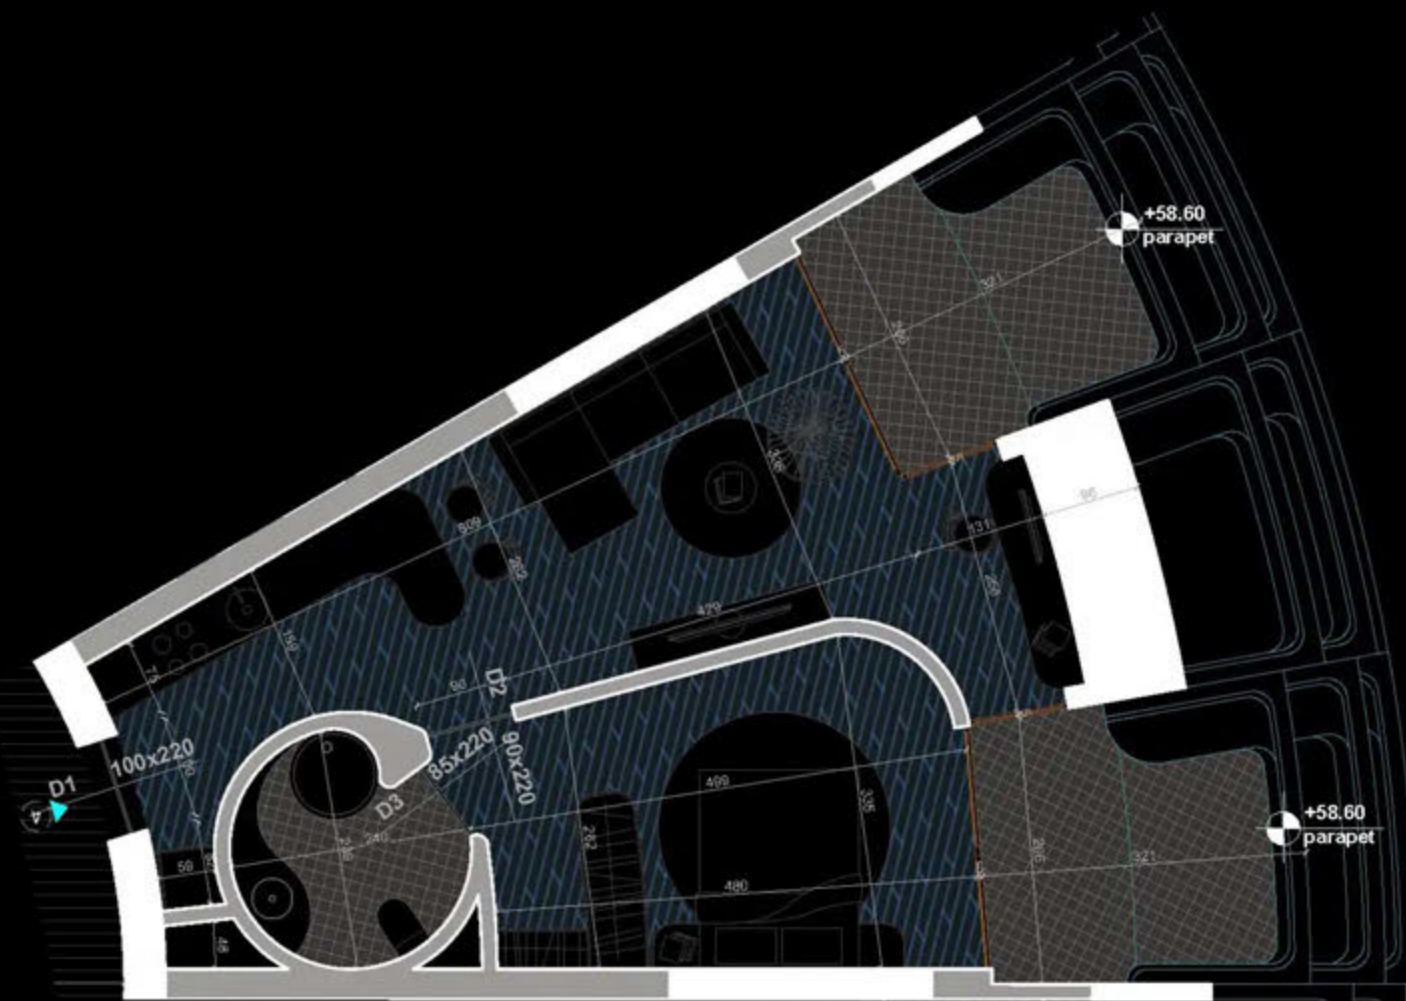

PLANIMETRIA E APARTAMENTIT