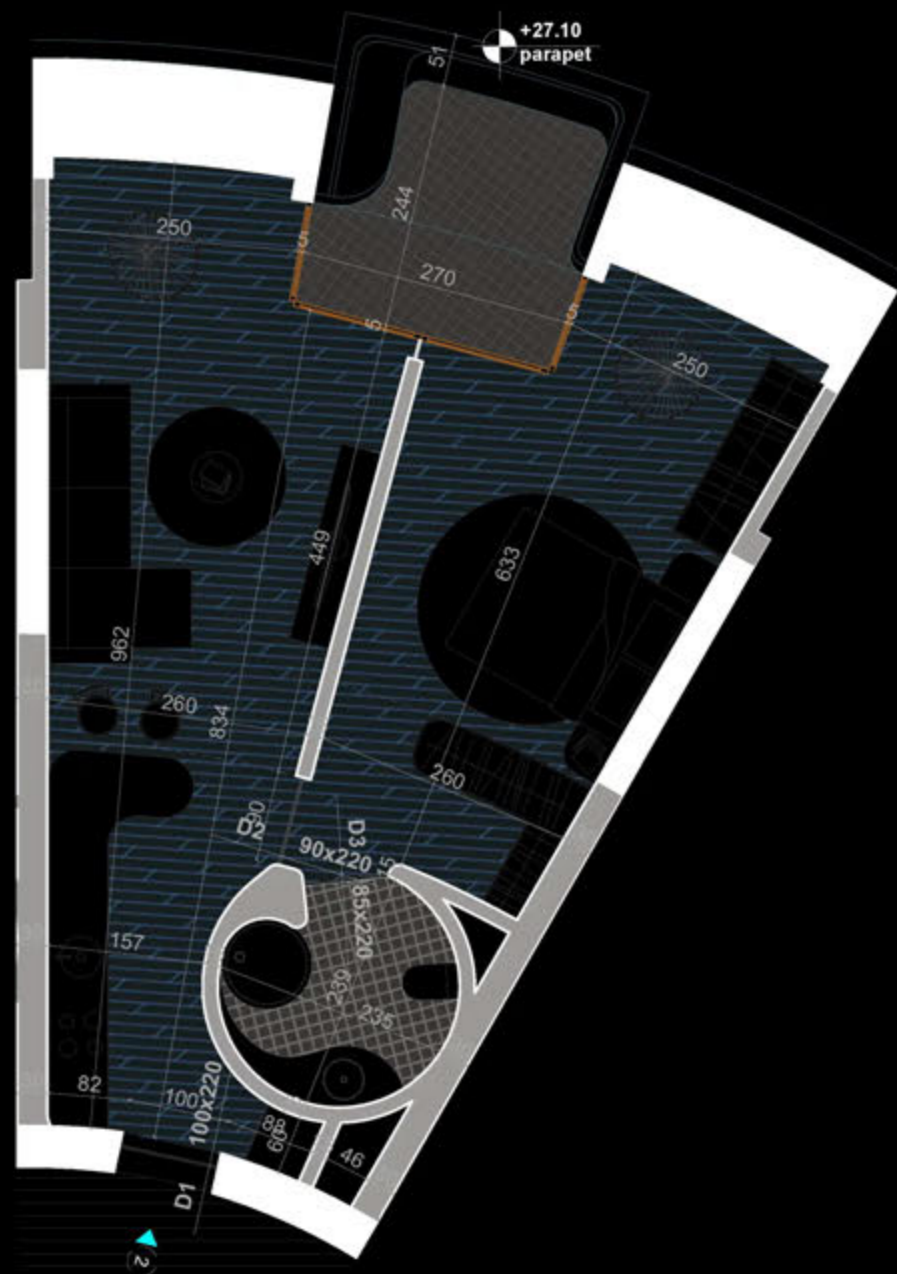

THE LIGHTHOUSE
Velipojė Hotel & Residence

PLANIMETRIA E APARTAMENTIT

"THE LIGHTHOUSE"
VELIPOJË HOTEL & RESIDENCE

APARTAMENT A-01
(TIPOLOGJIA 1+1)

SIPËRFAQE APARTAMENTI= 70.2 m²
SIPËRFAQE TË PËRBASHKËTA= 10.61 m²
SIPËRFAQE TOTALE= 80.81 m²

POZICIONIMI I APARTAMENTIT NE PLAN

PLANIMETRIA E APARTAMENTIT

"THE LIGHTHOUSE"
VELIPOJË HOTEL & RESIDENCE

APARTAMENT A-02
(TIPOLOGJIA 1+1)

SIPËRFAQE APARTAMENTI= 68.6 m²
SIPËRFAQE TË PËRBASHKËTA= 10.37 m²
SIPËRFAQE TOTALE= 78.97 m²