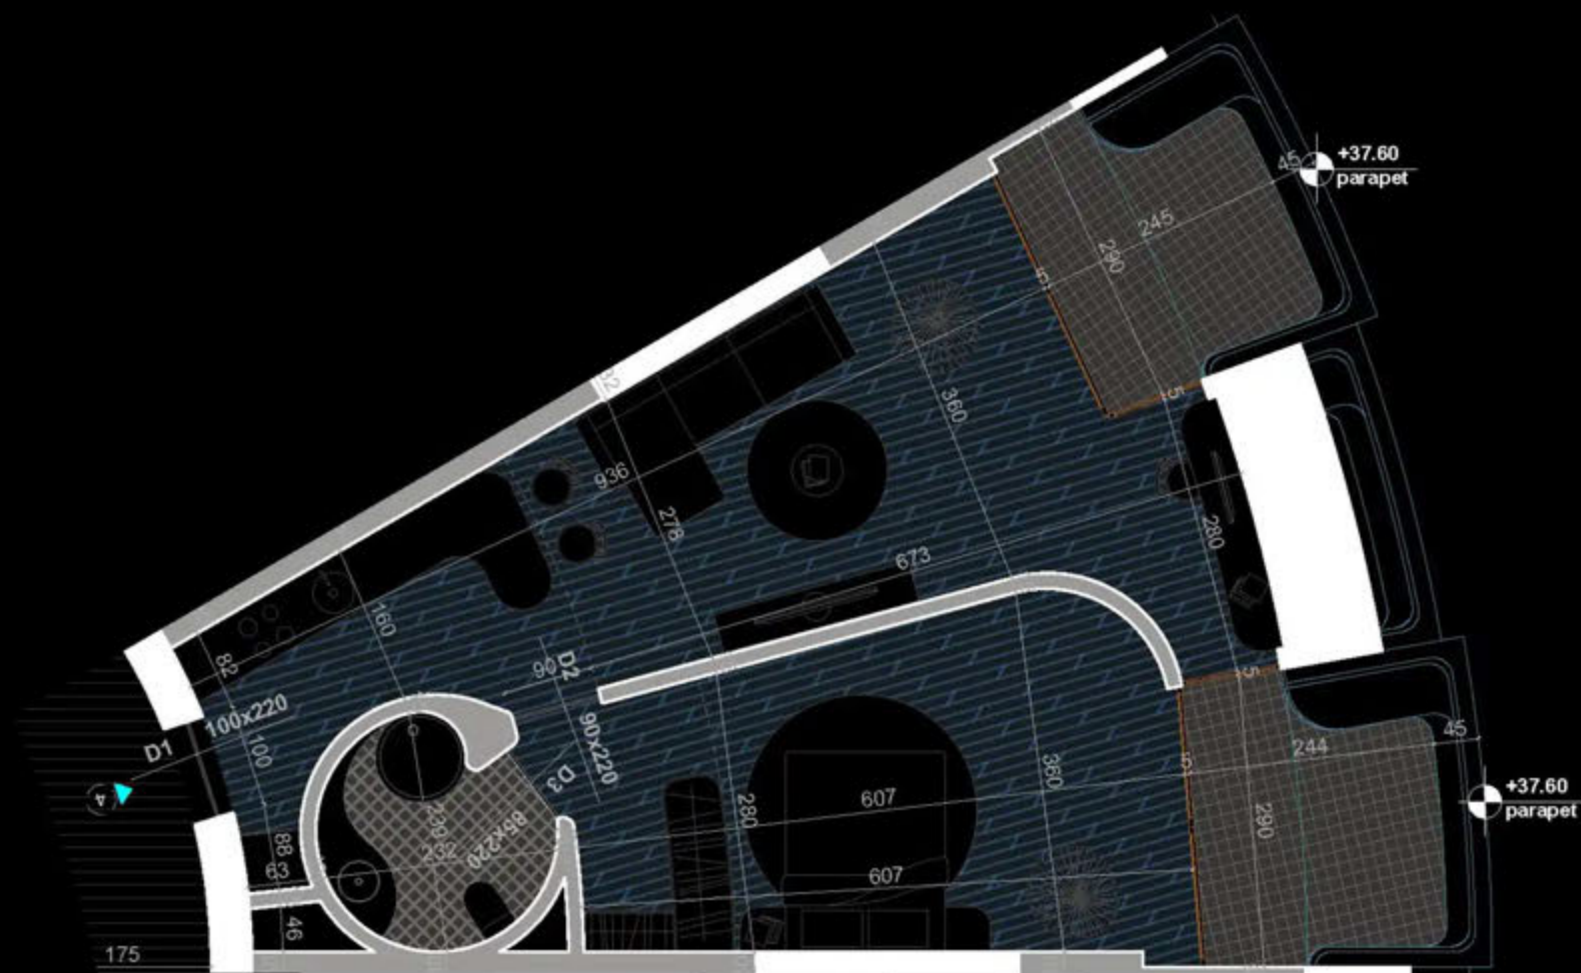

PLANIMETRIA E APARTAMENTIT