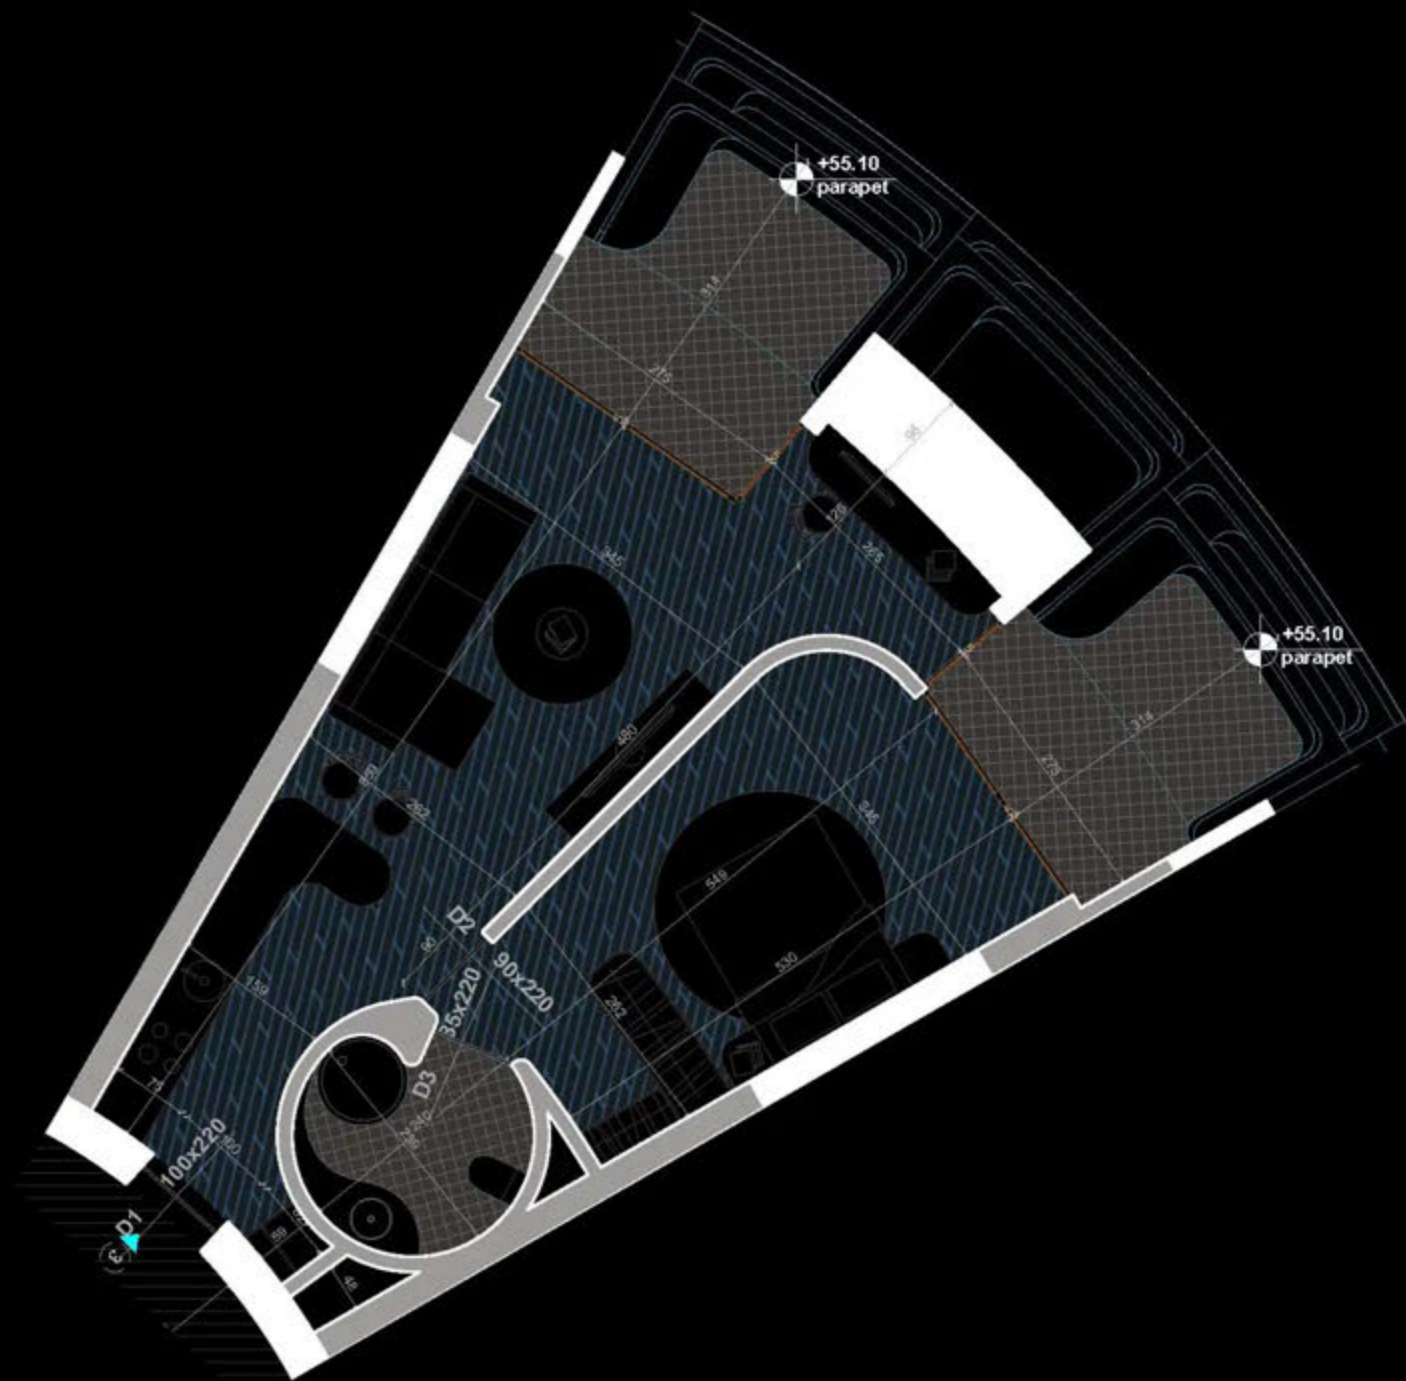

PLANIMETRIA E APARTAMENTIT