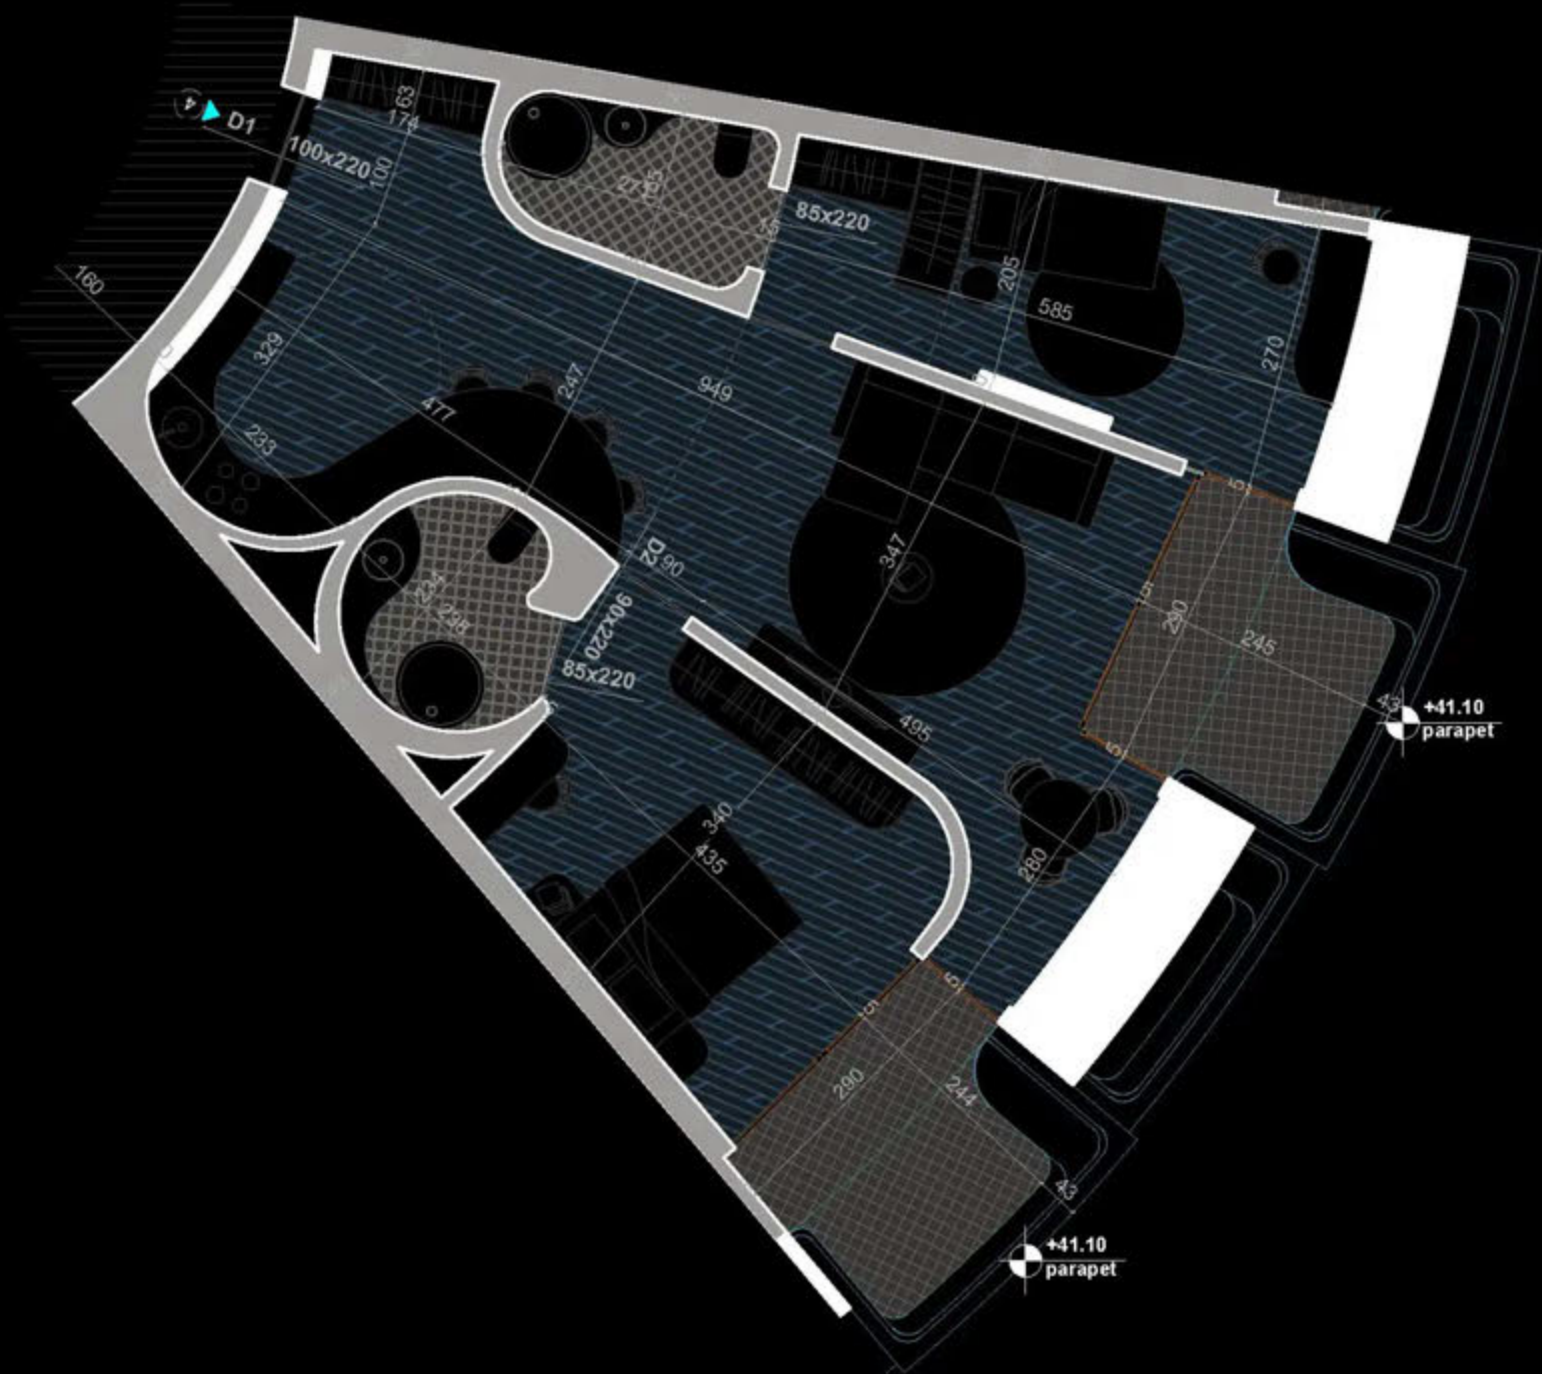

PLANIMETRIA E APARTAMENTIT