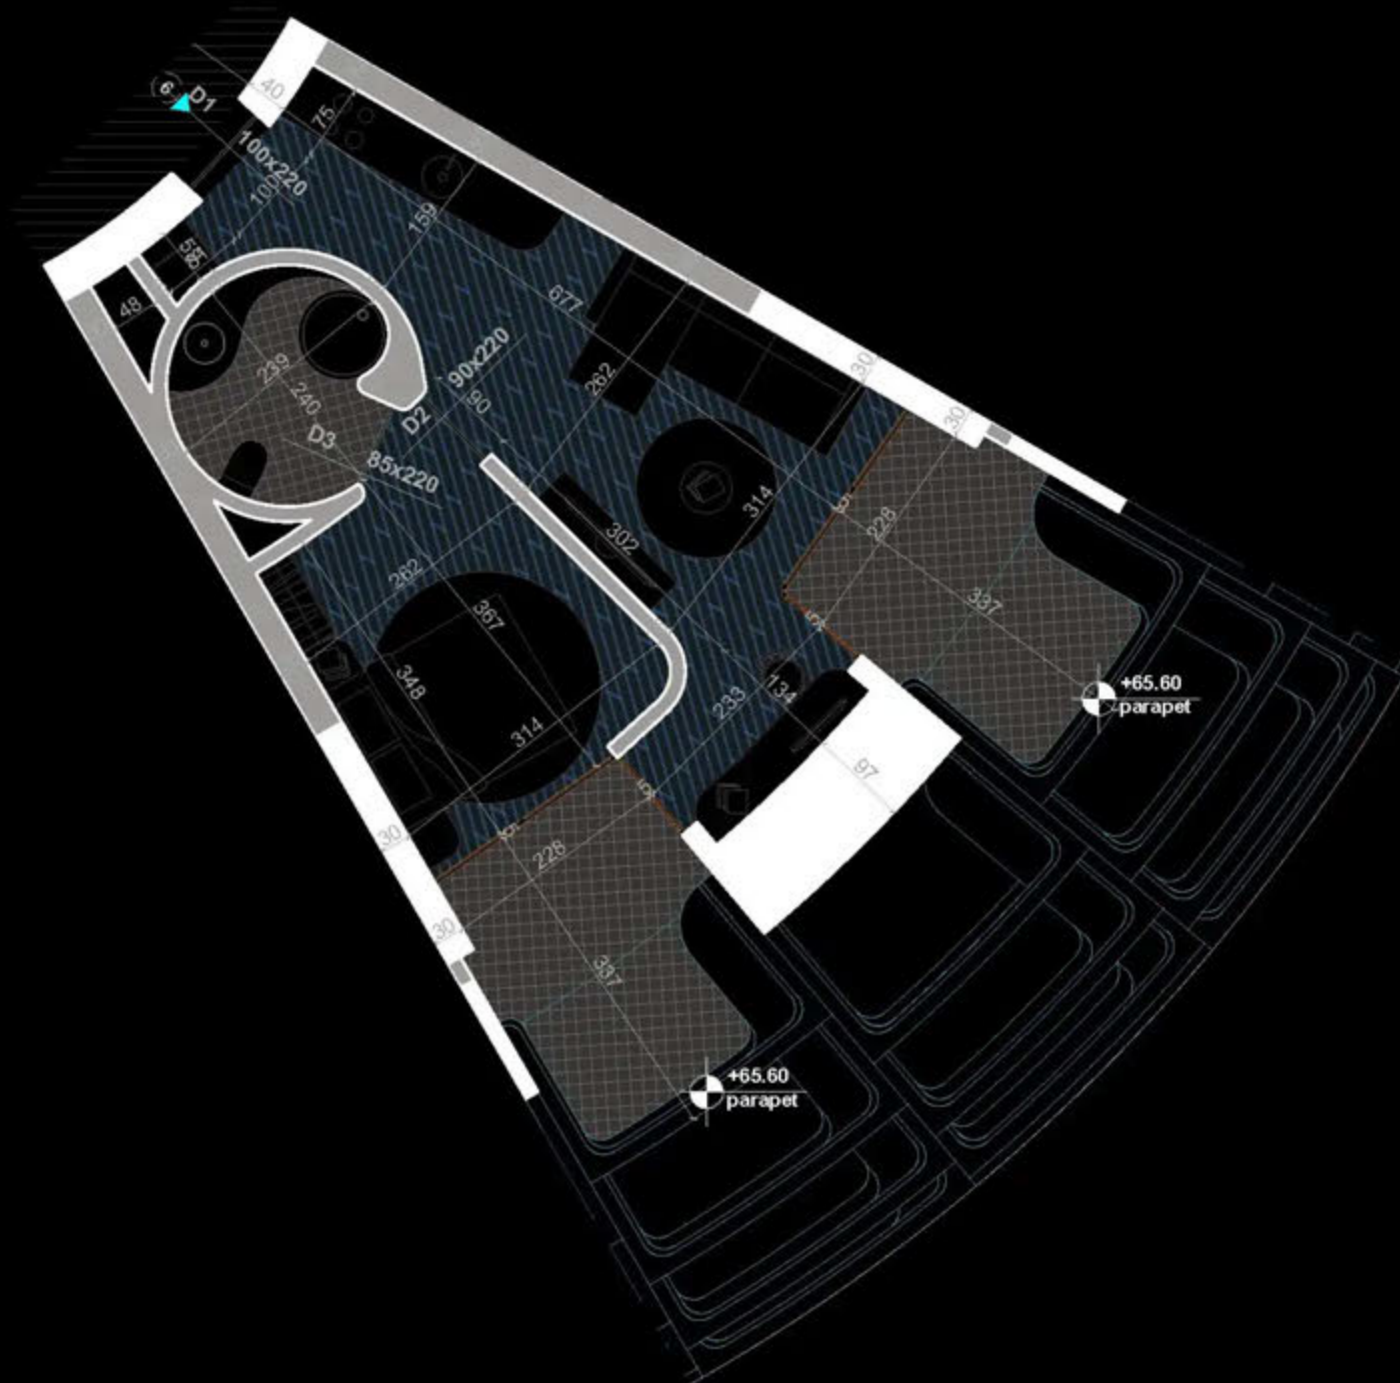

PLANIMETRIA E APARTAMENTIT