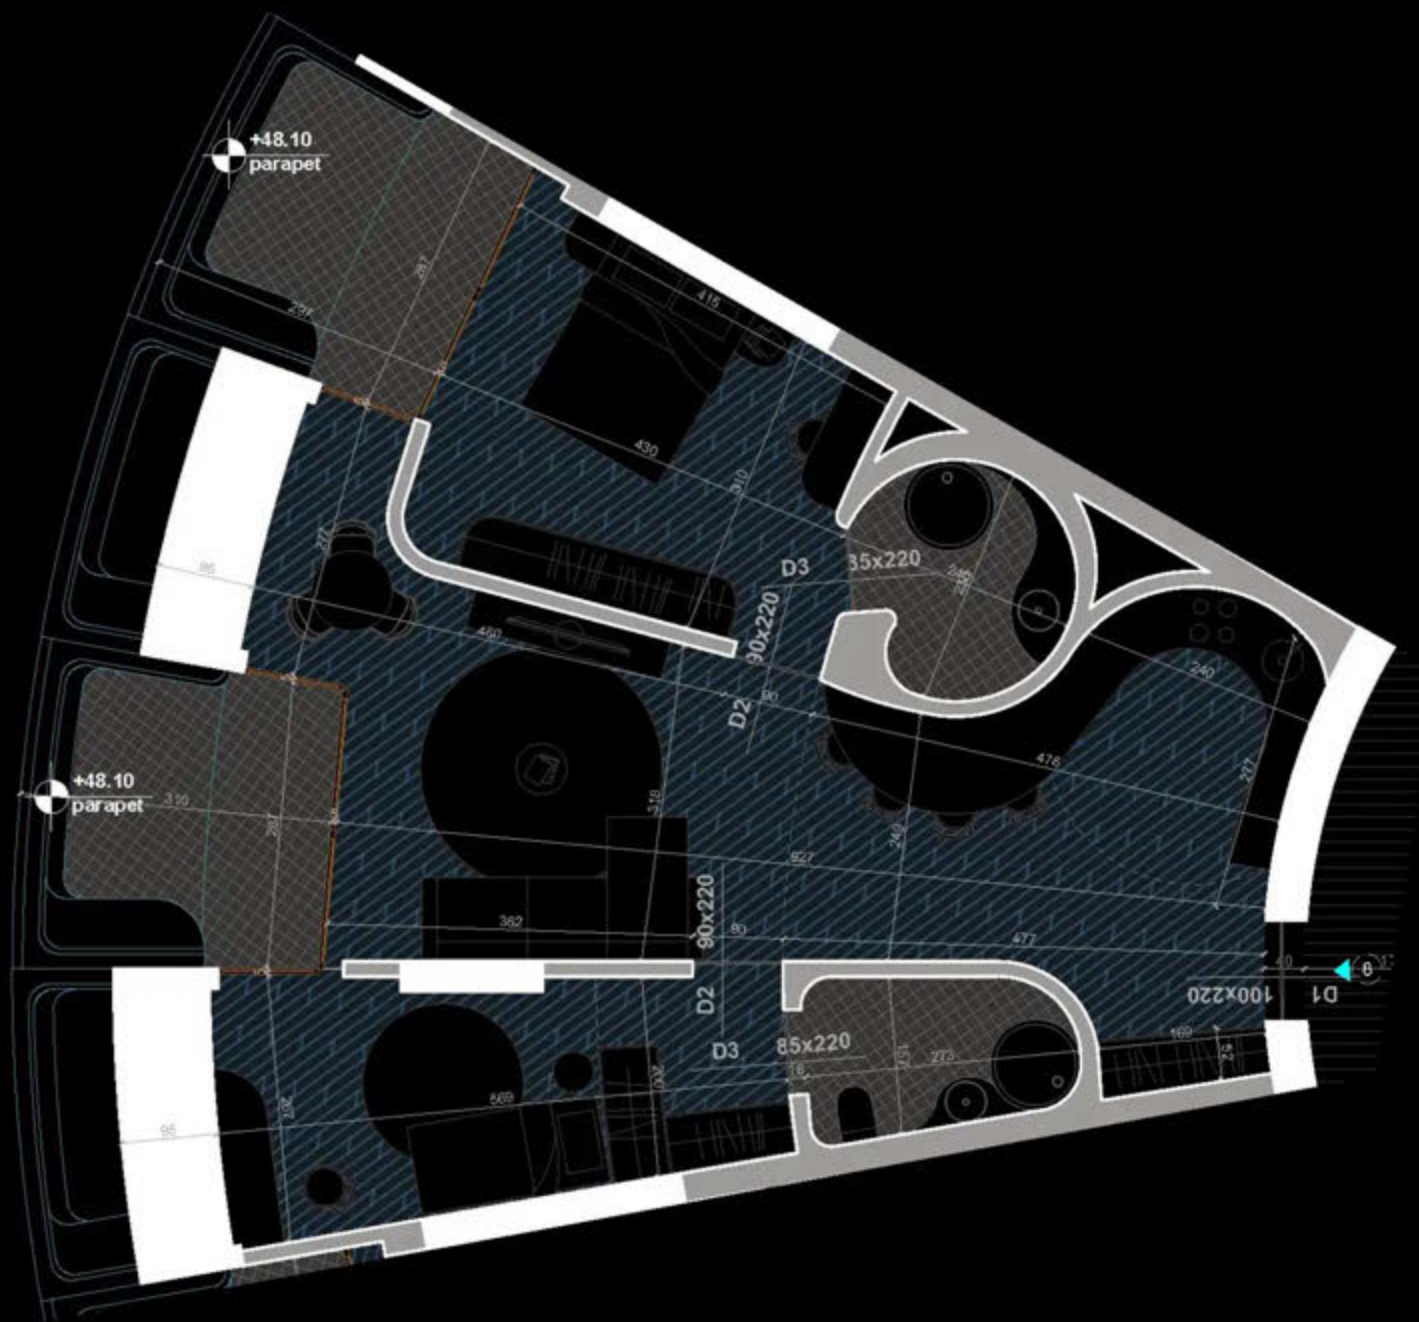

PLANIMETRIA E APARTAMENTIT