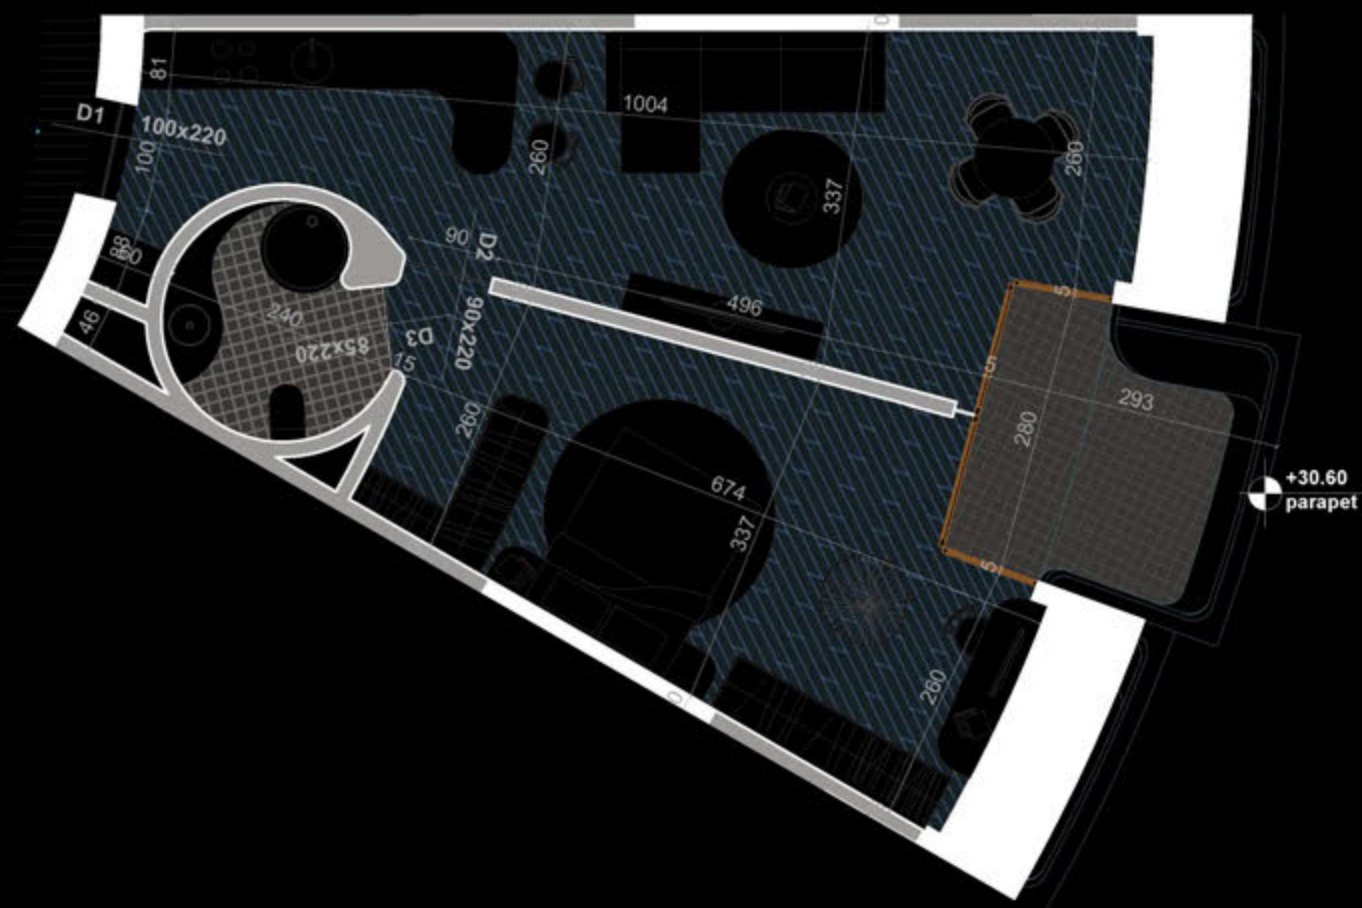

PLANIMETRIA E APARTAMENTIT