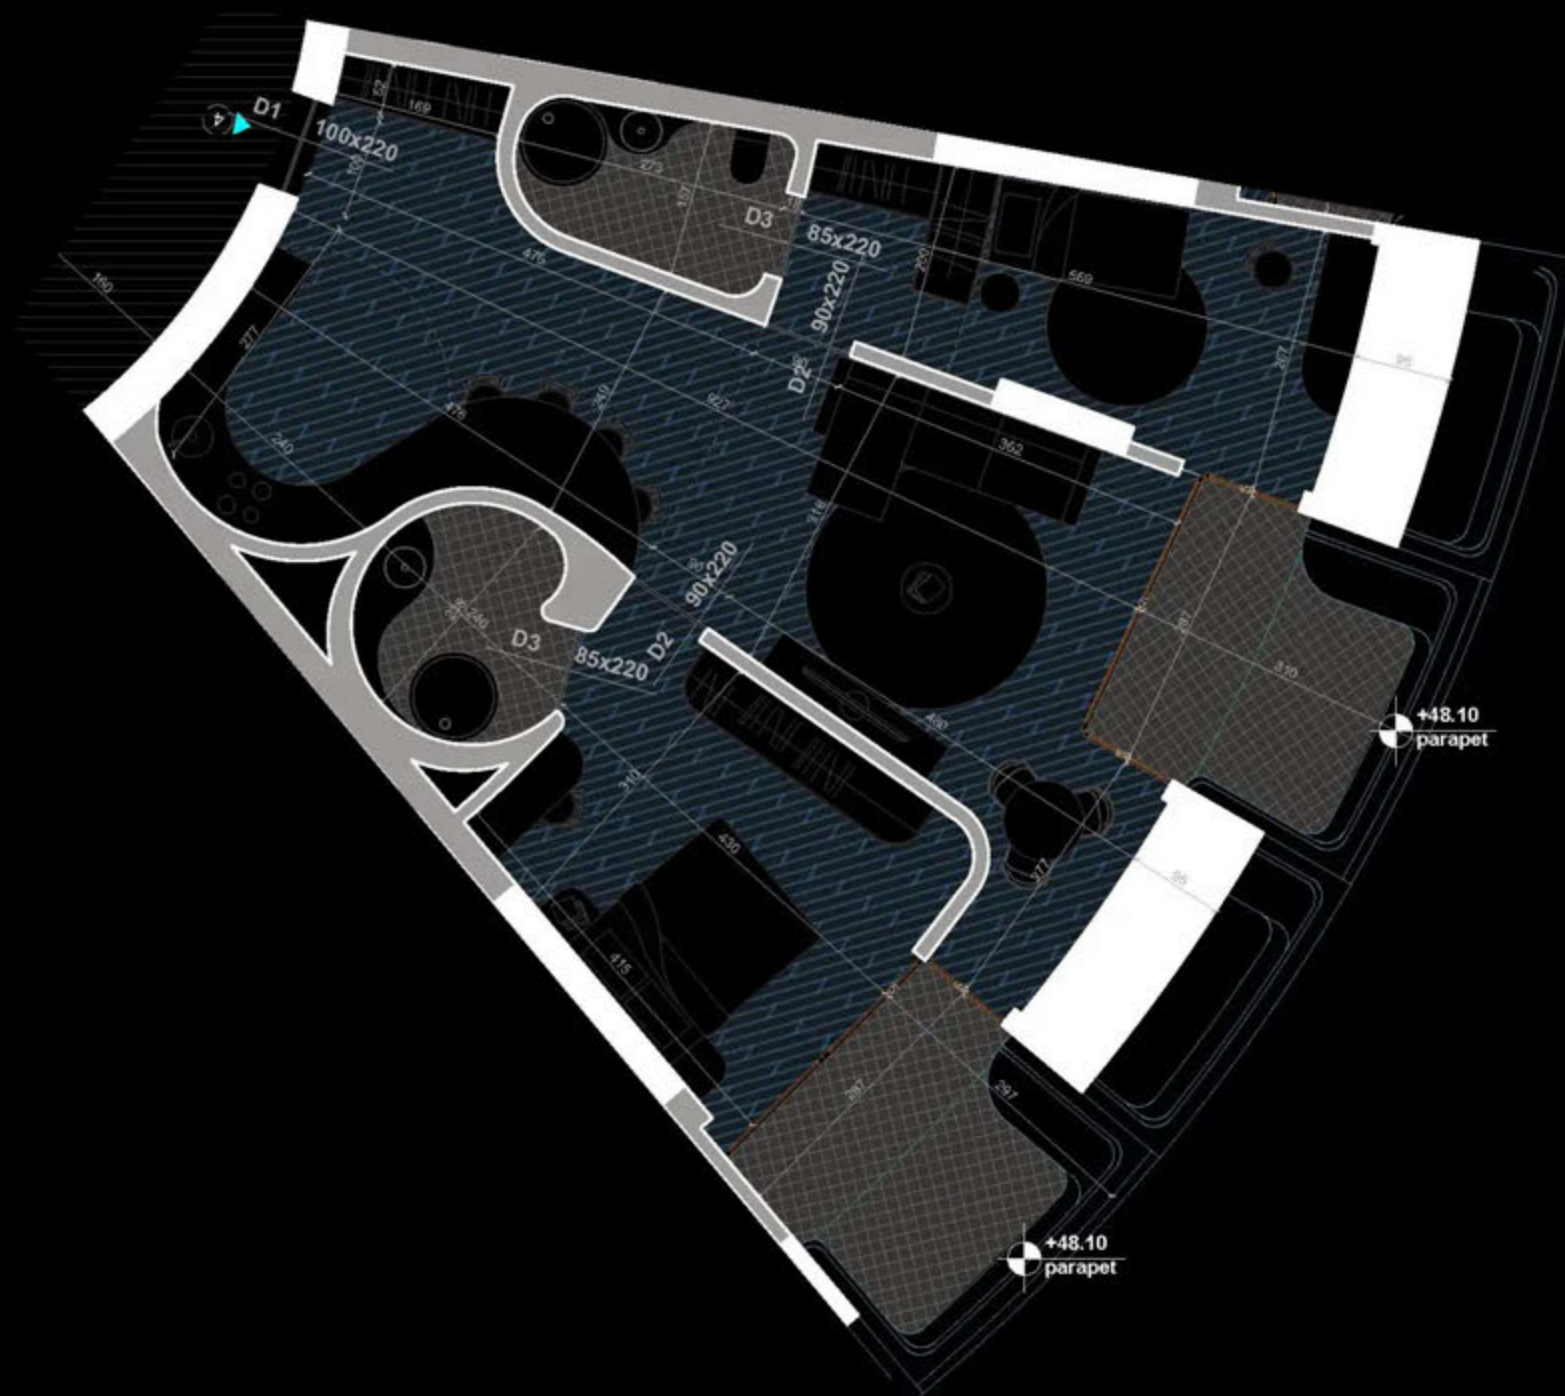

PLANIMETRIA E APARTAMENTIT