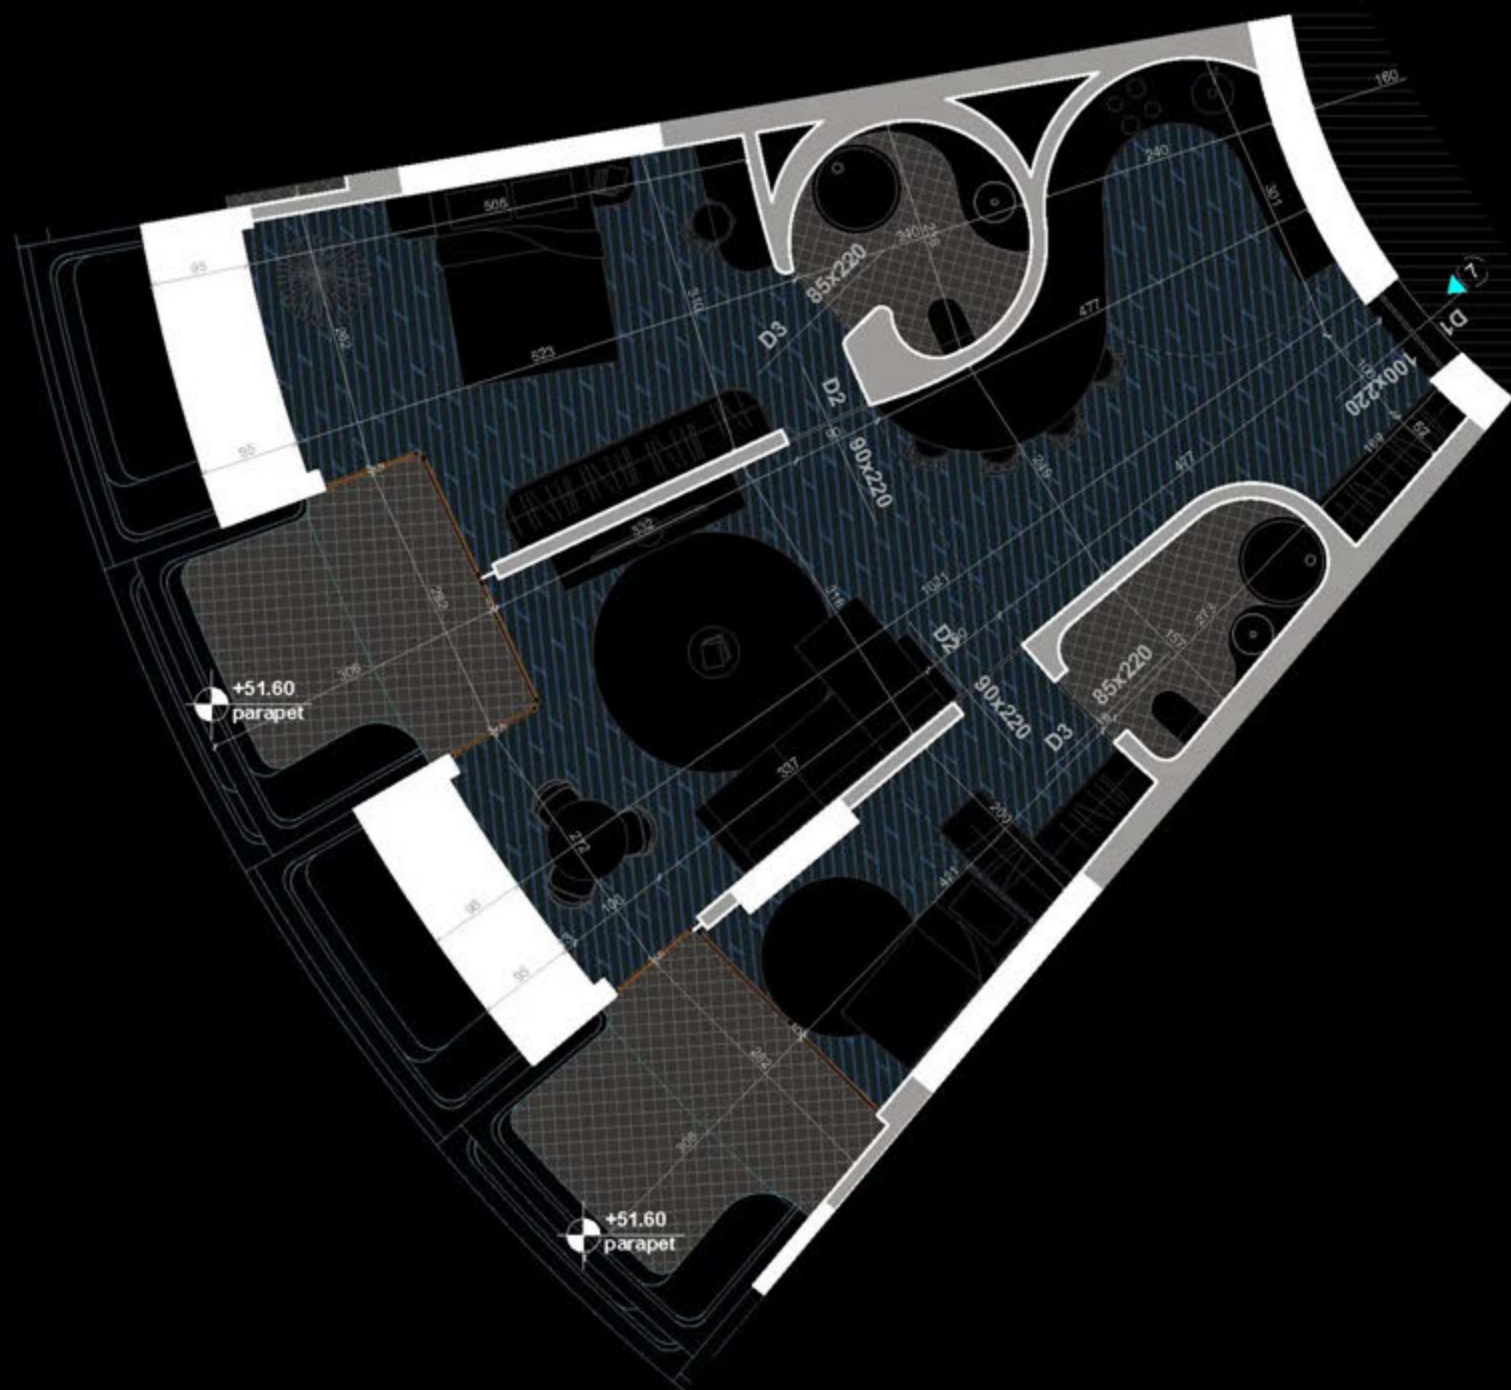

PLANIMETRIA E APARTAMENTIT