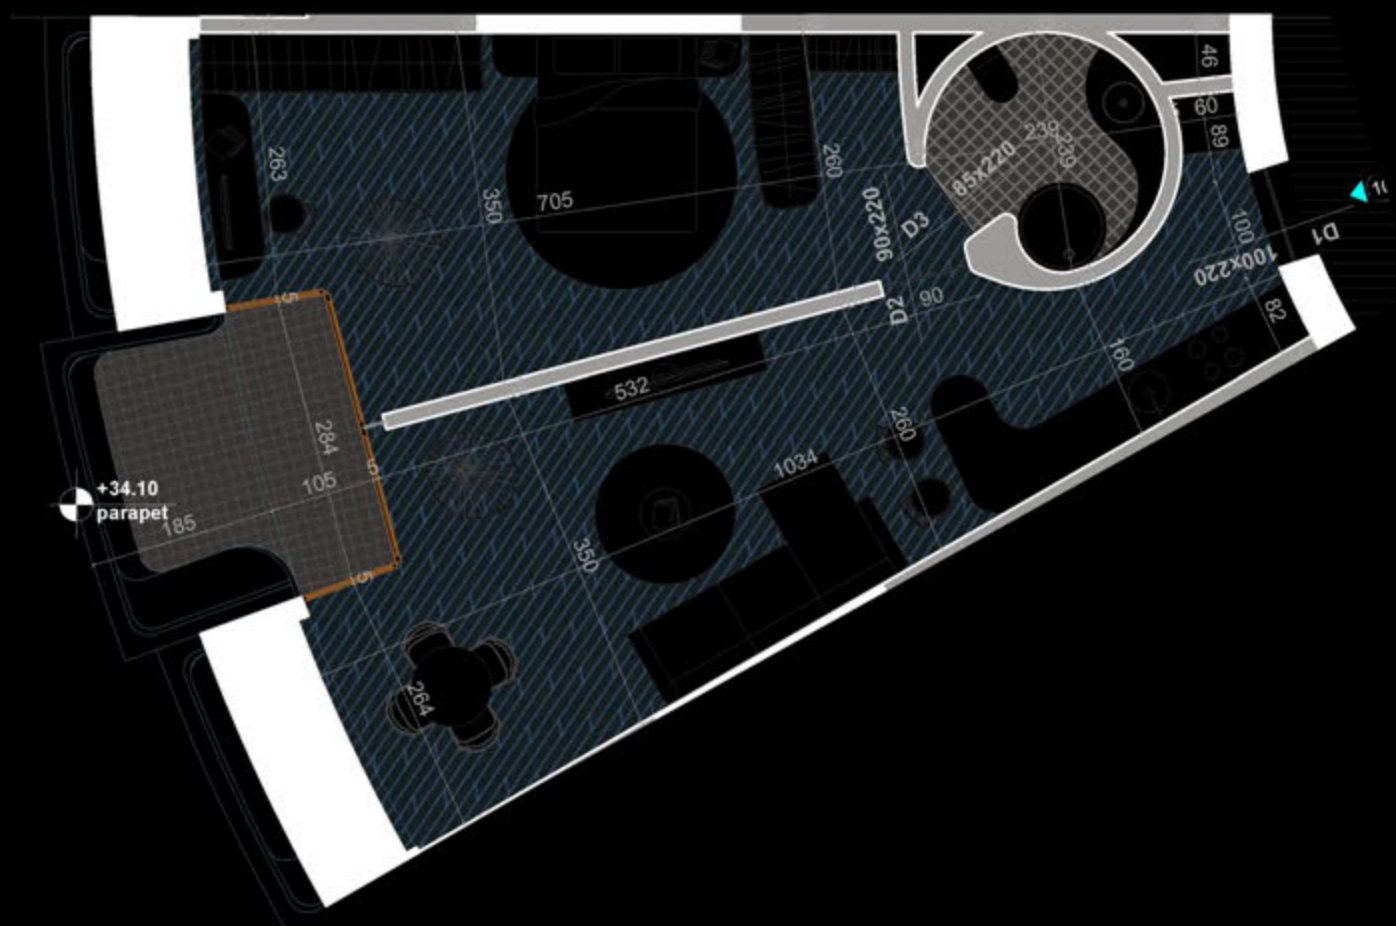

PLANIMETRIA E APARTAMENTIT