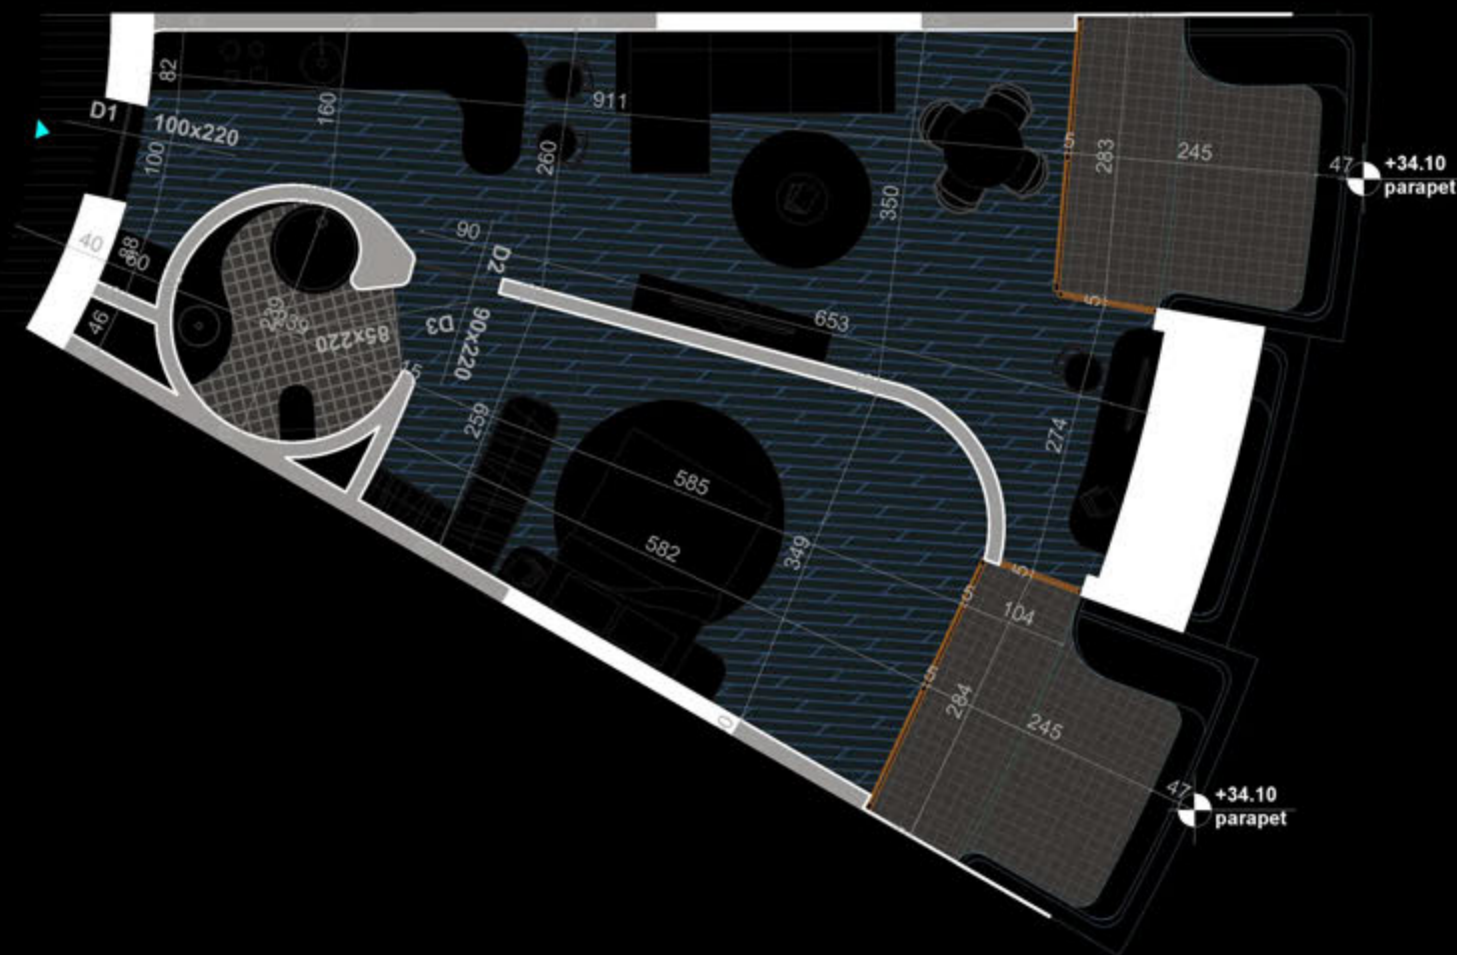

PLANIMETRIA E APARTAMENTIT