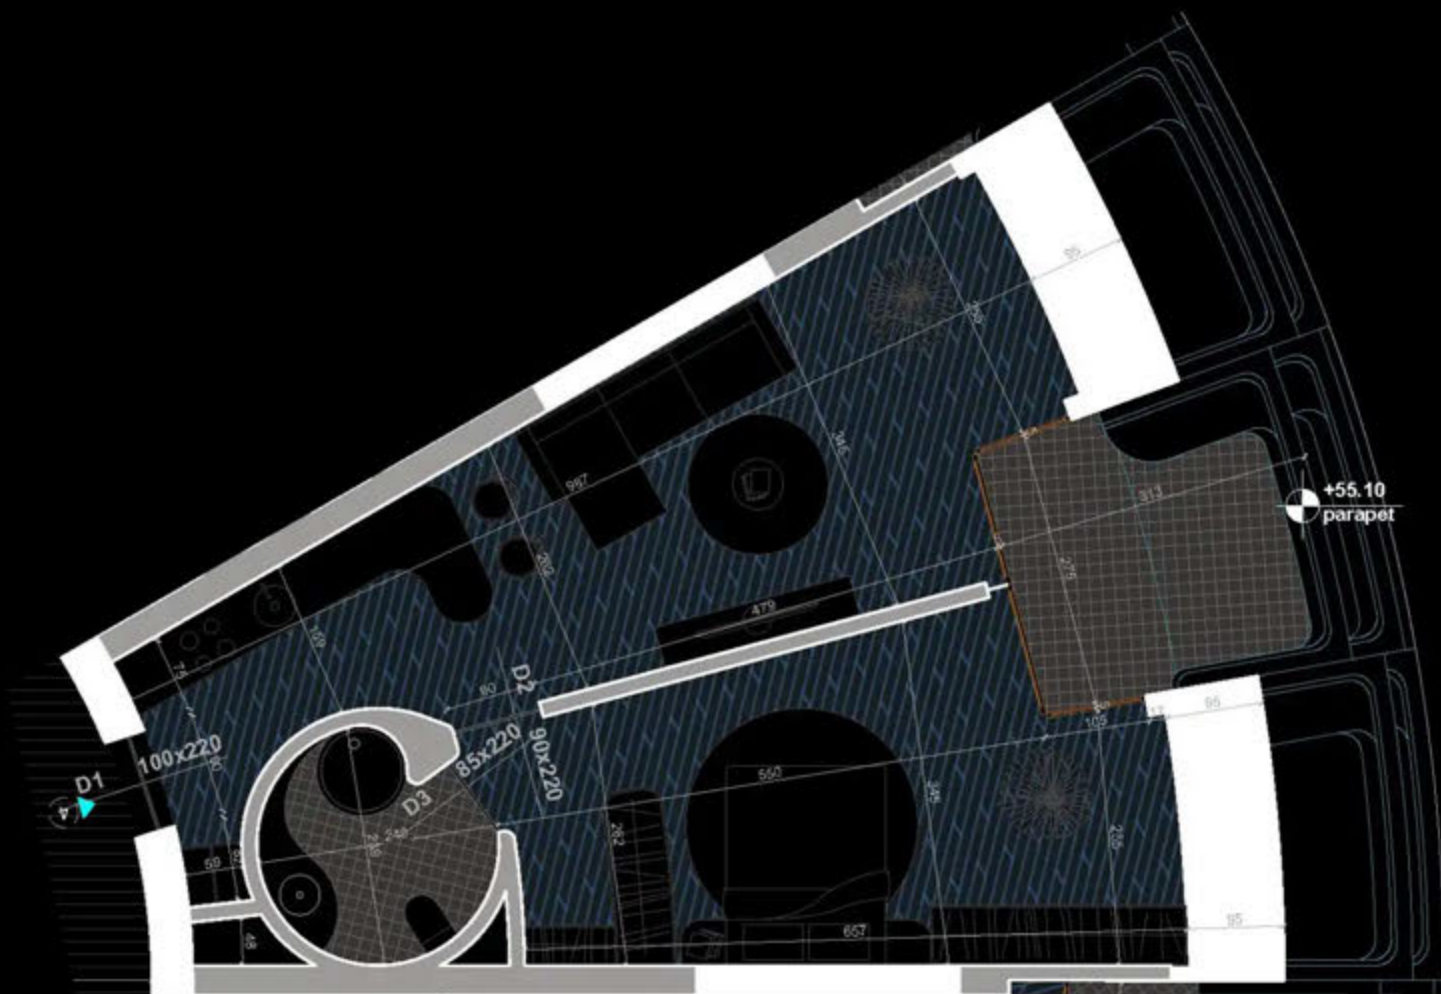

PLANIMETRIA E APARTAMENTIT