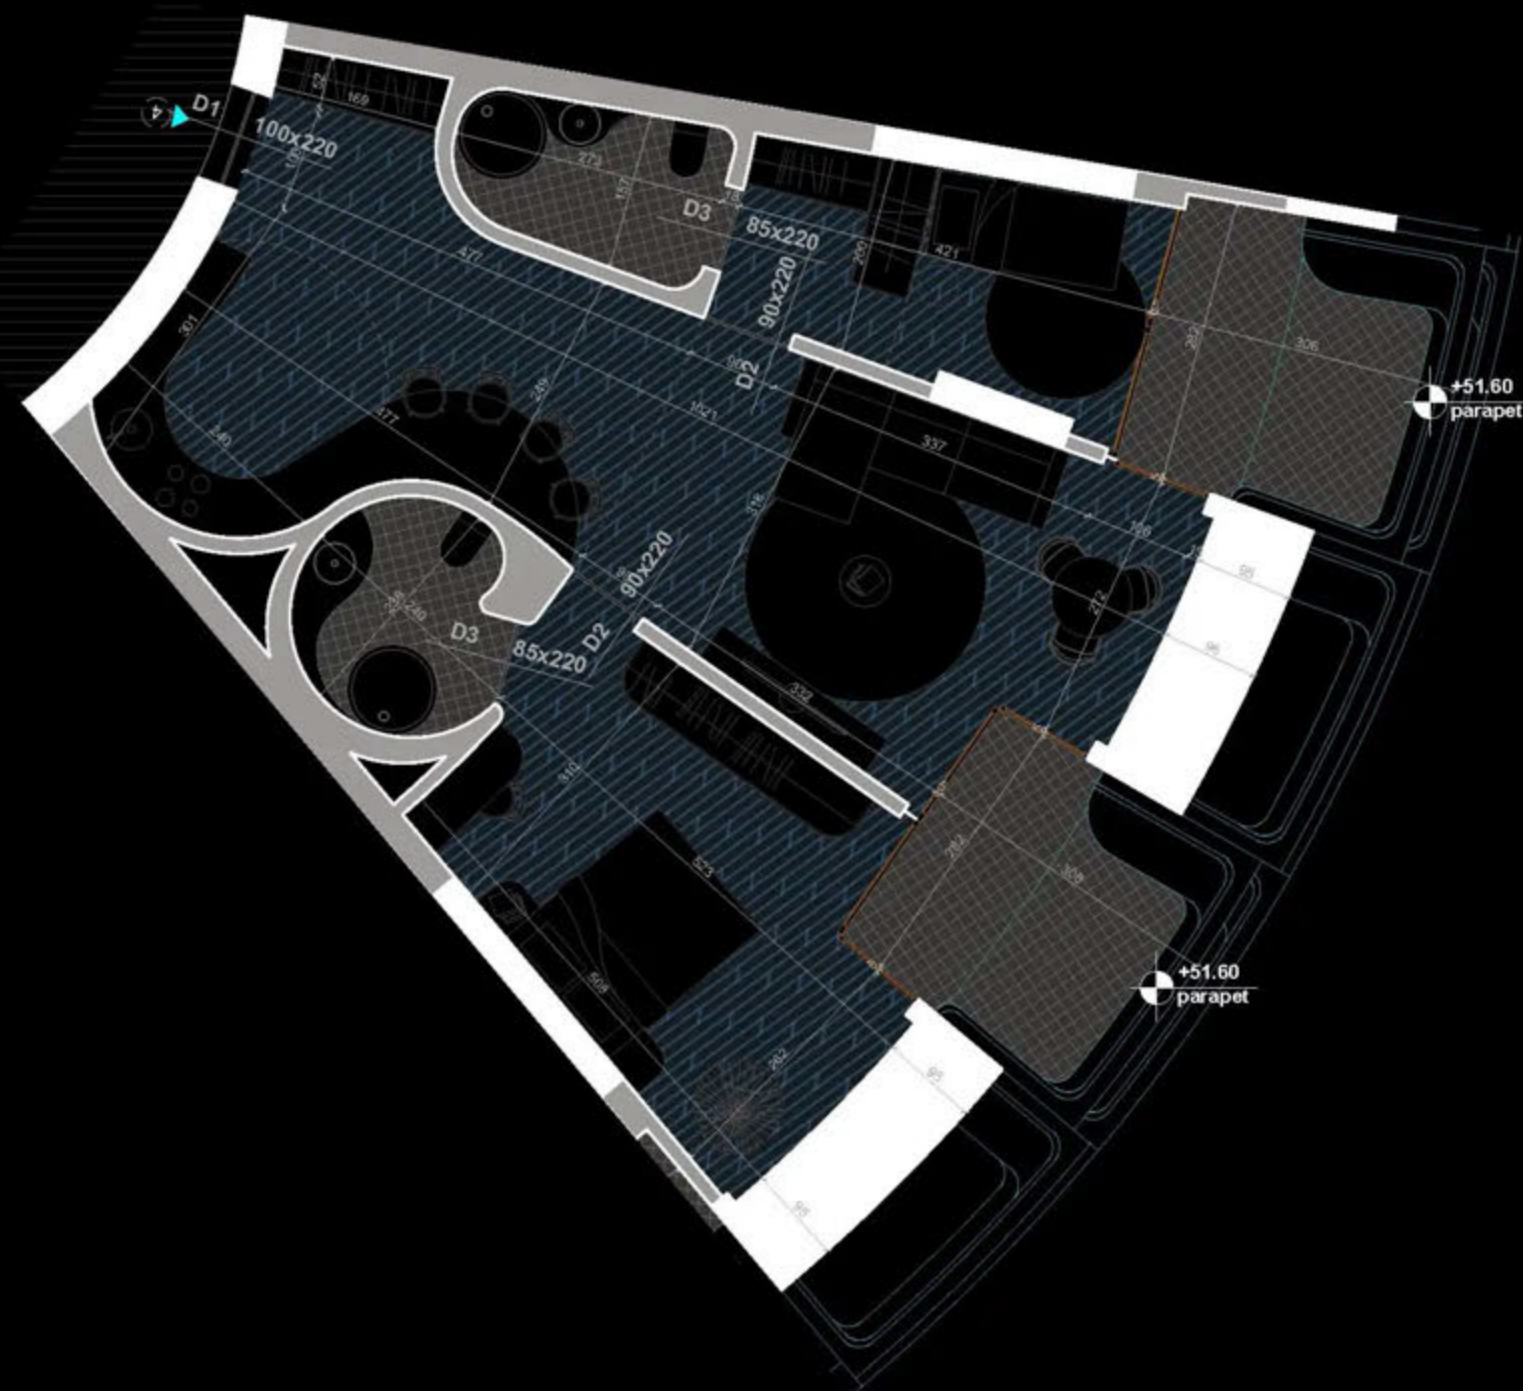

PLANIMETRIA E APARTAMENTIT