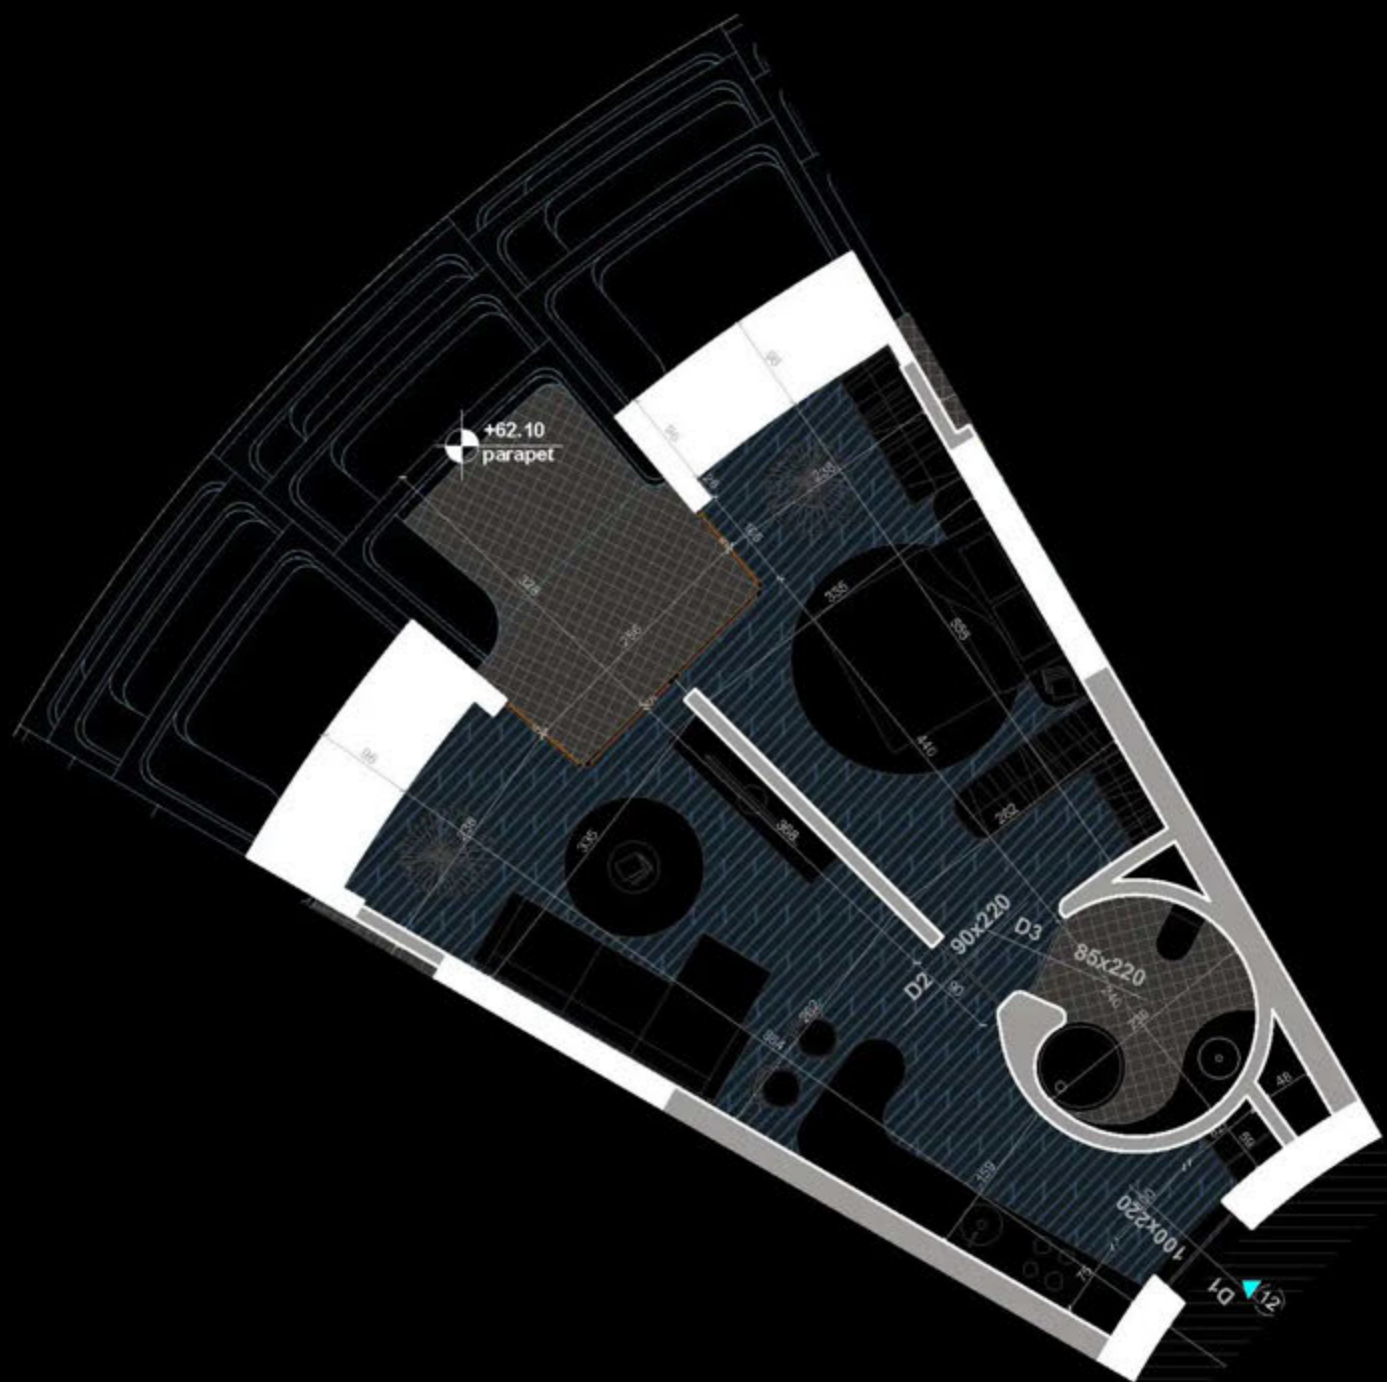

PLANIMETRIA E APARTAMENTIT