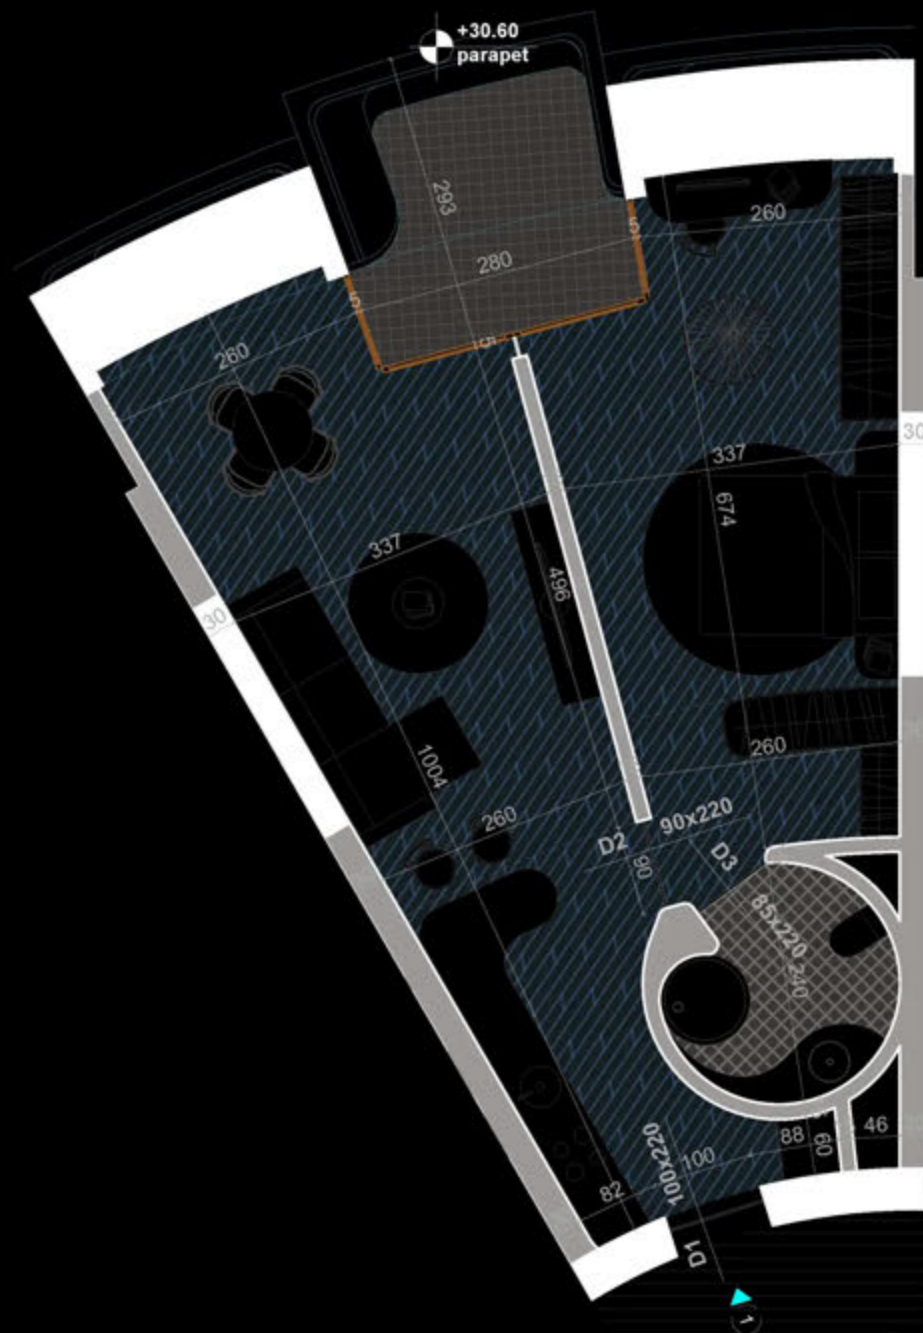

POZICIONIMI I APARTAMENTIT NE PLAN

PLANIMETRIA E APARTAMENTIT

"THE LIGHTHOUSE"
VELIPOJË HOTEL & RESIDENCE

APARTAMENT A-12
(TIPOLOGJIA 1+1)

SIPËRFAQE APARTAMENTI= 68.6 m²
SIPËRFAQE TË PËRBASHKËTA= 10.37 m²
SIPËRFAQE TOTALE= 78.97 m²

POZICIONIMI I APARTAMENTIT NE PLAN

PLANIMETRIA E APARTAMENTIT

"THE LIGHTHOUSE"
VELIPOJË HOTEL & RESIDENCE

APARTAMENT A-13
(TIPOLOGJIA 1+1)

SIPËRFAQE APARTAMENTI= 72.5 m²
SIPËRFAQE TË PËRBASHKËTA= 10.96 m²
SIPËRFAQE TOTALE= 83.46 m²