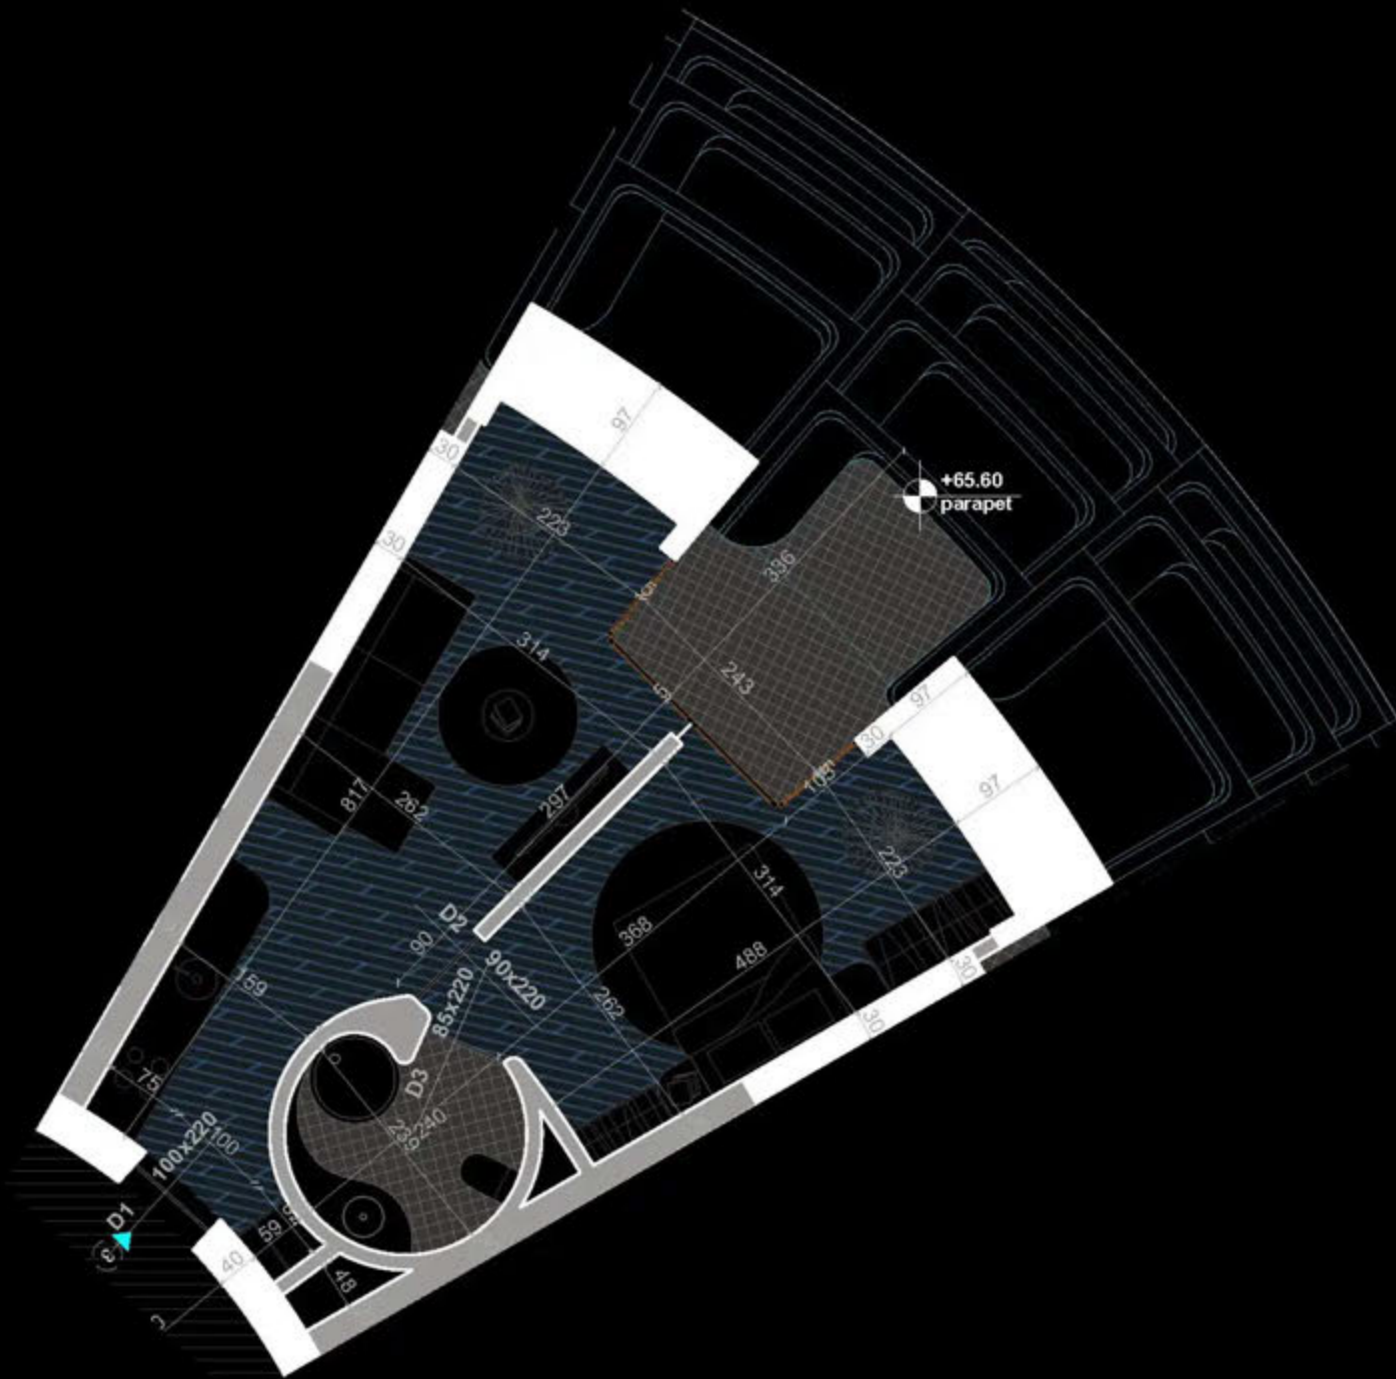

PLANIMETRIA E APARTAMENTIT