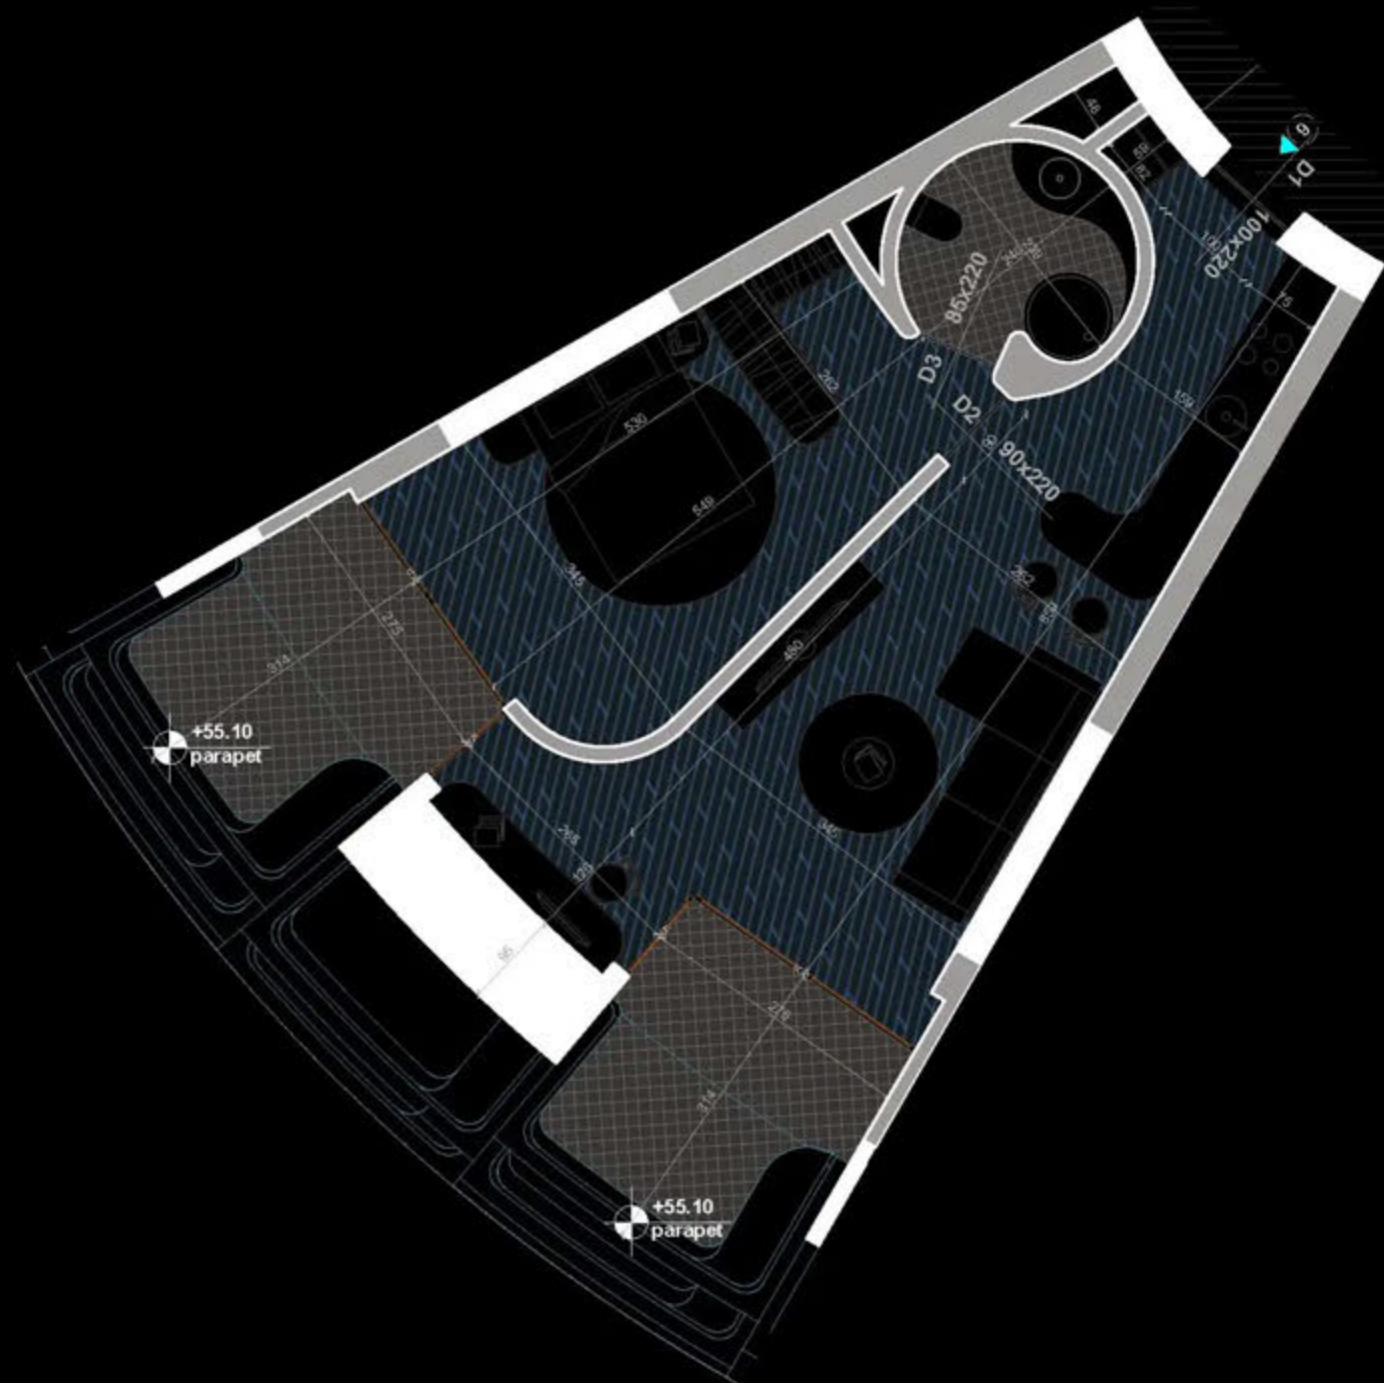

PLANIMETRIA E APARTAMENTIT