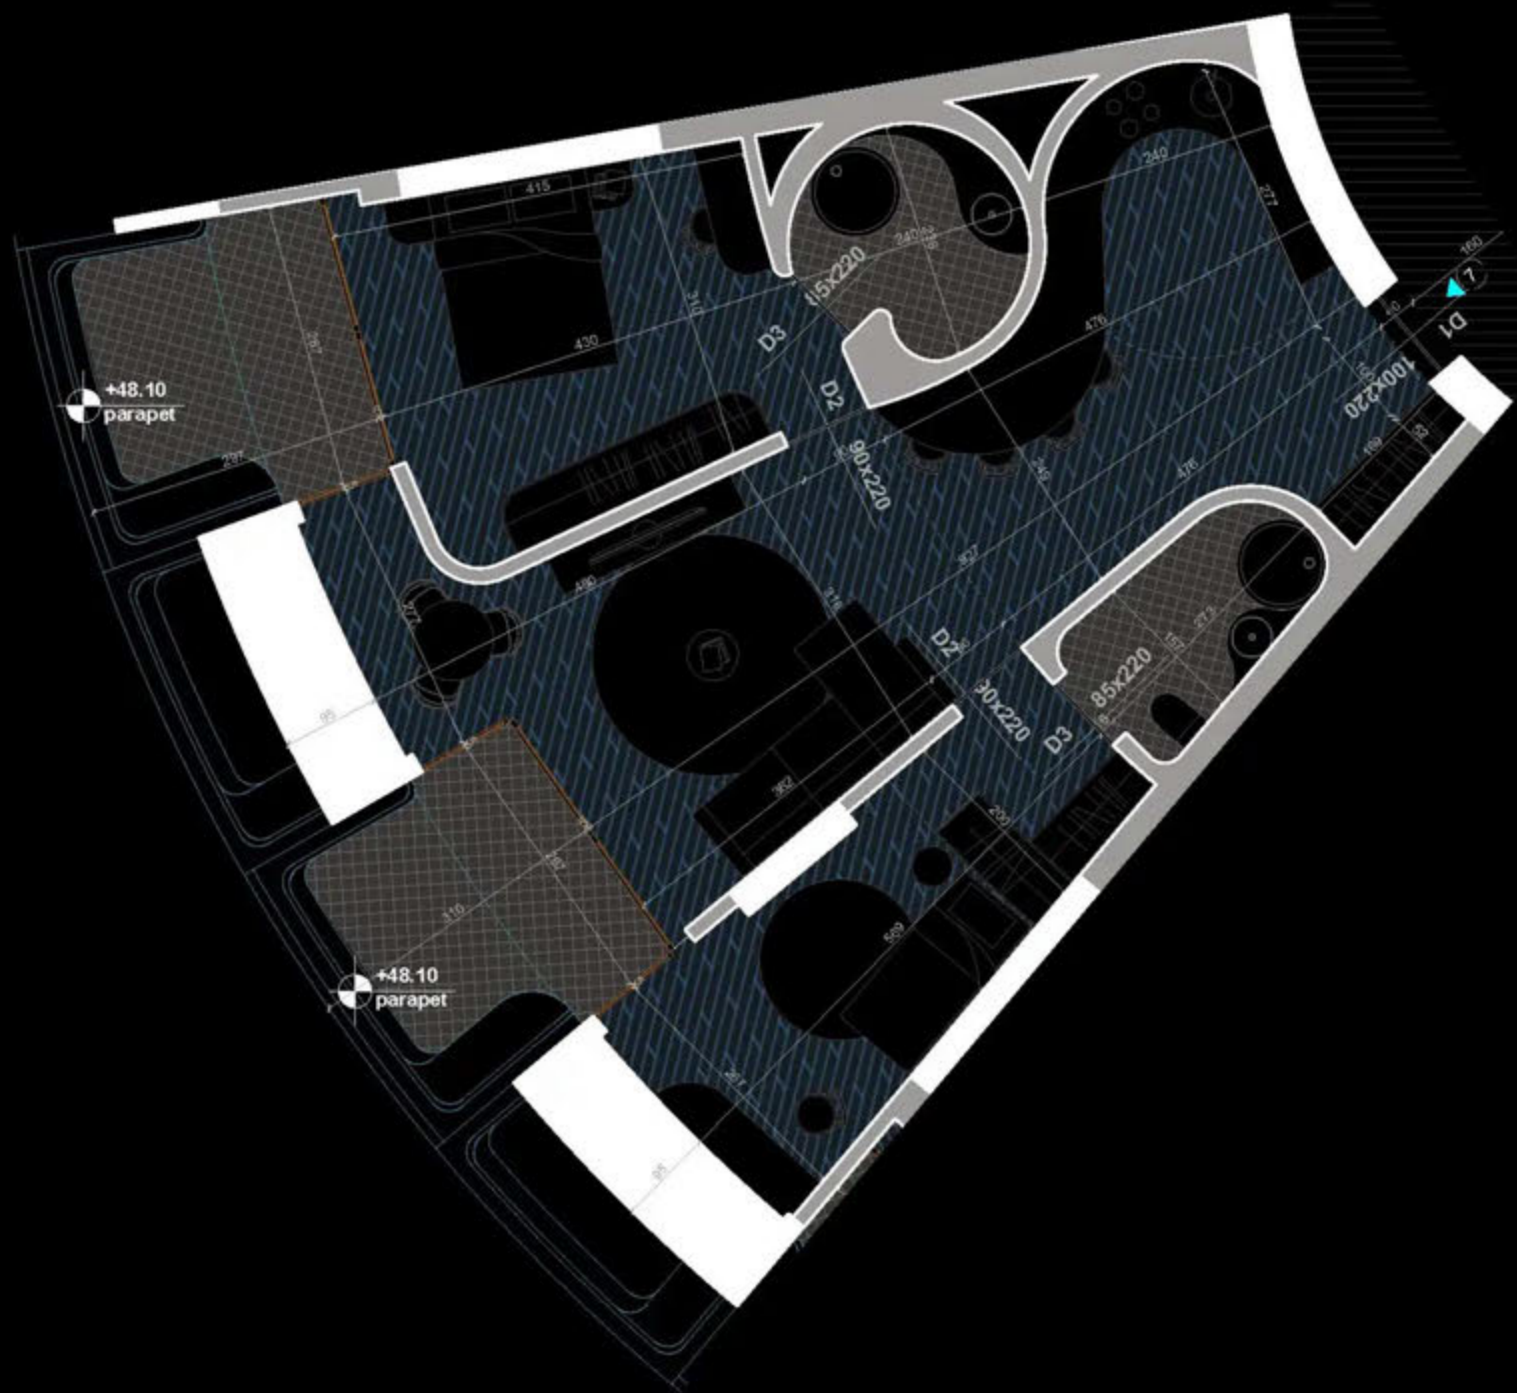

PLANIMETRIA E APARTAMENTIT