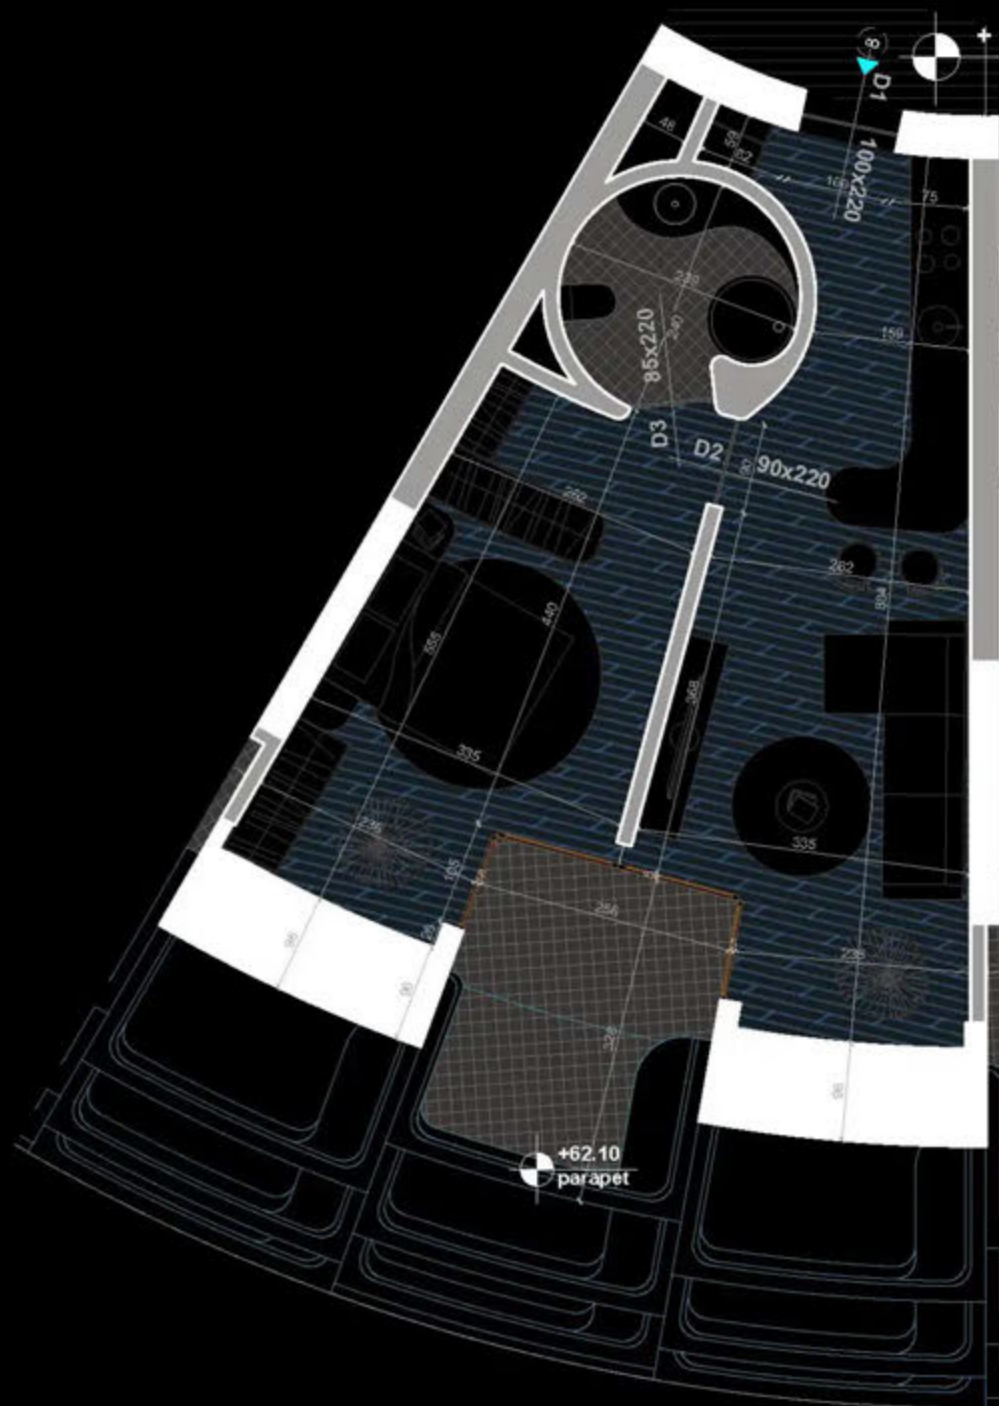

PLANIMETRIA E APARTAMENTIT