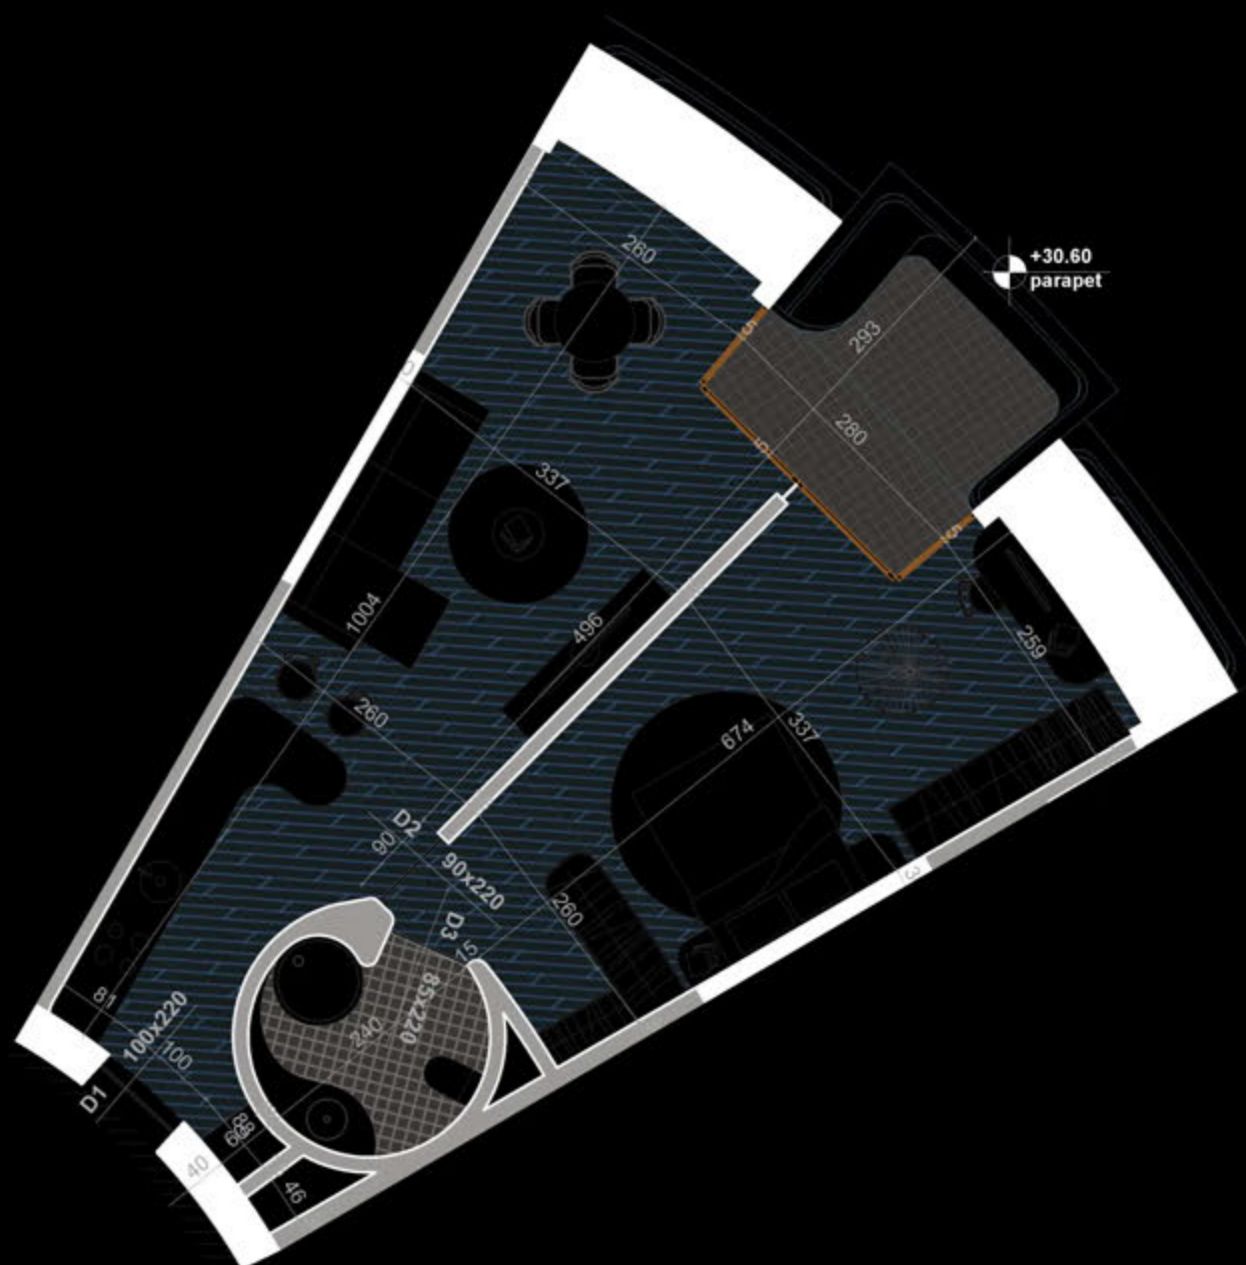

PLANIMETRIA E APARTAMENTIT