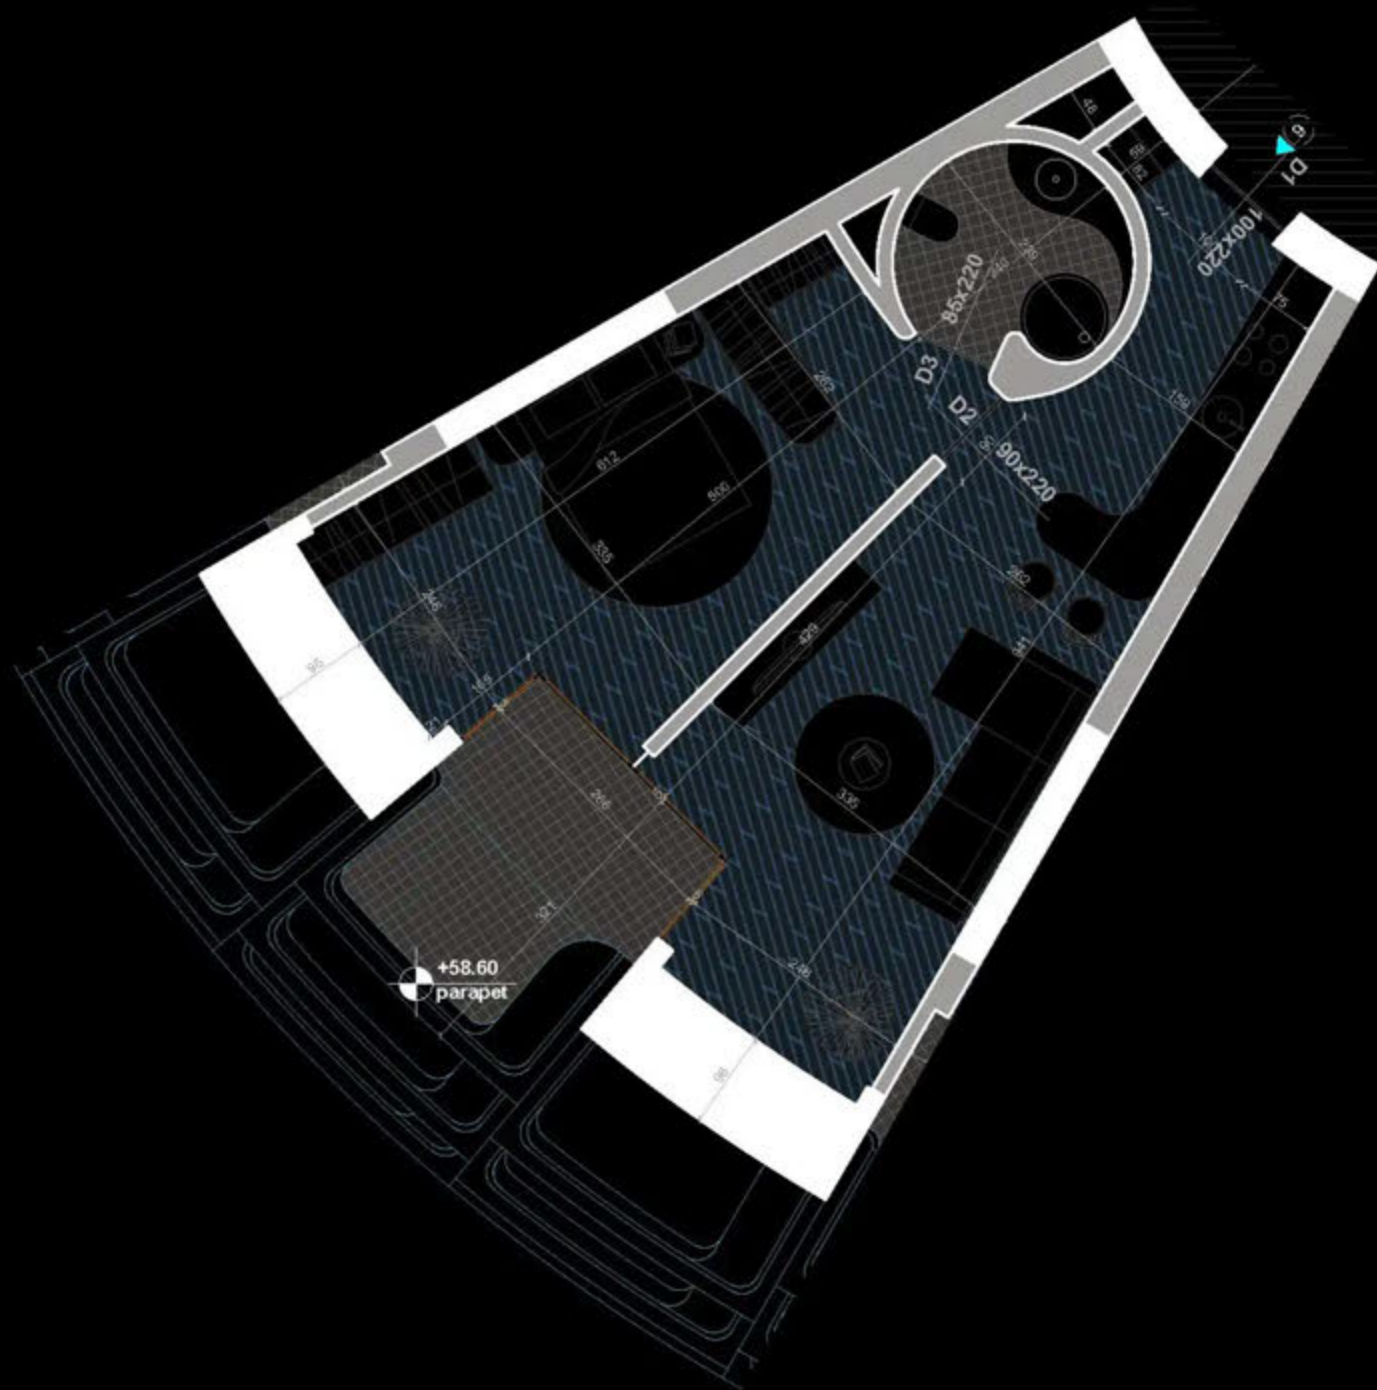

PLANIMETRIA E APARTAMENTIT