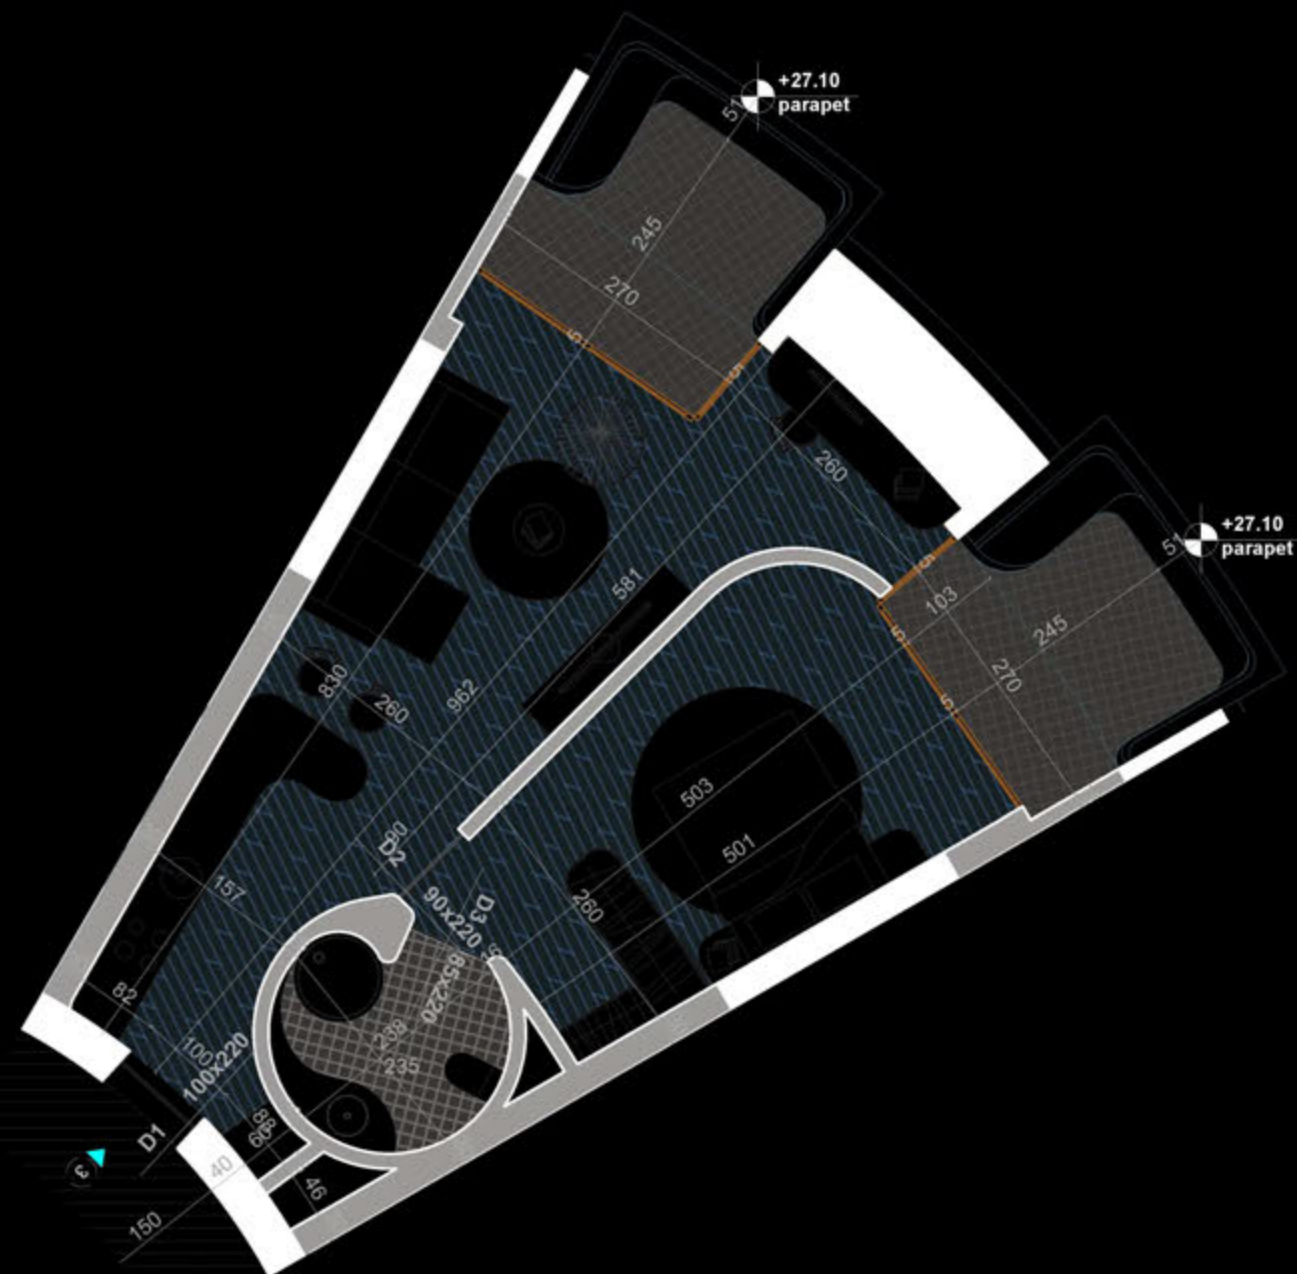

PLANIMETRIA E APARTAMENTIT