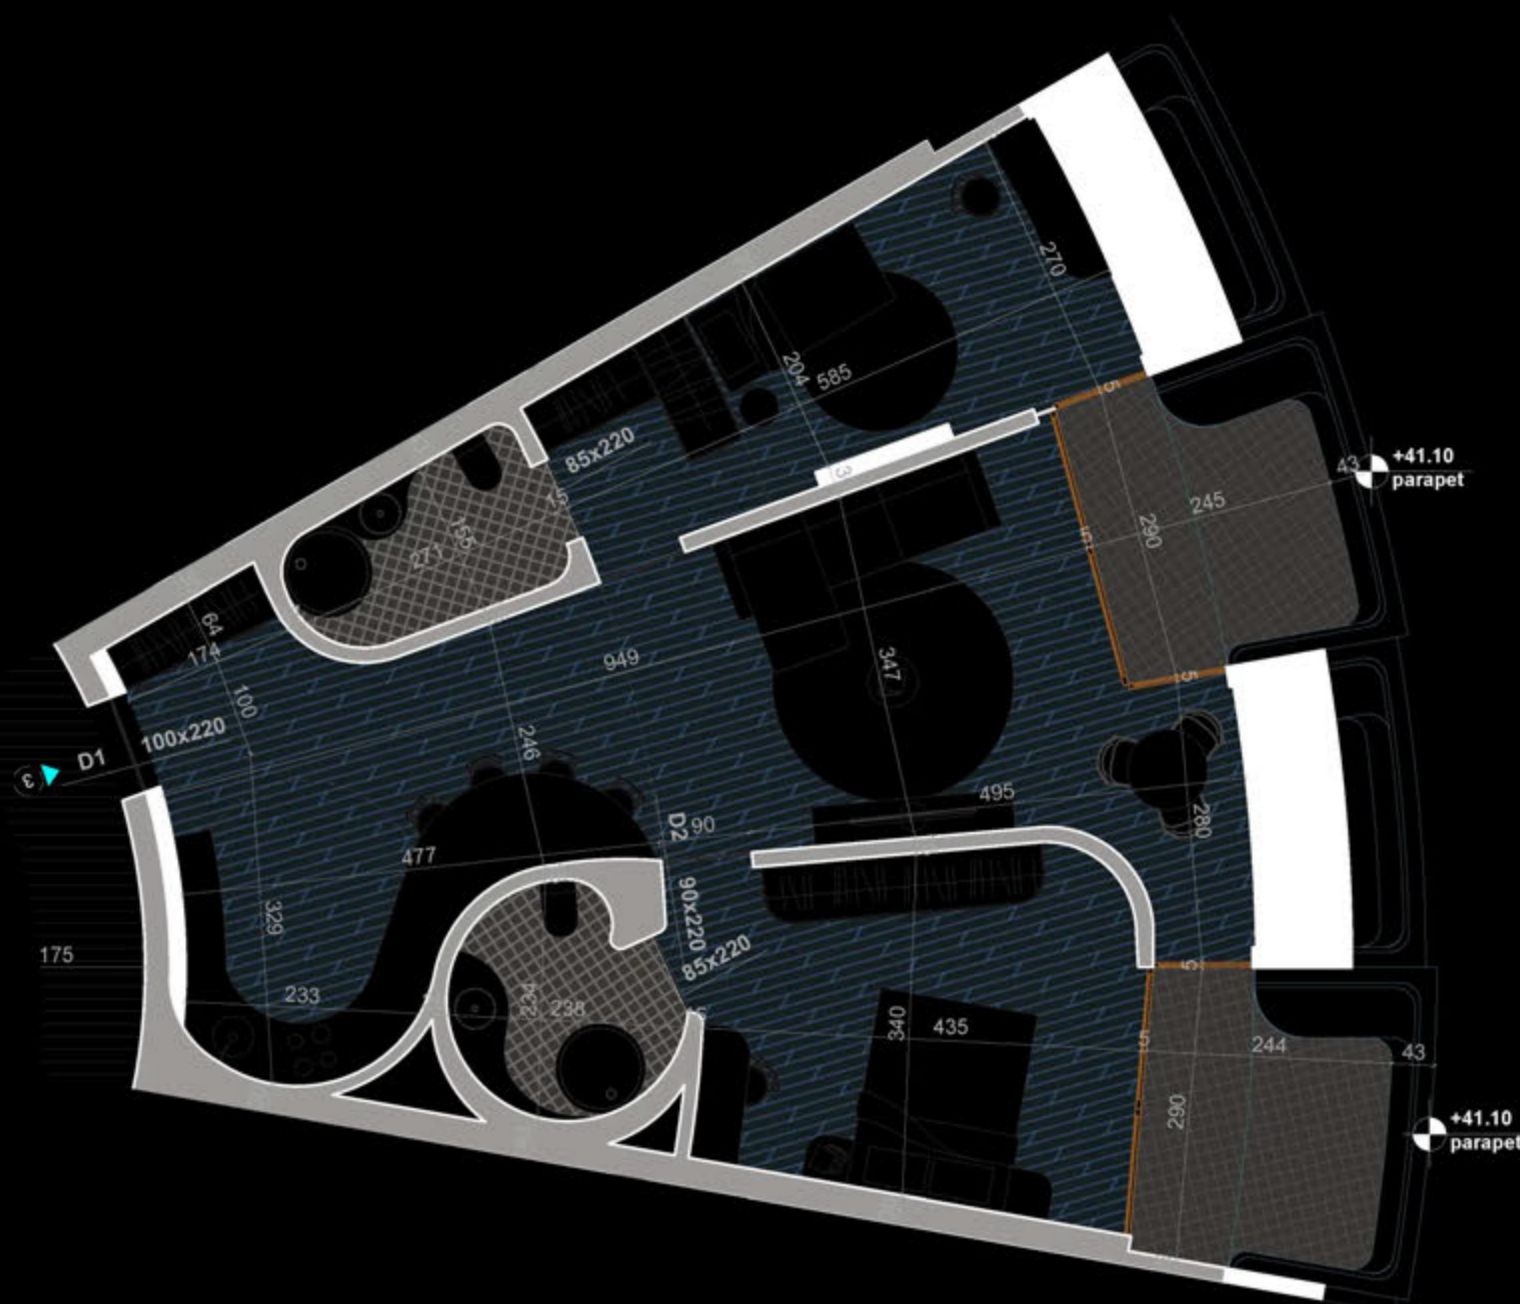

PLANIMETRIA E APARTAMENTIT