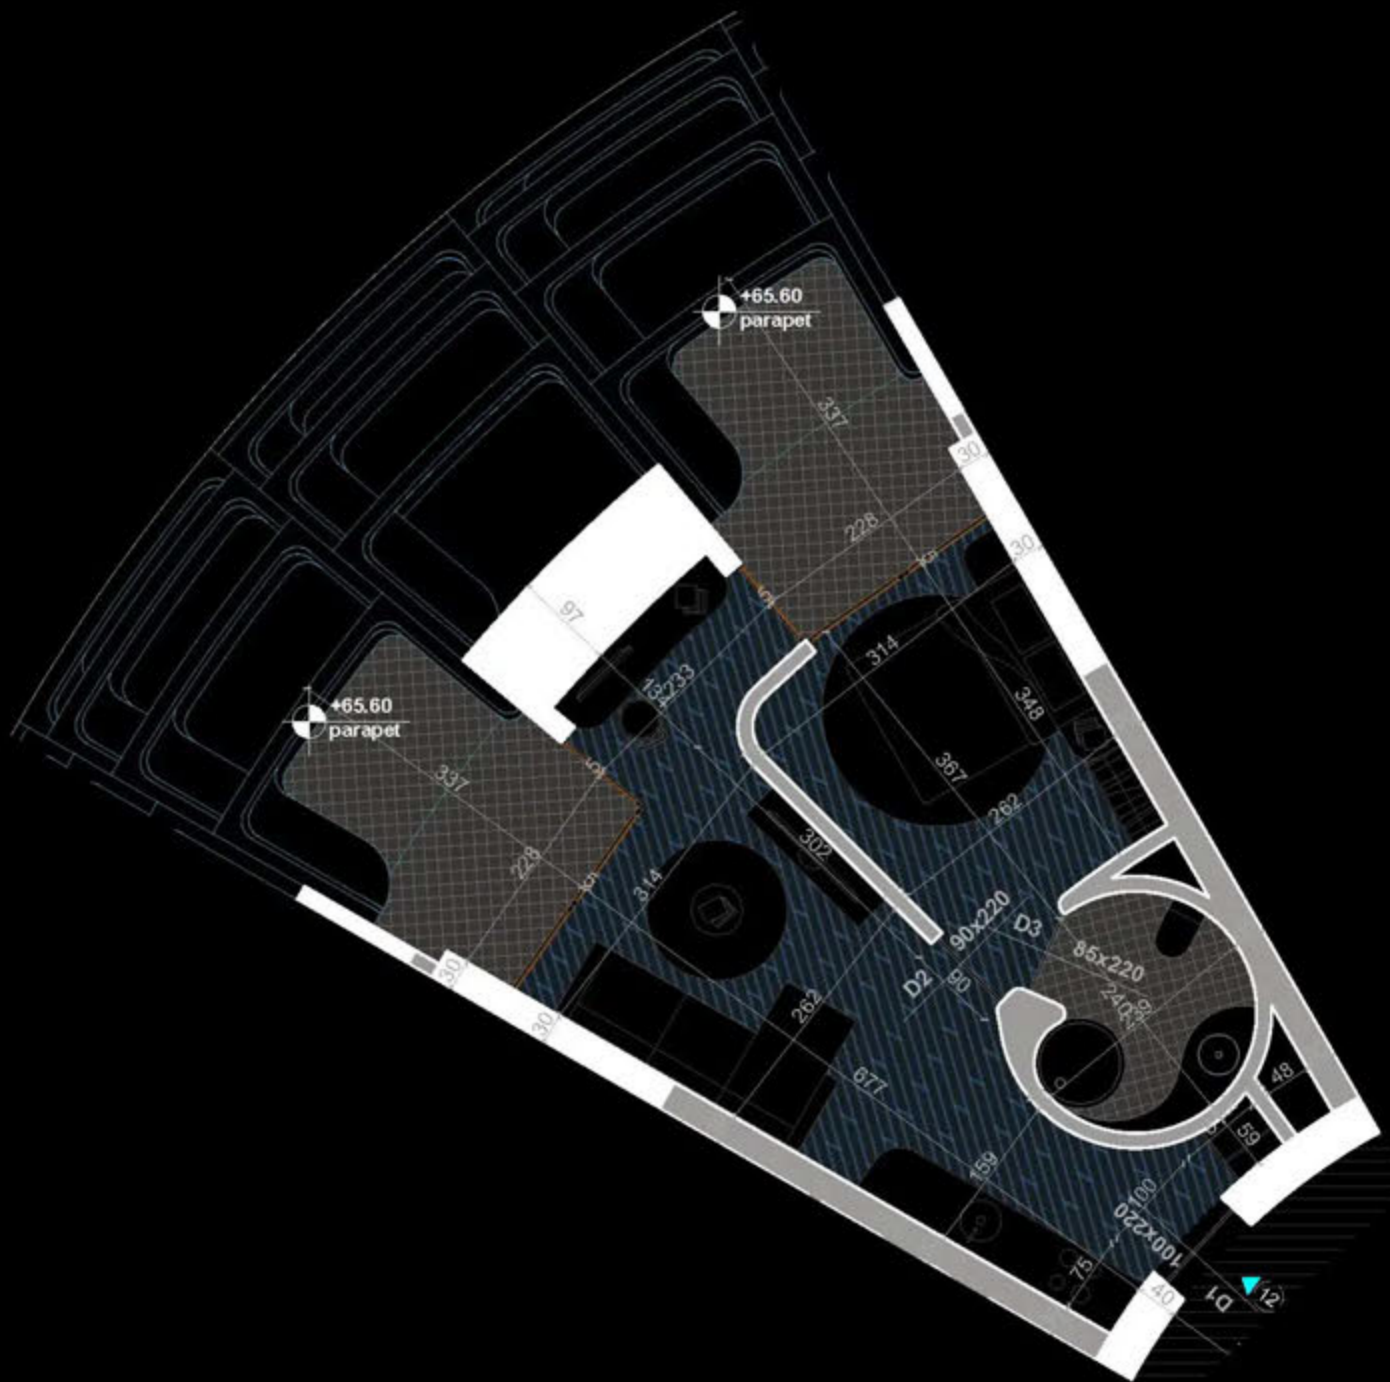

PLANIMETRIA E APARTAMENTIT