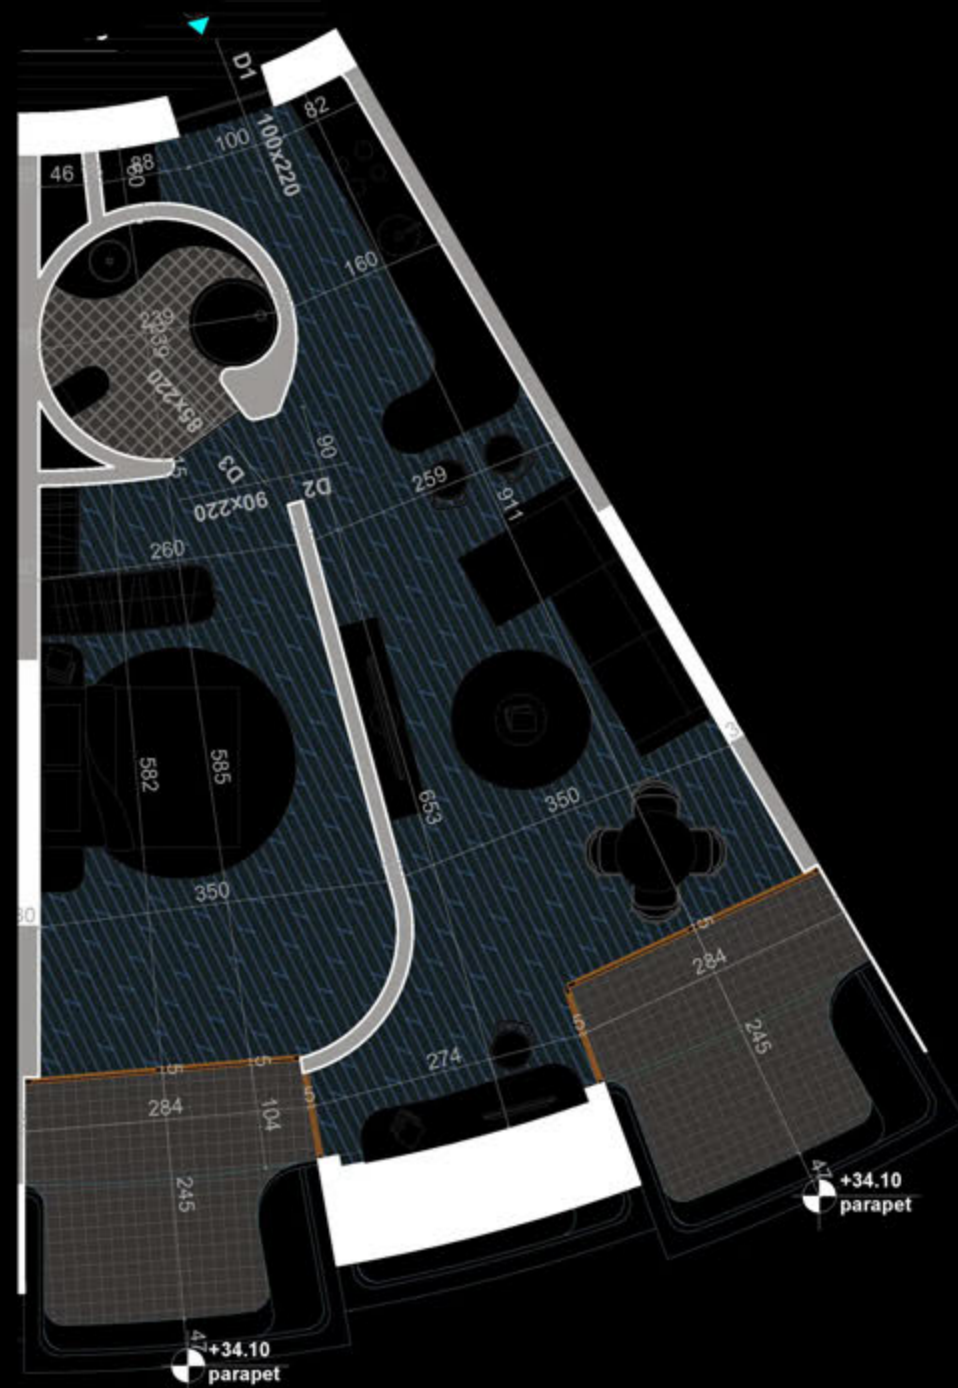

POZICIONIMI I APARTAMENTIT NE PLAN

PLANIMETRIA E APARTAMENTIT

"THE LIGHTHOUSE"
VELIPOJË HOTEL & RESIDENCE

APARTAMENT A-30
(TIPOLOGJIA 1+1)

SIPËRFAQE APARTAMENTI= 75.4 m²
SIPËRFAQE TË PËRBASHKËTA= 11.40m²
SIPËRFAQE TOTALE= 86.80 m²

POZICIONIMI I APARTAMENTIT NE PLAN

PLANIMETRIA E APARTAMENTIT

"THE LIGHTHOUSE"
VELIPOJË HOTEL & RESIDENCE

APARTAMENT A-31
(TIPOLOGJIA 1+1)

SIPËRFAQE APARTAMENTI= 77.2 m²
SIPËRFAQE TË PËRBASHKËTA= 11.67 m²
SIPËRFAQE TOTALE= 88.87 m²