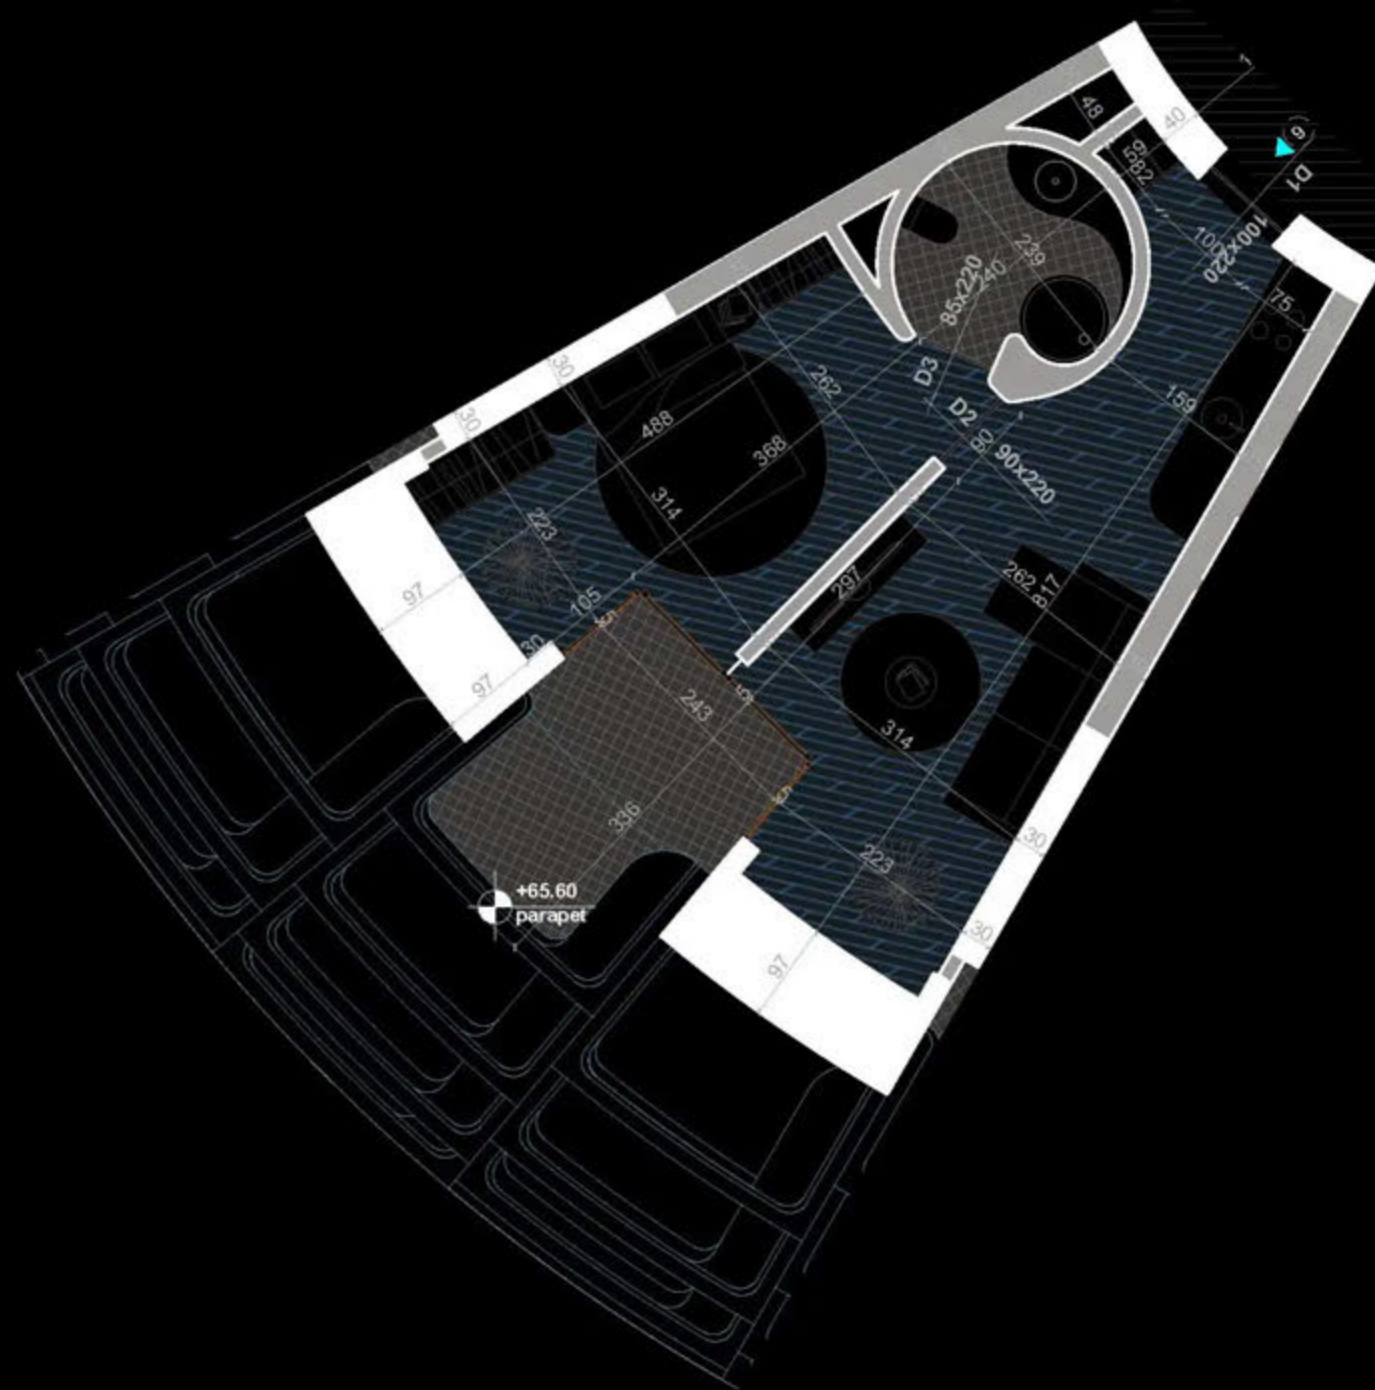

PLANIMETRIA E APARTAMENTIT