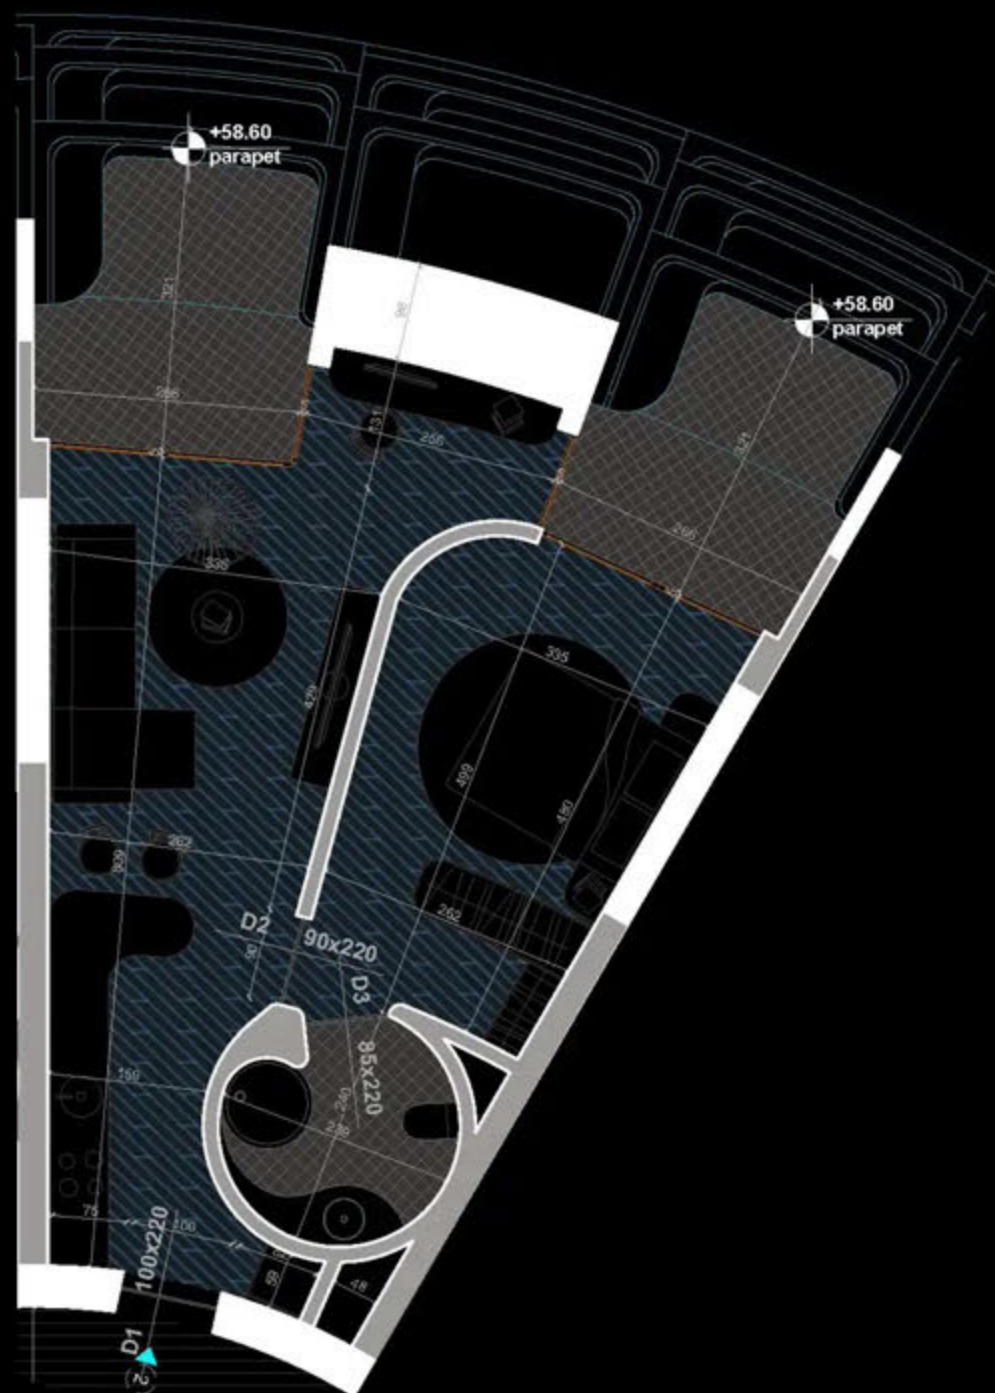

PLANIMETRIA E APARTAMENTIT