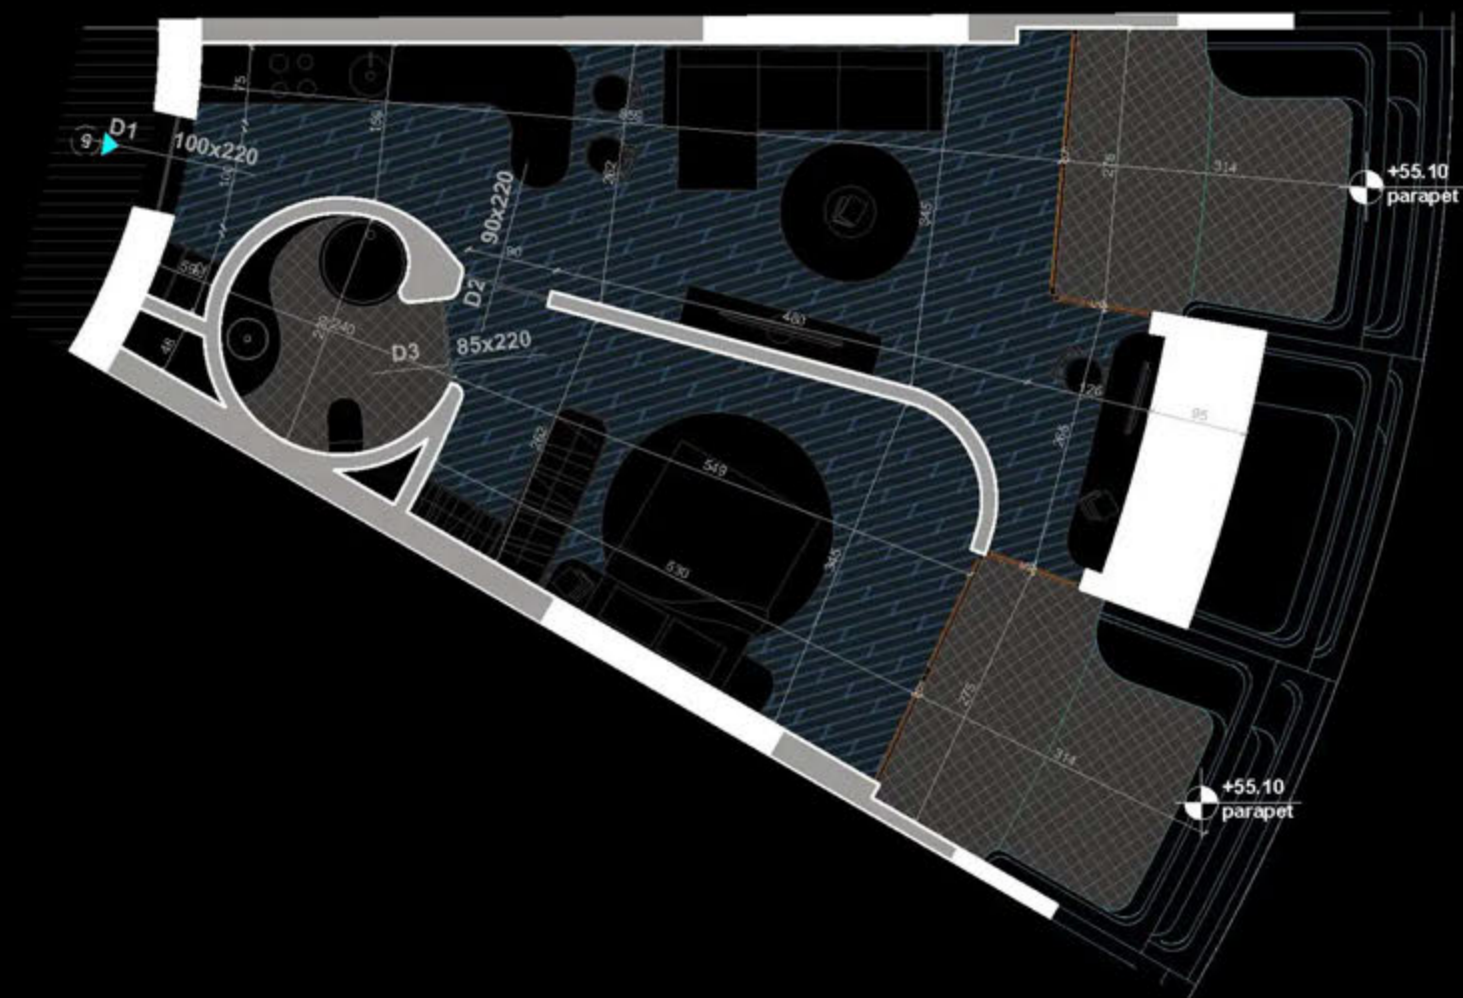

PLANIMETRIA E APARTAMENTIT